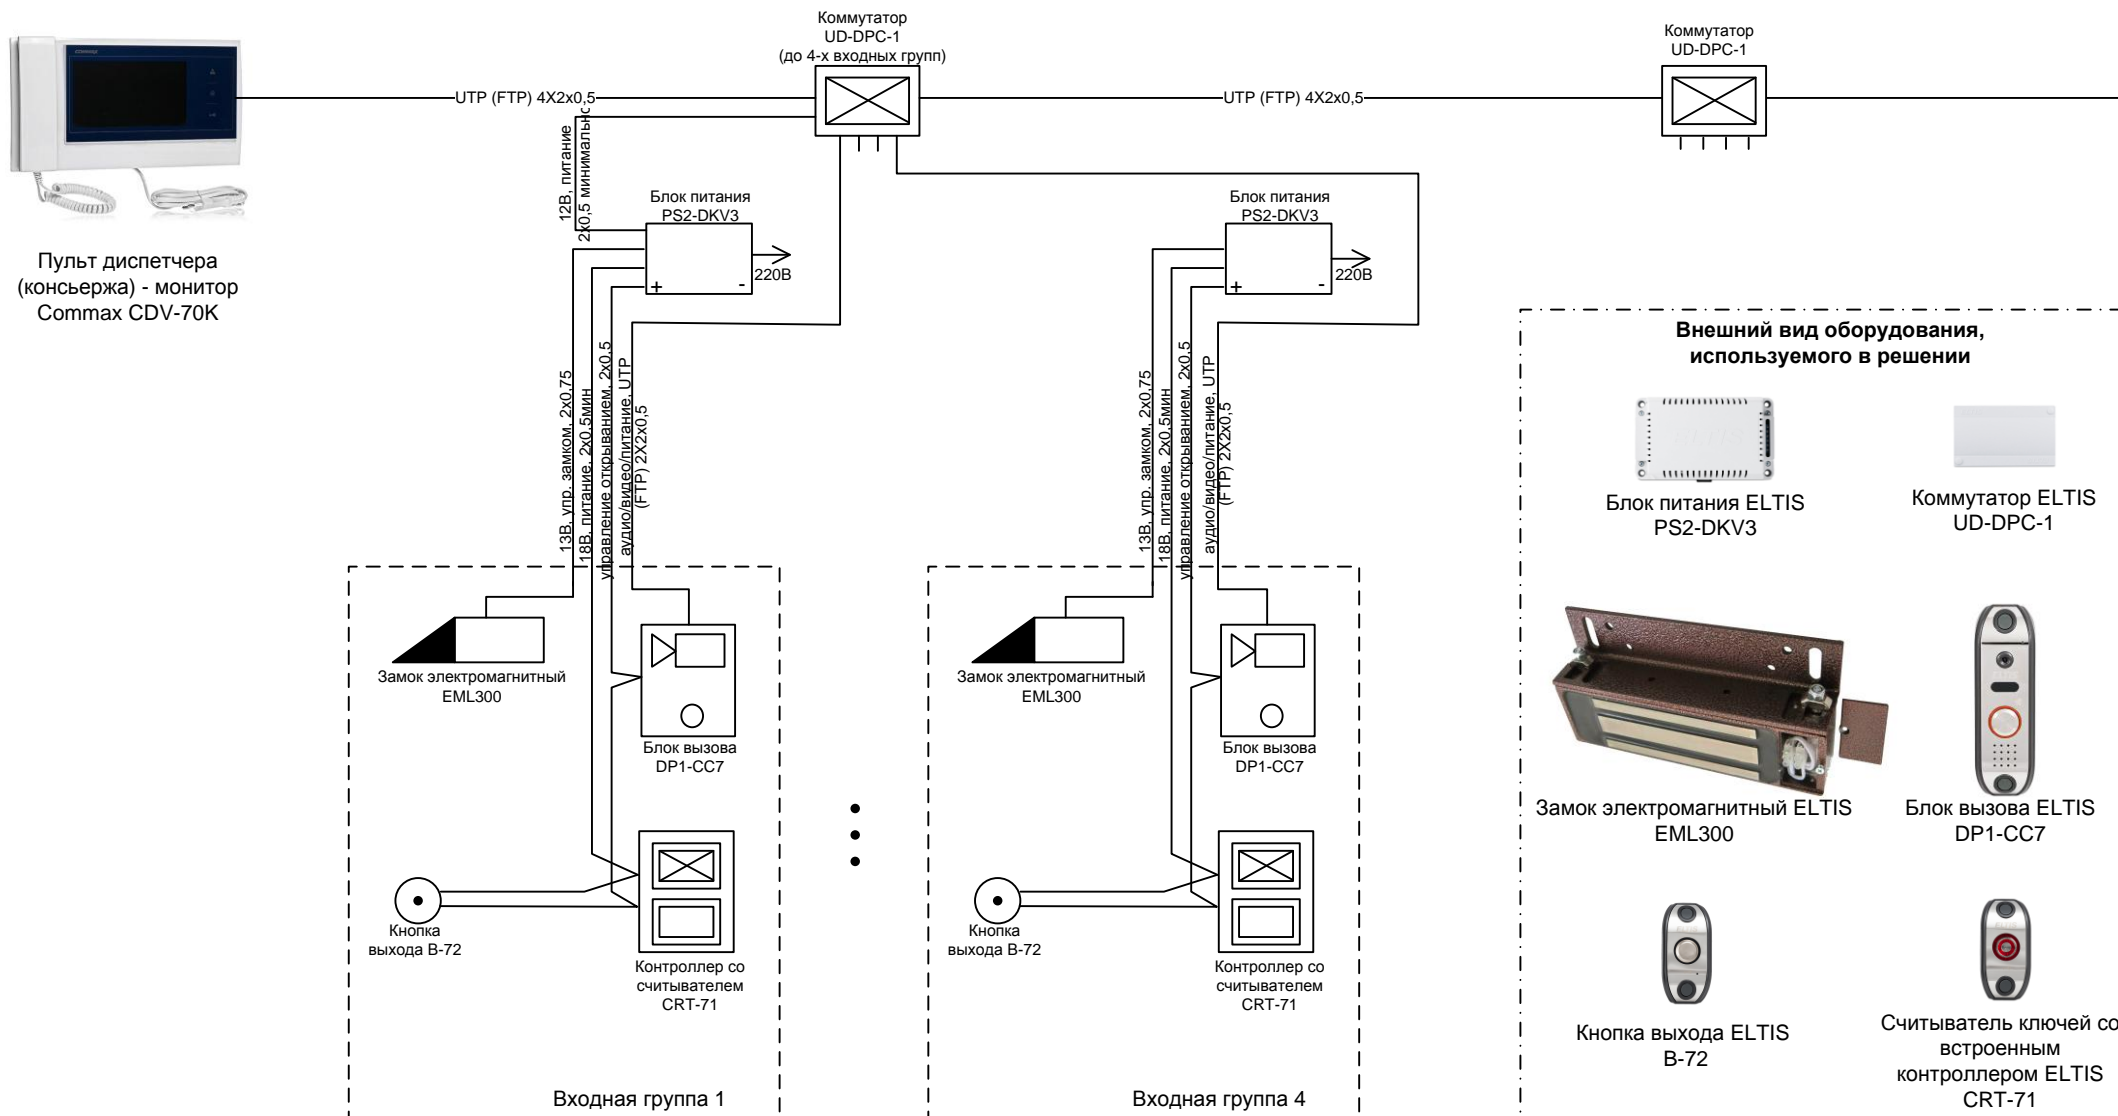

НОВИНКА! Коммутатор ELTIS UD-DPC-1

Пример реализации комплекса системы связи (СС) и доступа на объект (СКУД) с вызовом на централизованный пульт, на оборудовании ELTIS (производство компании ЭЛТИС, Россия).

Ключевые отличия системы: возможность установления видеосвязи из нескольких десятков точек с диспетчером (консьержем), управление преградой (замком, воротами, шлагбаумом), интеграция с контроллером электронных ключей (при необходимости), накладное исполнение оборудования (простота монтажа), внешний вид – полированная нержавеющая сталь, недорогое решение.

Сфера применения: учреждения министерства образования (детские садики, ясли, школы), парковки жилых комплексов и офисных зданий, пункты пропуска автомобилей, калитки и ворота придомовых территорий, зоны безопасности, места пребывания МГН.

Внимание!

1. Выбор диаметров проводников кабелей зависит от дальности связи. Рекомендации см. руководство по эксплуатации Коммутатор UD-DPC-1 на сайте WWW.ELTIS.COM
2. Подготовка решений и спецификации оборудования по вашей задаче, проверка подготовленных вами технических решений и спецификации производится бесплатно в офисах ЭЛТИС (Санкт-Петербург, Москва, Новосибирск), контакты см. на сайте.