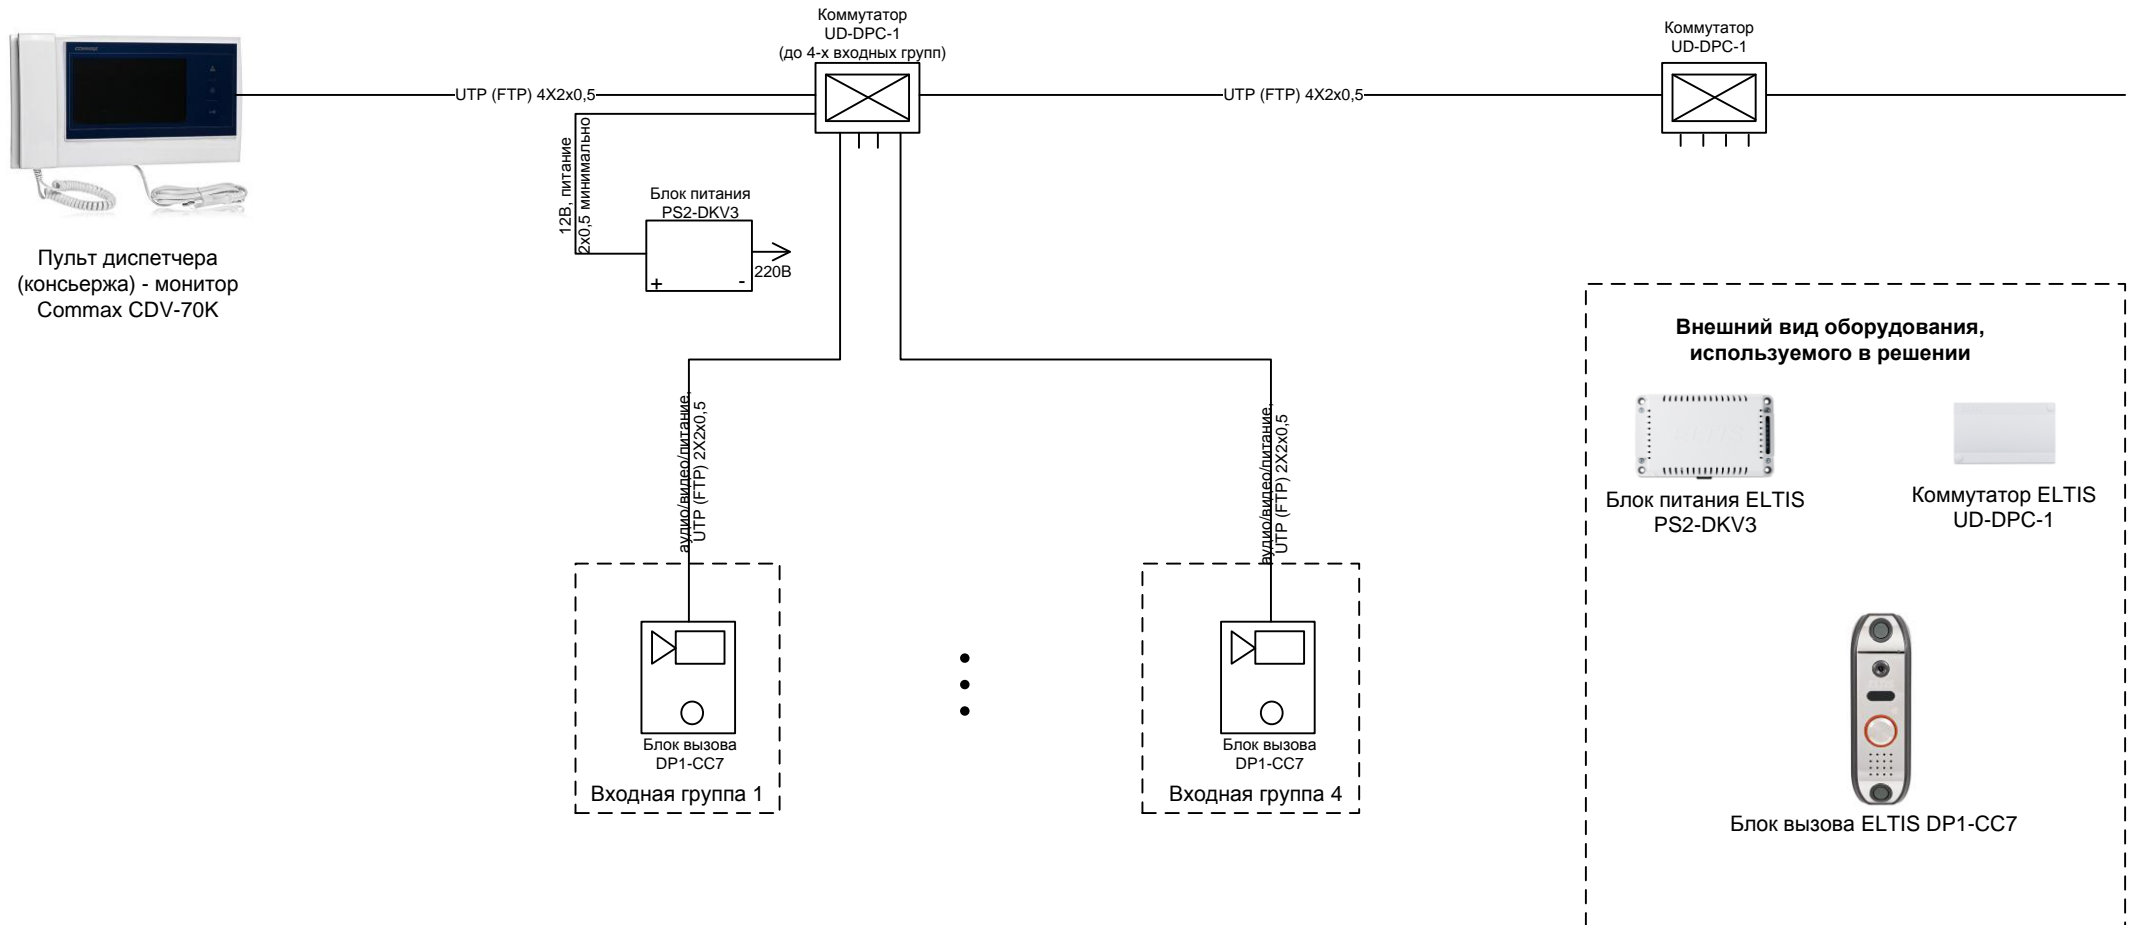

НОВИНКА! Коммутатор ELTIS UD-DPC-1

Пример 2. Реализация комплекса системы связи (СС) с вызовом на централизованный пульт (без управления дверями), на оборудовании ELTIS (производство компании ЭЛТИС, Россия).

Ключевые отличия системы: возможность установления видеосвязи из нескольких десятков точек с диспетчером (консьержем), накладное исполнение оборудования (простота монтажа), внешний вид – полированная нержавеющая сталь, недорогое решение.

Сфера применения: парковки жилых комплексов и офисных зданий, пункты пропуска автомобилей, калитки и ворота придомовых территорий, зоны безопасности, места пребывания МГН.

Внимание!

1. Выбор диаметров проводников кабелей зависит от дальности связи. Рекомендации см. руководство по эксплуатации Коммутатор UD-DPC-1 на сайте WWW.ELTIS.COM
2. Подготовка решений и спецификации оборудования по вашей задаче, проверка подготовленных вами технических решений и спецификации производится бесплатно в офисах ЭЛТИС (Санкт-Петербург, Москва, Новосибирск), контакты см. на сайте.