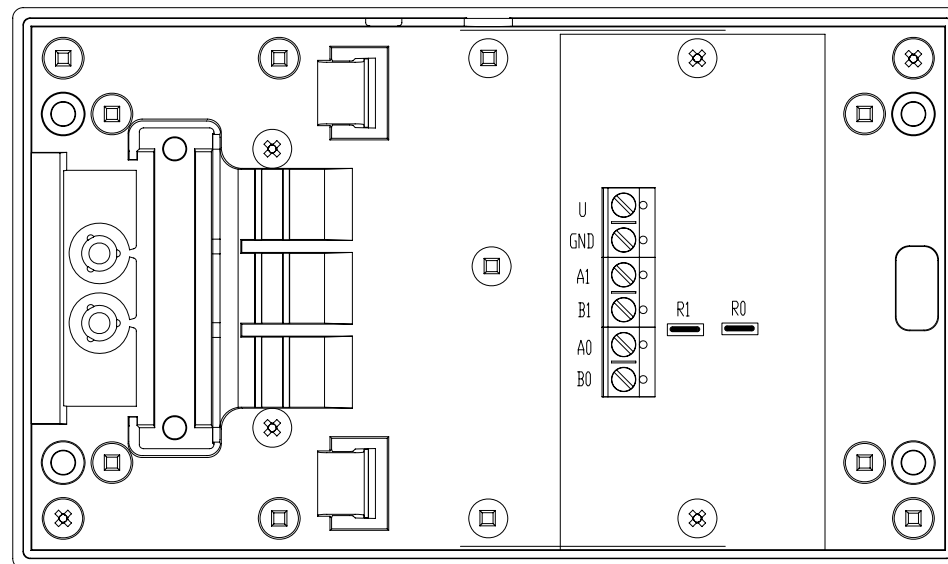

Устройство предназначено для:

- оптимизации прокладки управляющего интерфейса СДК ELTIS500, путем подключения устройств удаленных объектов с учетом топологии сети;
- возможности реализации СДК в том случае, когда длина физической линии управляющего интерфейса превышает предельно допустимую.

Внешний вид разветвителя со снятой крышкой представлен на рис.1.

Краткие технические характеристики.

Максимальное количество разветвителей в системе	128
Максимальное сопротивление линии от разветвителя до самого удаленного устройства, Ом	120*
Напряжение питания	+9 В...25 В
Ток потребления, не более	30мА
Диапазон рабочих температур	(-10...+40)°С
Относительная влажность	не более 90% при 20°С
Габаритные размеры, мм	137x81x30
Масса, кг	0,13
* при использовании витой пары UTP соответствует расстоянию 600 метров.	

Комплектность.

Разветвитель UD-SC-1	1 шт.
Паспорт	1 шт.

Свидетельство о приемке.

Изделие Разветвитель UD-SC-1

Признано годным к эксплуатации.

Дата выпуска _____

Подпись лица ответственного за приемку _____ М.П. _____

Гарантийный талон.

Фирма несет гарантийные обязательства по поставляемому оборудованию в течение одного года со дня продажи.

На оборудование с механическими повреждениями гарантия не распространяется.

Дата продажи _____ М.П. _____

Рис.1 Внешний вид разветвителя UD-SC-1 со снятой крышкой

Сведения о рекламациях.

Заполняет эксплуатационная служба:

Наименование организации _____
Дата установки на объект _____
Дата отказа _____
Описание неисправностей _____
Дата заполнения _____

Заполняет ремонтная служба:

Обнаруженные неисправности, механические повреждения _____
Ремонтные работы _____
Изделие отремонтировал _____ дата ремонта _____
Проверил _____
Вид ремонта: гарантийный/платный _____
Стоимость ремонта _____
Накладные расходы _____
Сумма _____