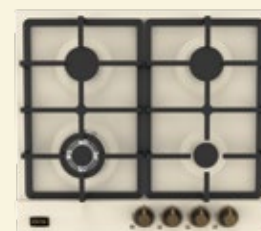

HG 661 CTB

Газовая варочная поверхность

- 4 высокоэффективные газовые конфорки
- Сверхмощная конфорка WOK
- Передние поворотные регуляторы мощности нагрева
- Автоматический электроподжиг
- Газ-контроль каждой конфорки
- Чугунные держатели для посуды
- Чугунная подставка WOK, адаптер для кофейника
- Металлический шильдс логотипом KÖRTING
- 4 газовые конфорки:
- Конфорки дальние: 1.75 кВт / 1.75 кВт
- Конфорки ближние: сверхмощная конфорка WOK 3.8 кВт / 1.0 кВт

Серия: Provence (Прованс)
Цвет: Слоновая кость
Цвет ручек: бронза

Ширина: 60 см
Размеры прибора (ВхШхГ): 49x580x512 мм