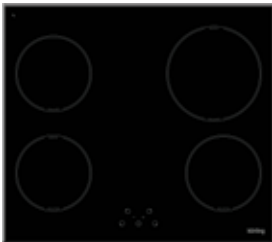

HI 64021 B

Независимая индукционная стеклокерамическая варочная поверхность

- Сенсорное управление TOUCH CONTROL
- Дисплей для каждой зоны нагрева
- Таймер отключения для каждой зоны
- Режим Booster на двух зонах
- Функция «Защита детей»
- Стекло EuroKera
- Автоматическое отключение
- Индикация остаточного тепла

Дизайн рамки: скошенные края
Цвет: черная стеклокерамика
Ширина: 60 см

Тип зон нагрева: индукционные
Размеры прибора (ВхШхГ): 54x575x510 мм
Мощность подключения (кВт): 6,75