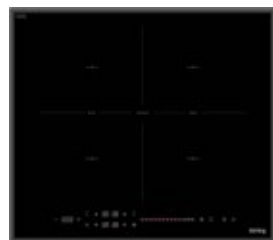

HIB 64940 B Maxi

Независимая индукционная стеклокерамическая варочная поверхность

- Сенсорное TOUCH CONTROL SLIDER
- Дисплей для каждой зоны нагрева
- Функция MAXIPLUS
- Функция BRIDGE
- Таймер отключения для каждой зоны
- Режим Booster на всех зонах
- Функция Stop&Go
- Функция «Защита детей»
- Функция поддержания тепла
- Стекло SCHOTT®
- Автоматическое отключение
- Индикация остаточного тепла
- Сковорода из нержавеющей стали с крышкой в комплекте

Дизайн рамки: без рамки
Цвет: черная стеклокерамика
Ширина: 60 см

Тип зон нагрева: индукционные
Размеры прибора (ВхШхГ): 58x590x520 мм
Мощность подключения (кВт): 7,2