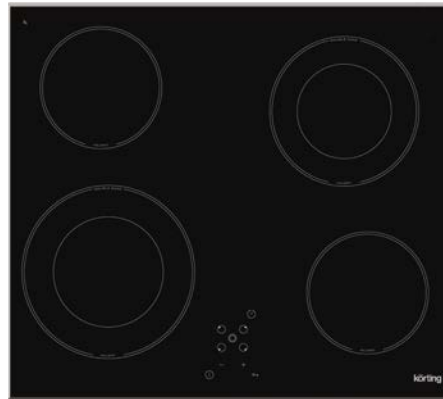

Дизайн рамки: скошенные края

Цвет: черная стеклокерамика

Ширина: 60 см

Тип зон нагрева: Hiilight

Размеры прибора (ВхШхГ): 50x580x510 мм

Мощность подключения (кВт): 6,3

НК 60001 BW

Независимая стеклокерамическая варочная поверхность