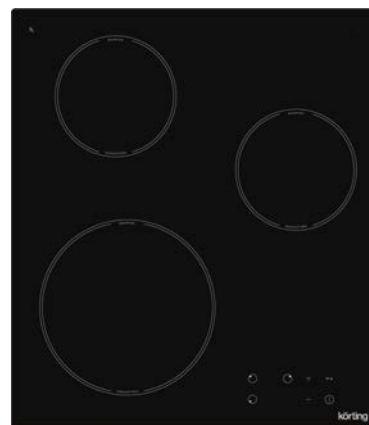

Дизайн рамки: скошенный передний край

Цвет: черная стеклокерамика

Ширина: 45 см

Тип зон нагрева: индукционные

Размеры прибора (ВхШхГ): 50x440x506 мм

Мощность подключения (кВт): 5,2

НК 93551 В

Независимая стеклокерамическая варочная поверхность