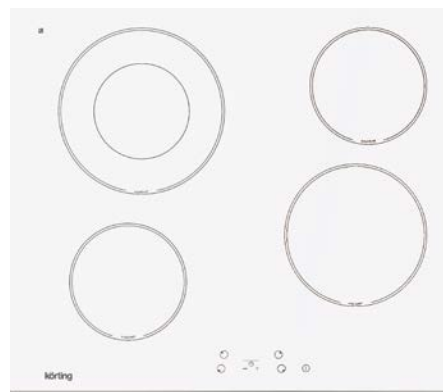

Дизайн рамки: без рамки

Цвет: белая стеклокерамика

Ширина: 60 см

Тип зон нагрева: Hiilight

Размеры прибора (ВхШхГ): 52x580x510 мм

Мощность подключения (кВт): 7

НК 60001 В

Независимая стеклокерамическая варочная поверхность