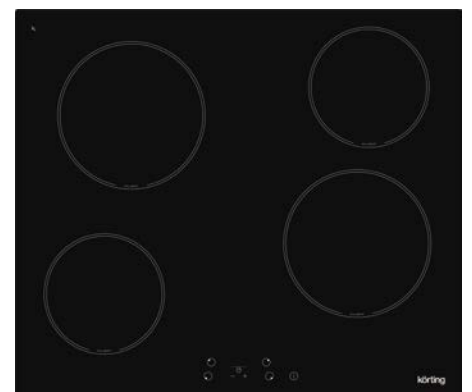

Дизайн рамки: без рамки

Цвет: черная стеклокерамика

Ширина: 60 см

Тип зон нагрева: Hiilight

Размеры прибора (ВхШхГ): 52x580x510 мм

Мощность подключения (кВт): 6,5

НК 60003 В

Независимая стеклокерамическая варочная поверхность