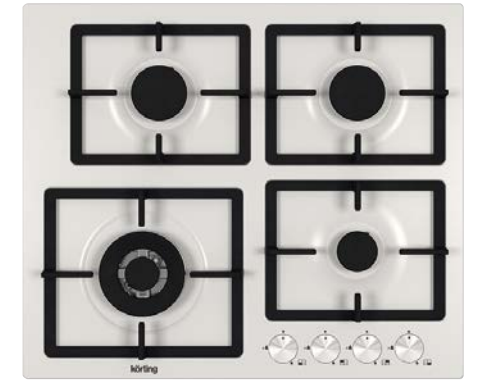

HG 697 CTW

Газовая варочная поверхность

- Металлические поворотные регуляторы
- Газ-контроль каждой конфорки
- Автоматический электроподжиг
- 4 высокоэффективные газовые конфорки
- Сверхмощная конфорка WOK
- Чугунные держатели для посуды
- Адаптер для кофейника

Серия: Crystal

Цвет: белый эмалированный металл

Ширина: 60 см

Размеры прибора (ВхШхГ): 54x590x510 мм