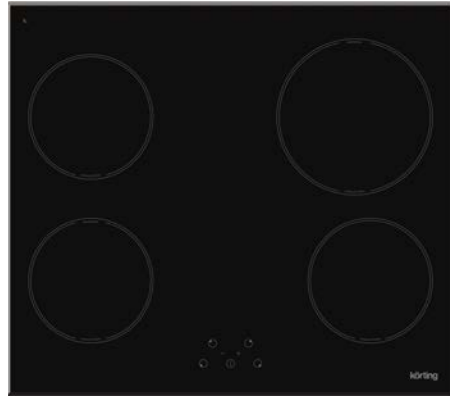

Дизайн рамки: скошенные края

Цвет: черная стеклокерамика

Ширина: 60 см

Тип зон нагрева: индукционные

Размеры прибора (ВхШхГ): 54x575x510 мм

Мощность подключения (кВт): 6,75

HI 64021 X

Независимая индукционная стеклокерамическая варочная поверхность

- Сенсорное управление TOUCH CONTROL
- Дисплей для каждой зоны нагрева
- Таймер отключения для каждой зоны
- Режим Booster на двух зонах
- Функция «Защита детей»
- Стеклокерамика EuroKera
- Автоматическое отключение
- Индикация остаточного тепла