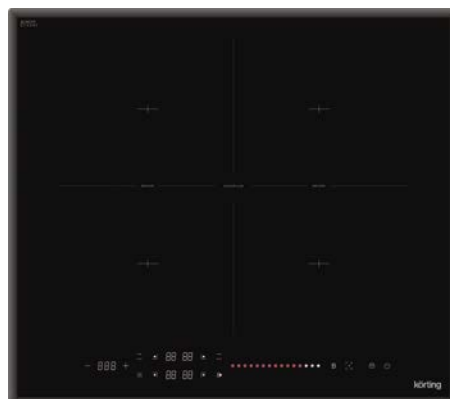

Дизайн рамки: скошенные боковые края

Цвет: черная стеклокерамика

Ширина: 60 см

Тип зон нагрева: индукционные

Размеры прибора (ВхШхГ): 58x590x520 мм

Мощность подключения (кВт): 7,2

HIB 6409 B

Независимая индукционная стеклокерамическая варочная поверхность