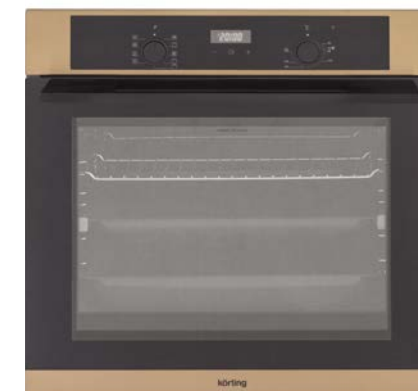

Серия: Spectrum

Цвет: медь, черное стекло

Объем: 60 литров

Класс энергопотребления: A

Размеры прибора (ВхШхГ): 595x595x587 мм

Мощность подключения (Вт): 2,3 кВт

OKB 1131 CSGN

Мультифункциональный независимый электрический духовой шкаф