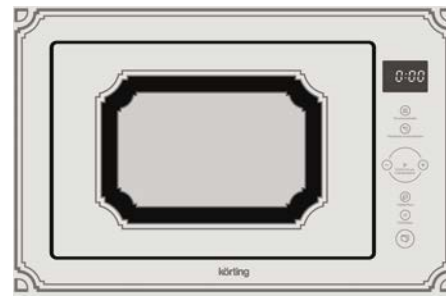

Серия: Byzantium (Византия)

Цвет: Белое стекло

Диаметр платформы: 315 мм

Мощность гриля: 1000 Вт

Объем: 25 литров

Мощность (входная): 1450 Вт

Мощность (выходная): 900 Вт

Размеры прибора (ВхШхГ): 388x595x410 мм