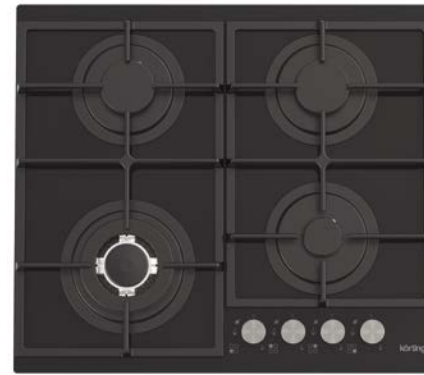

HGG 6734 CTN

Газовая варочная поверхность «Газ на стекле»

- Металлические поворотные регуляторы
- Газ-контроль каждой конфорки
- Автоматический электроподжиг
- 4 высокоэффективные газовые конфорки
- Сверхмощная конфорка WOK
- Чугунные держатели для посуды
- Чугунная подставка WOK, адаптер для кофейника

Серия: Газ на стекле

Цвет: черное стекло

Рамка: без рамки

Ширина: 60 см

Размеры прибора (ВхШхГ): 46x590x520 мм