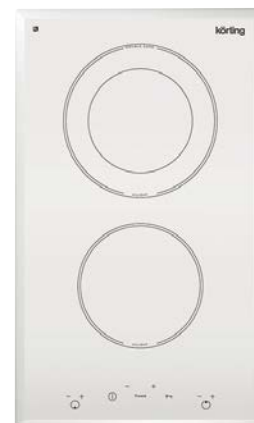

Дизайн рамки: скошенные края

Цвет: белая стеклокерамика

Ширина: 30 см

Тип зон нагрева: Hiilight

Размеры прибора (ВхШхГ): 60x286x506 мм

Мощность подключения (кВт): 3,9

НК 42031 ВW

Независимая стеклокерамическая варочная поверхность