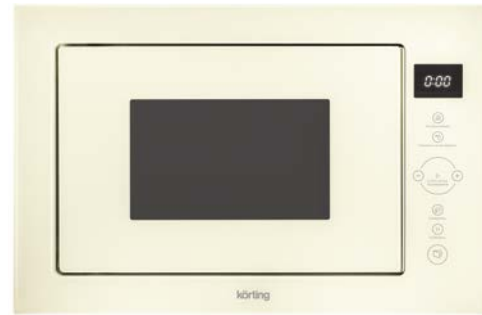

KMI 825 TGB

Встраиваемая микроволновая печь с грилем

- Электронное сенсорное управление TOUCH CONTROL
- LED дисплей белого цвета Cold White
- 8 авто режимов
- Многоступенчатый режим приготовления
- Комбинированное приготовление различными способами нагрева
- Функция разморозки по весу / времени
- Гриль
- Таймер отключения
- Функция «Защита детей»
- Внутреннее освещение
- Аксессуары в комплекте: подставка для приготовления на гриле

Панель: бежевое стекло

Объем: 25 литров

Диаметр платформы: 315 мм

Мощность гриля: 1000 Вт

Мощность (входная): 1450 Вт

Мощность (выходная): 900 Вт

Размеры прибора (ВхШхГ): 388x595x410 мм

KMI 925 CX

Встраиваемая микроволновая печь с грилем и конвекцией

- Электронное управление
- LED дисплей белого цвета Cold White
- 10 авто режимов
- Конвекция и кольцевой нагревательный элемент
- Многоступенчатый режим приготовления
- Комбинированное приготовление различными способами нагрева
- Функция разморозки по весу / времени
- Гриль
- Таймер отключения
- Функция «Защита детей»
- Внутреннее освещение
- Аксессуары в комплекте: подставка для приготовления на гриль

Панель: нержавеющей сталь

Объем: 25 литров

Диаметр платформы: 315 мм

Мощность гриля: 1100 Вт

Мощность конвекции: 2500 Вт

Мощность входная: 1450 Вт

Мощность выходная: 900 Вт

Размеры прибора (ВхШхГ): 388x595x480