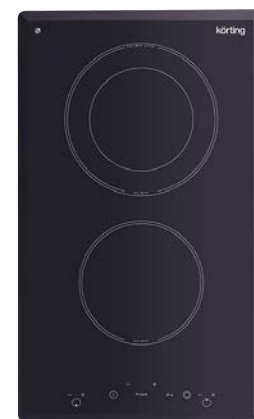

Дизайн рамки: скошенные края

Цвет: черная стеклокерамика

Ширина: 30 см

Тип зон нагрева: Hiilight

Размеры прибора (ВхШхГ): 60x286x506 мм

Мощность подключения (кВт): 3,9

1 Технология Flame Control

Теперь нет необходимости запоминать примерное положение регулятора пламени – с технологией Flame Control для каждого блюда свой точный шаг нагрева! В отличие от обычных поворотных регуляторов, регуляторы с технологией Flame Control имеют 9 фиксированных ступеней подачи пламени, что помогает выставить уровень нагрева, исходя из способа приготовления – поддержание тепла, томление, или интенсивный нагрев.