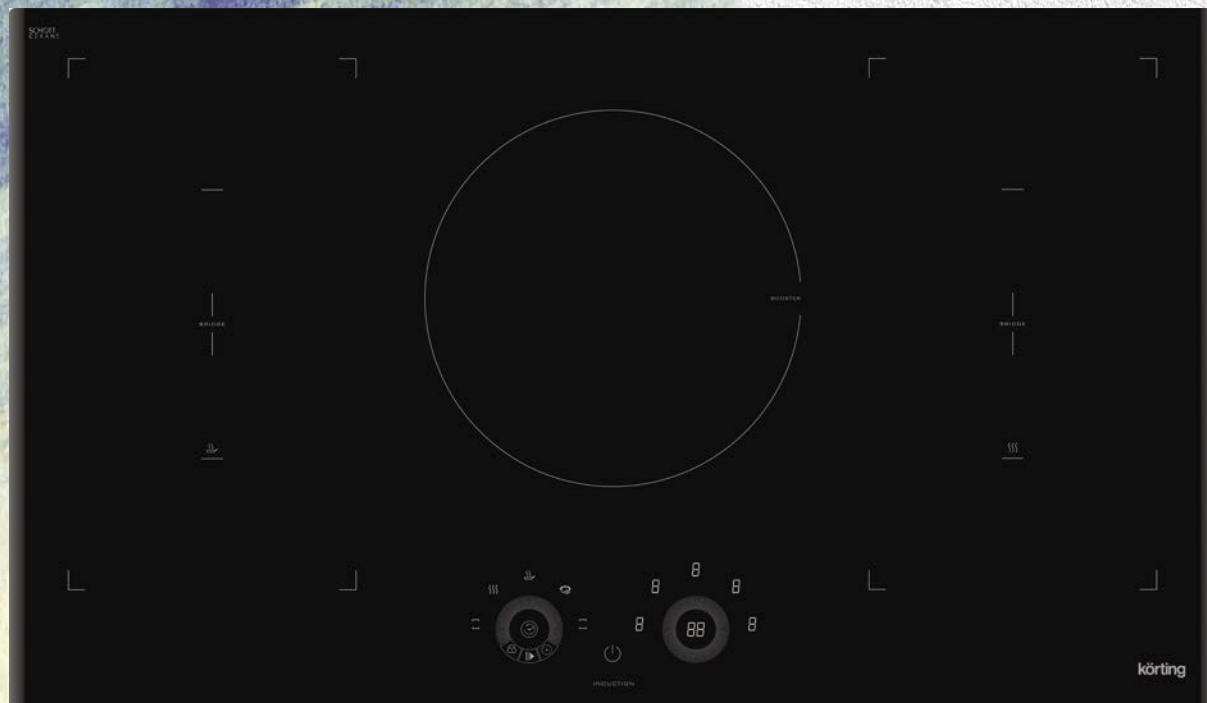

1 Поворотное управление Smart Touch Slider

Новый поворотный сенсор позволяет устанавливать мощность нагрева любой из зон, продолжительность работы таймера, а также дополнительные режимы. Достаточно простого кругового движения по поверхности сенсора, чтобы изменить любую из настроек. Интуитивно понятный, легкий в управлении слайдер позволяет с наивысшим уровнем комфорта быстро управлять прибором.

2 Функция определения активной зоны нагрева Smart Zone

При включении функции Smart Zone, варочная поверхность в автоматическом режиме определяет на какую зону нагрева была установлена посуда и предлагает выбрать необходимую мощность для этой зоны.

3 Индукционный нагрев

Благодаря нагреву непосредственно дна посуды, а не поверхности плиты, нагрев происходит быстрее и экономит время приготовления пищи. Индукционный нагрев, в отличие от классического нагрева, не нагревает поверхность стеклокерамики, что делает его более безопасным и позволяет меньше времени уделять очистке.

4 Режим Booster

Режим Booster позволяет краткосрочно установить максимально возможную мощность нагрева для выбранной конфорки и увеличить скорость приготовления блюд. Такой режим также используется когда необходимо быстро разогреть до кипения большой объем жидкости.

5 Функция «Stop&Go»

Нагрев на всех зонах можно приостановить всего одним касанием, тем самым переведя прибор в режим «паузы». При активации функции все зоны переходят в режим поддержания тепла, когда греется только дно посуды. При отключении функции все зоны продолжают работать на заранее выбранных уровнях нагрева.

6 Функция «Stop&Go»

Нагрев на всех зонах можно приостановить всего одним касанием, тем самым переведя прибор в режим «паузы». При активации функции все зоны переходят в режим поддержания тепла, когда греется только дно посуды. При отключении функции все зоны продолжают работать на заранее выбранных уровнях нагрева.

7 Таймер отключения для каждой зоны

Таймер отключает любую из зон нагрева по истечении заданного времени. Функция особенно удобна для приготовления повседневных блюд, где продолжительность нагрева проверена на ежедневной практике.

8 Функция «Защита детей»

Функция блокировки управления защищает поверхность от случайного включения обитателями дома, например, детьми или домашними животными. Также функцию используют для блокировки сенсоров во время очистки поверхности.

9 Функция Bridge

Режим Bridge позволяет объединить две зоны нагрева в одну зону прямоугольной формы. После объединения зона управляется как единое целое, позволяя устанавливать мощность нагрева на всю зону целиком. Такая функция особенно актуальна при приготовлении в посуде с овальной или прямоугольной формой.

10 Режим Perfect Fry