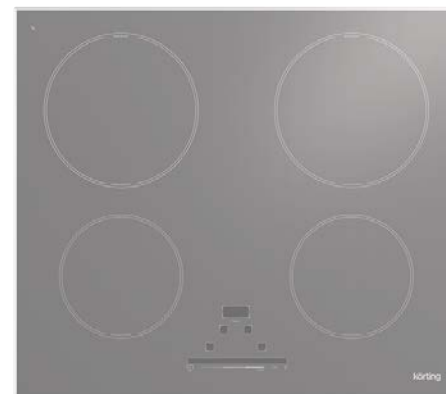

Дизайн рамки: скошенные края

Цвет: серый графит

Ширина: 60 см

Тип зон нагрева: индукционные

Размеры прибора (ВхШхГ): 65x575x506 мм

Мощность подключения (кВт): 7,4

HI 64540 B

Независимая индукционная стеклокерамическая варочная поверхность