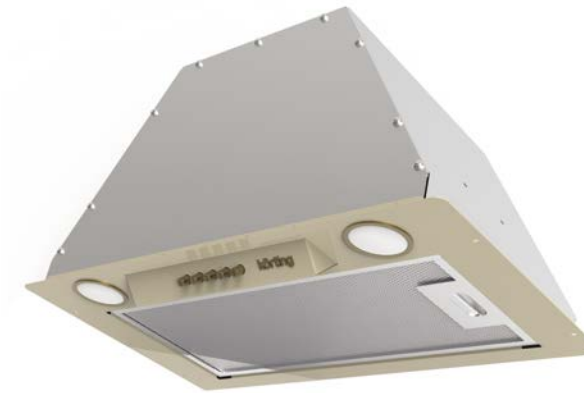

Тип монтажа: полностью встраиваемая в шкаф

Ширина ниши для встраивания: 90 см

Цвет: матовый черный (кнопки бронза)

Мощность подключения: 240 Вт

Размеры прибора (ВхШхГ): 235x795x280 мм

Диаметр выходного отверстия: 150/120 мм