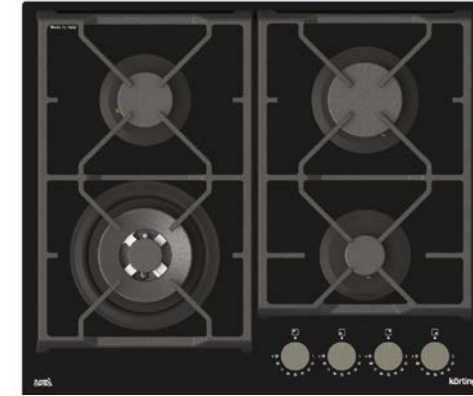

HGG 6987 CTN FLC

Газовая варочная поверхность «Газ на стекле» с технологией Flame Control

- Металлические поворотные регуляторы с технологией Flame Control
- Газ контроль каждой конфорки
- Автоматический электроподжиг
- 4 высокоэффективные газовые конфорки
- Сверхмощная конфорка WOK
- Чугунные держатели для посуды
- Чугунная подставка WOK

Серия: «Газ на стекле»

Цвет: черное стекло

Ширина: 60 см

Размеры прибора (ВхШхГ): 70x600x510 мм