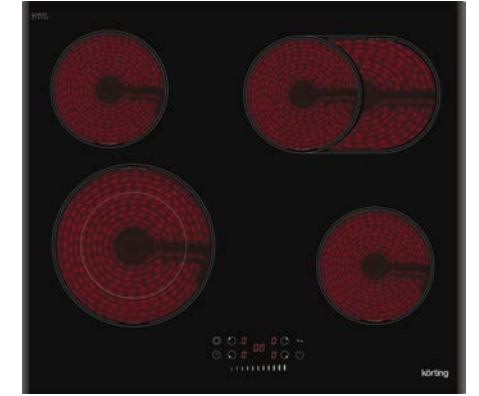

Дизайн рамки: скошенные боковые края

Цвет: черная стеклокерамика

Ширина: 60 см

Тип зон нагрева: Hiilight

Размеры прибора (ВхШхГ): 50x590x520 мм

Мощность подключения (кВт): 6,6

НК 63552 В

Независимая стеклокерамическая варочная поверхность