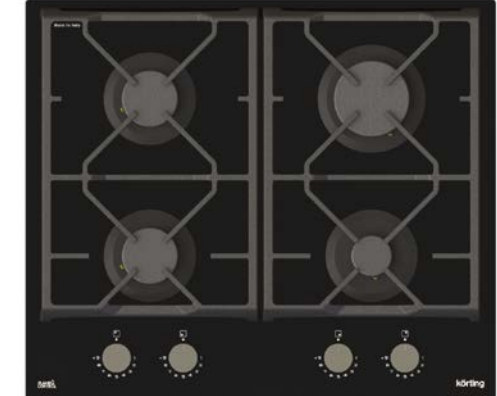

HGG 6985 CN FLC

Газовая варочная поверхность «Газ на стекле» с технологией Flame Control

- Металлические поворотные регуляторы с технологией Flame Control
- Газ контроль каждой конфорки
- Автоматический электроподжиг
- 4 высокоэффективные газовые конфорки
- Чугунные держатели для посуды

Серия: «Газ на стекле»

Цвет: черное стекло

Ширина: 60 см

Размеры прибора (ВхШхГ): 70x600x510 мм