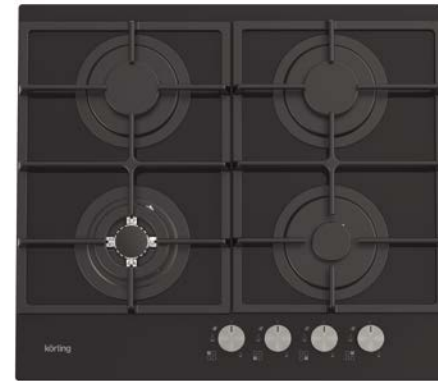

HGG 6722 CTN

Газовая варочная поверхность «Газ на стекле»

- Поворотные регуляторы
- Газ-контроль каждой конфорки
- Автоматический электроподжиг
- 4 высокоэффективные газовые конфорки
- Сверхмощная конфорка WOK
- Чугунные держатели для посуды

Серия: Газ на стекле

Цвет: черное стекло

Рамка: без рамки

Ширина: 60 см

Размеры прибора (ВхШхГ): 46x590x520мм