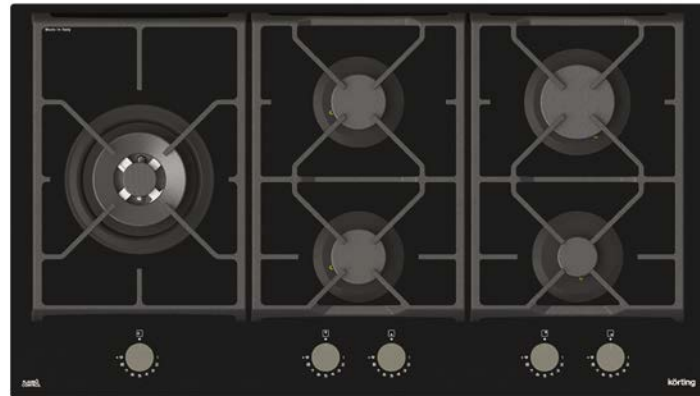

HGG 9987 CTN FLC

Газовая варочная поверхность «Газ на стекле» с технологией Flame Control

- Металлические поворотные регуляторы с технологией Flame Control
- Газ контроль каждой конфорки
- Автоматический электроподжиг
- 5 высокоэффективных газовых конфорки
- Сверхмощная конфорка WOK
- Чугунные держатели для посуды
- Чугунная подставка WOK

Серия: «Газ на стекле»

Цвет: черное стекло

Ширина: 90 см

Размеры прибора (ВхШхГ): 70x900x510 мм