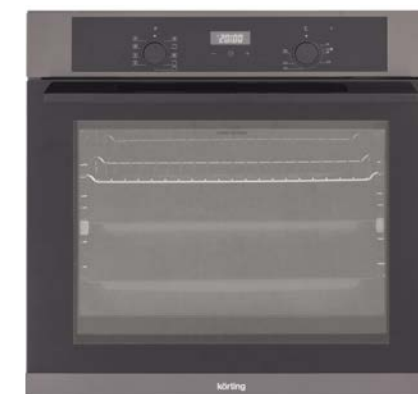

Серия: Spectrum

Цвет: белое стекло, панель черное стекло

Объем: 60 литров

Класс энергопотребления: A

Размеры прибора (ВхШхГ): 595x595x587 мм

Мощность подключения (Вт): 2,3 кВт

OKB 691 CSX

Мультифункциональный независимый электрический духовой шкаф