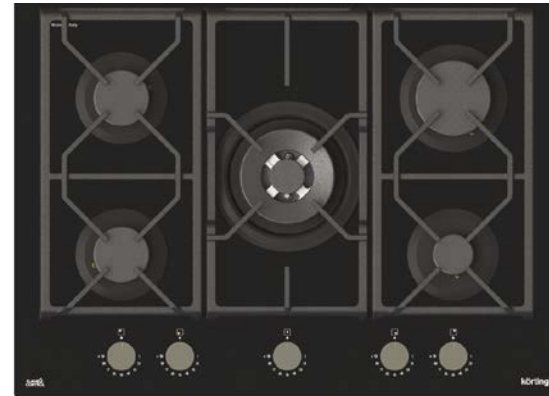

HGG 7987 CTN FLC

Газовая варочная поверхность «Газ на стекле» с технологией Flame Control

- Металлические поворотные регуляторы с технологией Flame Control
- Газ контроль каждой конфорки
- Автоматический электроподжиг
- 5 высокоэффективных газовых конфорки
- Сверхмощная конфорка WOK
- Чугунные держатели для посуды
- Чугунная подставка WOK

Серия: «Газ на стекле»

Цвет: черное стекло

Ширина: 70 см

Размеры прибора (ВхШхГ): 70x700x510 мм