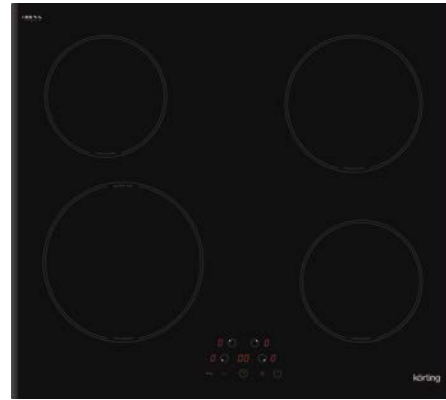

Дизайн рамки: скошенные боковые края

Цвет: черная стеклокерамика

Ширина: 60 см

Тип зон нагрева: индукционные

Размеры прибора (ВхШхГ): 58x590x520 мм

Мощность подключения (кВт): 7,2

HI 32003 BW

Независимая индукционная стеклокерамическая варочная поверхность