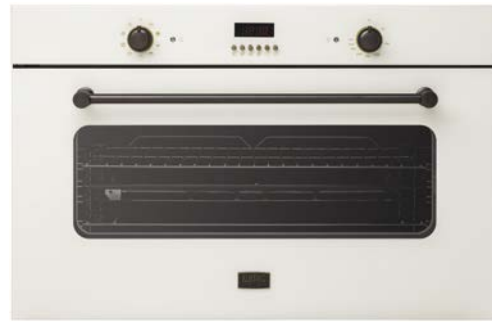

HG 9115 CTRI

Газовая варочная поверхность

- 5 высокоэффективных газовых конфорок
- Сверхмощная конфорка WOK
- Цельные регуляторы мощности из латуни
- Автоматический электроподжиг
- Газ-контроль каждой конфорки
- Чугунные держатели для посуды
- Чугунная подставка WOK
- Адаптер для кофейника
- Металлический шильд с логотипом KÖRTING