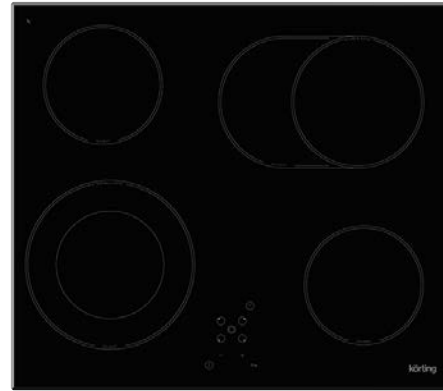

Дизайн рамки: скошенный передний край - В /

нержавеющая сталь - Х

Цвет: черная стеклокерамика

Ширина: 60 см

Тип зон нагрева: Hiilight

Размеры прибора (ВхШхГ): 50x580x510 мм

Мощность подключения (кВт): 6,7

НК 62001 В