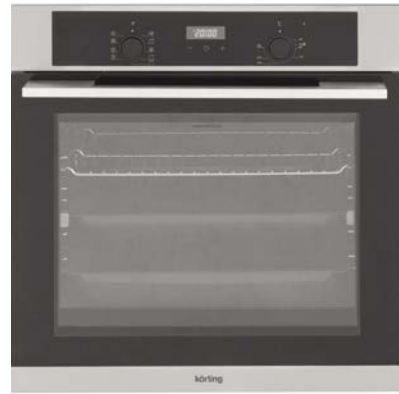

Серия: Spectrum

Цвет: нержавеющая сталь, черное стекло

Объем: 60 литров

Класс энергопотребления: A

Размеры прибора (ВхШхГ): 595x595x587 мм

Мощность подключения (Вт): 2,3 кВт

OKB 691 CSGW

Мультифункциональный независимый электрический духовой шкаф