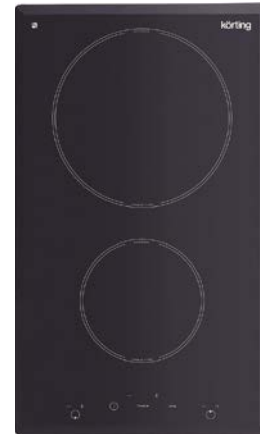

Дизайн рамки: скошенные края

Цвет: черная стеклокерамика

Ширина: 30 см

Тип зон нагрева: индукционные

Размеры прибора (ВхШхГ): 60x286x506 мм

Мощность подключения (кВт): 3,65

HI 42031 B

Независимая индукционная стеклокерамическая варочная поверхность