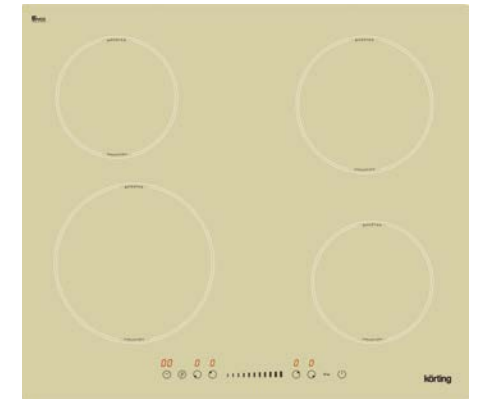

Дизайн рамки: без рамки

Цвет: бежевая стеклокерамика

Ширина: 60 см

Тип зон нагрева: индукционные

Размеры прибора (ВхШхГ): 58x590x520 мм

Мощность подключения (кВт): 7,2

HI 6450 BGR

Независимая индукционная стеклокерамическая варочная поверхность