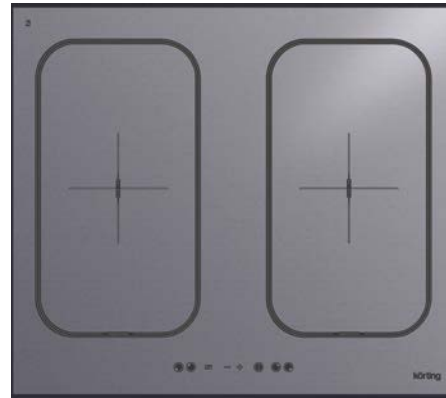

Дизайн рамки: скошенные края

Цвет: стальная стеклокерамика

Ширина: 60 см

Тип зон нагрева: индукционные

Размеры прибора (ВхШхГ): 59x580x510 мм

Мощность подключения (кВт): 7,4

HI 62022 B

Независимая стеклокерамическая варочная поверхность со смешанным типом нагрева