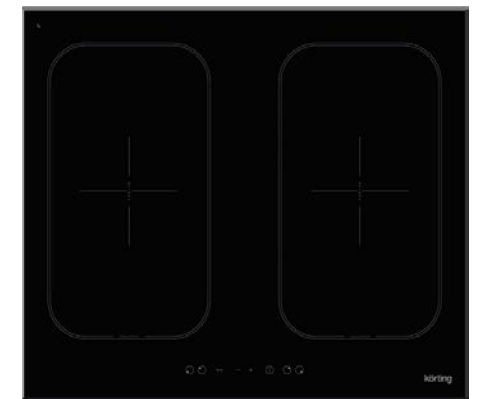

Дизайн рамки: скошенные края

Цвет: черная стеклокерамика

Ширина: 60 см

Тип зон нагрева: индукционные

Размеры прибора (ВхШхГ): 59x580x510 мм

Мощность подключения (кВт): 7,4

HI 6409 BS

Независимая индукционная стеклокерамическая варочная поверхность