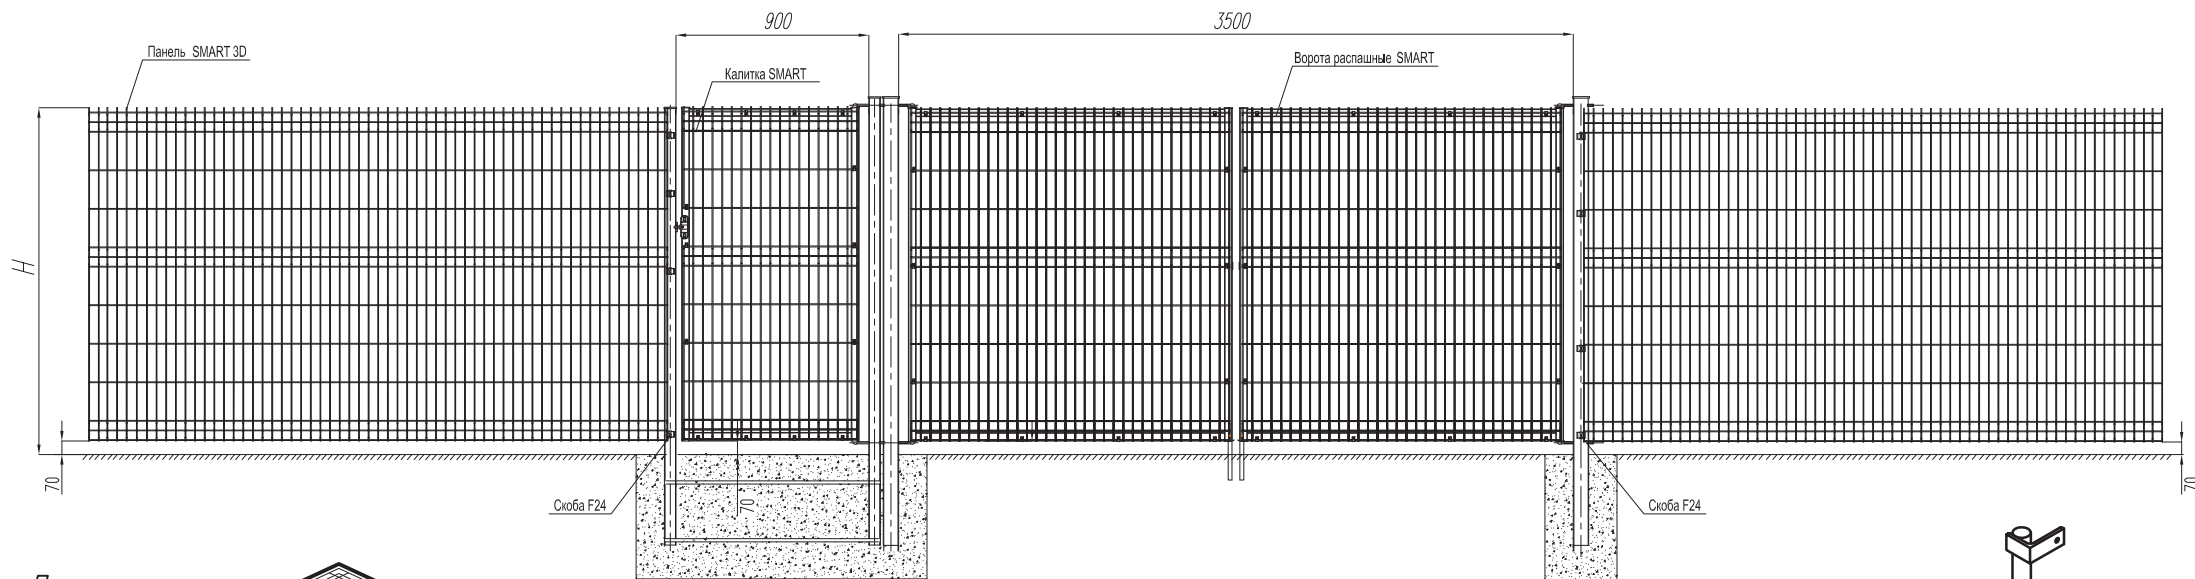

Комплект ограждения SMART

Высота, H	1600; 1800; 2100.
-----------	-------------------