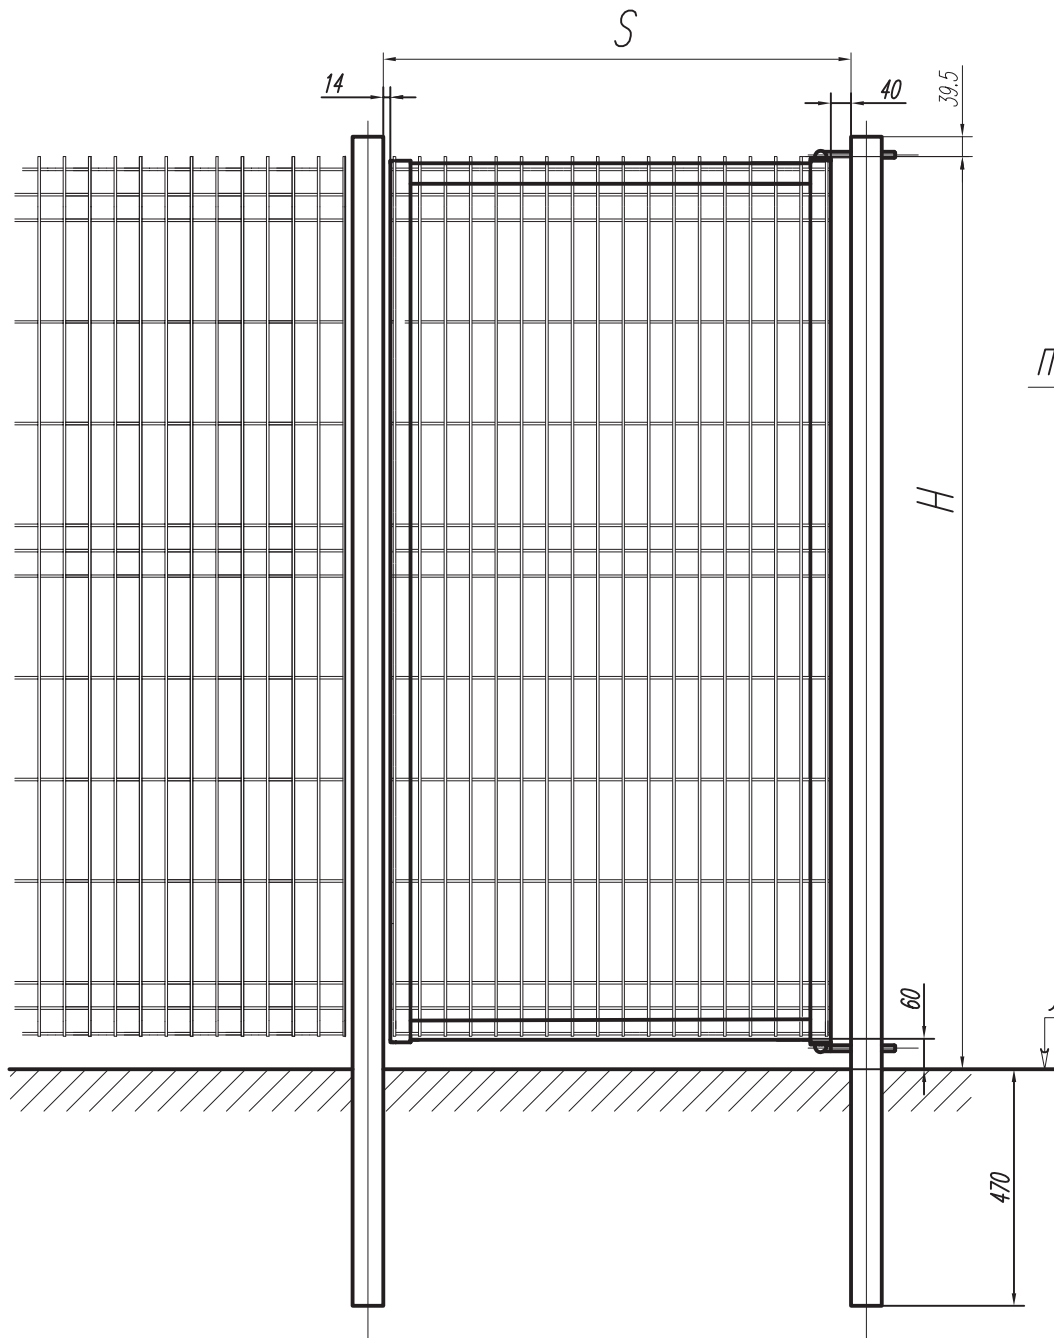

Калитка SMART

Ширина, S	900
Высота, H	1600; 1800; 2100.