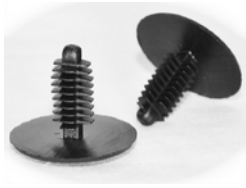

11120

D	8.0 MM
T	24.0 MM
H	20.8 MM

* Универсальное применение

OEM:

02430

D	7.4 MM
T	13.8 MM
H	21.7 MM

* Крепление радиатора

OEM: 6502381