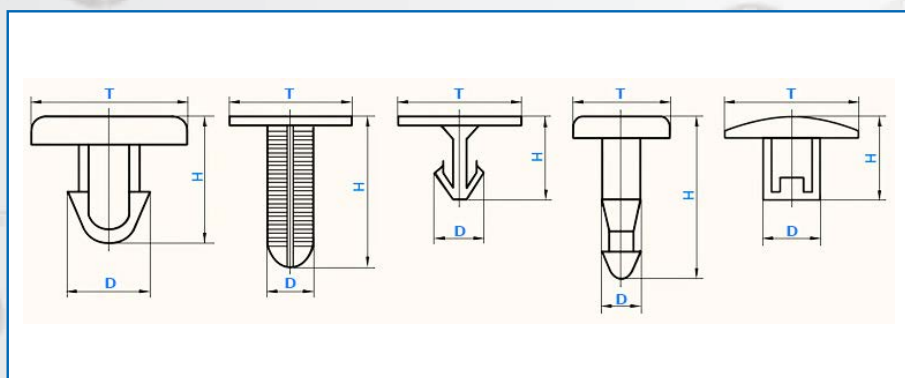

АВТОКЛИПСЫ ДЛЯ ИНОМАРОК

ROKLAND

Автоклипсы для иномарок ROKLAND

T - диаметр шляпки / размер клипсы

D - диаметр отверстия

H - высота клипсы

ROKLAND - новый бренд на российском рынке, изготавливается на крупнейших заводах автомобильного крепежа в Китае и Турции. Заводы имеют международную известность уже на протяжении десятилетий. С группой высокопрофессиональных дизайнеров и операторов, в сочетании с самыми передовыми технологиями и оборудованием, завод производит только лучшее качество деталей. Весь автокрепёж имеет сертификат качества по ISO9001 и ISO/TS16949 (материал и погрешность изготовления соответствует самым строгим требованиям к качеству - стандартный допуск составляет $\pm 0,2$ мм). Заводы поставляют автомобильные клипсы известным международным производителям автомобилей.

3. Мы рекомендуем выбирать клипсы с диаметром на 0,7-1,5мм шире, чем диаметр отверстия - для нажимного типа; на 0,7-1,5мм уже, чем диаметр отверстия - для клипс с нажимным или резьбовым штырком.

4. В каталоге представлены основные параметры автоклипс, места установок, для каких машин применяются, оригинальные номера, фото.