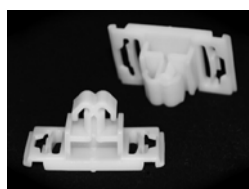

OEM: MB481588, MR215512, MB138567

03660

D	8.7 MM
T	27.0 MM
H	12.7 MM
T1	18.0 MM

* Крепление брызговик/крыло

OEM: 90179-05060

09280

D	11.0 мм
T	35.0 мм
H	16.4 мм
T1	22.0 мм

* Крепление молдинга