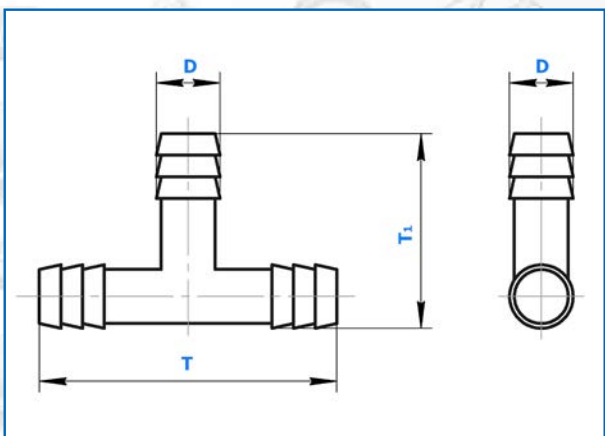

Автоклипсы для иномарок ROKLAND