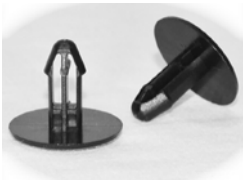

Автоклипсы для иномарок ROKLAND

13940

D	6.0 MM
T	19.6 MM
H	17.5 MM

* Универсальное применение

OEM: