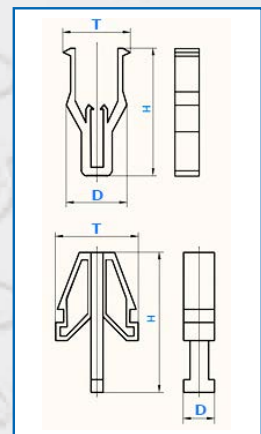

Автоклипсы для иномарок ROKLAND