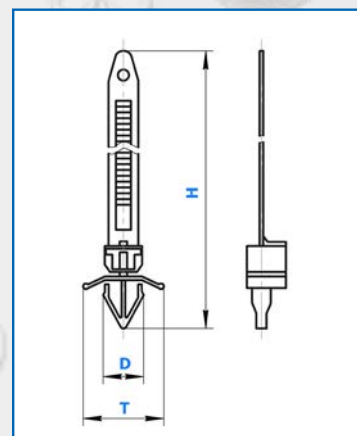

Автоклипсы для иномарок ROKLAND