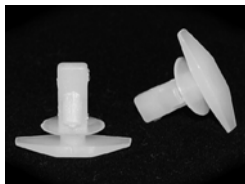

OEM: MU481027

06070

D	5.8 MM
T	8.0 MM
H	11.7 MM
T1	15.0 MM

* Крепление уплотнителей

OEM: E7GZ612, 67867-28030, 67867-89103, 67868-89101, G031-58-762

06280

D	6.0 MM
T	8.2 MM
H	11.6 MM
T1	15.0

* Крепление уплотнителей