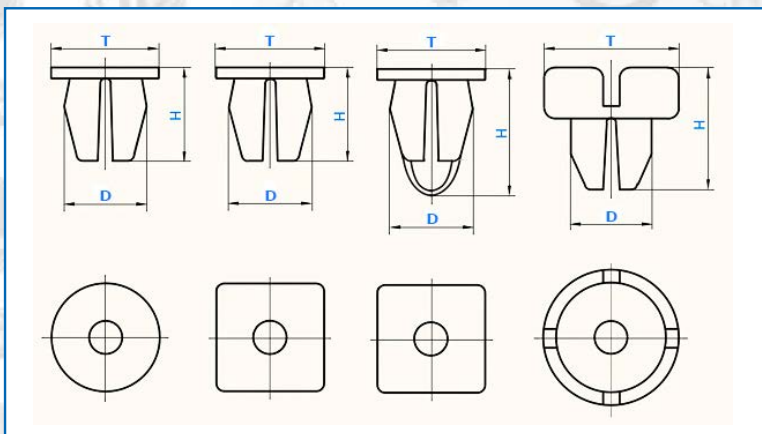

Автоклипсы для иномарок ROKLAND