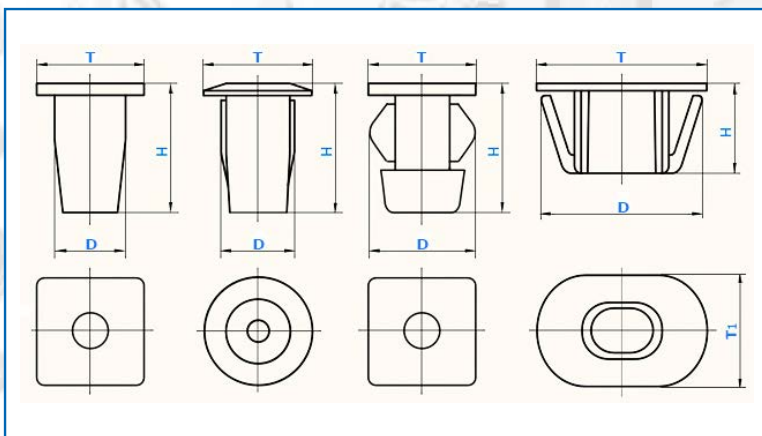

Автоклипсы для иномарок ROKLAND