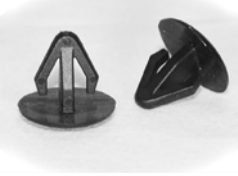

* Универсальное применение

OEM: 8133-50-022

06650

D	7.8 MM
T	25.2 MM
H	14.6 MM

* Крепление под капотом

OEM: 90467-09050, 90467-09118

00860

D	8.0 MM
T	14.0 MM
H	14.0 MM