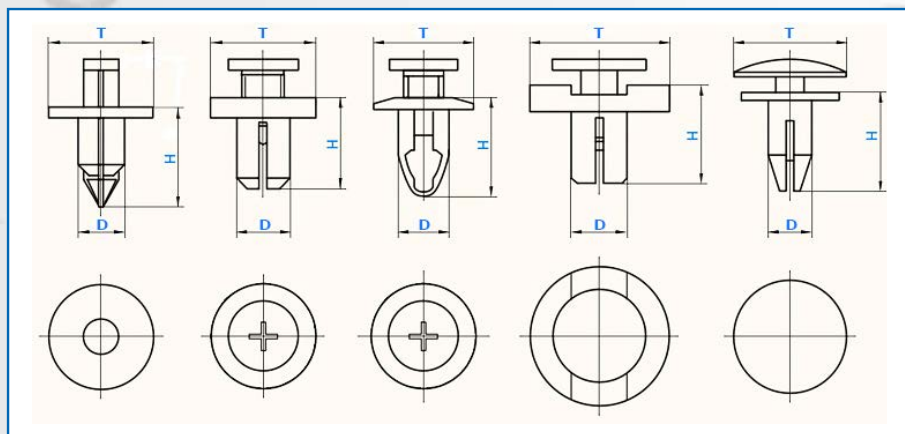

АВТОКЛИПСЫ ДЛЯ ИНОМАРОК

ROKLAND

Автоклипсы для иномарок ROKLAND

T - диаметр шляпки / размер клипсы

D - диаметр отверстия

H - высота клипсы

ROKLAND - новый бренд на российском рынке, изготавливается на крупнейших заводах автомобильного крепежа в Китае и Турции. Заводы имеют международную известность уже на протяжении десятилетий. С группой высокопрофессиональных дизайнеров и операторов, в сочетании с самыми передовыми технологиями и оборудованием, завод производит только лучшее качество деталей. Весь автокрепёж имеет сертификат качества по ISO9001 и ISO/TS16949 (материал и погрешность изготовления соответствует самым строгим требованиям к качеству - стандартный допуск составляет $\pm 0,2$ мм). Заводы поставляют автомобильные клипсы известным международным производителям автомобилей.

3. Мы рекомендуем выбирать клипсы с диаметром на 0,7-1,5мм шире, чем диаметр отверстия - для нажимного типа; на 0,7-1,5мм уже, чем диаметр отверстия - для клипс с нажимным или резьбовым штырком.

4. В каталоге представлены основные параметры автоклипс, места установок, для каких машин применяются, оригинальные номера, фото.