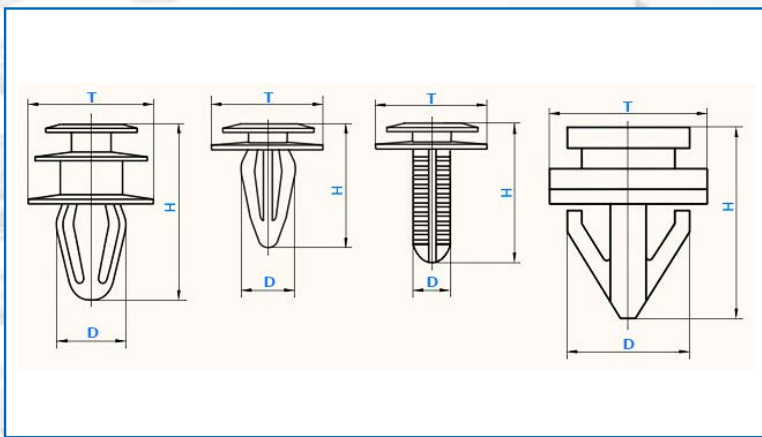

Автоклипсы для иномарок ROKLAND