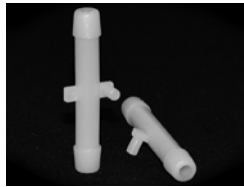

04520

D	6.0 MM
T	35.0 MM
T1	11.0 MM

* Крепление трубок/электропроводки

OEM: 4104998, 383003, 389138, 560625, 22508051