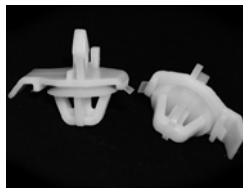

* Крепление молдинга

OEM: 001-988-51-81

09460

D	15.0 MM
T	32.2 MM
H	19.0 MM
D1	5.0 MM

* Крепление молдинга

OEM: 001-988-63-81

01070

D	7.7 MM
T	17.5 MM
H	22.2 MM