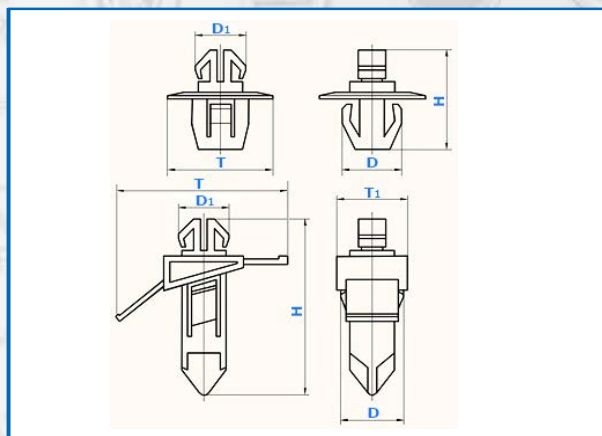

Автоклипсы для иномарок ROKLAND