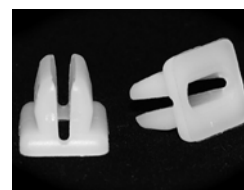

08320

D	8.0 MM
T	12.0 MM
H	10.0 MM
T1	14.8 MM

* Универсальное применение

OEM: 96706-N8000