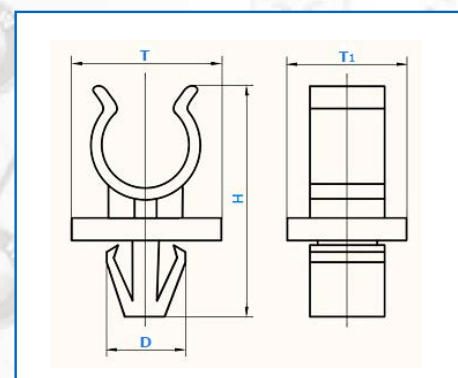

АВТОКЛИПСЫ ДЛЯ ИНОМАРОК

ROKLAND

Автоклипсы для иномарок ROKLAND

T - диаметр шляпки / размер клипсы

D - диаметр отверстия

H - высота клипсы

ROKLAND - новый бренд на российском рынке, изготавливается на крупнейших заводах автомобильного крепежа в Китае и Турции. Заводы имеют международную известность уже на протяжении десятилетий. С группой высокопрофессиональных дизайнеров и операторов, в сочетании с самыми передовыми технологиями и оборудованием, завод производит только лучшее качество деталей. Весь автокрепёж имеет сертификат качества по ISO9001 и ISO/TS16949 (материал и погрешность изготовления соответствует самым строгим требованиям к качеству - стандартный допуск составляет $\pm 0,2$ мм). Заводы поставляют автомобильные клипсы известным международным производителям автомобилей.

3. Мы рекомендуем выбирать клипсы с диаметром на 0,7-1,5мм шире, чем диаметр отверстия - для нажимного типа; на 0,7-1,5мм уже, чем диаметр отверстия - для клипс с нажимным или резьбовым штырком.

4. В каталоге представлены основные параметры автоклипс, места установок, для каких машин применяются, оригинальные номера, фото.