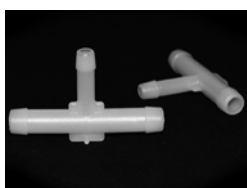

04390

D	5.5 MM
T	36.7 MM
T1	24.0 MM

* Крепление трубок/электропроводки

OEM: 3673945, 3671410, 373846, 272766, 357020, 22508050

04380

D	4.0 MM
T	34.6 MM
T1	21.8 MM

* Крепление трубок/электропроводки

OEM: 4241362, 383016, 14025274, 14031144

02410

D	5.8 MM
T	44.9 MM
T1	28.6 MM

* Крепление трубок/электропроводки

OEM: 3963228

04060

D	6.0 MM
T	38.6 MM
T1	21.0 MM

* Крепление трубок/электропроводки

OEM: