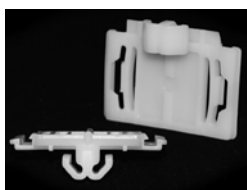

* Крепление молдинга

OEM: 006-988-72-78

08610

D	30.0 мм
T	33.7 мм
H	14.7 мм
T1	14.0 мм

* Внутренняя отделка салона

OEM: 76988-3J000

09130

D	11.0 мм
T	34.6 мм
H	9.6 мм
T1	26.3 мм