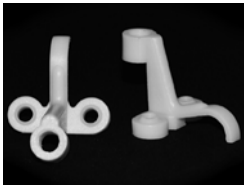

* Крепление бампера

OEM: 53879-58010

03110

T	26.7 MM
H	24.6 MM
T1	27.7 MM

* Крепление трубок/электропроводки

OEM: 5949838

03160

D	10.6 MM
T	51.0 MM
H	21.2 MM
T1	24.6 MM