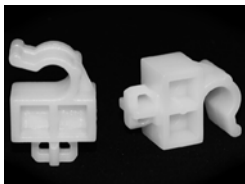

OEM: 53452-90351

05020

D	9.5 mm
T	18.0 mm
H	22.6 mm
T1	10.0 mm

* Крепление под капотом

OEM: 91547-SE0-003, 91547-SE0-0030

02310

D	10.0 mm
T	18.2 mm
H	25.7 mm
T1	12.2 mm

* Крепление под капотом