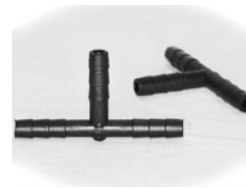

04050

D	4.6 MM
T	38.8 MM
T1	22.0 MM

* Крепление трубок/электропроводки

OEM: