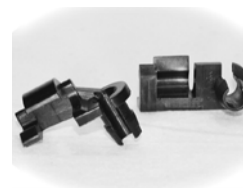

03240

D	6.7 MM
T	23.5 MM
H	18.6 MM

* Фиксатор замка двери

OEM: D2VZ652, 9815325, 16607593