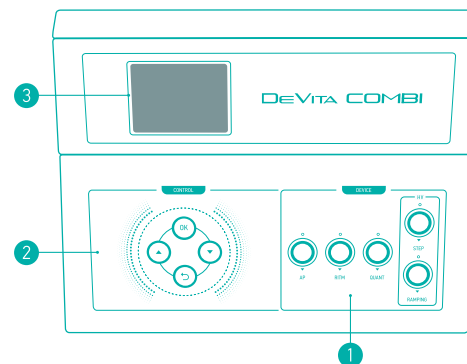

КАК УСТРОЕН ПРИБОР:

1. Панель управления «DEVICE»
2. Панель управления «CONTROL»
3. Дисплей
4. Тумблер включения питания
5. Разъем «5V» подключения внешнего источника питания
6. Разъем подключения антенны AP
7. Разъем подключения антенны RITM
8. Разъем подключения электрода к «минусу» блока HV (черный)

9. Разъем подключения электрода к «плюсу» блока HV (красный)
10. Micro-USB – для подключения к компьютеру
11. SET – технологический разъем для установки адреса блока QUANT по bluetooth
12. INTENSITY – ручка регулятора амплитуды импульсов в режиме HV