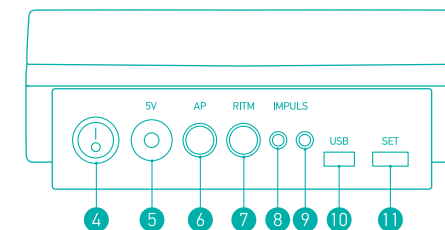

КАК УСТРОЕН ПРИБОР:

1. Панель управления «DEVICE»
2. Панель управления «CONTROL»
3. Дисплей
4. Тумблер включения питания
5. Разъем «5V» подключения внешнего источника питания
6. Разъем подключения антенны AP
7. Разъем подключения антенны RITM
8. Разъем подключения электрода к «минусу» блока HV (черный)

9. Разъем подключения электрода к «плюсу» блока HV (красный)
10. Micro-USB – для подключения к компьютеру
11. SET – технологический разъем для установки адреса блока QUANT по bluetooth
12. INTENSITY – ручка регулятора амплитуды импульсов в режиме HV