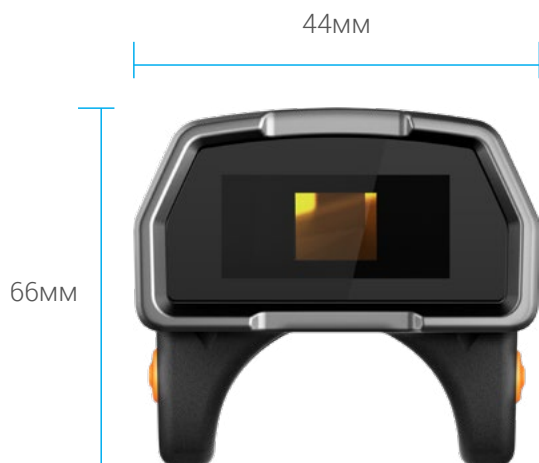

R71

СКАНЕР-КОЛЬЦО 1D BLUETOOTH

Открытые горизонты возможностей с новыми технологиями UROVO

- Решение «свободные руки»
- Беспроводное сканирование штрих-кодов
- Bluetooth и Wireless подключение к любым мобильным устройствам и ПК
- непрерывная работа в течении 11,5 часов
- Сверхбыстрый сканирующий модуль 1D
- Долговечный интерфейс POGO PIN

СВОБОДНАЯ МОБИЛЬНОСТЬ

Продуманный дизайн и эргономика решения помогают персоналу работать комфортно, ускоряют выполнение задач и улучшают качество работы возводя его на новый уровень. Подключайте сканер-кольцо R71 к наручному терминалу сбора данных UROVO U2 и наслаждайтесь работой!

ВРЕМЯ РАБОТЫ СКАНЕРА

Сканер-кольцо R71 оснащен АКБ емкостью 1000мАч, позволяющей работать до 11.5 часов в непрерывном режиме сканирования с интервалом в 1 секунду. В сканере предусмотрено два интерфейса для быстрой зарядки: Micro-USB и POGO PIN для использования зарядной станции.

СКАНИРОВАНИЕ ШТРИХ-КОДОВ

Система оптического считывания позволяет сканировать под разными углами, что обеспечивает моментальную идентификацию линейных штрих-кодов. Оптимизированная технология обработки данных позволяет идентифицировать даже поврежденные штрих-коды.