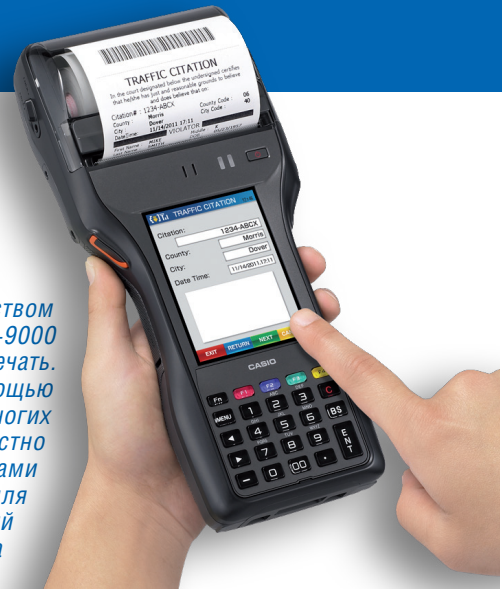

Многофункциональный терминал

со встроенным принтером и интерфейсом для связи с цифровой клавиатурой

- Windows® Embedded CE 6.0 R3 или Windows® Mobile 6.5
- Термопринтер
- Чтение 1D и 2D штрих-кодов
- UMTS/GPS/камера
- Встроенные SAM-слоты
- NFC (защита, доступ)

CASIO IT-9000

Широкий спектр встроенного оборудования: принтер, камера, UMTS и GPS

IT-9000 — является по-настоящему мульти-функциональным устройством и никакой другой портативный терминал не может сравниться с ним. IT-9000 действительно эффективен в ситуациях, в которых требуется мобильная печать. Более того, для проведения защищенных мобильных платежей с помощью дебетовых и кредитных карт (чип/магнитная полоса) в Германии и многих других европейских странах устройство можно использовать совместно с производимыми компанией CCV Deutschland внешними клавиатурами для ввода персональных данных. Это делает IT-9000 идеальным для общественного транспорта, компаний курьерской доставки, снятия показаний счетчиков, использования на автостоянках (в том числе в качестве средства мониторинга), продажи билетов на мероприятия и многого другого.

станут существовать. При мобильной доставке терминалы со встроенным принтером можно использовать не только для распечатки транспортных накладных и квитанций о доставке, но и оптимизировать маршрут доставки, вносить изменения о грузе онлайн или осуществлять продажу дополнительного товара. Например, на устройствах, работающих под управлением ОС Windows® Mobile 6.5, можно использовать стандартные навигационные системы. Помимо того, 2-мегапиксельная камера с автофокусировкой позволяет документально зафиксировать повреждение груза в пути или подготовить подписанную накладную на груз.