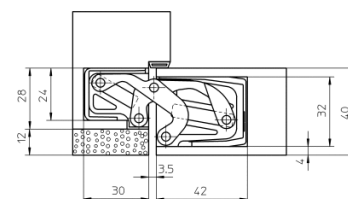

Коробка со смещением в плоскости