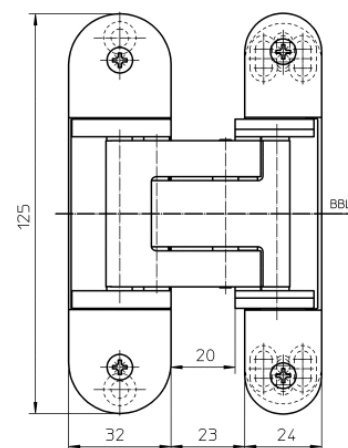

SIMONSWERK Петля TECTUS TE 311 3D FVZ 40 для смещенной в плоскости на 12,0 мм. передней части коробки двери (FVZ). Полностью скрытая, для нефальцованных дверей в простых и стальных коробках. Допустимая нагрузка 60 кг, угол раскрытия до 180°, общая длина 125 мм, право- и левосторонний монтаж согласно нормам DIN, необслуживаемые подшипники скольжения, возможность регулирования в трех плоскостях: по горизонтали +/- 3,0 мм, по высоте +/- 3,0 мм, прижатие +/- 1,0 мм. Поверхность...

Ссылка

Допустимая нагрузка рассчитана на две петли (1 x 2 м), полная информация в разделе "Техническая информация".

Фрезеровка/монтаж по центру полотна:

- в дверных полотнах толщиной 40 (исполнение петли TE 311 3D FVZ 40) и 44 мм (исполнение петли TE 311 3D FVZ 44)
- а также в дверных полотнах толщиной 42мм, при наличии радиуса на внешней стороне коробки или полотна (исполнение петли TE 311 3D FVZ 40)

СВОЙСТВА ПРОДУКТА

- полностью скрытая система петель
- для блочной и стальной коробки
- для нефальцованных межкомнатных дверей
- не требующие обслуживания подшипники скольжения
- 3D регулировка (по горизонтали +/- 3,0 мм, по высоте +/- 3,0 мм, прижатие +/- 1,0 мм)
- FVZ = для смещенной в плоскости передней части коробки двери
- Смещение плоскости дверной коробки до 12,0 мм
- цельный корпус петли с закрытой боковой частью для единства внешнего вида

Шаблоны

универсальная фрезерная
рама

Шаблон 5 251100 6

Рама

Шаблон 5 251101 6

Створка

вид спереди