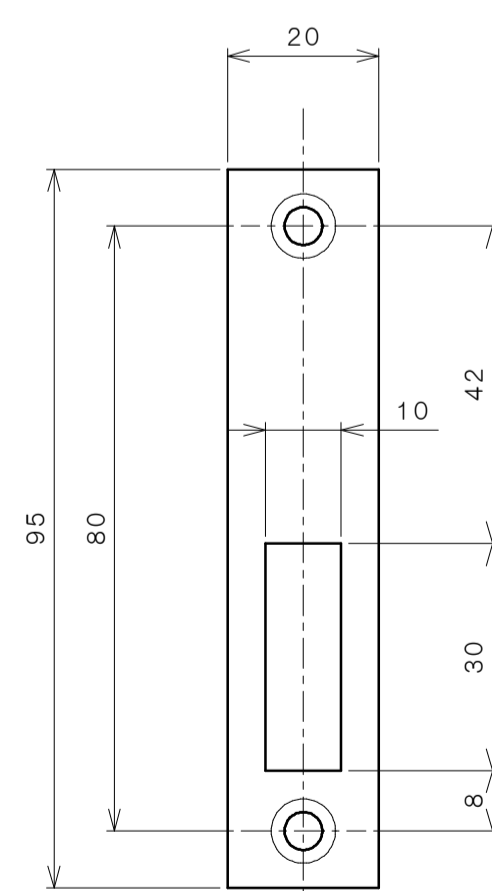

受箱 (A) 納まり図

受箱 (B) 納まり図

受座納まり図

適用品番 KL22805M