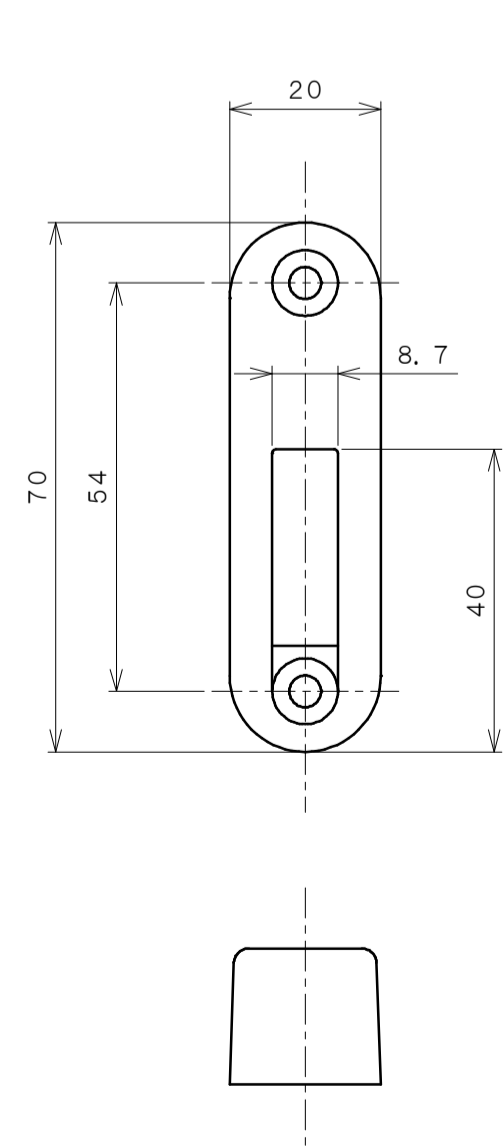

受箱 (A) 納まり図

受箱 (B) 納まり図

受座納まり図

適用品番 KL22805M