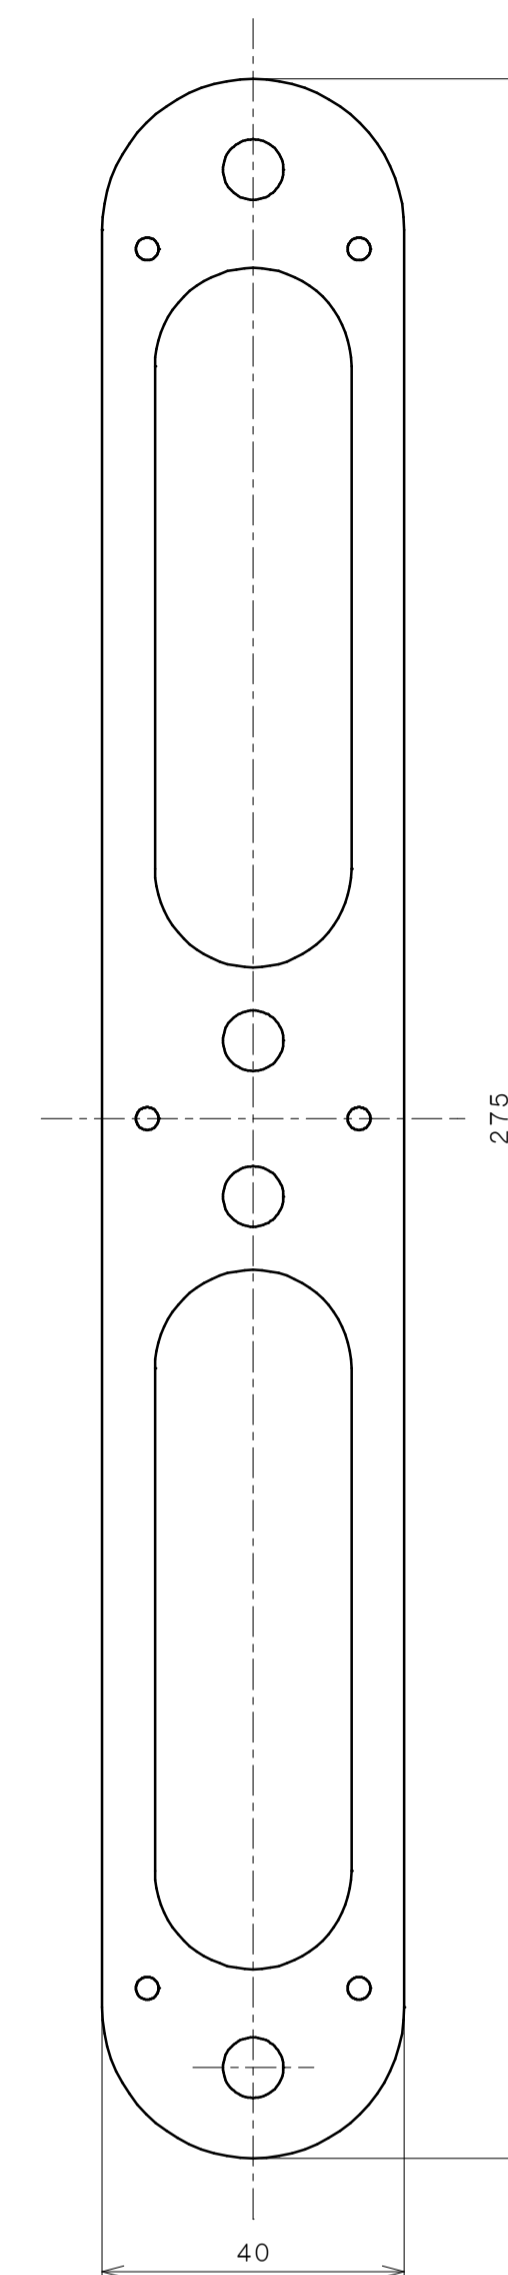

受箱 (A) 納まり図

受箱 (B) 納まり図

受座納まり図

適用品番 KL22805M