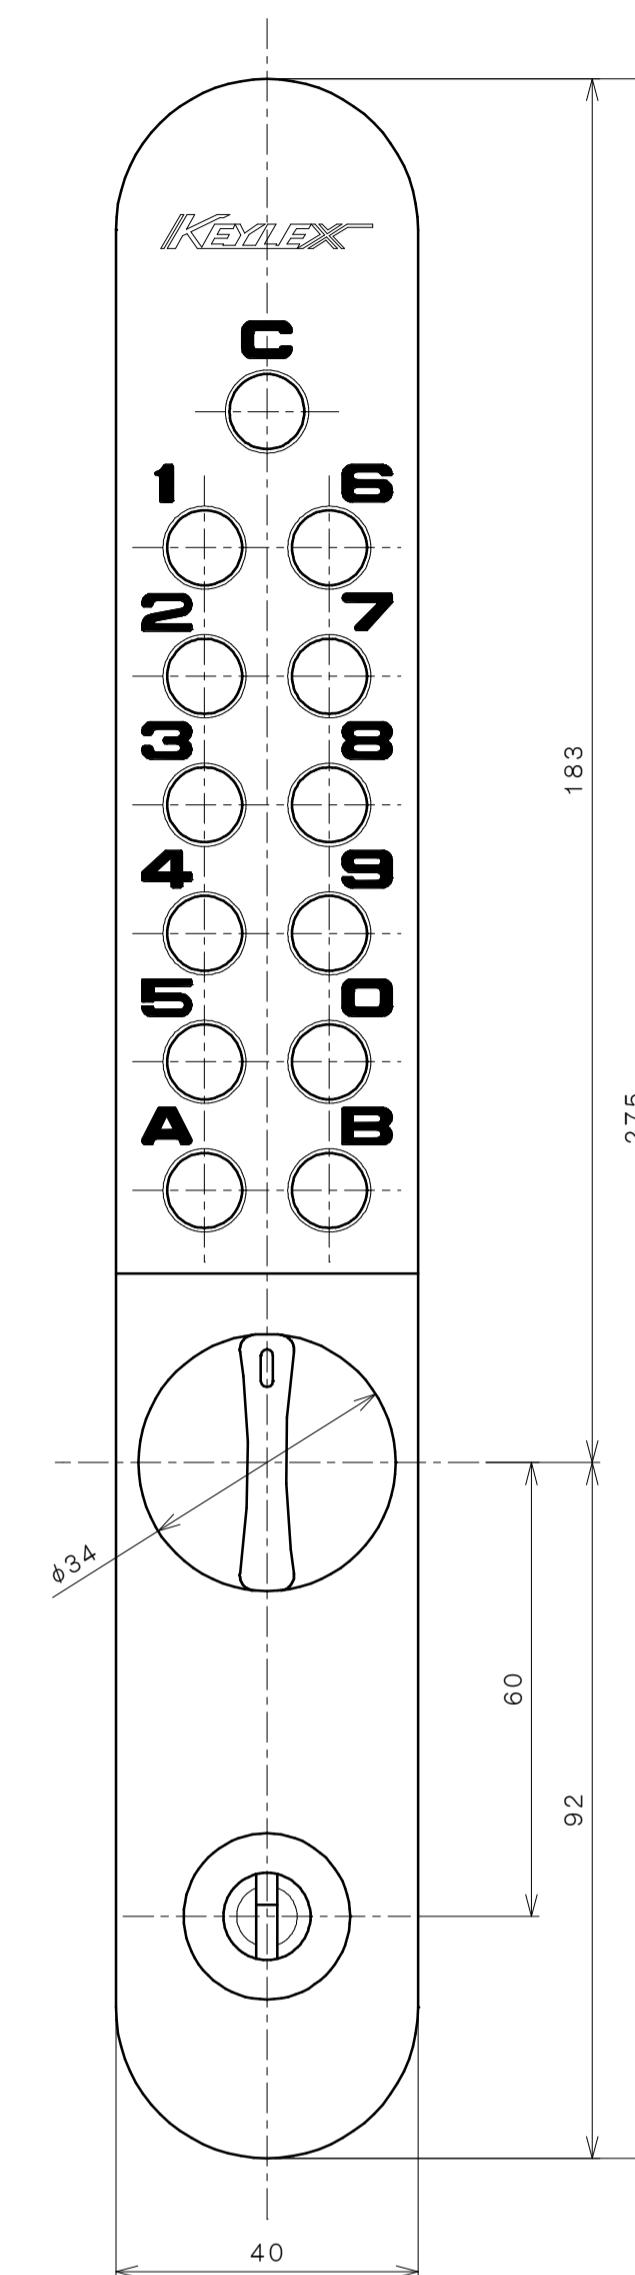

受箱 (A) 納まり図

受箱 (B) 納まり図

受座納まり図

適用品番 KL22805M