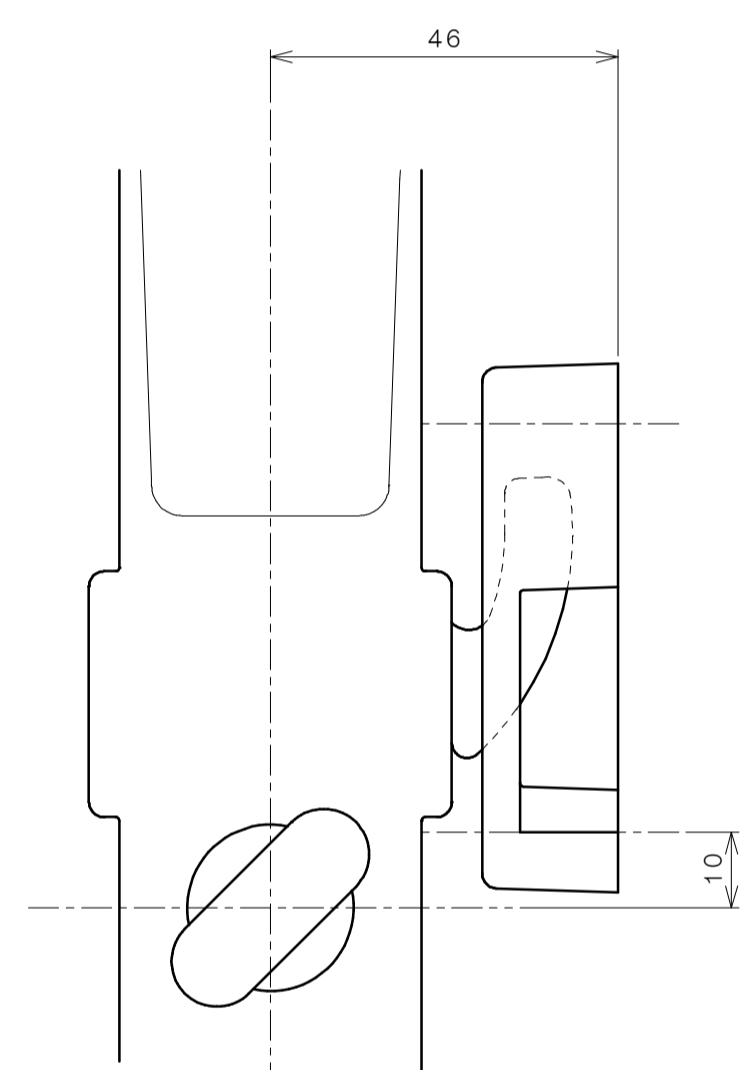

受箱 (A) 納まり図

受箱 (B) 納まり図

受座納まり図

適用品番 KL22805M