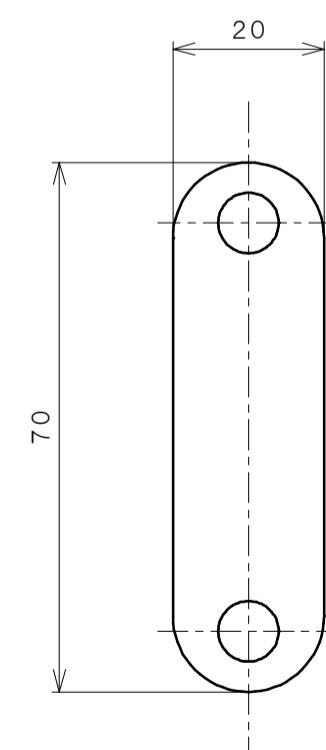

受箱 (A) 納まり図

受箱 (B) 納まり図

受座納まり図

適用品番 KL22805M