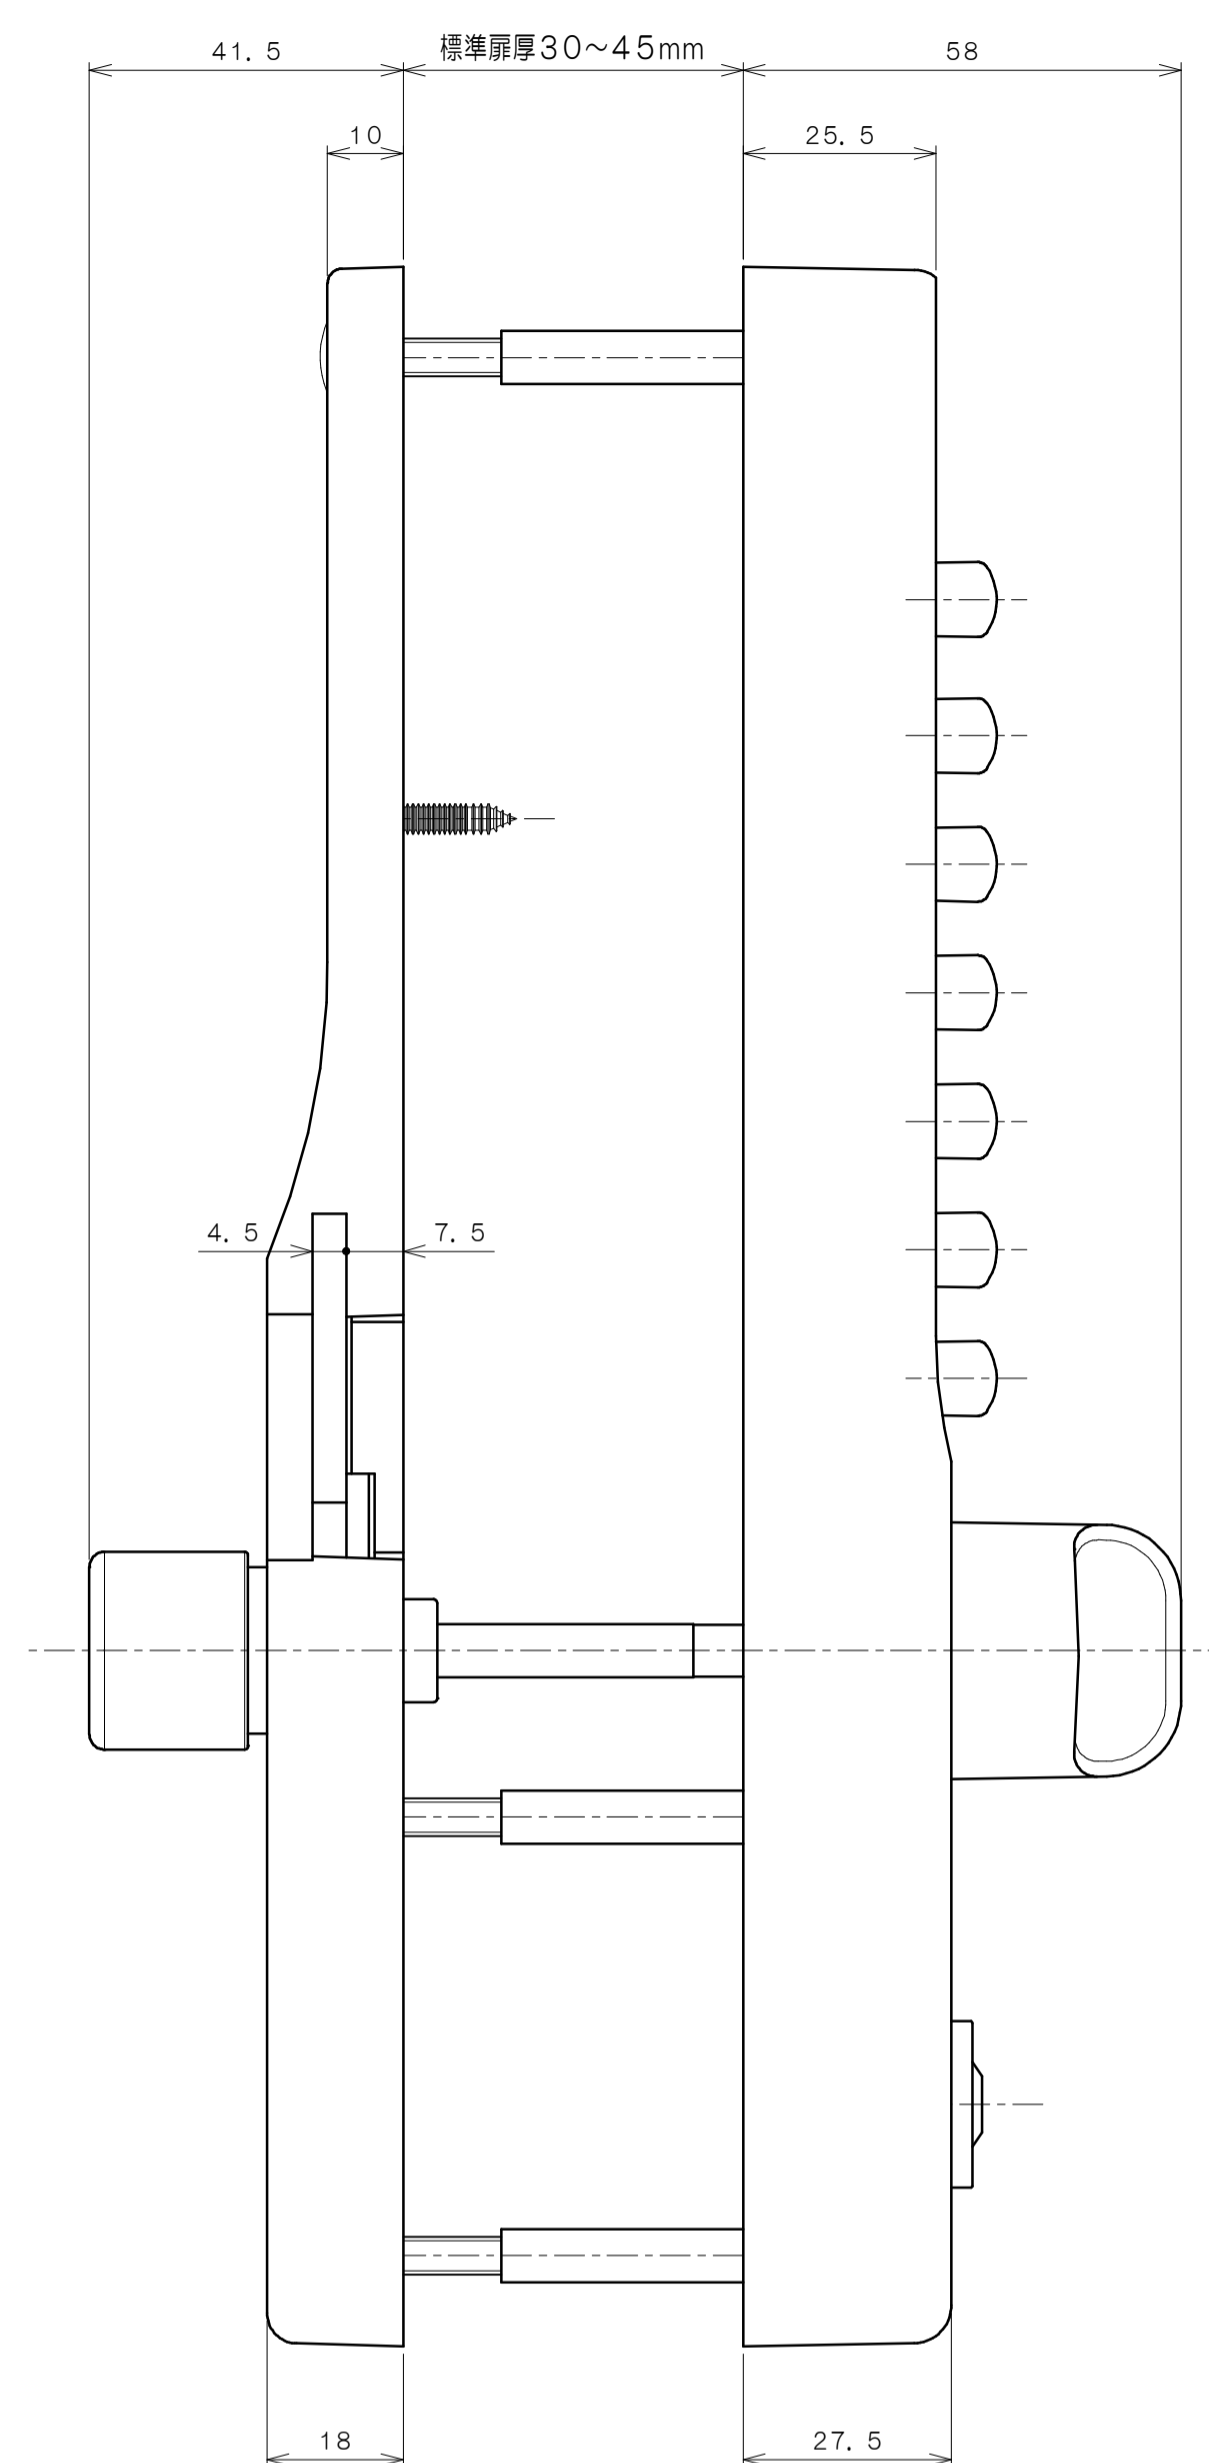

受箱 (A) 納まり図

受箱 (B) 納まり図

受座納まり図

適用品番 KL22805M