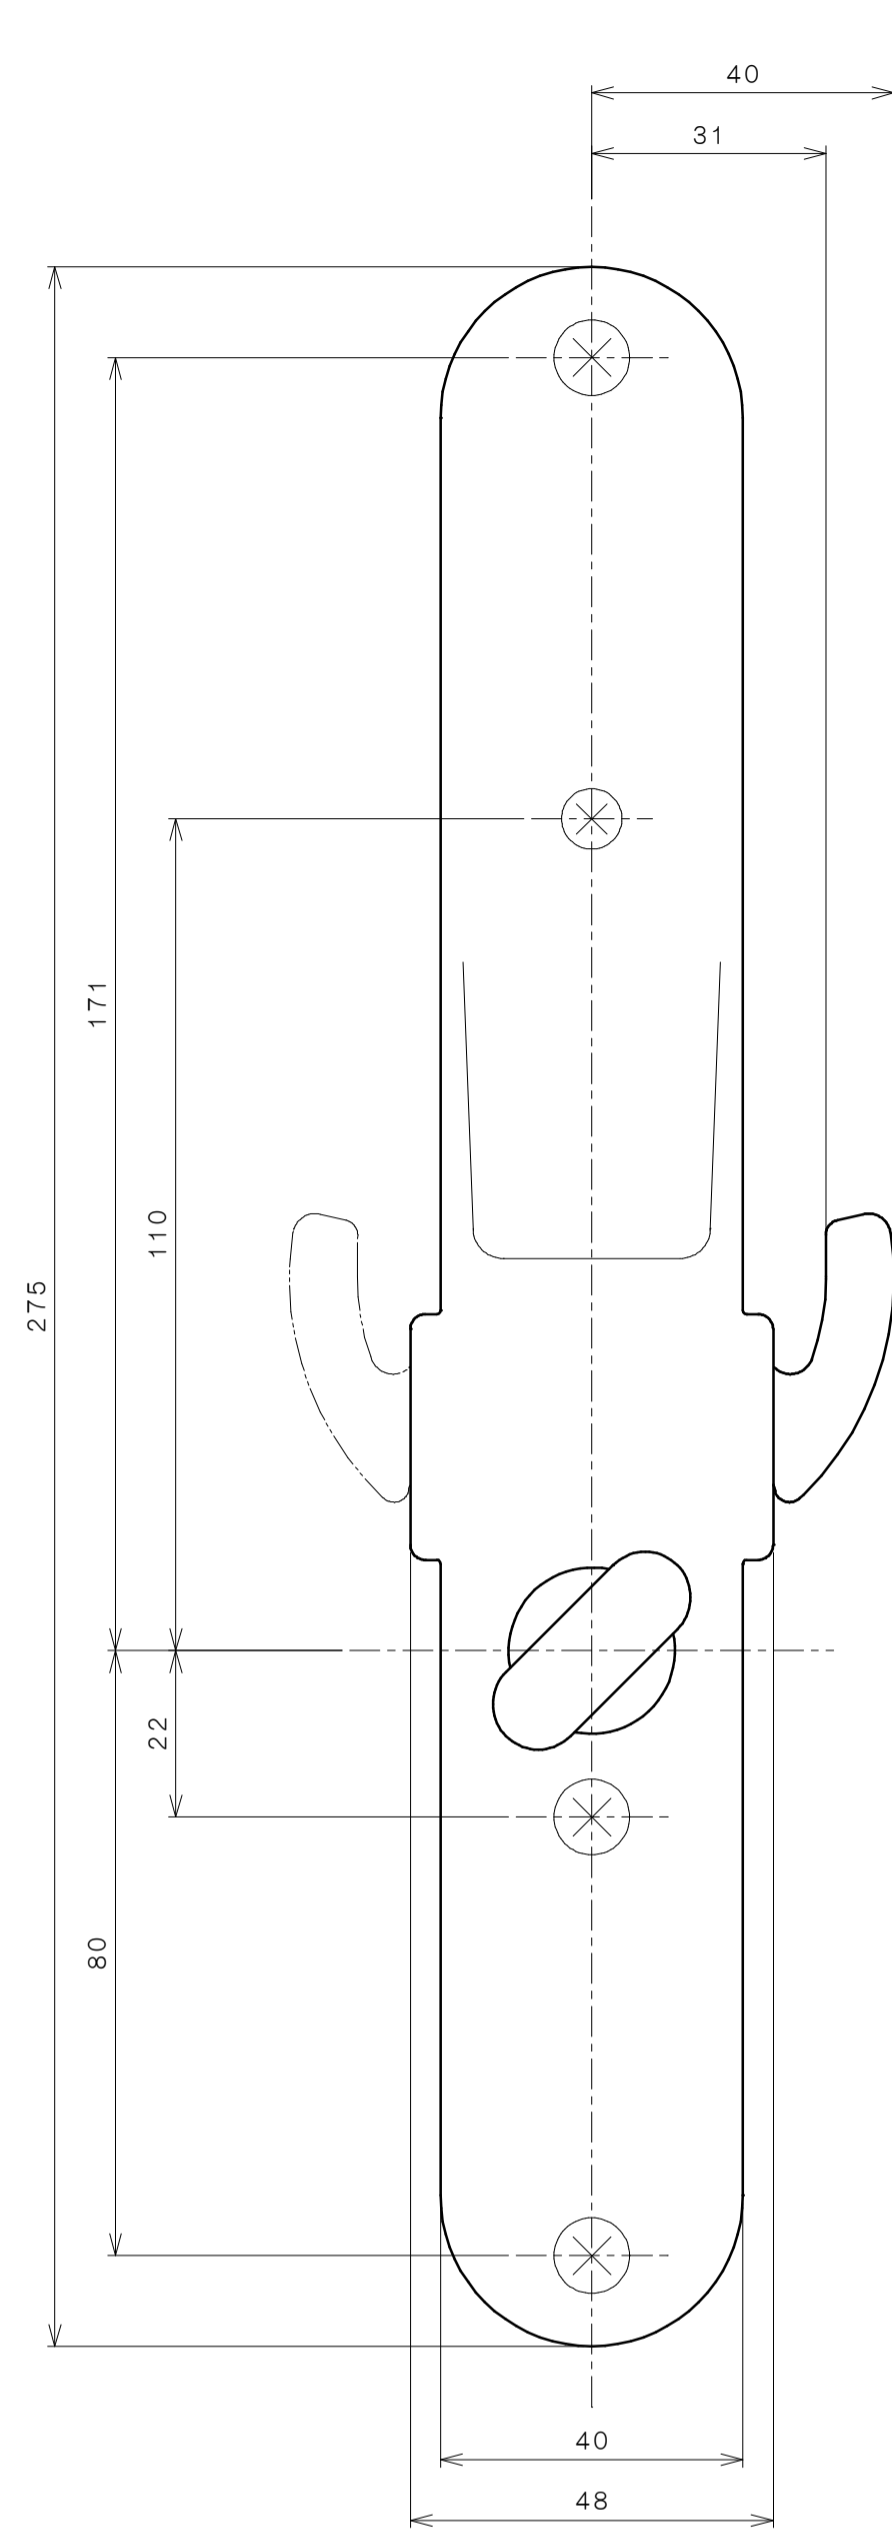

受箱 (A) 納まり図

受箱 (B) 納まり図

受座納まり図

適用品番 KL22805M