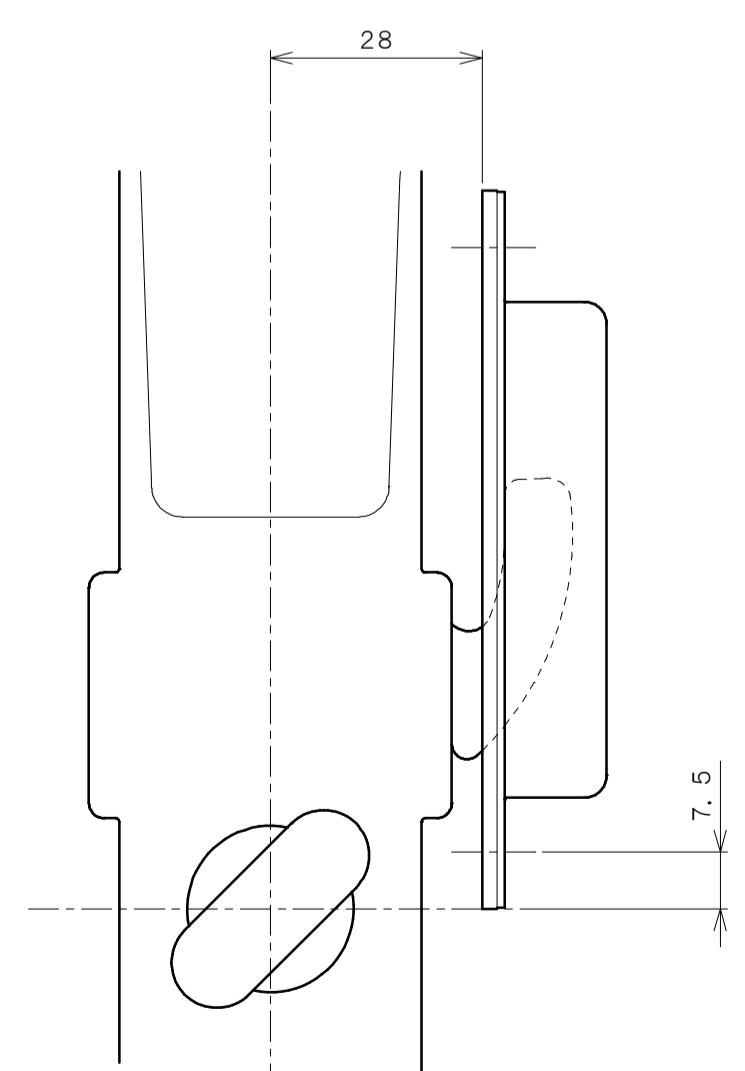

受箱 (A) 納まり図

受箱 (B) 納まり図

受座納まり図

適用品番 KL22805M