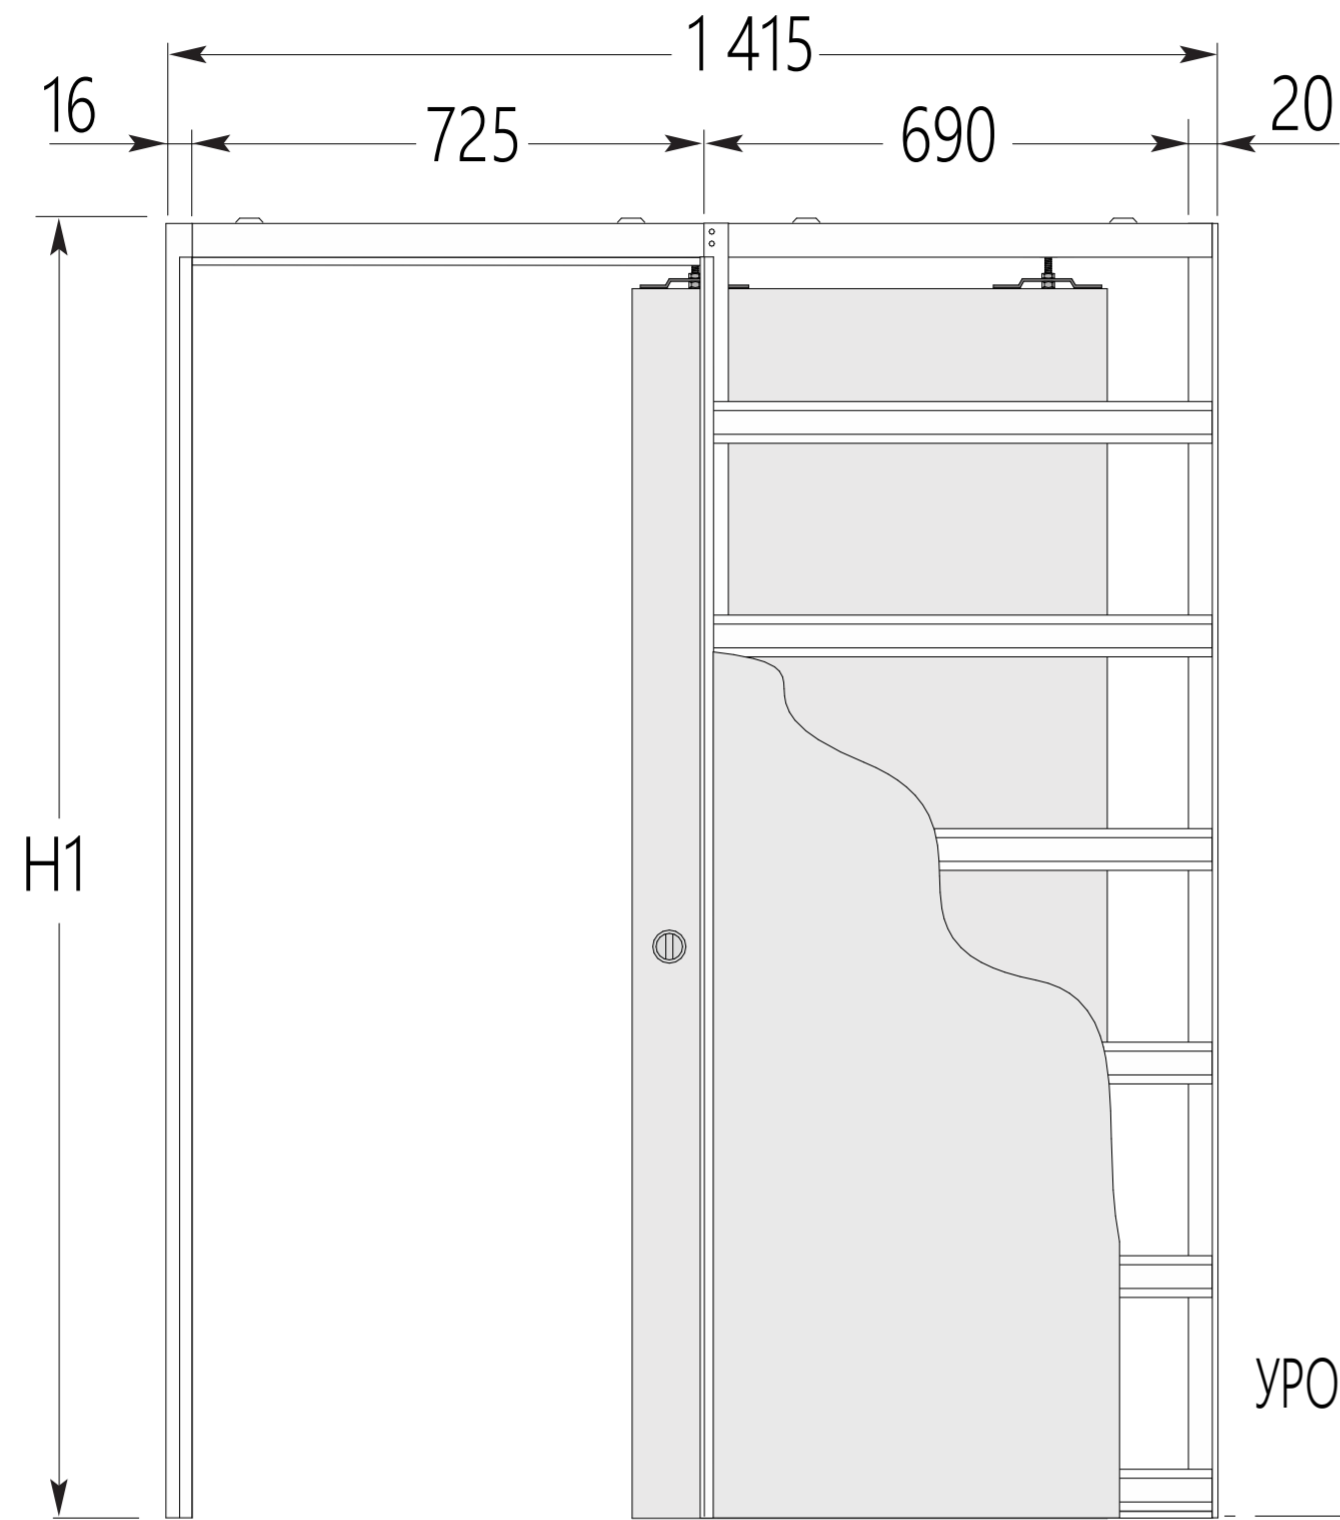

ECLISSE UNICO

Н.В.: Пенал ECLISSE подходит для установки в него любой стандартной межкомнатной раздвижной двери.

2 декабря 2022 г.

ул. Новоалексеевская дом 22 корп 1 Москва

Изм.	Коп.уч.	Лист	№Док.	Подп.	Дата
Дизайнер		Шумова А.В.			
Дизайнер		Харченко А.В.			

Дизайн проект

Стадия	Лист	Листов
ДП	61	

Раздвижные двери

KHSHDESIGN