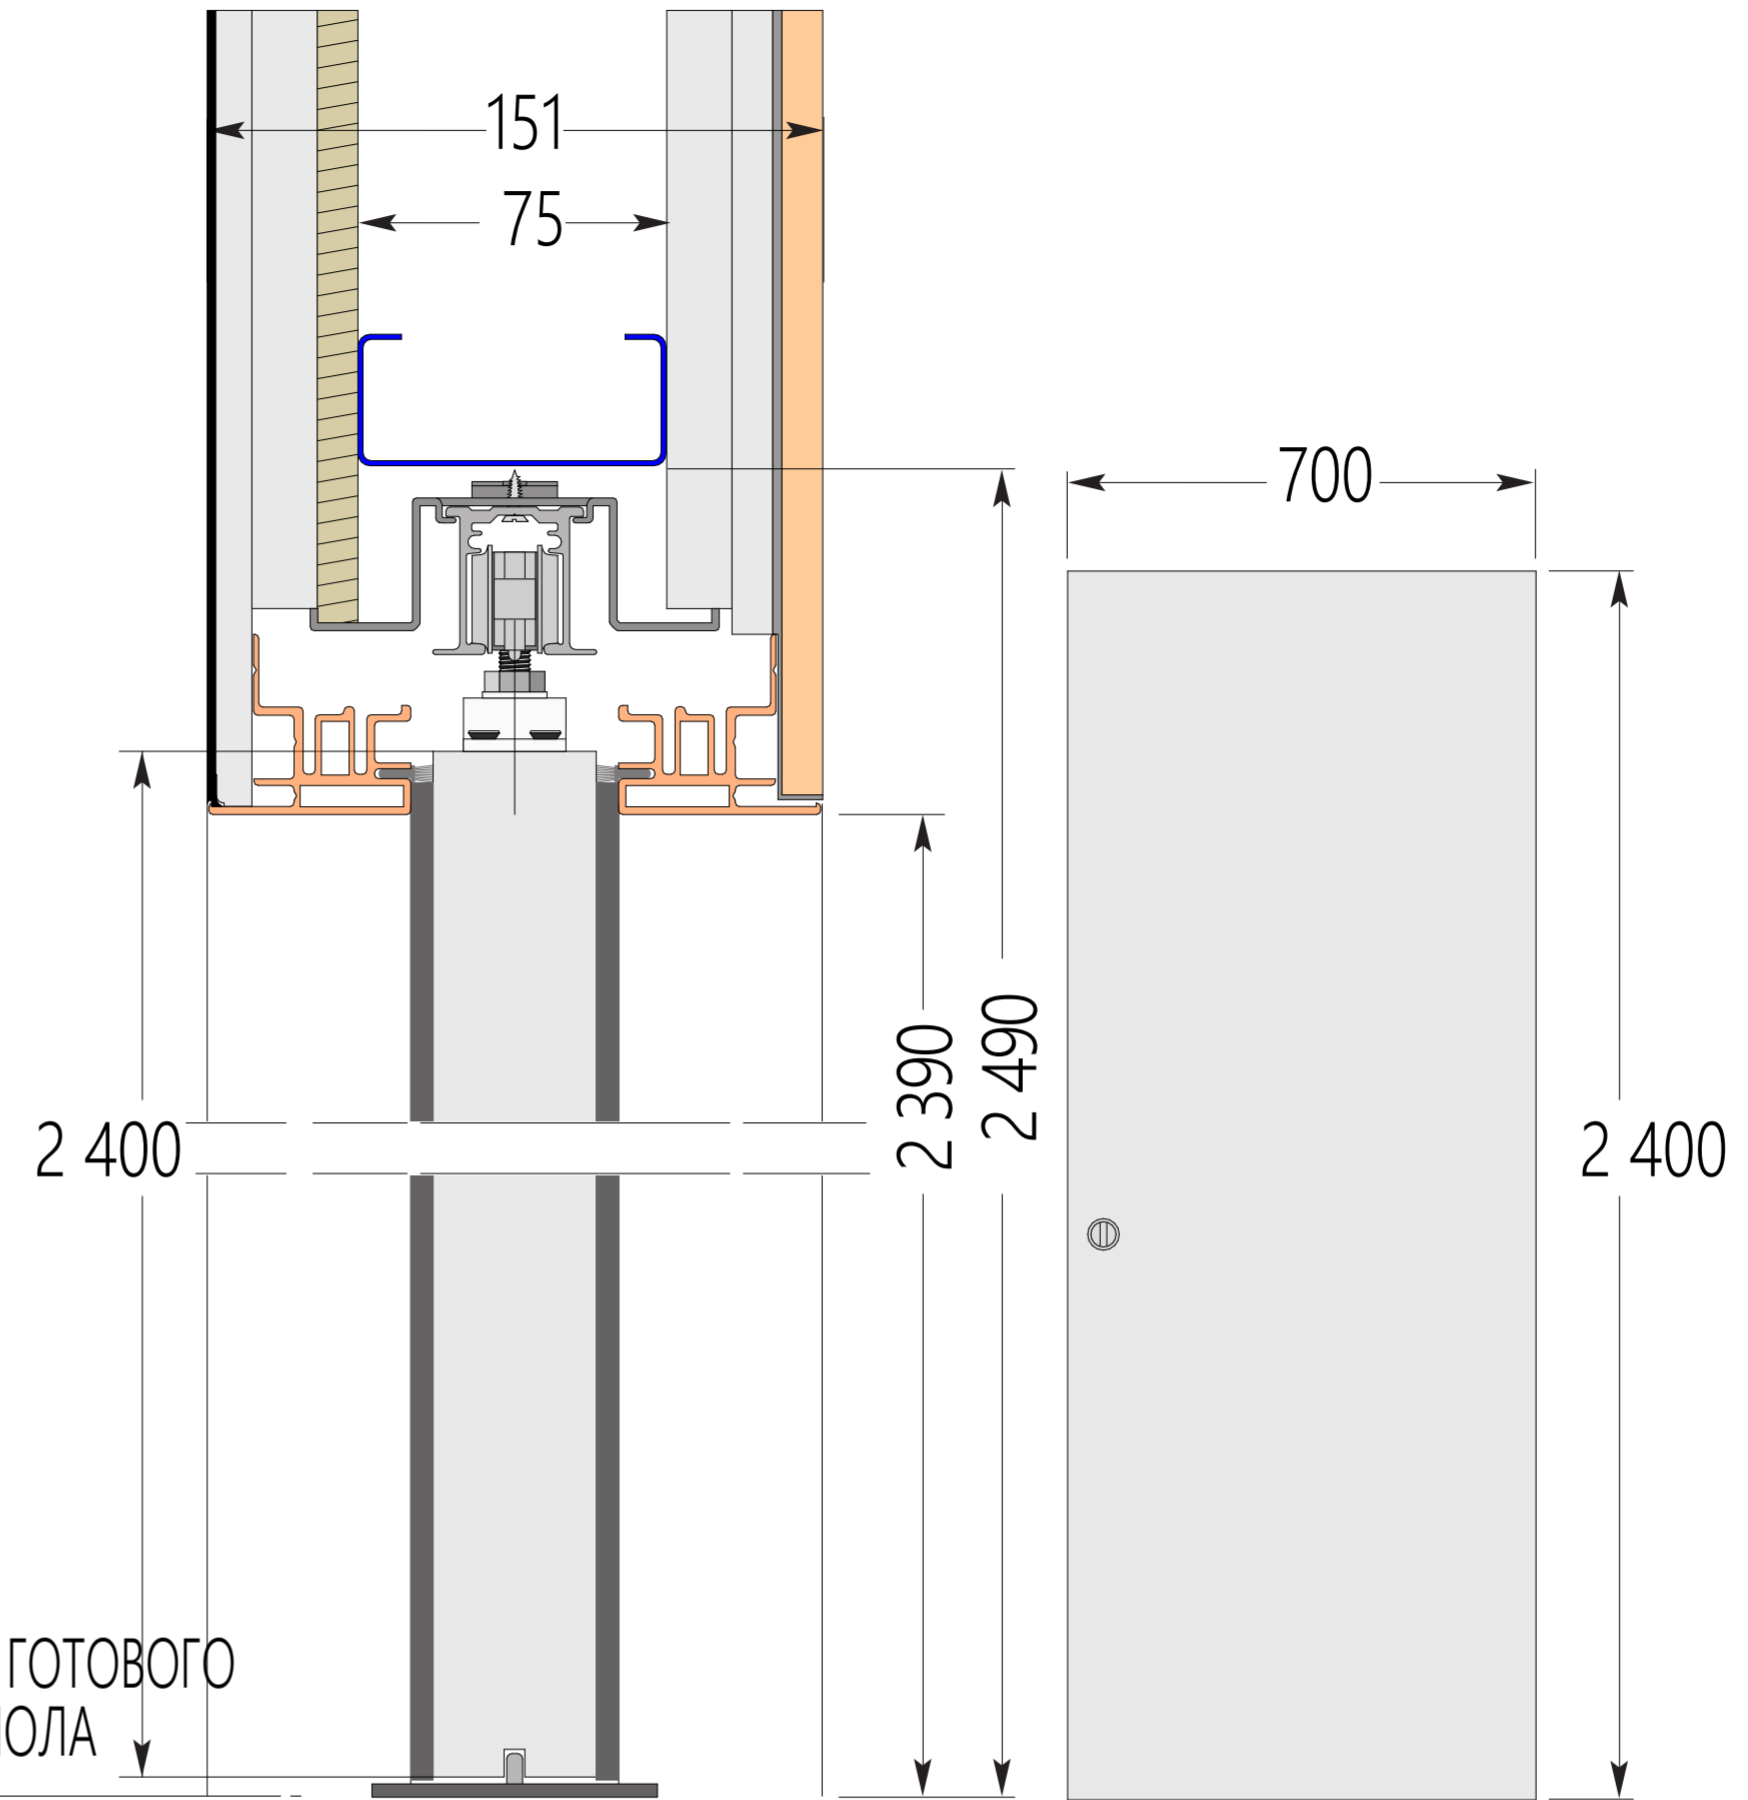

ECLISSE UNICO

Н.В.: Пенал ECLISSE подходит для установки в него любой стандартной межкомнатной раздвижной двери.

2 декабря 2022 г.

ул. Новоалексеевская дом 22 корп 1 Москва

Изм.	Коп.уч.	Лист	№Док.	Подп.	Дата
Дизайнер		Шумова А.В.			
Дизайнер		Харченко А.В.			

Дизайн проект

Стадия	Лист	Листов
ДП	61	

Раздвижные двери

KHSHDESIGN