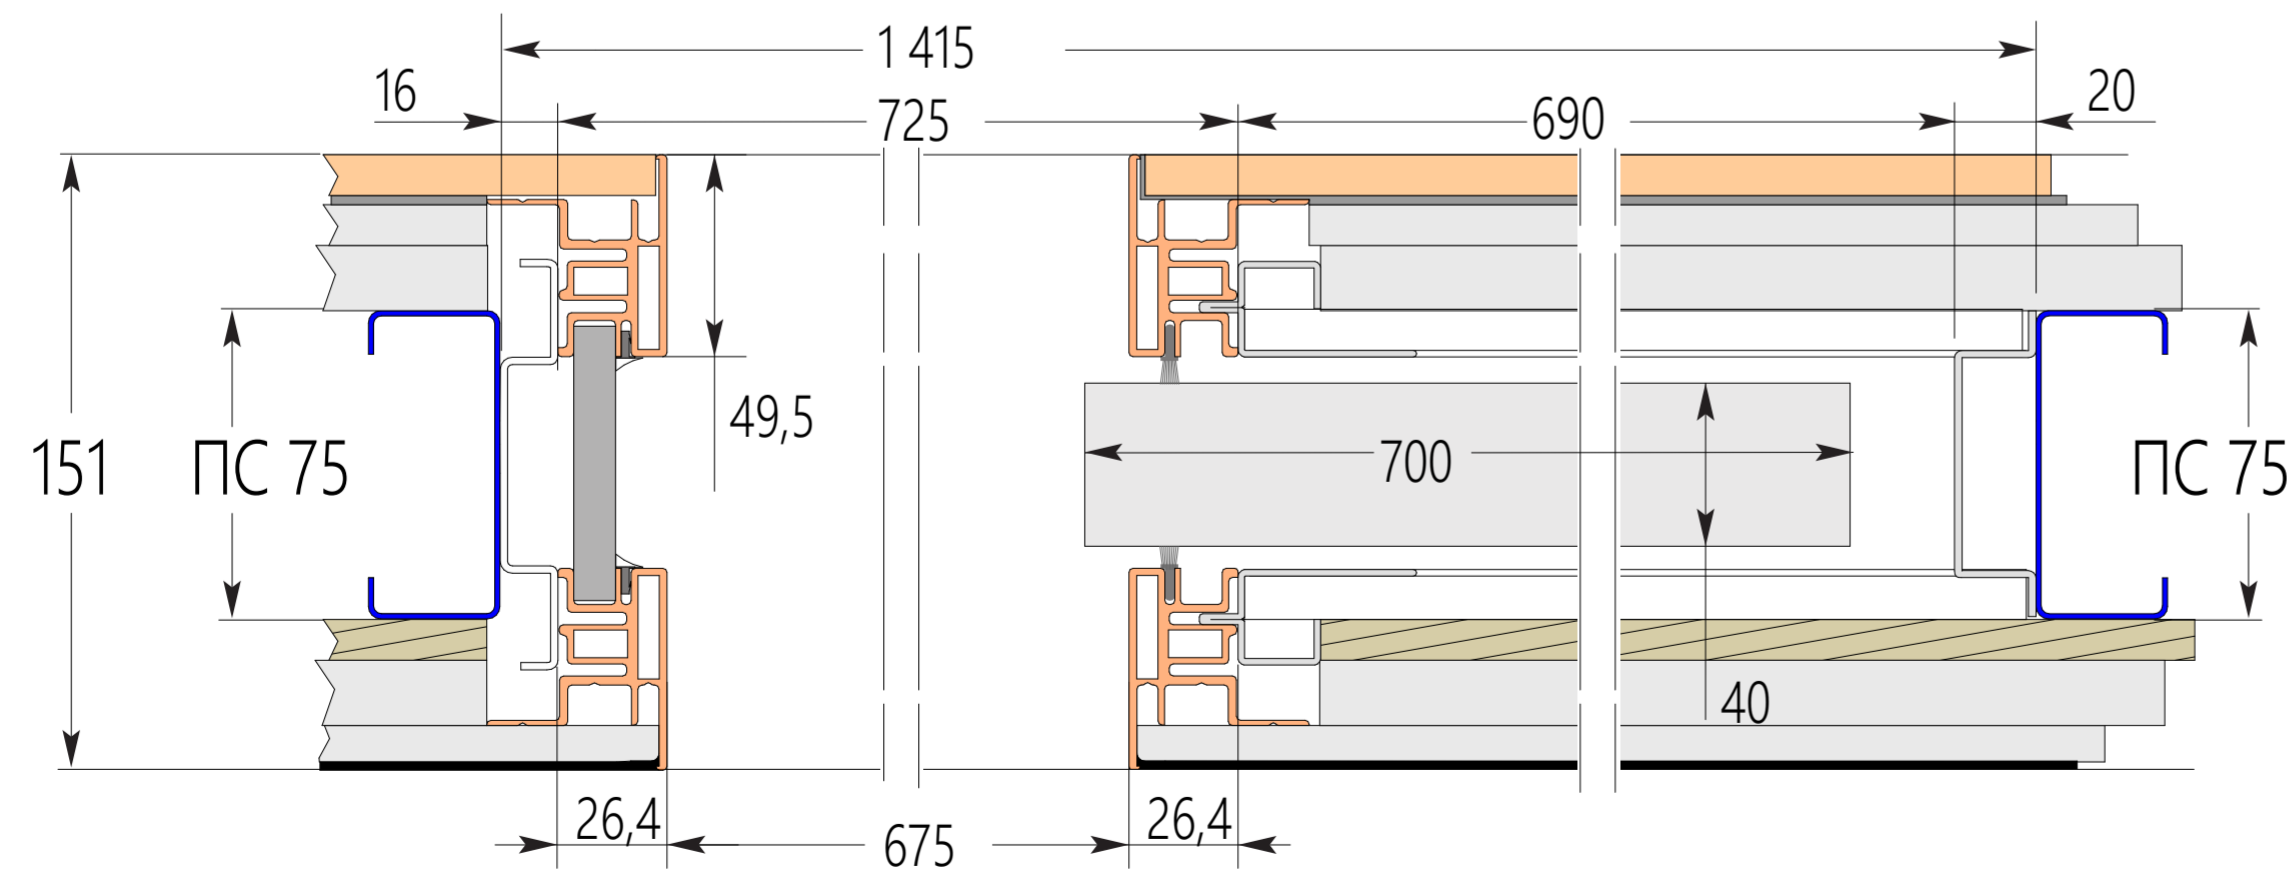

ECLISSE UNICO

Н.В.: Пенал ECLISSE подходит для установки в него любой стандартной межкомнатной раздвижной двери.

2 декабря 2022 г.

ул. Новоалексеевская дом 22 корп 1 Москва

Изм.	Коп.уч.	Лист	№Док.	Подп.	Дата
Дизайнер		Шумова А.В.			
Дизайнер		Харченко А.В.			

Дизайн проект

Стадия	Лист	Листов
ДП	61	

Раздвижные двери

KHSHDESIGN