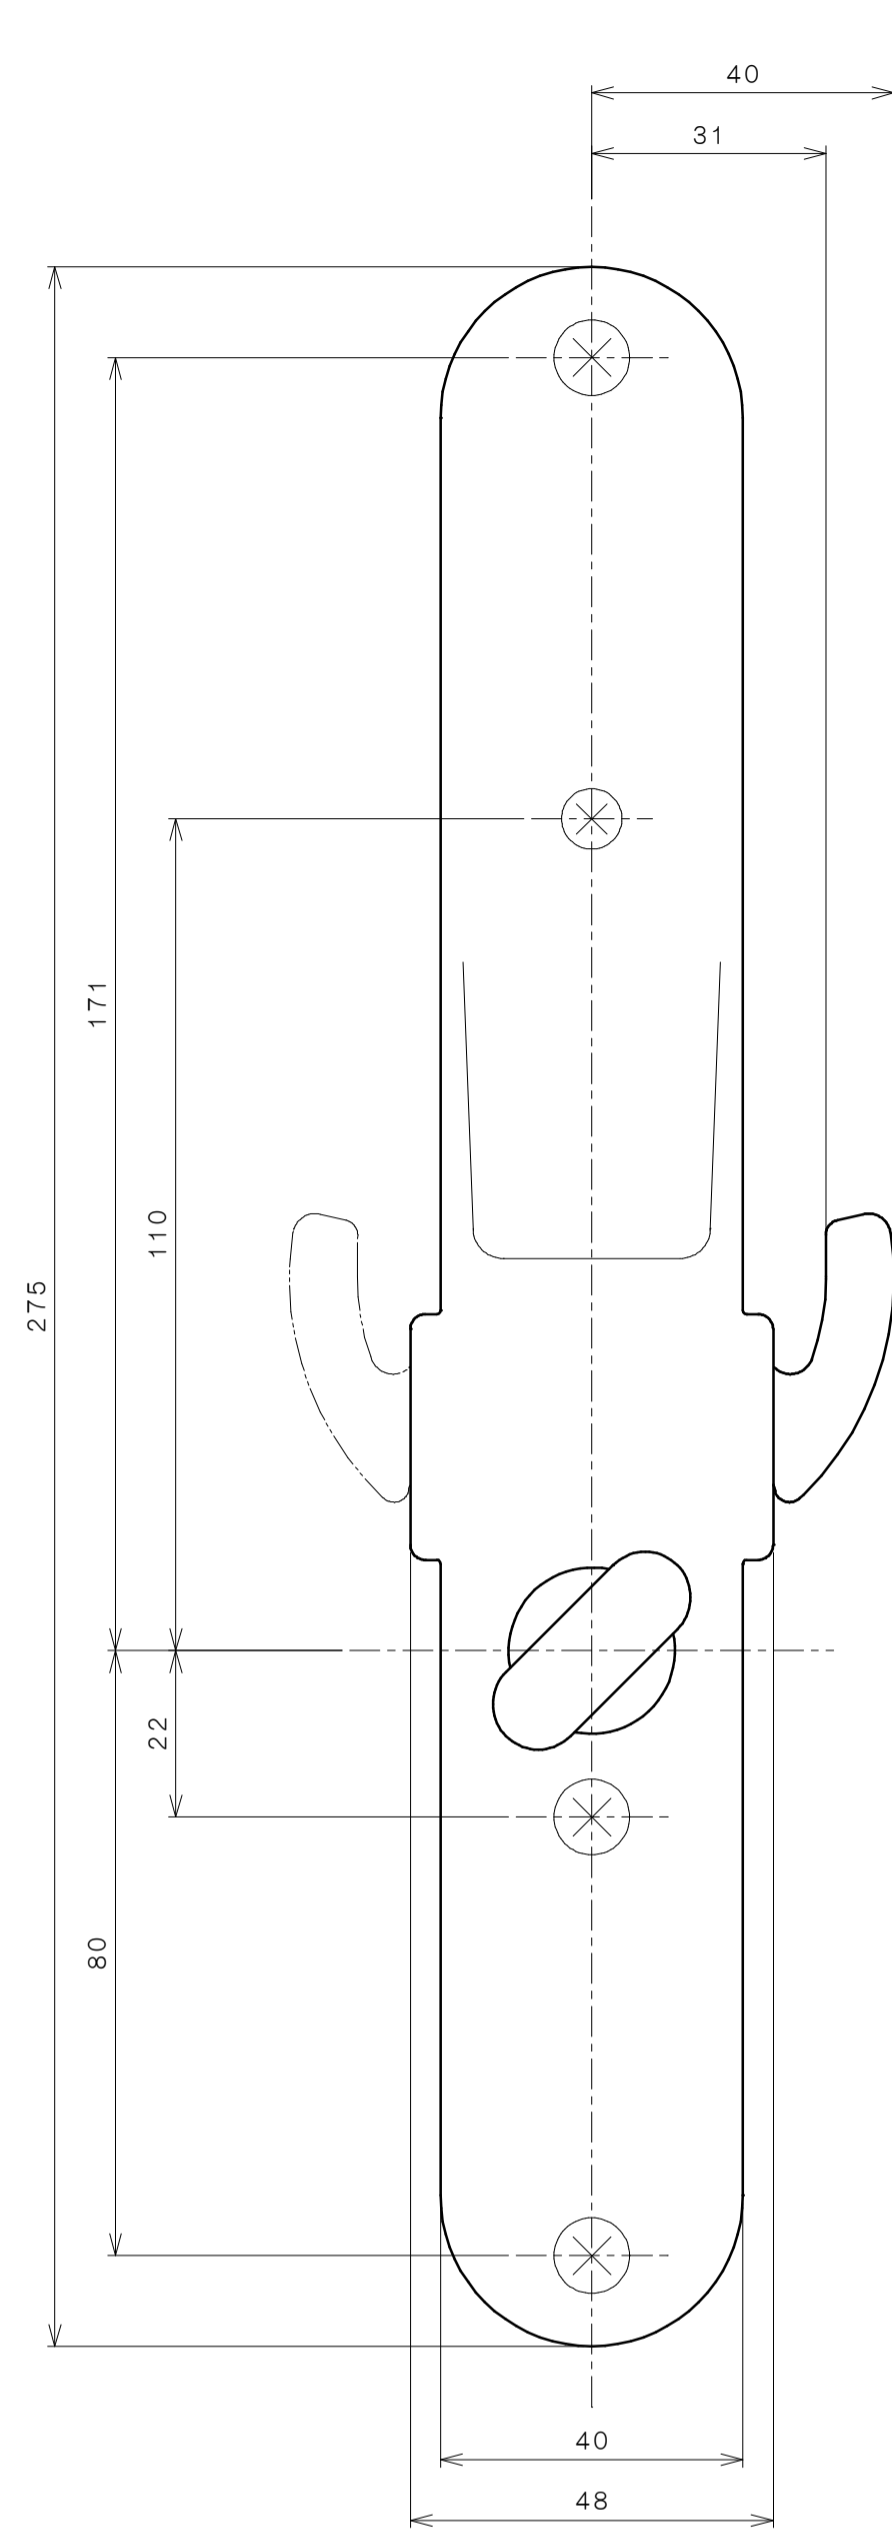

受箱 (A) 納まり図

受箱 (B) 納まり図

受座納まり図

適用品番 KL22805