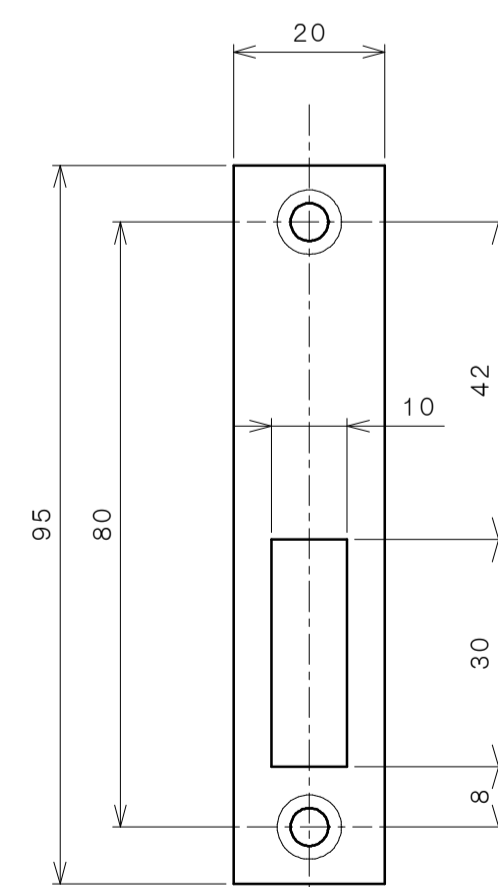

受箱 (A) 納まり図

受箱 (B) 納まり図

受座納まり図

適用品番 KL22805