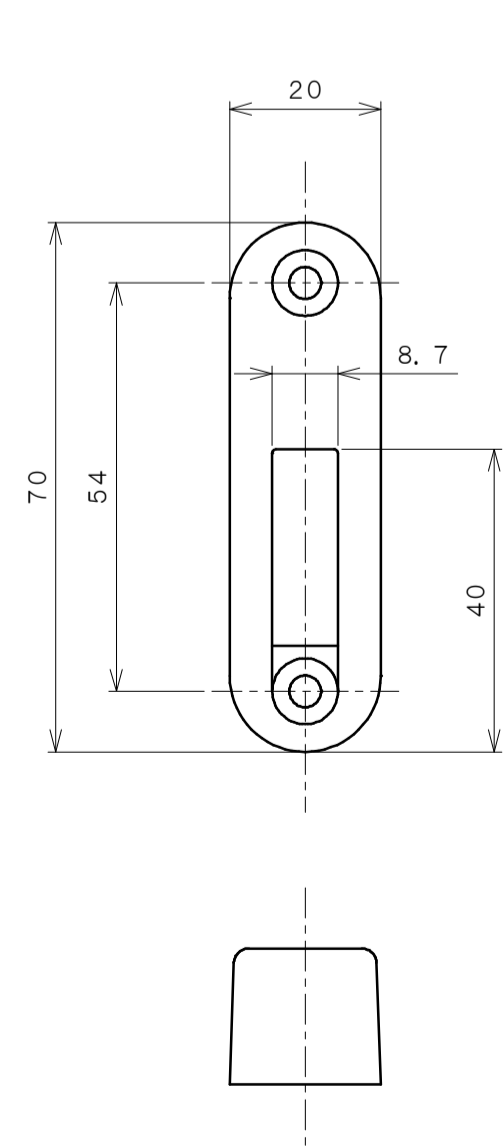

受箱 (A) 納まり図

受箱 (B) 納まり図

受座納まり図

適用品番 KL22805