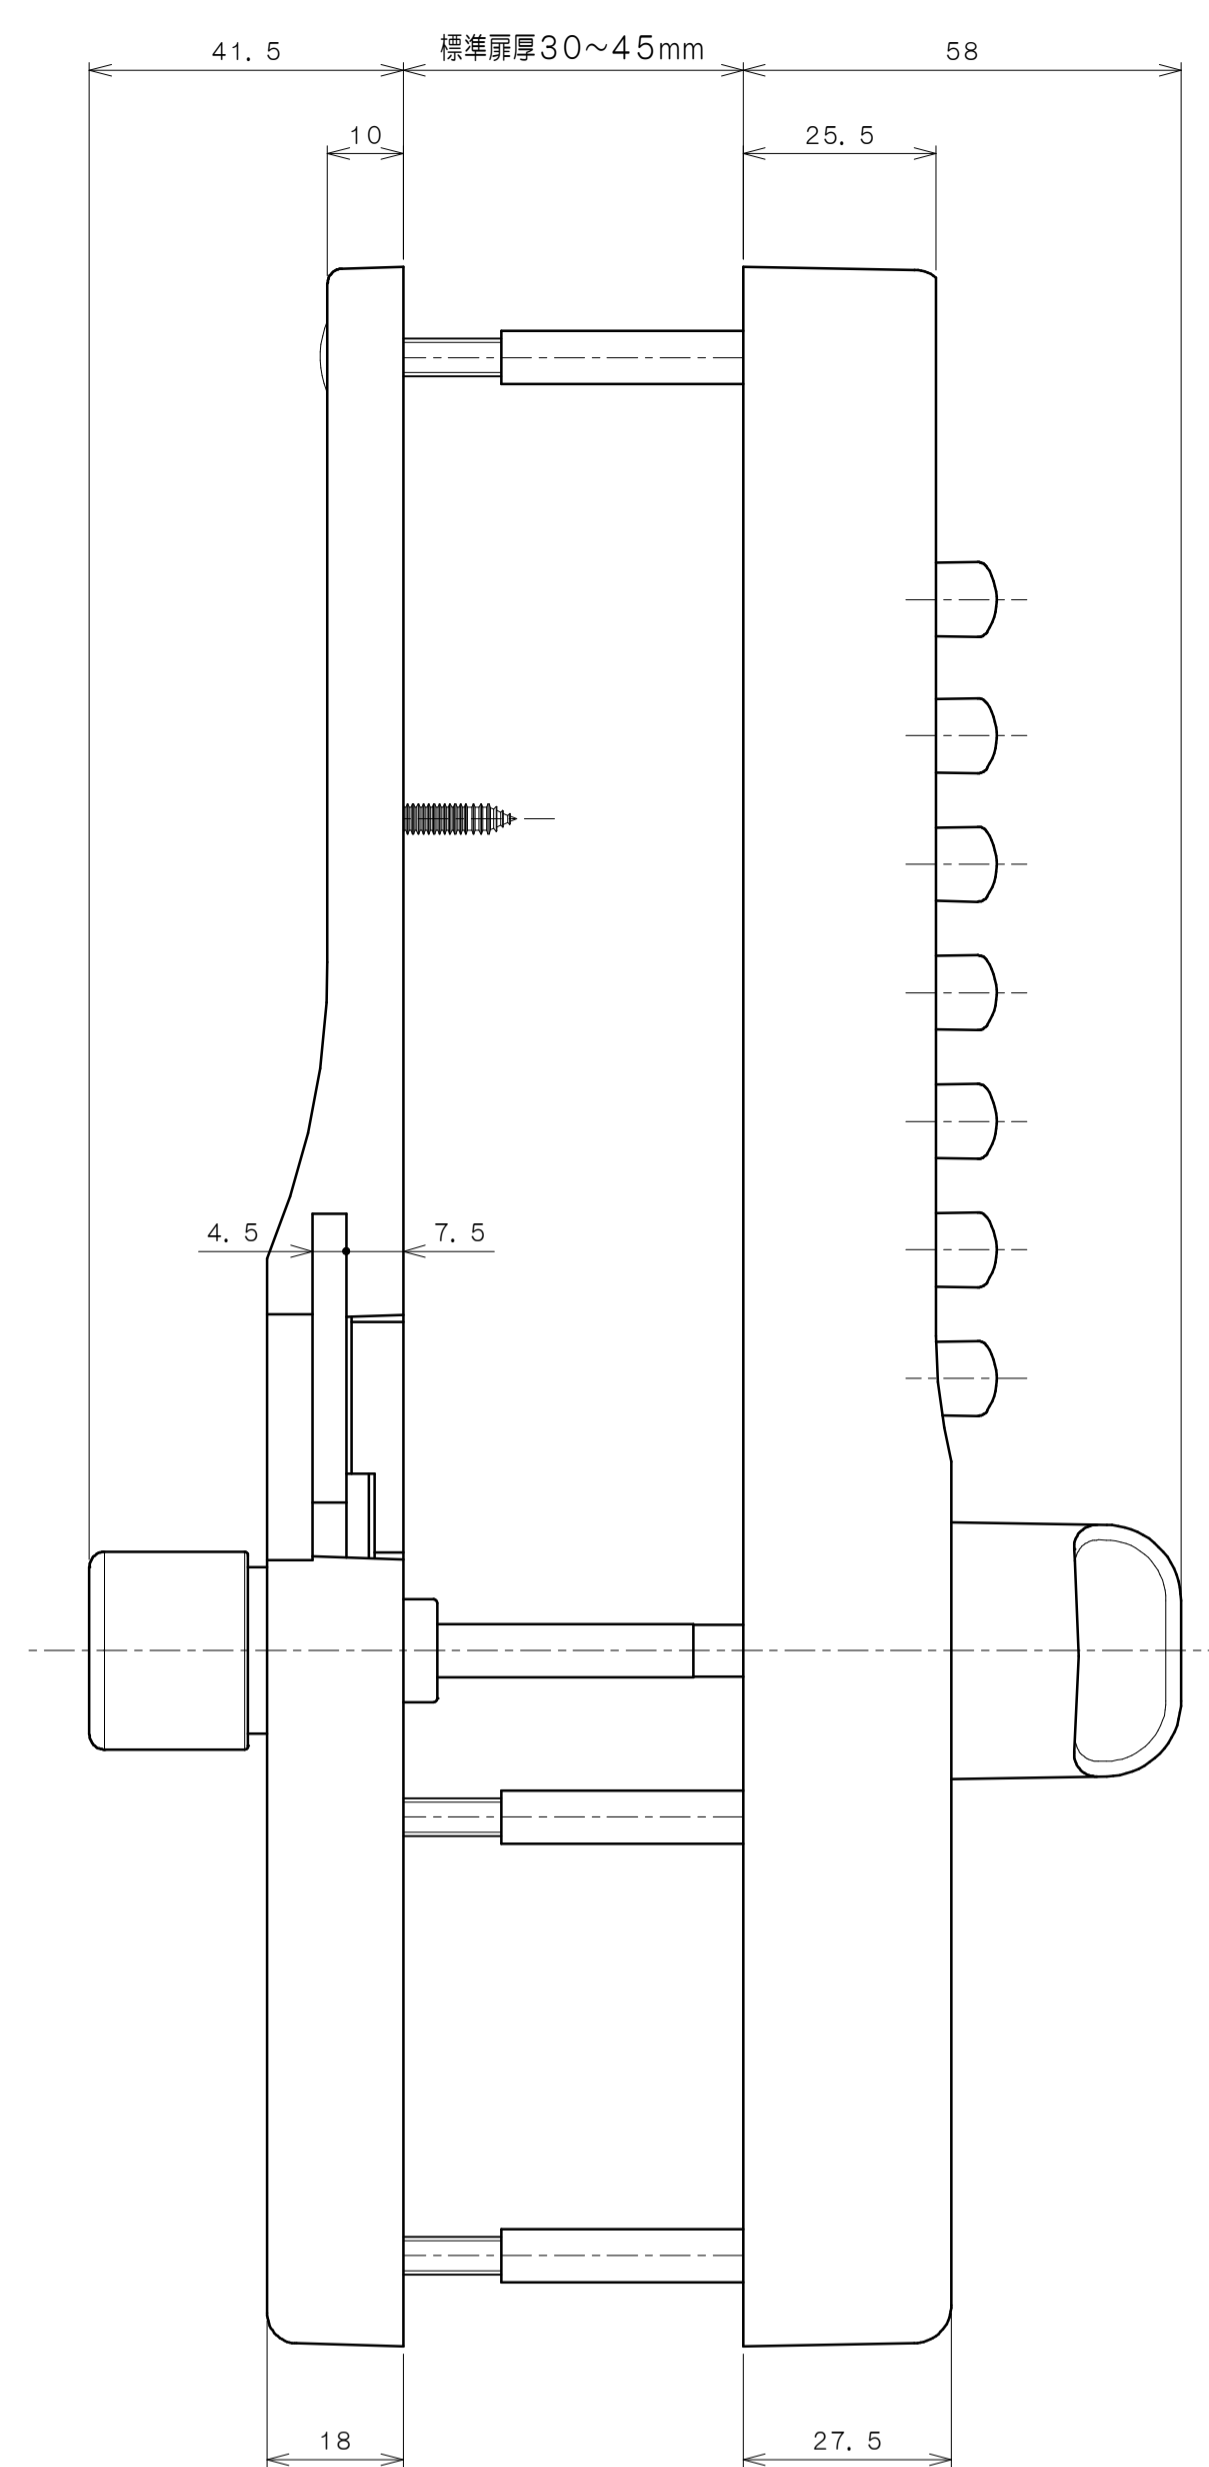

受箱 (A) 納まり図

受箱 (B) 納まり図

受座納まり図

適用品番 KL22805