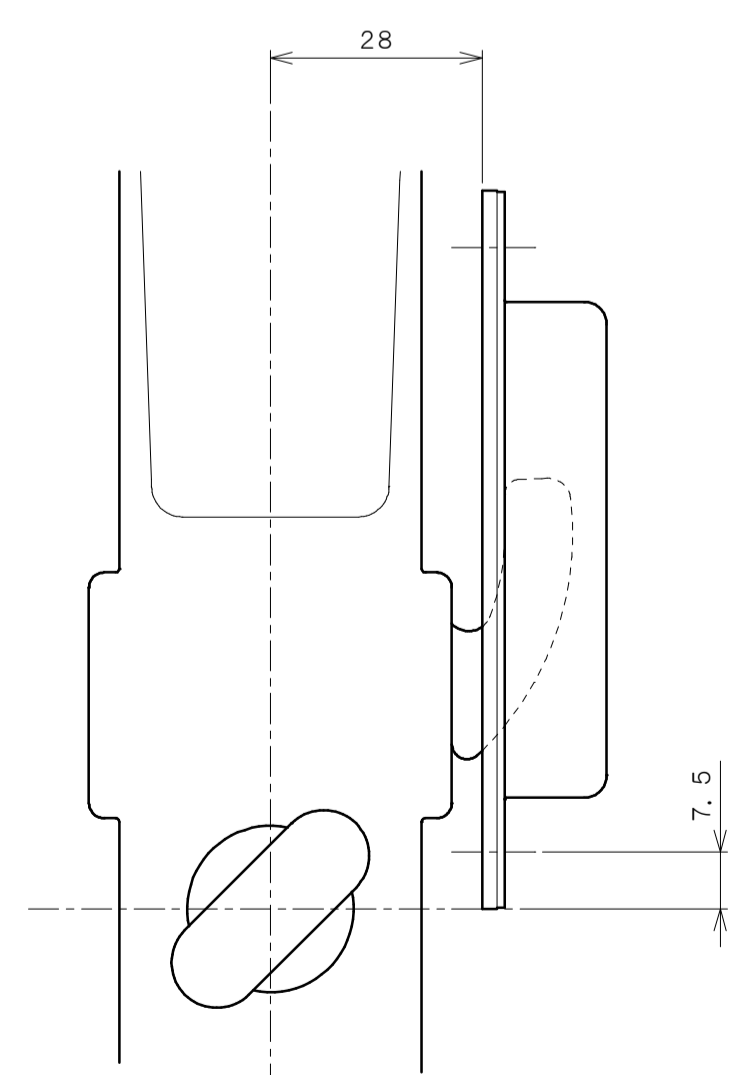

受箱 (A) 納まり図

受箱 (B) 納まり図

受座納まり図

適用品番 KL22805