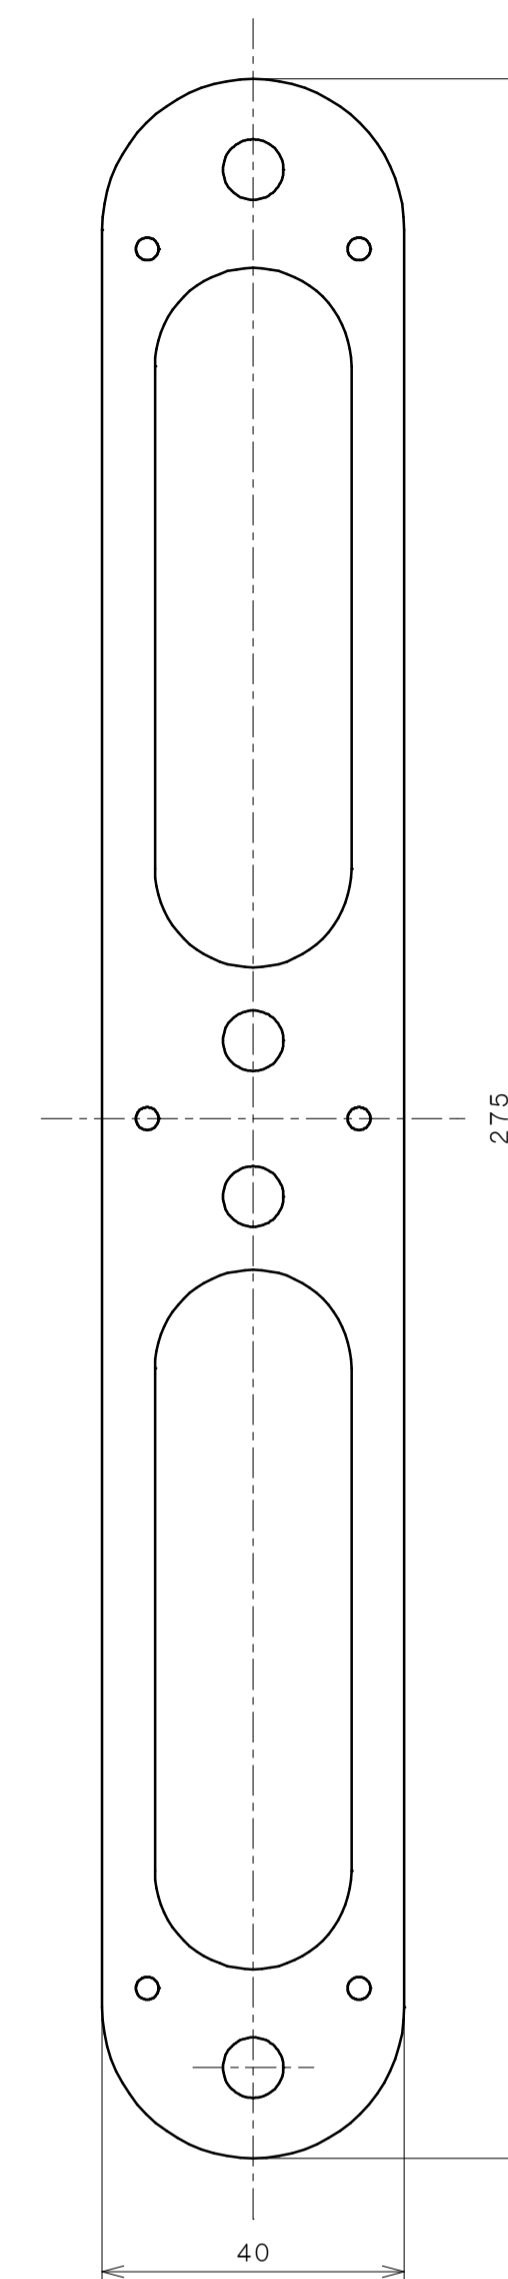

受箱 (A) 納まり図

受箱 (B) 納まり図

受座納まり図

適用品番 KL22805