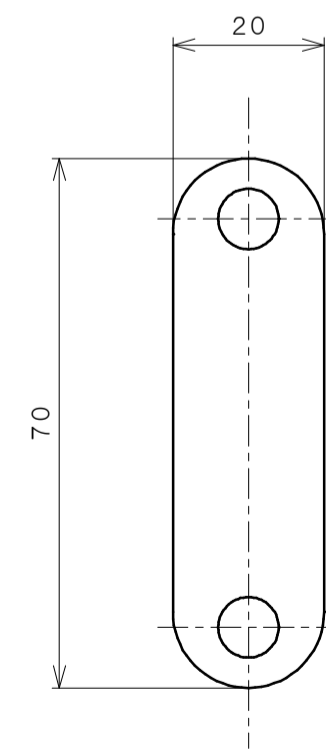

受箱 (A) 納まり図

受箱 (B) 納まり図

受座納まり図

適用品番 KL22805