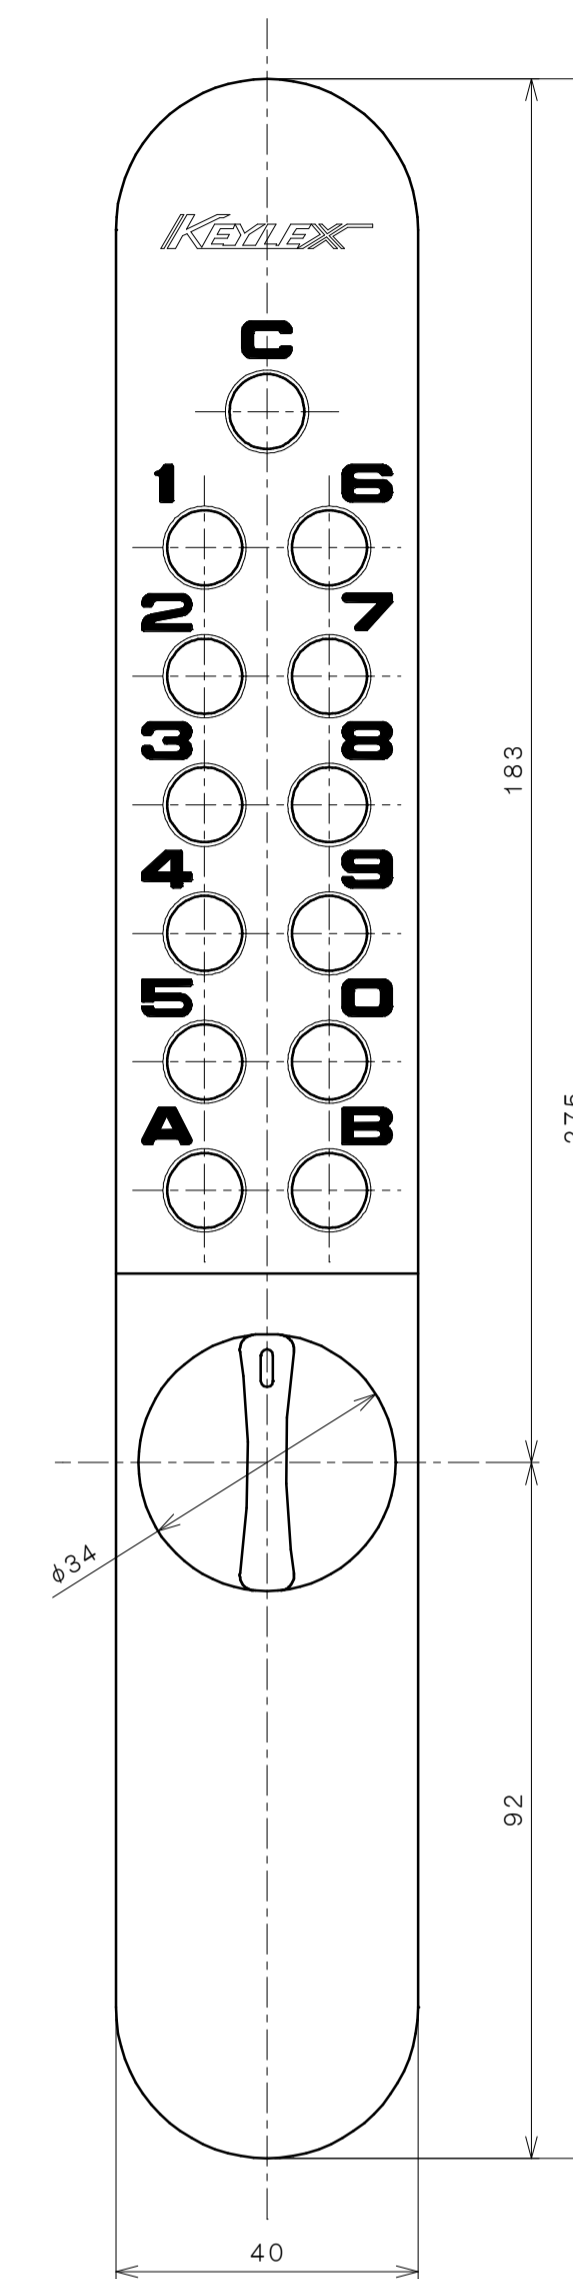

受箱 (A) 納まり図

受箱 (B) 納まり図

受座納まり図

適用品番 KL22805