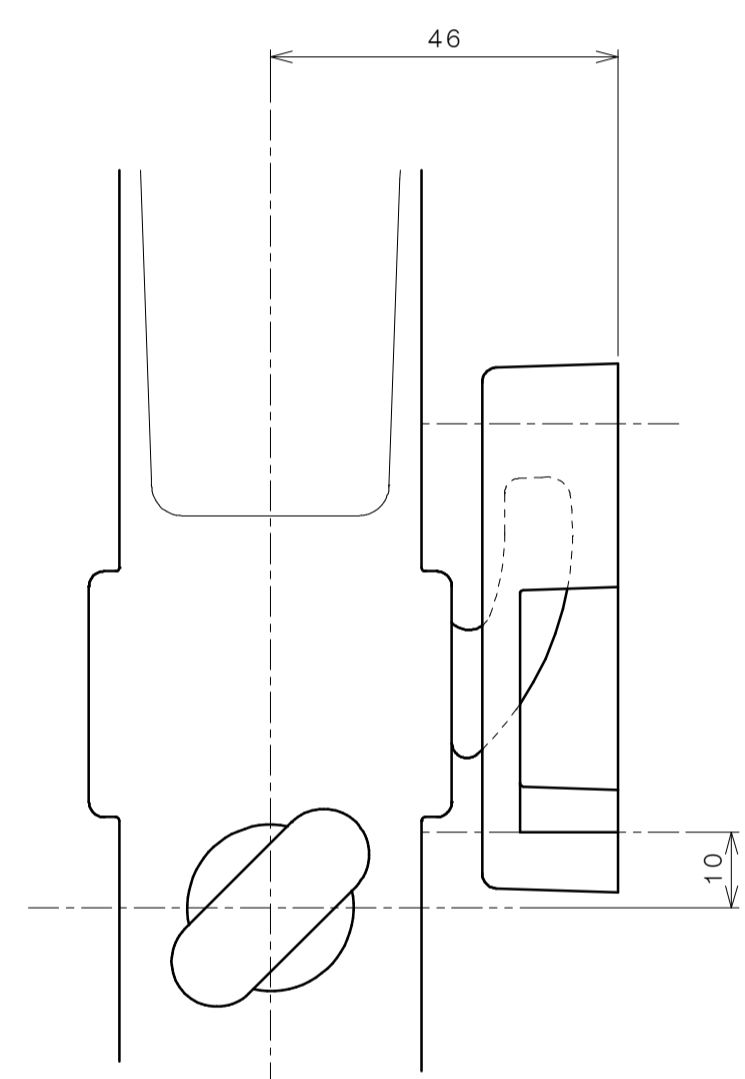

受箱 (A) 納まり図

受箱 (B) 納まり図

受座納まり図

適用品番 KL22805