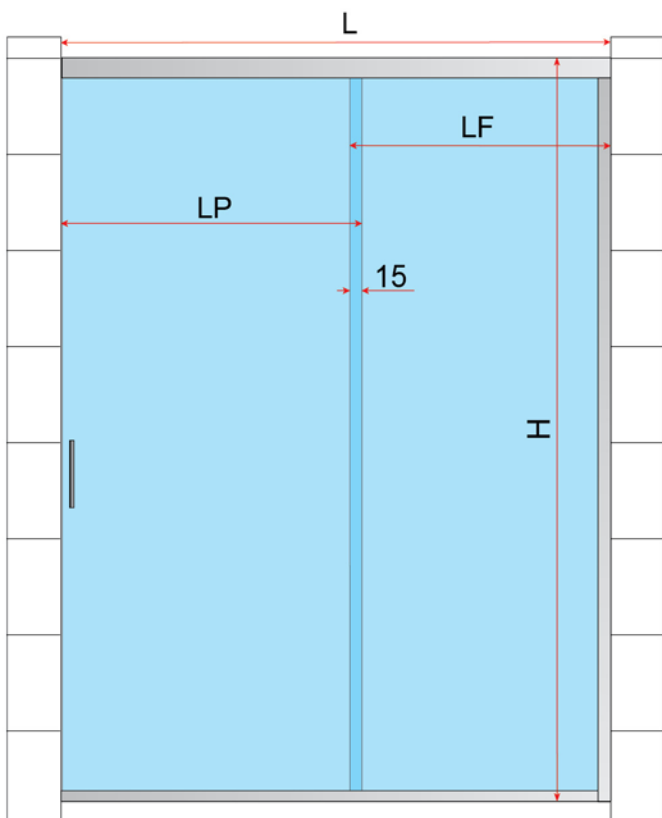

# Система для душевых кабин «стена/стена»

## 60.6000.90 MM

Комплект раздвижной системы для душевой кабины «стена/стена». Вес до 50 кг, ширина до 1450 мм.

## 60.6000.95 MM

Комплект раздвижной системы для душевой кабины «стена/стена». Вес до 50 кг, ширина до 2200 мм.

- Толщина стекла 8 мм
- Ширина до 1450 мм или до 2200 мм
- Максимальная высота 2200 мм
- Ширина двери от 450 до 1100 мм
- Двусторонний доводчик двери
- Максимальный вес полотна 50 кг

### Состав комплекта\*:

- Механизм раздвижения с двусторонним доводчиком — 1 компл.
- Трек 1450 мм или 2200 мм — 1 шт
- Декоративная крышка трека — 1 шт
- Крепление трека к стене — 2 шт
- Вертикальный профиль 2200 мм — 1 шт
- Нижний профиль 1400 мм или 2200 мм — 1 шт