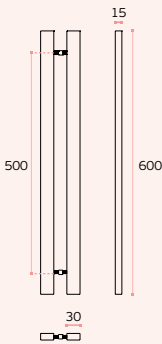

IN.07.201.600

Material: EN 1.4301
Satinado / Satin / Satin

Asas para portas de correr /
Pull handles for sliding doors /
Manillones para puertas correderas.

ACESSÓRIOS / ACCESSORIES

☛ AAD INCLUDED

IN.07.201.1200

Material: EN 1.4301
Satinado / Satin / Satin

Asas para portas de correr /
Pull handles for sliding doors /
Manillones para puertas
correderas.

ACESSÓRIOS / ACCESSORIES

☛ AAD INCLUDED