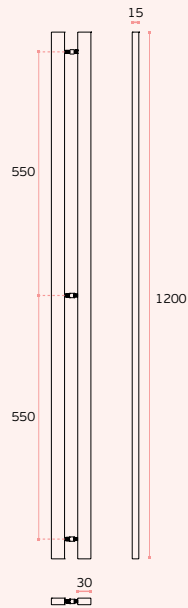

IN.07.201.600

Material: EN 1.4301
Satinado / Satin / Satin

Asas para portas de correr /
Pull handles for sliding doors /
Manillones para puertas correderas.

ACESSÓRIOS / ACCESSORIES

☛ AAD INCLUDED

IN.07.201.1200

Material: EN 1.4301
Satinado / Satin / Satin

Asas para portas de correr /
Pull handles for sliding doors /
Manillones para puertas
correderas.

ACESSÓRIOS / ACCESSORIES

☛ AAD INCLUDED