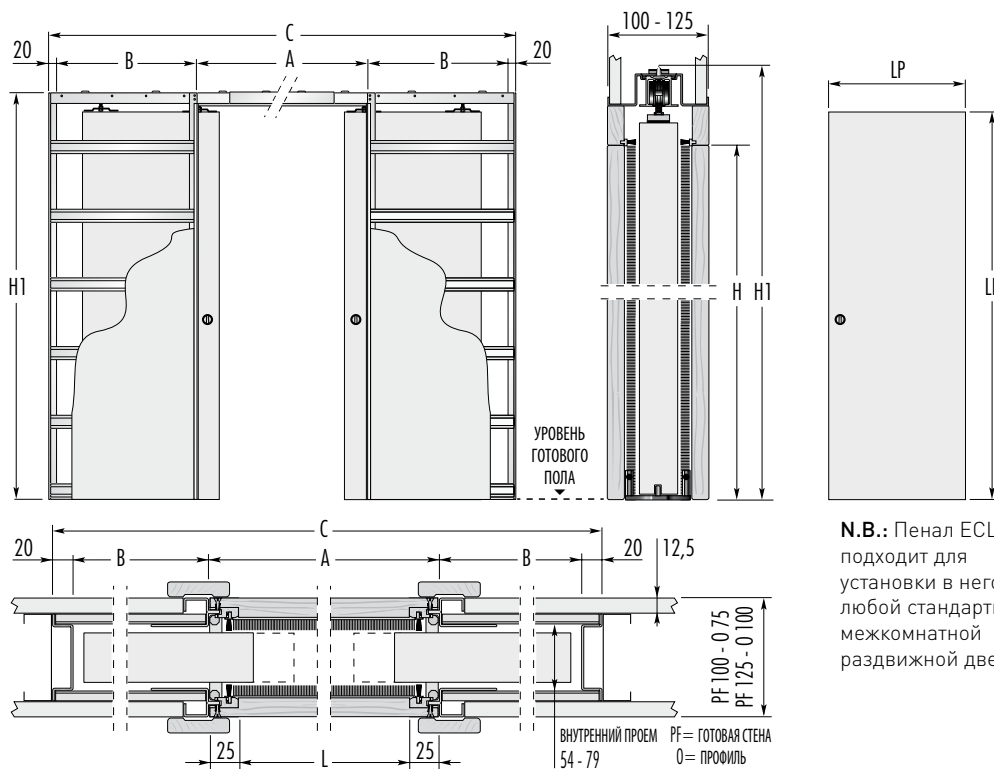

# UNICO DOUBLE

UNICO DOUBLE – Пенал для установки двухстворчатой межкомнатной раздвижной двери с полотнами, раздвигающимися в противоположные стороны. Позволяет с легкостью объединять или разделять смежные помещения, создавать планировки с переменным зонированием. Благодаря полотнам высотой до 2600 мм возможна планировка с дверями «в потолок», усиливающая эффект объединения пространств

**N.B.:** Пенал ECLISSE подходит для установки в него любой стандартной межкомнатной раздвижной двери.

ПЕНАЛ СТАНДАРТНЫХ РАЗМЕРОВ				РАЗМЕР ДВЕРНОГО ПОЛОТНА		ВНИМАНИЕ!
РАЗМЕР ПРОЕМА L x H	РАЗМЕР КОНСТРУКЦИИ C x H1	A	B	LP	HP	
1200 x 2000/2100	2520 x 2090/2190	1250	615	600÷635	2000/2100	<ul style="list-style-type: none"> <li>▶ Рекомендуемая толщина дверного полотна – 40 мм (включая штапики для стекла).</li> <li>▶ Стандартная грузоподъемность 100 кг, по заказу – 150 кг.</li> <li>▶ Возможно изготовление под нужный размер.</li> <li>▶ Возможное использование дверных полотен размером LP = 600:615; 700:715; 800:815; 900:915; 1000:1015 при монтаже доборных планок (Арт.: 4501090)</li> </ul>
1400 x 2000/2100	2920 x 2090/2190	1450	715	700÷735	2000/2100	
1600 x 2000/2100	3320 x 2090/2190	1650	815	800÷835	2000/2100	
1800 x 2000/2100	3720 x 2090/2190	1850	915	900÷935	2000/2100	
2000 x 2000/2100	4120 x 2090/2190	2050	1015	1000÷1035	2000/2100	

Размеры в мм.