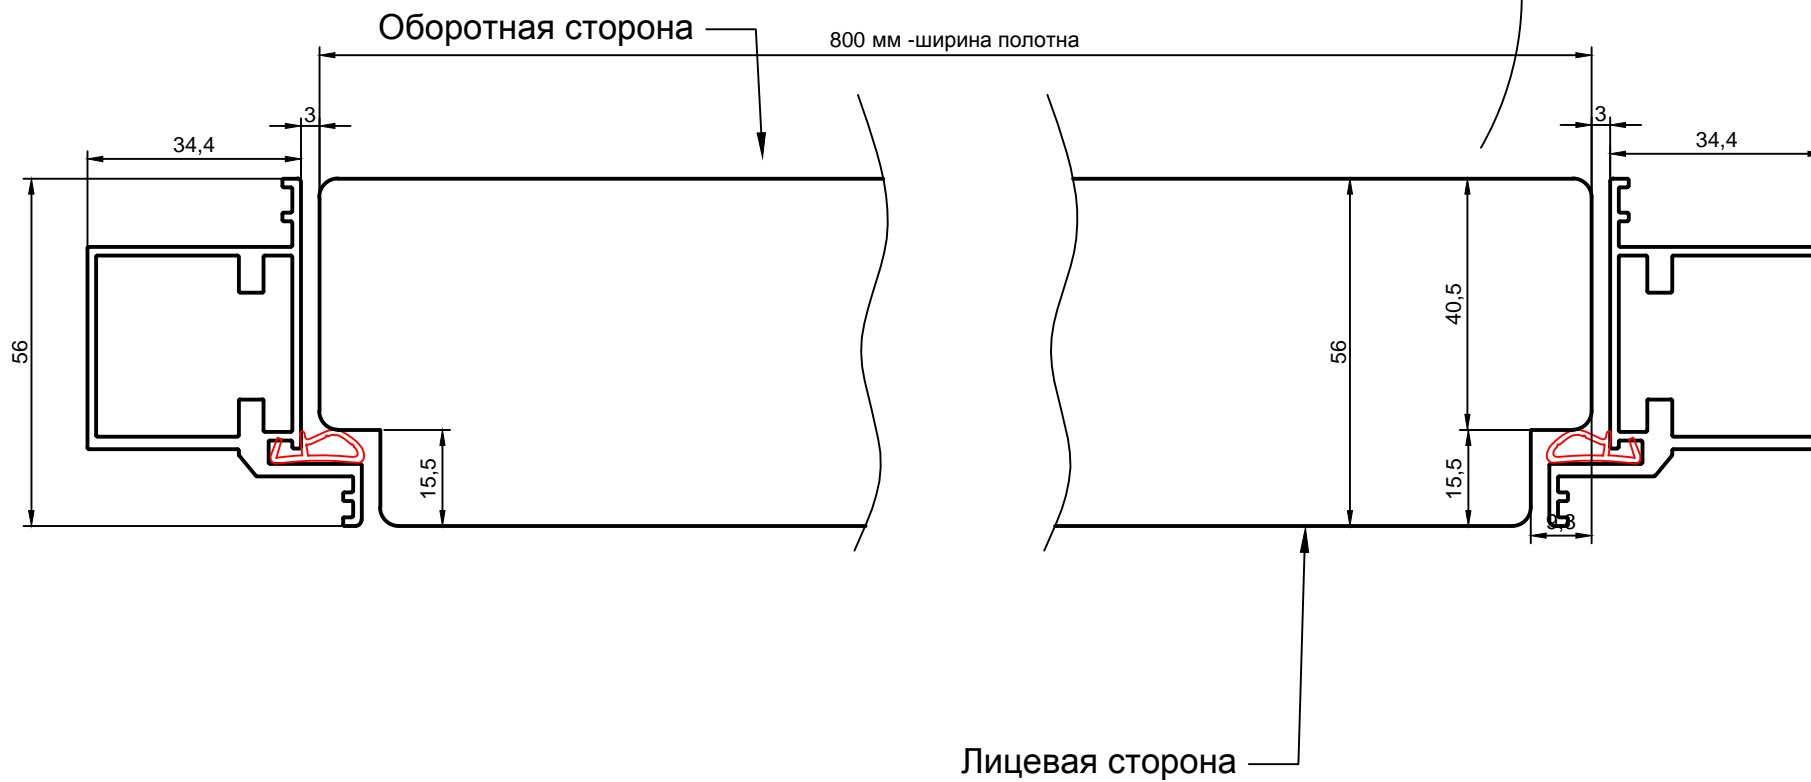

ПРИМЕР: 2700x800 полотно  
толщиной 56 мм. С УВС  
Оборотная сторона

ПРИМЕР: 2700x800 полотно  
толщиной 56 мм. С УВС  
лицевая  
сторона

A-A  
INVISIBLE с алюминиевой коробкой

Вариант В

Полотно в закрытом состоянии

Полотно в открытом состоянии

Врезка замка