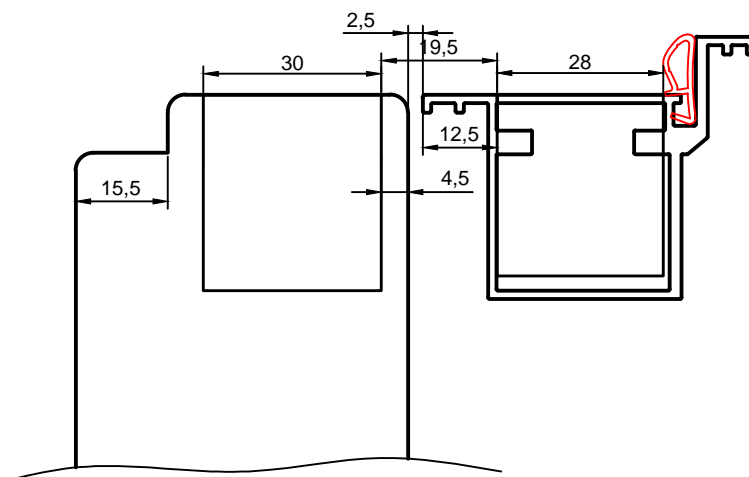

ПРИМЕР: 2700x800 полотно  
толщиной 56 мм. С УВС  
Оборотная сторона

ПРИМЕР: 2700x800 полотно  
толщиной 56 мм. С УВС  
лицевая  
сторона

A-A  
INVISIBLE с алюминиевой коробкой

Вариант В

Полотно в закрытом состоянии

Полотно в открытом состоянии

Врезка замка