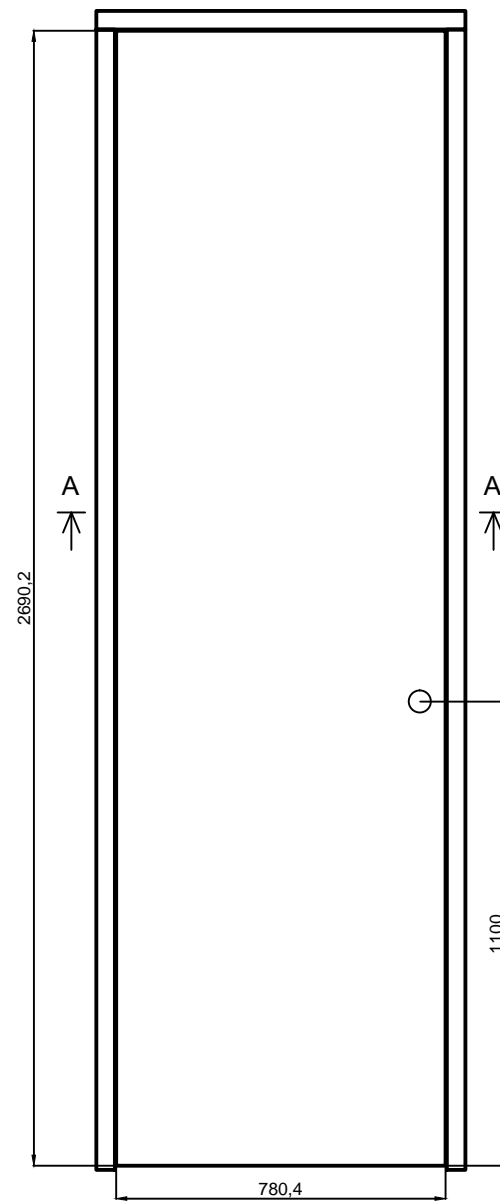

ПРИМЕР: 2700x800 полотно  
толщиной 56 мм. С УВС  
Оборотная сторона

ПРИМЕР: 2700x800 полотно  
толщиной 56 мм. С УВС  
лицевая  
сторона

A-A  
INVISIBLE с алюминиевой коробкой

Вариант В

Полотно в закрытом состоянии

Полотно в открытом состоянии

Врезка замка