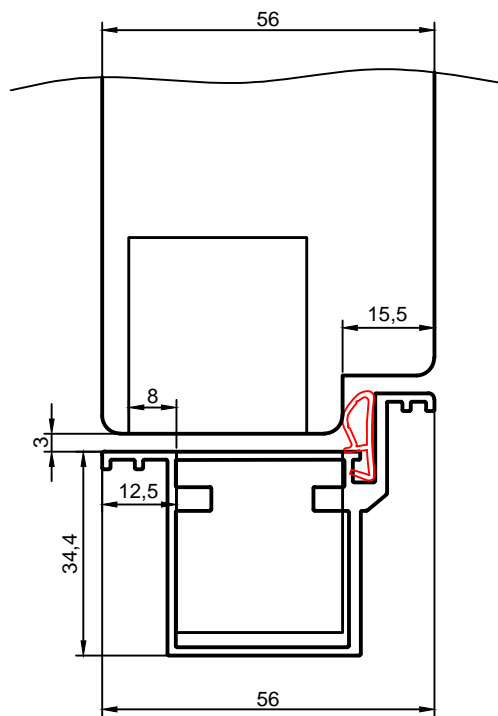

ПРИМЕР: 2700x800 полотно  
толщиной 56 мм. С УВС  
Оборотная сторона

ПРИМЕР: 2700x800 полотно  
толщиной 56 мм. С УВС  
лицевая  
сторона

A-A  
INVISIBLE с алюминиевой коробкой

Вариант В

Полотно в закрытом состоянии

Полотно в открытом состоянии

Врезка замка