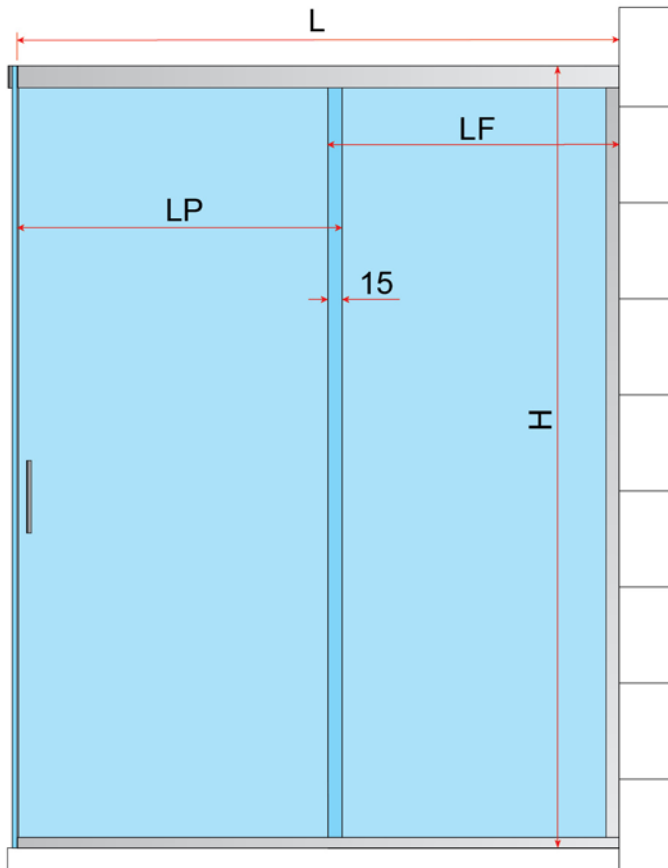

Система для душевых кабин «стекло/стена»

60.6000.90 VM

Комплект раздвижной системы для душевой кабины «стекло/стена». Вес до 50 кг, ширина до 1450 мм.

60.6000.95 VM

Комплект раздвижной системы для душевой кабины «стекло/стена». Вес до 50 кг, ширина до 2200 мм.

- Толщина стекла 8 мм
- Ширина до 1450 мм или до 2200 мм
- Максимальная высота 2200 мм
- Ширина двери от 450 до 1100 мм
- Двусторонний доводчик двери
- Максимальный вес полотна 50 кг

Состав комплекта*:

- Механизм раздвижения с двусторонним доводчиком — 1 компл.
- Трек 1450 мм или 2200 мм — 1 шт
- Декоративная крышка трека — 1 шт
- Крепление трека к стеклу — 1 шт
- Крепление трека к стене — 1 шт
- Вертикальный профиль 2200 мм — 2 шт
- Нижний профиль 1400 мм или 2200 мм — 1 шт