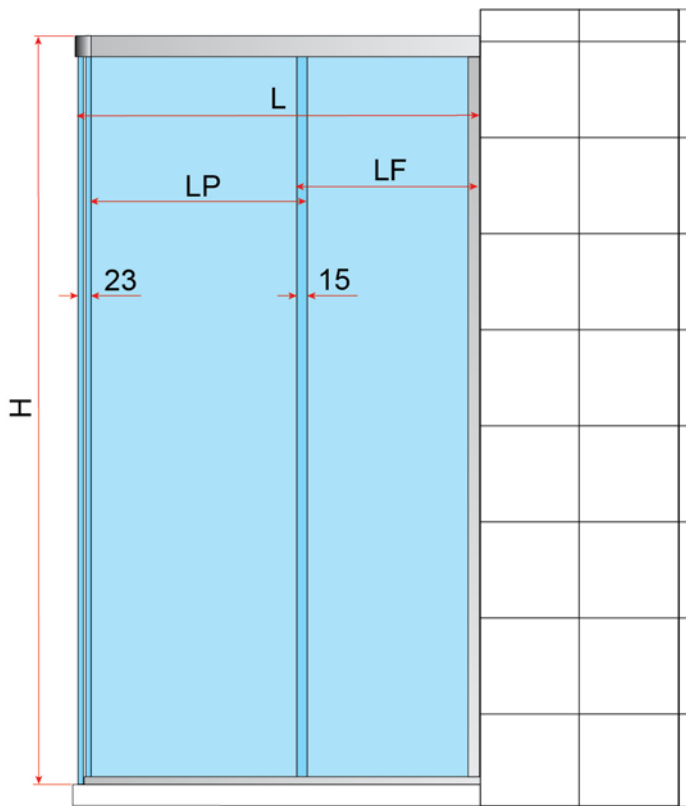

Система для угловых душевых кабин

60.6000.90 ANG
Комплект раздвижной системы для угловой душевой кабины.
Вес до 50 кг.

- Толщина стекла 8 мм
- Ширина 840 x 840 мм ÷ 1000 x 1000 мм
- Максимальная высота 2200 мм
- Ширина двери от 430 до 510 мм
- Двусторонний доводчик на каждой двери
- Максимальный вес полотна 50 кг

Состав комплекта*:

- Механизм раздвижения с двусторонним доводчиком — 2 компл.
- Трек 1110 мм — 2 шт
- Декоративная крышка трека — 2 шт
- Вертикальный профиль 2200 мм — 2 шт
- Нижний профиль 1100 мм — 2 шт