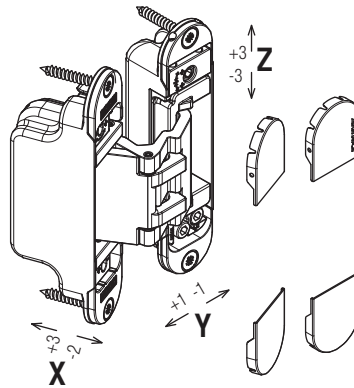

KUBICA K6300

Patented

Петля с 5 точками опоры для дверей с выступающим наличником, регулируемая по 3 осям

<p>Материал</p> <p>ZAMA</p>	<p>Цвет</p>	<p>мин 40 mm</p>	<p>Регулировки</p>
<p>60 кг (с 3 петлями)</p>	<p>Декоративные колпачки</p>	<p>180°</p>	<p>Винты для фиксации</p>

*Артикулы, приведенные в таблице "Запасные части", могут быть заказаны только в указанных количествах.

Протестированы на дверях: толщиной 40 мм - высотой max 2100 мм - шириной max 900 мм. Относительно применения с полотнами больших размеров и при наличии дополнительных аксессуаров отправить запрос Krona Koblenz.

KUBICA KUBIKUADRA K3000

Patented

Петля с 5 точками опоры для дверей с притвором, регулируемая по 3 осям

<p>Материал</p> <p>ZAMA</p>	<p>Цвет</p>	<p>мин 45 мм</p>	<p>Регулировки</p>
<p>45 кг (с 2 петлями)</p> <p>60 кг (с 3 петлями)</p>	<p>Декоративные колпачки</p>	<p>160°</p>	