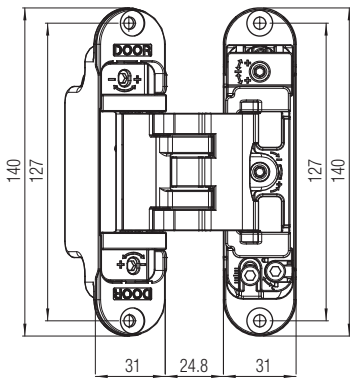

KUBICA K6300

Patented

Петля с 5 точками опоры для дверей с выступающим наличником, регулируемая по 3 осям

<p>Материал</p> <p>ZAMA</p>	<p>Цвет</p>	<p>мин 40 mm</p>	<p>Регулировки</p>
<p>60 кг (с 3 петлями)</p>	<p>Декоративные колпачки</p>	<p>180°</p>	<p>Винты для фиксации</p>

*Артикулы, приведенные в таблице "Запасные части", могут быть заказаны только в указанных количествах.

Протестированы на дверях: толщиной 40 мм - высотой max 2100 мм - шириной max 900 мм. Относительно применения с полотнами больших размеров и при наличии дополнительных аксессуаров отправить запрос Krona Koblenz.

KUBICA KUBIKUADRA K3000

Patented

Петля с 5 точками опоры для дверей с притвором, регулируемая по 3 осям

<p>Материал</p> <p>ZAMA</p>	<p>Цвет</p>	<p>мин 45 мм</p>	<p>Регулировки</p>
<p>45 кг (с 2 петлями)</p> <p>60 кг (с 3 петлями)</p>	<p>Декоративные колпачки</p>	<p>160°</p>	

*Артикулы, приведенные в таблице "Запасные части", могут быть заказаны только в указанных количествах.

Протестированы на дверях: толщиной 39-46 мм - высотой max 2100 мм - шириной max 900 мм. Относительно применения с полотнами больших размеров и при наличии дополнительных аксессуаров отправить запрос Krona Koblenz.