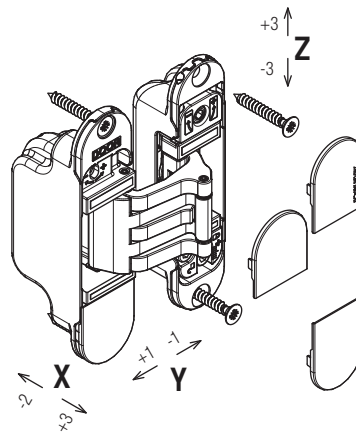

KUBICA K6300

Patented

Петля с 5 точками опоры для дверей с выступающим наличником, регулируемая по 3 осям

<p>Материал</p> <p>ZAMA</p>	<p>Цвет</p>	<p>мин 40 mm</p>	<p>Регулировки</p>
<p>60 кг (с 3 петлями)</p>	<p>Декоративные колпачки</p>	<p>180°</p>	<p>Винты для фиксации</p>

K6300
<p>Арт. K 6300 20CS Петля с открыванием на 180° матовый хром "F1"</p>
<p>Арт. K 6300 21NS Петля с открыванием на 180° матовый никель "F2"</p>

*Запасные части	
<p>Арт. K 6300 COVER CS Декоративный колпачок матовый хром "F1"</p>	48 шт.
<p>Арт. K 6300 COVER NS Декоративный колпачок матовый никель "F2"</p>	48 шт.

*Артикулы, приведенные в таблице "Запасные части", могут быть заказаны только в указанных количествах.

Протестированы на дверях: толщиной 40 мм - высотой max 2100 мм - шириной max 900 мм. Относительно применения с полотнами больших размеров и при наличии дополнительных аксессуаров отправить запрос Krona Koblenz.

KUBICA KUBIKUADRA K3000

Patented

Петля с 5 точками опоры для дверей с притвором, регулируемая по 3 осям

<p>Материал</p> <p>ZAMA</p>	<p>Цвет</p>	<p>мин 45 мм</p>	<p>Регулировки</p>
<p>45 кг (с 2 петлями)</p> <p>60 кг (с 3 петлями)</p>	<p>Декоративные колпачки</p>	<p>160°</p>	