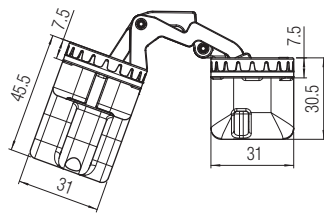

KUBICA K6300

Patented

Петля с 5 точками опоры для дверей с выступающим наличником, регулируемая по 3 осям

<p>Материал</p> <p>ZAMA</p>	<p>Цвет</p>	<p>мин 40 mm</p>	<p>Регулировки</p>
<p>60 кг (с 3 петлями)</p>	<p>Декоративные колпачки</p>	<p>180°</p>	<p>Винты для фиксации</p>

K6300
<p>Арт. K 6300 20CS Петля с открыванием на 180° матовый хром "F1"</p>
<p>Арт. K 6300 21NS Петля с открыванием на 180° матовый никель "F2"</p>

*Запасные части	
<p>Арт. K 6300 COVER CS Декоративный колпачок матовый хром "F1"</p>	48 шт.
<p>Арт. K 6300 COVER NS Декоративный колпачок матовый никель "F2"</p>	48 шт.

*Артикулы, приведенные в таблице "Запасные части", могут быть заказаны только в указанных количествах.

Протестированы на дверях: толщиной 40 мм - высотой max 2100 мм - шириной max 900 мм. Относительно применения с полотнами больших размеров и при наличии дополнительных аксессуаров отправить запрос Krona Koblenz.

KUBICA KUBIKUADRA K3000

Patented

Петля с 5 точками опоры для дверей с притвором, регулируемая по 3 осям

<p>Материал</p> <p>ZAMA</p>	<p>Цвет</p>	<p>мин 45 мм</p>	<p>Регулировки</p>
<p>45 кг (с 2 петлями)</p> <p>60 кг (с 3 петлями)</p>	<p>Декоративные колпачки</p>	<p>160°</p>	