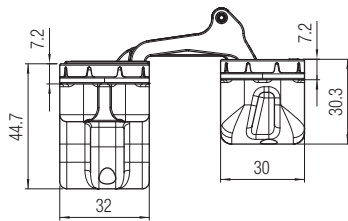

KUBICA K6300

Patented

Петля с 5 точками опоры для дверей с выступающим наличником, регулируемая по 3 осям

<p>Материал</p> <p>ZAMA</p>	<p>Цвет</p>	<p>мин 40 mm</p>	<p>Регулировки</p>
<p>60 кг (с 3 петлями)</p>	<p>Декоративные колпачки</p>	<p>180°</p>	<p>Винты для фиксации</p>

K6300
<p>Арт. K 6300 20CS Петля с открыванием на 180° матовый хром "F1"</p>
<p>Арт. K 6300 21NS Петля с открыванием на 180° матовый никель "F2"</p>

*Запасные части	
<p>Арт. K 6300 COVER CS Декоративный колпачок матовый хром "F1"</p>	48 шт.
<p>Арт. K 6300 COVER NS Декоративный колпачок матовый никель "F2"</p>	48 шт.

*Артикулы, приведенные в таблице "Запасные части", могут быть заказаны только в указанных количествах.

Протестированы на дверях: толщиной 40 мм - высотой max 2100 мм - шириной max 900 мм. Относительно применения с полотнами больших размеров и при наличии дополнительных аксессуаров отправить запрос Krona Koblenz.

KUBICA KUBIKUADRA K3000

Patented

Петля с 5 точками опоры для дверей с притвором, регулируемая по 3 осям

<p>Материал</p> <p>ZAMA</p>	<p>Цвет</p>	<p>мин 45 мм</p>	<p>Регулировки</p>
<p>45 кг (с 2 петлями)</p> <p>60 кг (с 3 петлями)</p>	<p>Декоративные колпачки</p>	<p>160°</p>	