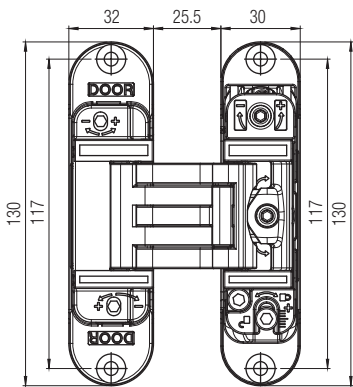

KUBICA K6300

Patented

Петля с 5 точками опоры для дверей с выступающим наличником, регулируемая по 3 осям

<p>Материал</p> <p>ZAMA</p>	<p>Цвет</p>	<p>мин 40 mm</p>	<p>Регулировки</p>
<p>60 кг (с 3 петлями)</p>	<p>Декоративные колпачки</p>	<p>180°</p>	<p>Винты для фиксации</p>

*Артикулы, приведенные в таблице "Запасные части", могут быть заказаны только в указанных количествах.

Протестированы на дверях: толщиной 40 мм - высотой max 2100 мм - шириной max 900 мм. Относительно применения с полотнами больших размеров и при наличии дополнительных аксессуаров отправить запрос Krona Koblenz.

KUBICA KUBIKUADRA K3000

Patented

Петля с 5 точками опоры для дверей с притвором, регулируемая по 3 осям

<p>Материал</p> <p>ZAMA</p>	<p>Цвет</p>	<p>мин 45 мм</p>	<p>Регулировки</p>
<p>45 кг (с 2 петлями)</p> <p>60 кг (с 3 петлями)</p>	<p>Декоративные колпачки</p>	<p>160°</p>	

*Артикулы, приведенные в таблице "Запасные части", могут быть заказаны только в указанных количествах.

Протестированы на дверях: толщиной 39-46 мм - высотой max 2100 мм - шириной max 900 мм. Относительно применения с полотнами больших размеров и при наличии дополнительных аксессуаров отправить запрос Krona Koblenz.