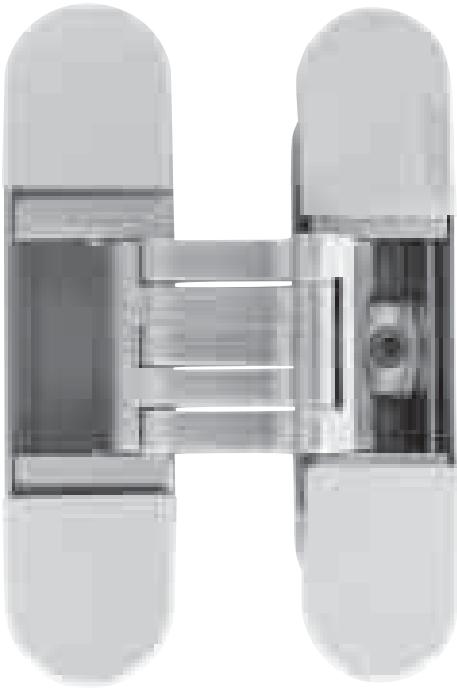

KUBICA K6300

Patented

Петля с 5 точками опоры для дверей с выступающим наличником, регулируемая по 3 осям

<p>Материал</p> <p>ZAMA</p>	<p>Цвет</p>	<p>мин 40 mm</p>	<p>Регулировки</p>
<p>60 кг (с 3 петлями)</p>	<p>Декоративные колпачки</p>	<p>180°</p>	<p>Винты для фиксации</p>

K6300
<p>Арт. K 6300 20CS Петля с открыванием на 180° матовый хром "F1"</p>
<p>Арт. K 6300 21NS Петля с открыванием на 180° матовый никель "F2"</p>

*Запасные части	
<p>Арт. K 6300 COVER CS Декоративный колпачок матовый хром "F1"</p>	48 шт.
<p>Арт. K 6300 COVER NS Декоративный колпачок матовый никель "F2"</p>	48 шт.

*Артикулы, приведенные в таблице "Запасные части", могут быть заказаны только в указанных количествах.

Протестированы на дверях: толщиной 40 мм - высотой max 2100 мм - шириной max 900 мм. Относительно применения с полотнами больших размеров и при наличии дополнительных аксессуаров отправить запрос Krona Koblenz.

KUBICA KUBIKUADRA K3000

Patented

Петля с 5 точками опоры для дверей с притвором, регулируемая по 3 осям

<p>Материал</p> <p>ZAMA</p>	<p>Цвет</p>	<p>мин 45 мм</p>	<p>Регулировки</p>
<p>45 кг (с 2 петлями)</p> <p>60 кг (с 3 петлями)</p>	<p>Декоративные колпачки</p>	<p>160°</p>	