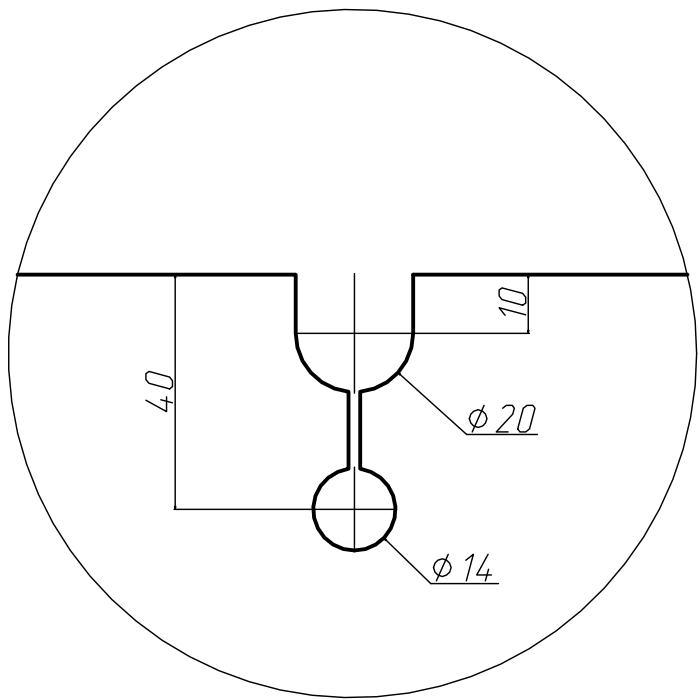

Вырез

Стекло 8 мм. прозрачное.
Закалить, кромка полированная.

Изготовить по 1 шт.