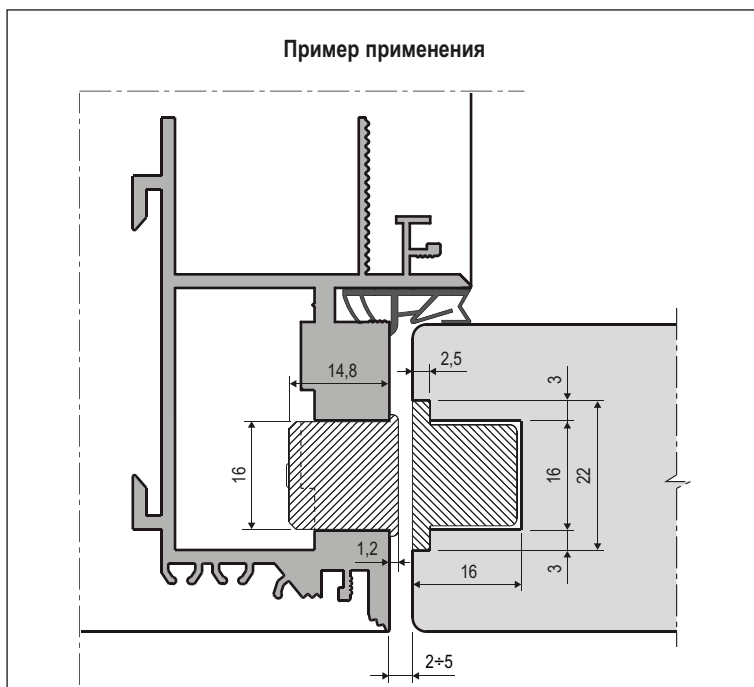

### Описание

Комплект из ответных планок Easy-Touch и Alu-Touch из пластика с закругленными краями, одна из них имеет красную накладку для обозначения обратной полярности. Easy-Touch полностью совместима с фрезеровками Easy-Matic и Easy-Fix шириной 22 мм и толщиной 2,2 мм, а Alu-Touch с Alutop XT.

### Крепление

Крепится саморезами 3,5x20 мм и шестигранным ключом 2,5 мм.