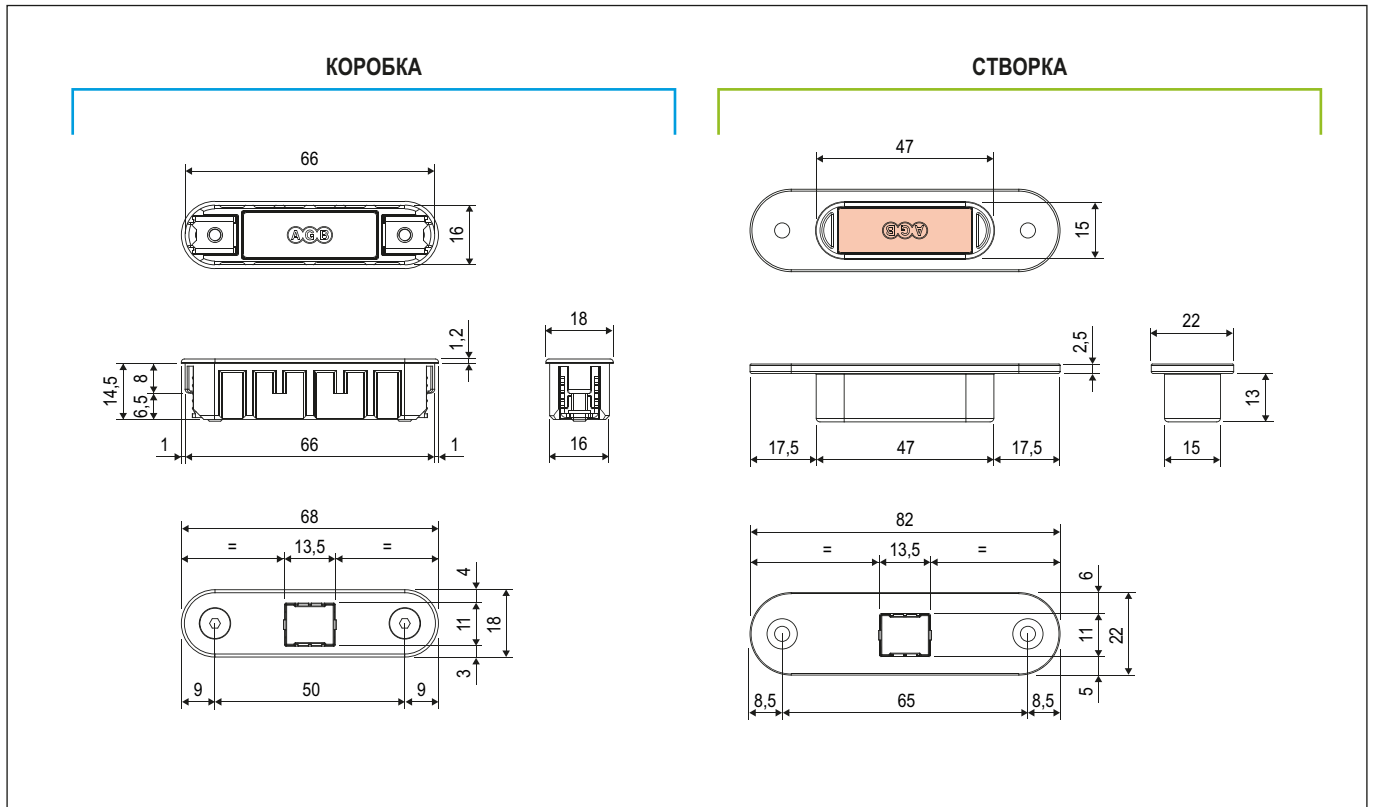

### Описание

Комплект из ответных планок Easy-Touch и Alu-Touch из пластика с закругленными краями, одна из них имеет красную накладку для обозначения обратной полярности. Easy-Touch полностью совместима с фрезеровками Easy-Matic и Easy-Fix шириной 22 мм и толщиной 2,2 мм, а Alu-Touch с Alutop XT.

### Крепление

Крепится саморезами 3,5x20 мм и шестигранным ключом 2,5 мм.