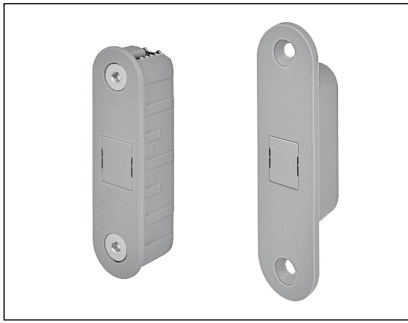

### Описание

Комплект из ответных планок Easy-Touch и Alu-Touch из пластика с закругленными краями, одна из них имеет красную накладку для обозначения обратной полярности. Easy-Touch полностью совместима с фрезеровками Easy-Matic и Easy-Fix шириной 22 мм и толщиной 2,2 мм, а Alu-Touch с Alutop XT.

### Применение

Применяются неподвижные магниты для деревянных створок и алюминиевых коробок. Могут быть установлены и скрыты в различных местах. При необходимости можно использовать несколько пар магнитов.

### Крепление

Крепится саморезами 3,5x20 мм и шестигранным ключом 2,5 мм.