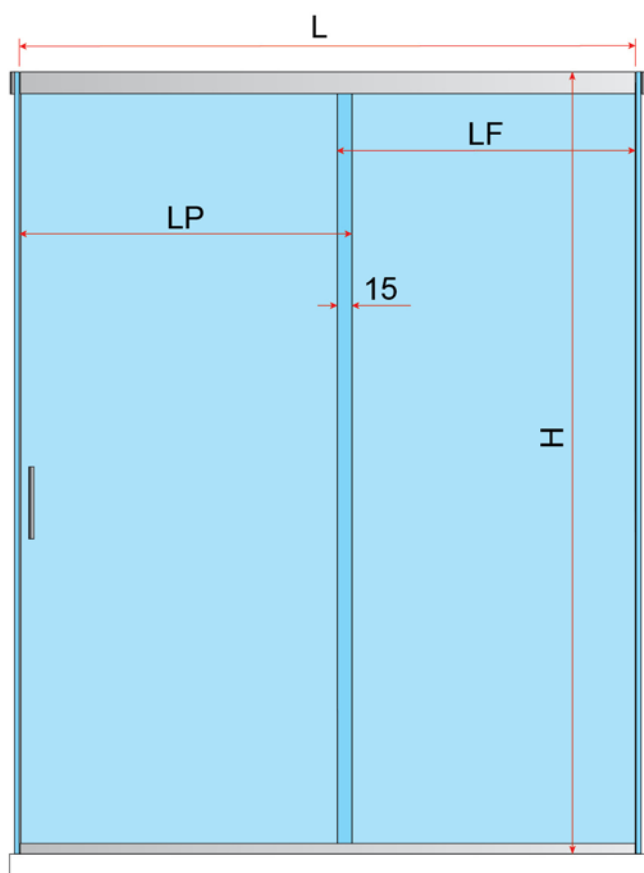

Система для душевых кабин «стекло/стекло»

60.6000.90 VV

Комплект раздвижной системы для душевой кабины «стекло/стекло». Вес до 50 кг, ширина до 1450 мм.

60.6000.95 VV

Комплект раздвижной системы для душевой кабины «стекло/стекло». Вес до 50 кг, ширина до 2200 мм.

- Толщина стекла 8 мм
- Ширина до 1450 мм или до 2200 мм
- Максимальная высота 2200 мм
- Ширина двери от 450 до 1100 мм
- Двусторонний доводчик двери
- Максимальный вес полотна 50 кг

Состав комплекта*:

- Механизм раздвижения с двусторонним доводчиком — 1 компл.
- Трек 1450 мм или 2200 мм — 1 шт
- Декоративная крышка трека — 1 шт
- Крепление трека к стеклу — 2 шт
- Вертикальный профиль 2200 мм — 2 шт
- Нижний профиль 1400 мм или 2200 мм — 1 шт