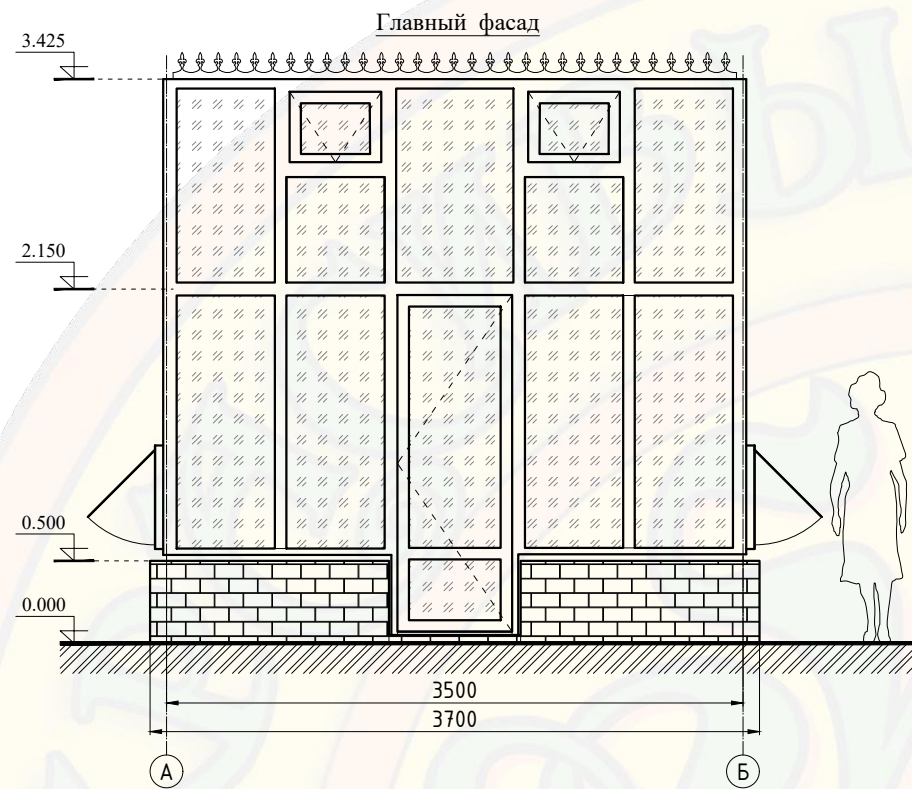

Габаритный чертеж
(Ботаник) Теплица 2,5х3,5м

(Ботаник) Теплица 2,5х3,5м

Объект: сооружение, расположенное по адресу:

изм.	кол.	лист	№ док.	подпись	дата				
Разработал						Фасады	Стадия	Лист	Листов
Проверил									
Гл. Констр.									
						Эскиз теплицы из алюминиевого профиля	ООО "Красивые теплицы"		