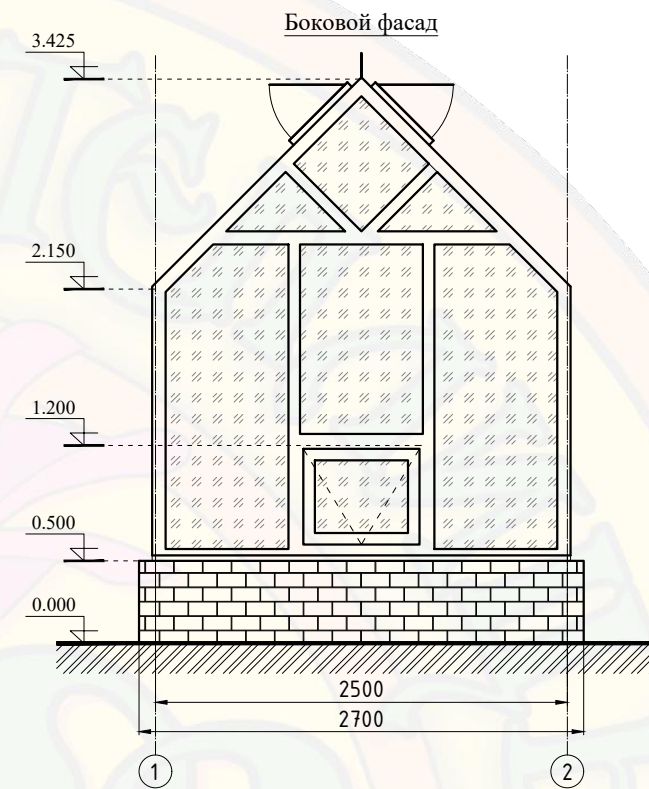

Габаритный чертеж
(Ботаник) Теплица 2,5х3,5м

(Ботаник) Теплица 2,5х3,5м

Объект: сооружение, расположенное по адресу:

изм.	кол.	лист	№ док.	подпись	дата				
Разработал						Фасады	Стадия	Лист	Листов
Проверил									
Гл. Констр.									
						Эскиз теплицы из алюминиевого профиля	ООО "Красивые теплицы"		