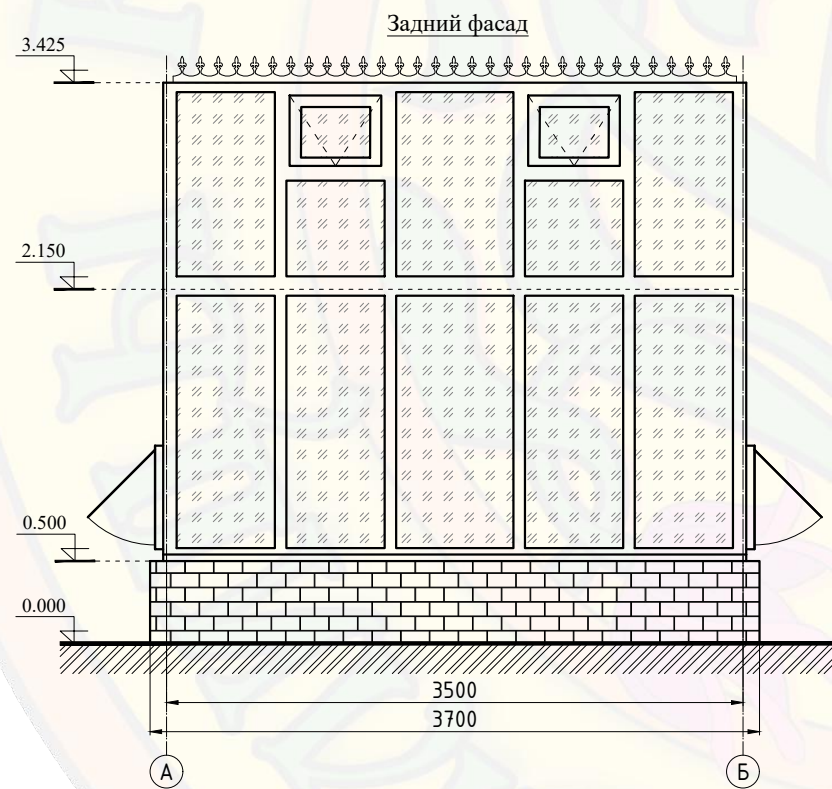

Габаритный чертеж
(Ботаник) Теплица 2,5х3,5м

(Ботаник) Теплица 2,5х3,5м

Объект: сооружение, расположенное по адресу:

изм.	кол.	лист	№ док.	подпись	дата				
Разработал						Фасады	Стадия	Лист	Листов
Проверил									
Гл. Констр.									
						Эскиз теплицы из алюминиевого профиля	ООО "Красивые теплицы"		