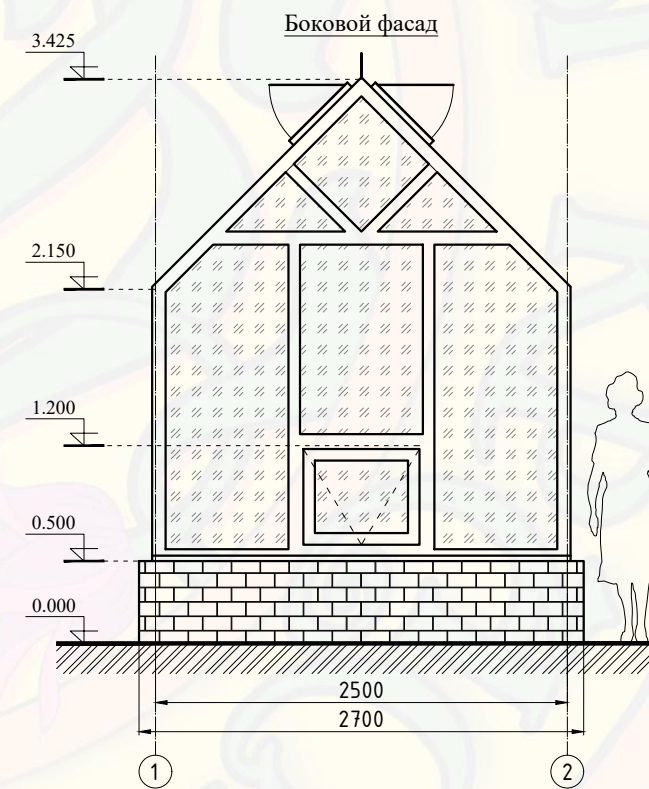

Габаритный чертеж
(Ботаник) Теплица 2,5х3,5м

(Ботаник) Теплица 2,5х3,5м

Объект: сооружение, расположенное по адресу:

изм.	кол.	лист	№ док.	подпись	дата				
Разработал						Фасады	Стадия	Лист	Листов
Проверил									
Гл. Констр.									
						Эскиз теплицы из алюминиевого профиля	ООО "Красивые теплицы"		