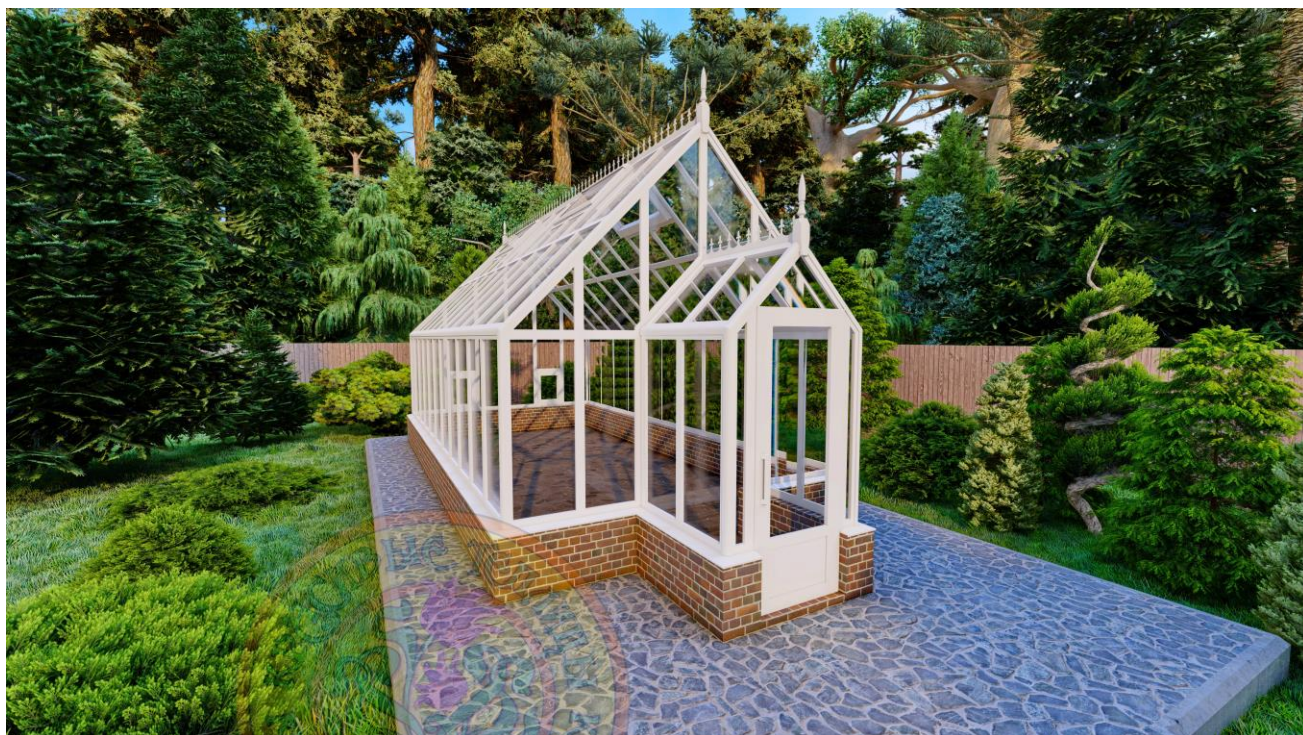

## Спецификация теплицы

Система профилей	KRAUSS, СИАП усиленные
Цвет	Коричневый или Белый
Модель	Скарлетт
Визуализация (схема теплицы)	Предоставляется на утверждение
Заполнение в скатах кровли	Стекло тепличное 4мм.
Заполнение в вертикальном остеклении	Стекло тепличное 4мм.
Размер общий по осям конструкции	7000x3500мм.
Проем под дверь в цоколе	800x450мм.
Размер тамбура по осям	1200x1200мм.
Площадь остекления	78,5м <sup>2</sup>
Площадь пола	24,5кв.м.
Перегородка внутри с дверью	Нет
Спецификация фундамента	Предоставляется на утверждение
Дверь с ручками	1
Доводчики для двери с фиксацией	1
Открывание двери петли	Справа
Форточки в скатах кровли	4
Термоприводы для форточек в скатах кровли	4
Форточки в торцах	2
Украшение на кровлю	Есть
Отливы по периметру	Есть
Шпалеры для подвязки растений (штапик узкий)	Есть
Доставка и монтаж	Есть по М.О.
Общая стоимость	601000 рублей