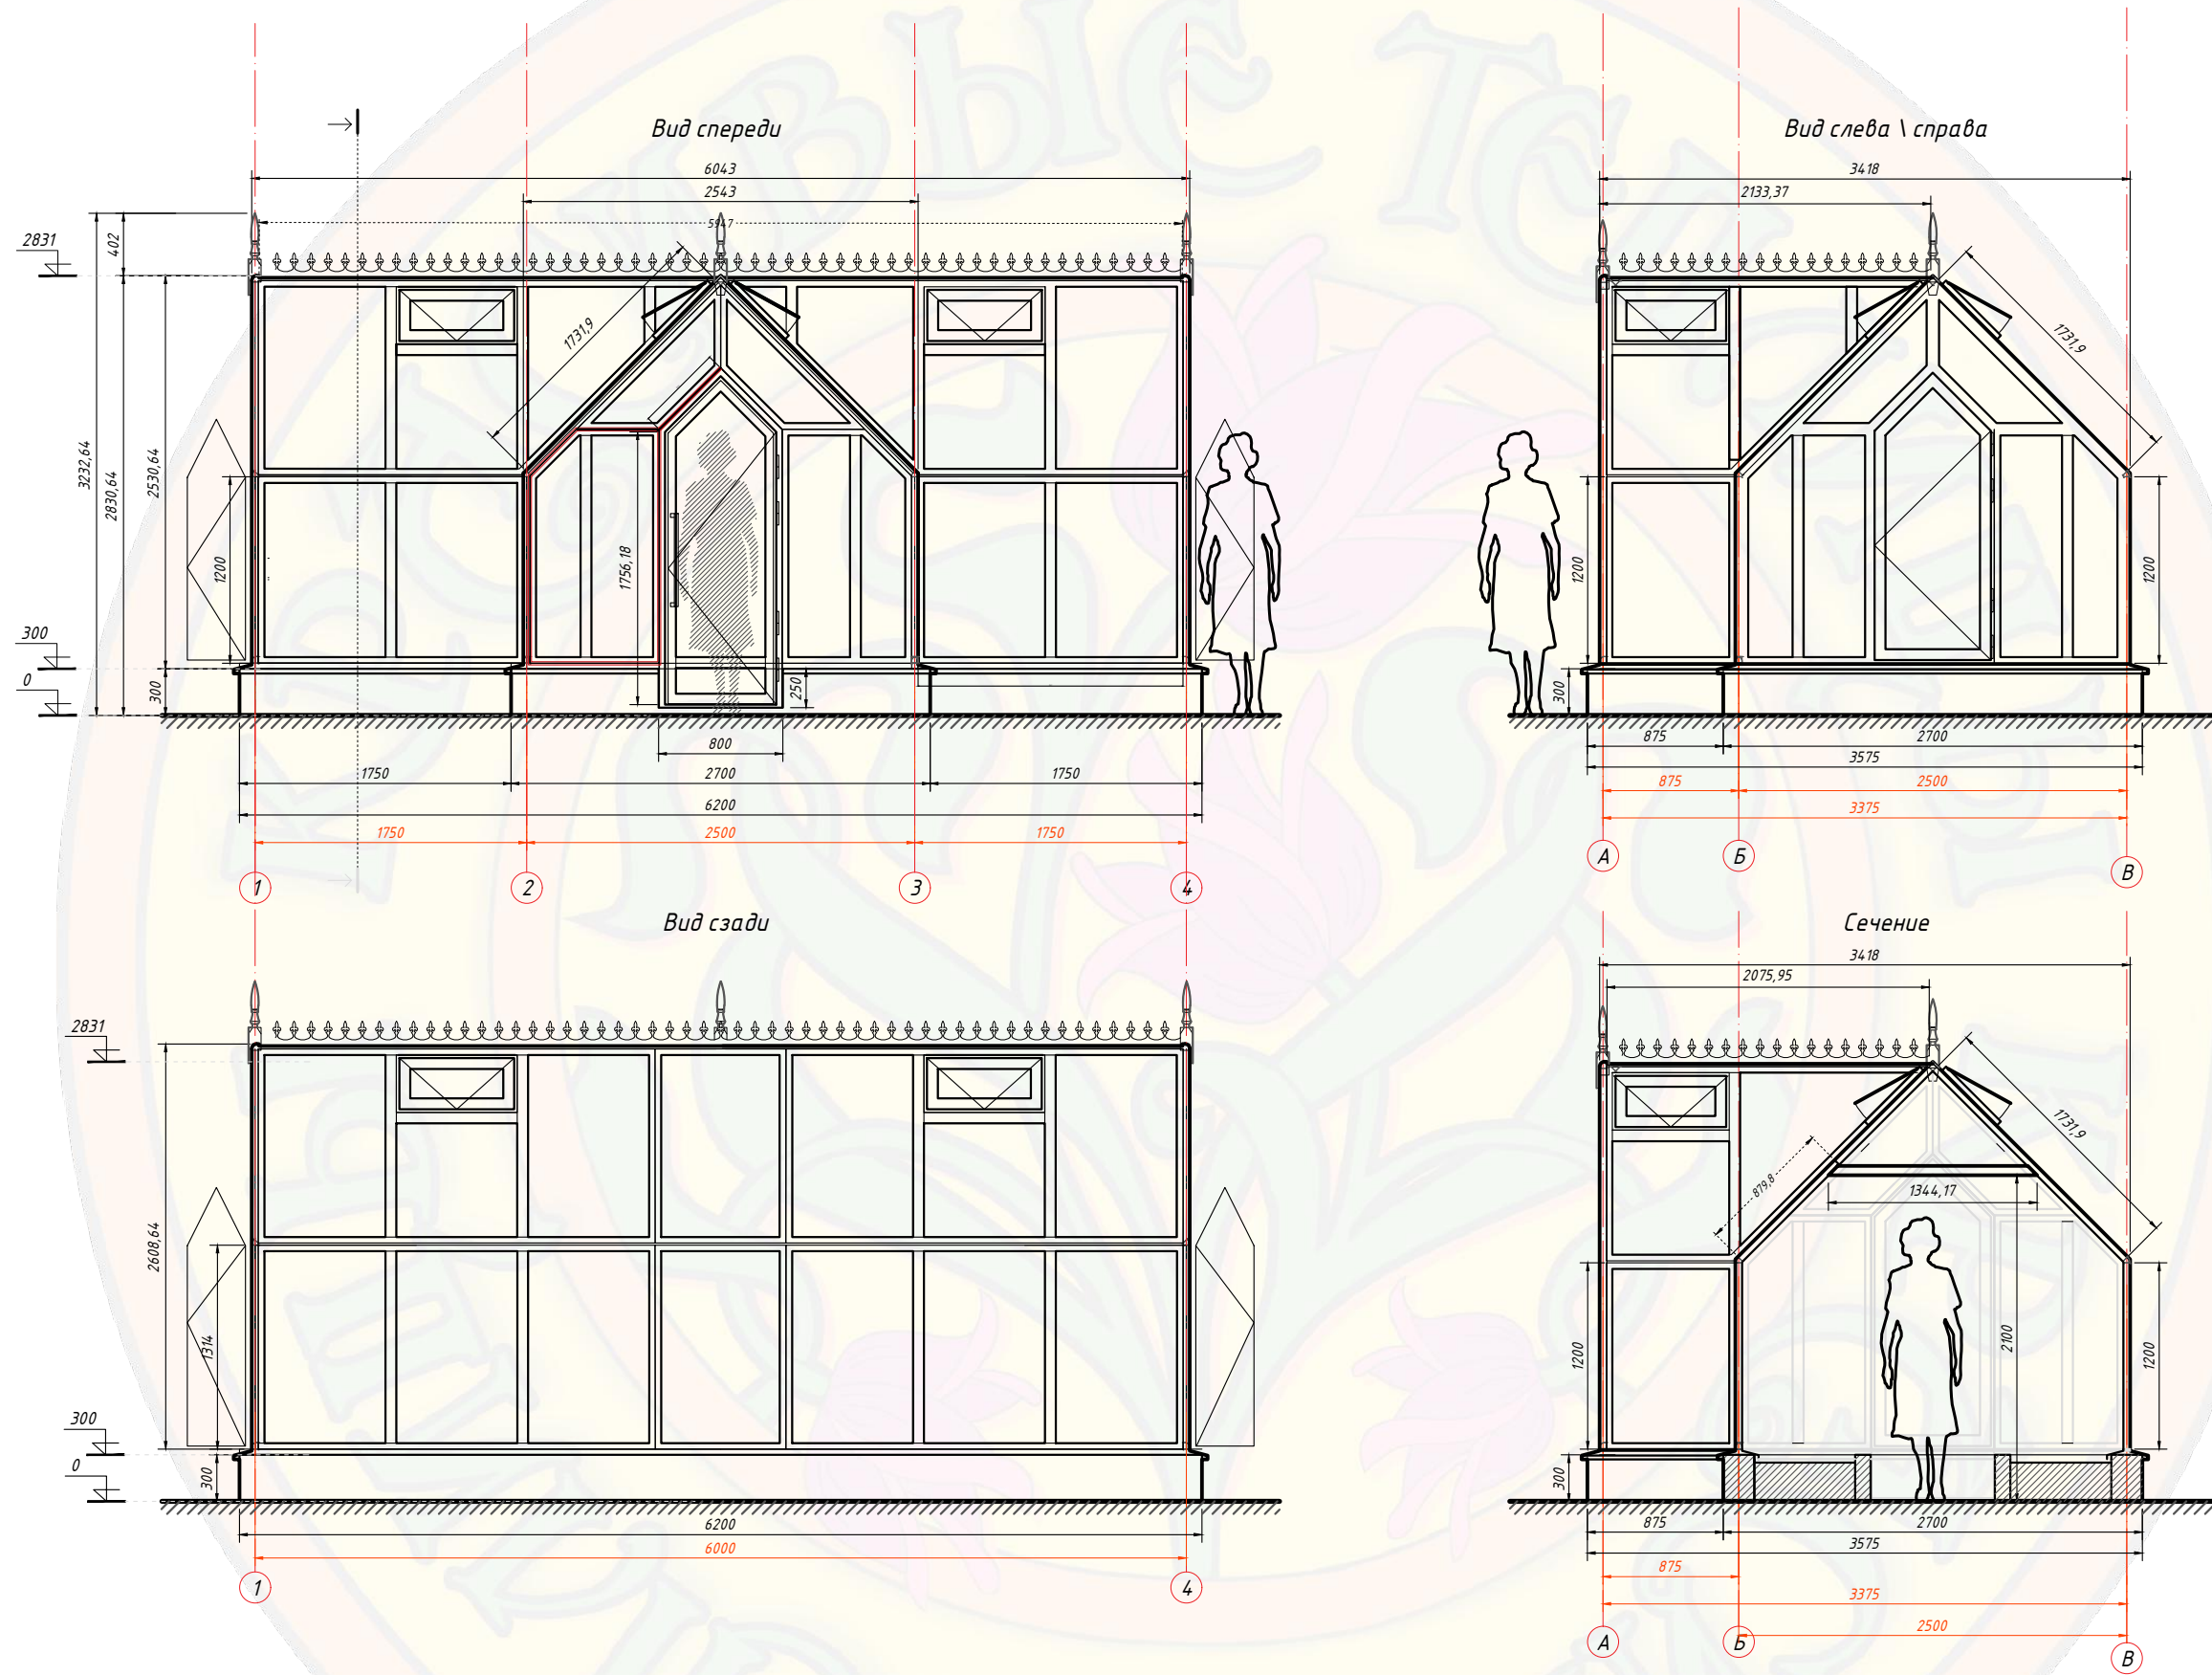

Габаритный чертеж теплицы 6,0 x 2,5 м Холл 0,87 x 2,5 м

					(0000) "Готика Арт" 6,0 x 2,5 м Холл 0,87 x 2,5 м		
					Объект:		
изм.	код	лист	№ док.	подпись	дата	Лист Заказа	
Разработал						Стация	Лист
Проверил						Э	1
Гл. Констр.						Эскиз теплицы из алюминиевого профиля	
Н.контр.						000 "Красивые теплицы"	