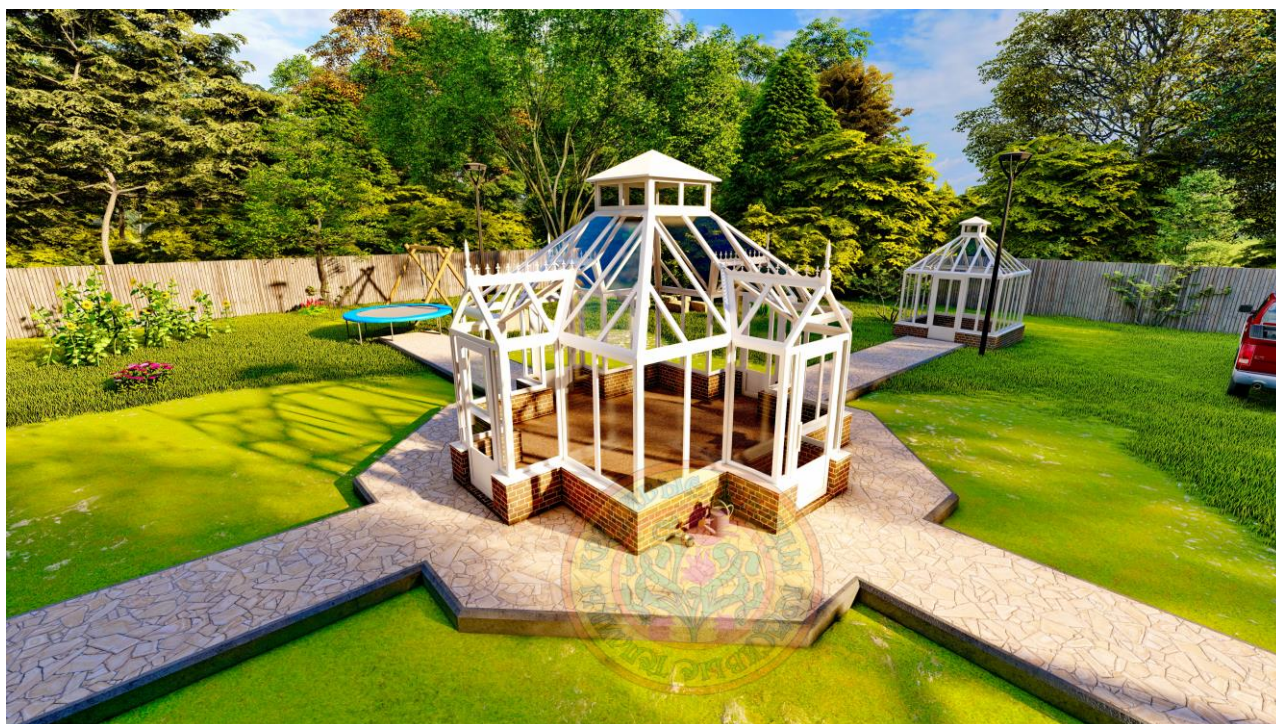

Спецификация теплицы

Система профилей	KRAUSS, СИАП усиленные
Цвет	Коричневый или Белый
Модель	Монарх
Визуализация (схема теплицы)	Предоставляется на утверждение
Заполнение в скатах кровли	Стекло тепличное 4мм.
Заполнение в вертикальном остеклении	Стекло тепличное 4мм.
Размер общий по осям конструкции	4000x4000мм.
Проем под дверь в цоколе	800x450мм.
Размер общий с учетом тамбура по осям	5400x5400мм.
Размер тамбура по осям	700x1300мм.
Площадь остекления	66 м2
Площадь пола	19,64 кв.м.
Перегородка внутри с дверью	Нет
Спецификация фундамента	Предоставляется на утверждение
Дверь с ручками	4
Доводчики для двери с фиксацией	4
Открывание двери петли	Справа, слева
Форточки в скатах кровли	2
Термоприводы для форточек в скатах кровли	2
Форточки в торцах	Нет
Украшение на кровлю	Нет
Отливы по периметру	Есть
Шпалеры для подвязки растений (штапик узкий)	Есть
Доставка и монтаж	Есть по М.О.