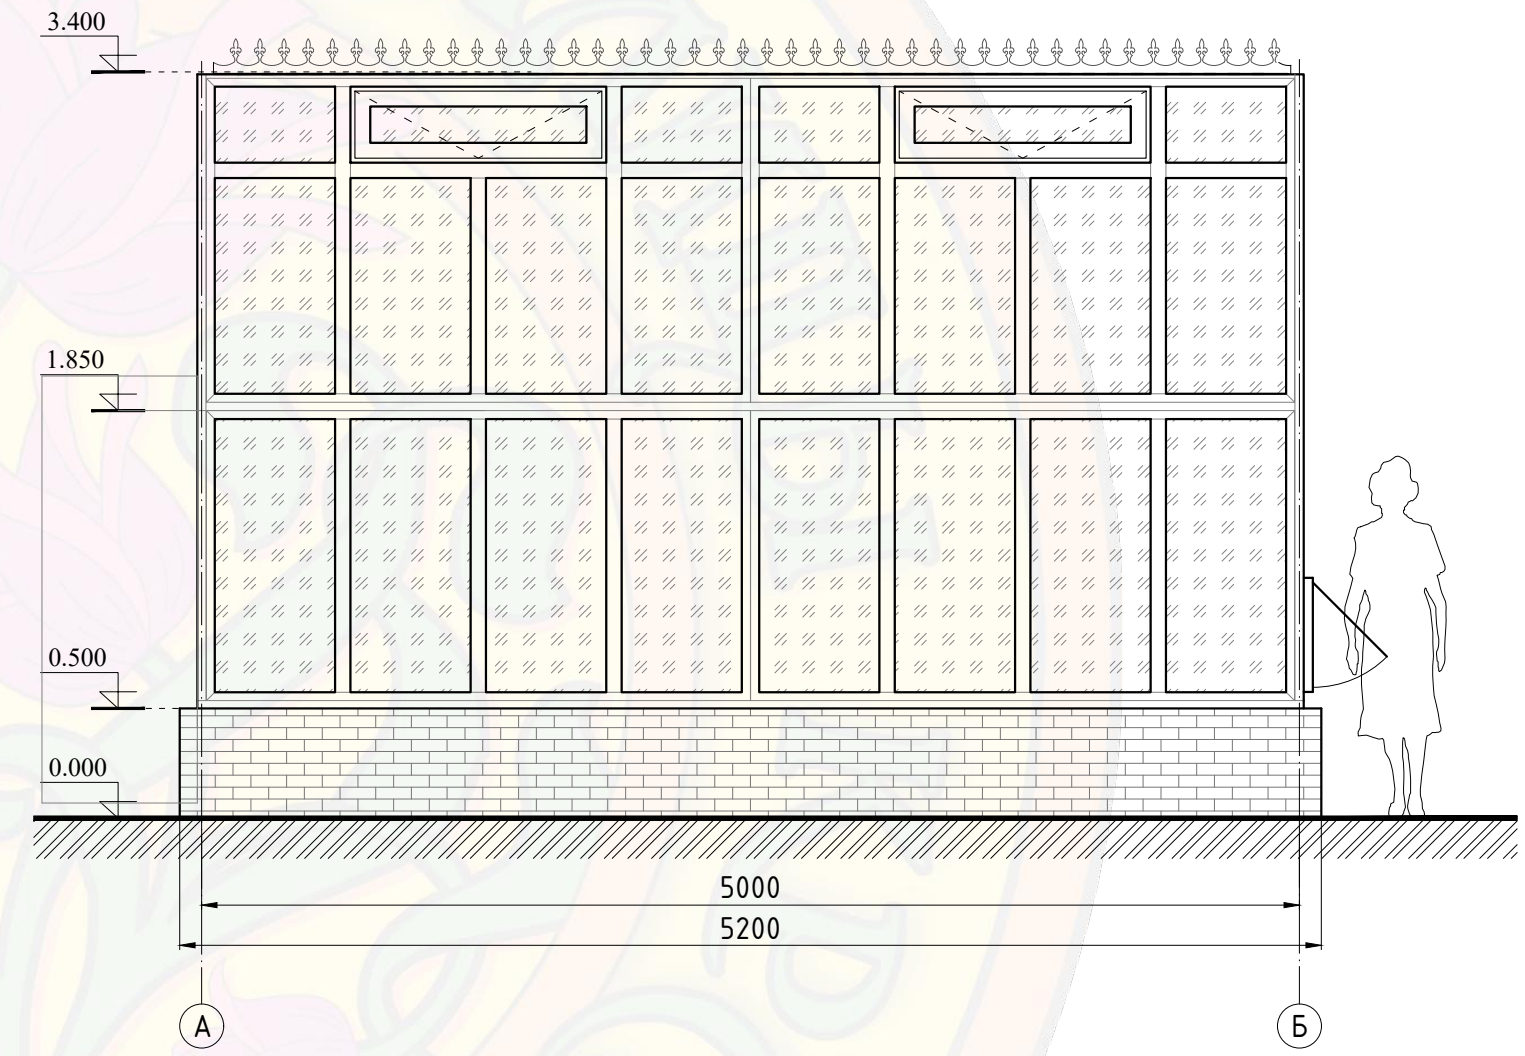

Габаритный чертеж

Вид сбоку
Левый/Правый фасад

						(Честерфилд Идеал) Теплица 3x5м			
						Объект: сооружение, расположенное по адресу:			
изм.	кол.	лист	№ док	подпись	дата	Эскиз теплицы из алюминиевого профиля	Стадия	Лист	Листов
Разработал								1	
Проверил									
Гл. Констр.						Главный фасад, Торец, Боковой фасад	ООО "Красивые теплицы"		