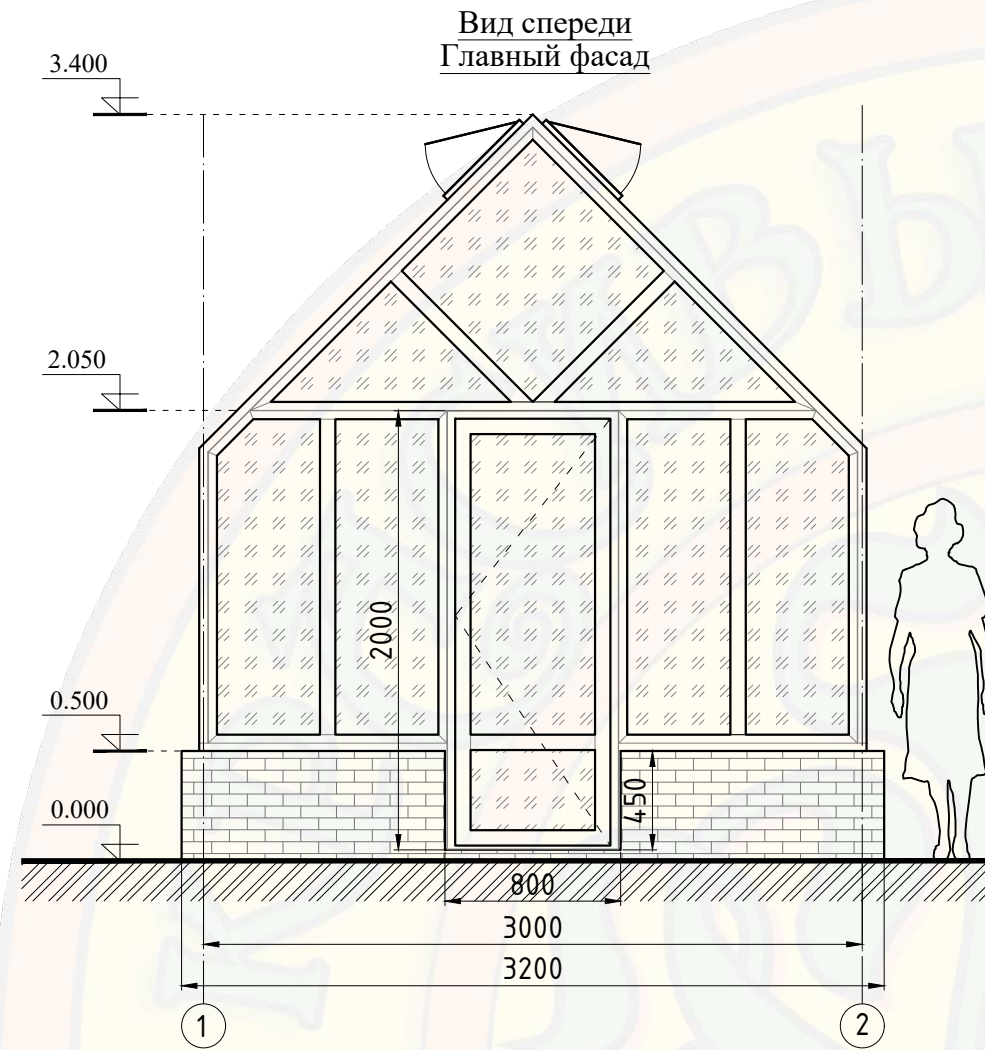

Габаритный чертеж

Вид сбоку
Левый/Правый фасад

						(Честерфилд Идеал) Теплица 3x5м			
						Объект: сооружение, расположенное по адресу:			
изм.	кол.	лист	№ док	подпись	дата	Эскиз теплицы из алюминиевого профиля	Стадия	Лист	Листов
Разработал								1	
Проверил									
Гл. Констр.						Главный фасад, Торец, Боковой фасад	ООО "Красивые теплицы"		