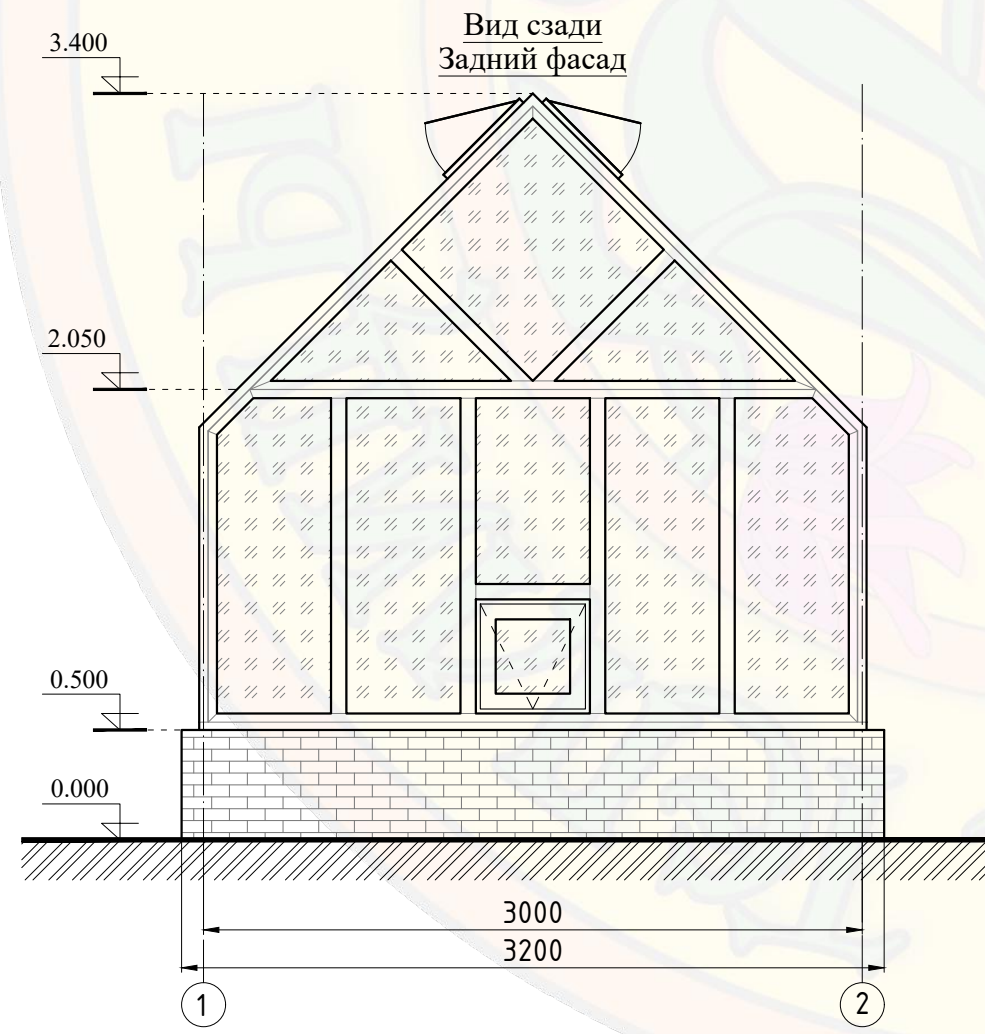

Габаритный чертеж

Вид сбоку
Левый/Правый фасад

						(Честерфилд Идеал) Теплица 3x5м			
						Объект: сооружение, расположенное по адресу:			
изм.	кол.	лист	№ док	подпись	дата	Эскиз теплицы из алюминиевого профиля	Стадия	Лист	Листов
Разработал								1	
Проверил									
Гл. Констр.						Главный фасад, Торец, Боковой фасад	ООО "Красивые теплицы"		