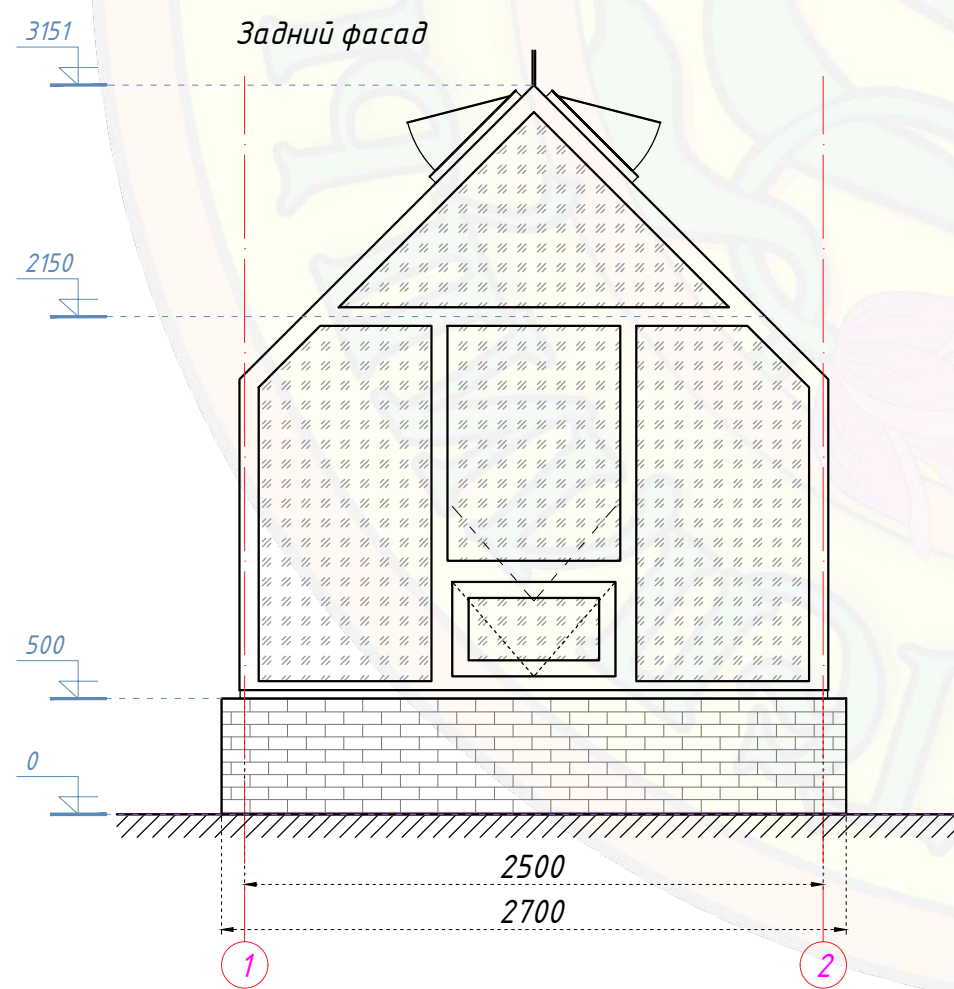

Габаритный чертеж  
(Джюльета) Теплица 2,5 x 4 м

Примечание: Все размеры указаны в мм

(Джюльета) Теплица 2,5 x 4 м

Объект: сооружение, расположенное по адресу:

изм.	кол.	лист	№ док	подпись	дата				
Разработал						Эскиз теплицы из алюминиевого профиля	Стадия	Лист	Листов
Проверил								1	
Гл. Констр.						Главный фасад, Торец, Боковой фасад	ООО "Красивые теплицы"		