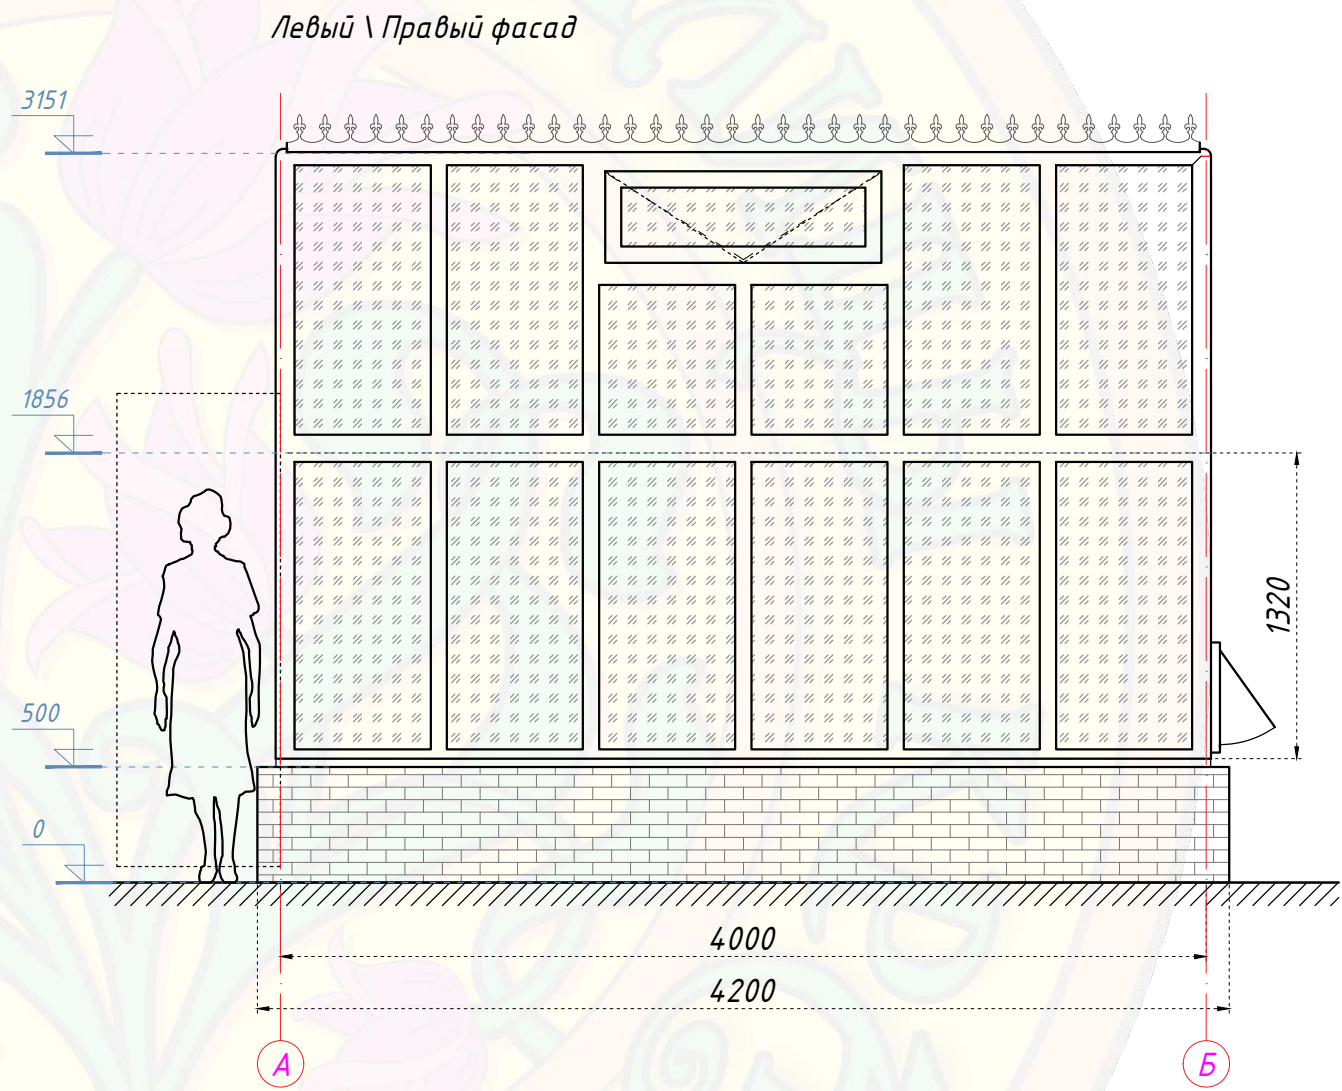

Габаритный чертеж  
(Джюльета) Теплица 2,5 x 4 м

Примечание: Все размеры указаны в мм

(Джюльета) Теплица 2,5 x 4 м

Объект: сооружение, расположенное по адресу:

изм.	кол.	лист	№ док	подпись	дата				
Разработал						Эскиз теплицы из алюминиевого профиля	Стадия	Лист	Листов
Проверил								1	
Гл. Констр.						Главный фасад, Торец, Боковой фасад	ООО "Красивые теплицы"		