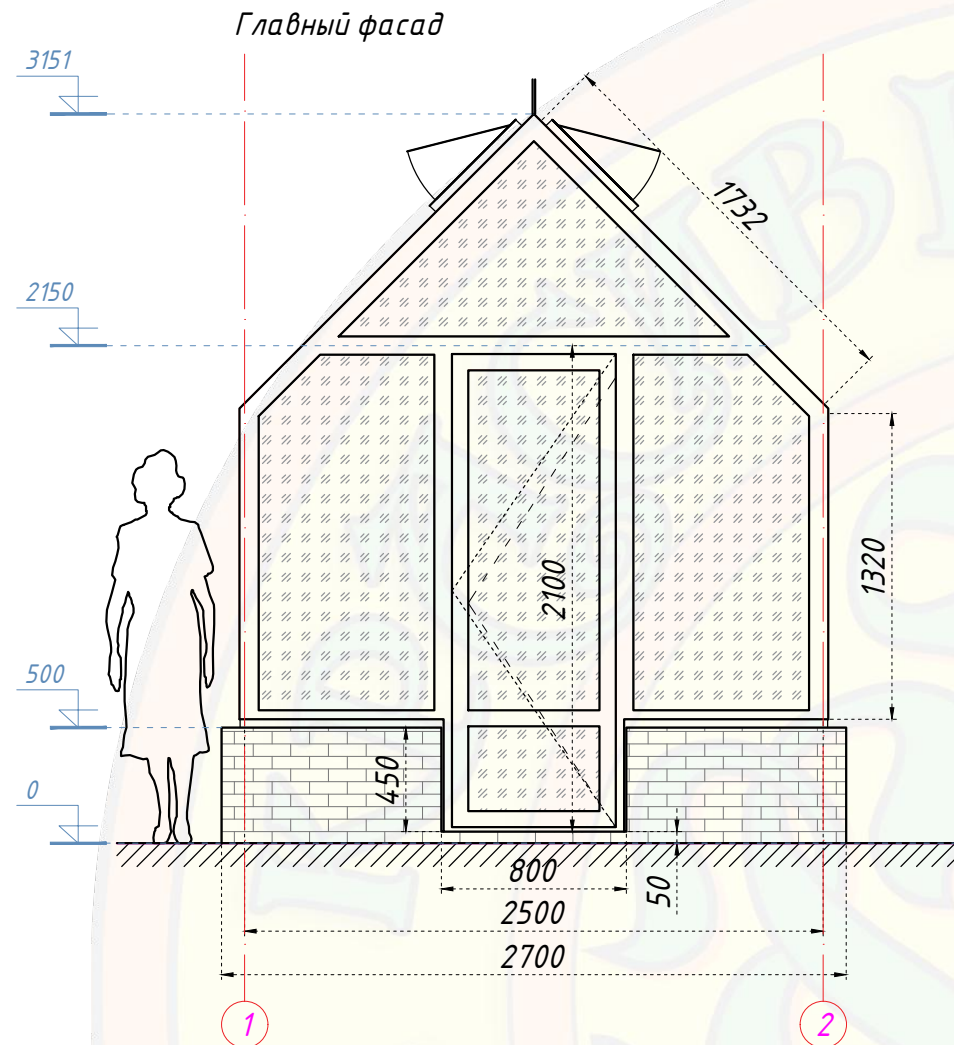

Габаритный чертеж  
(Джюльета) Теплица 2,5 x 4 м

Примечание: Все размеры указаны в мм

(Джюльета) Теплица 2,5 x 4 м

Объект: сооружение, расположенное по адресу:

изм.	кол.	лист	№ док	подпись	дата				
Разработал						Эскиз теплицы из алюминиевого профиля	Стадия	Лист	Листов
Проверил								1	
Гл. Констр.						Главный фасад, Торец, Боковой фасад	ООО "Красивые теплицы"		