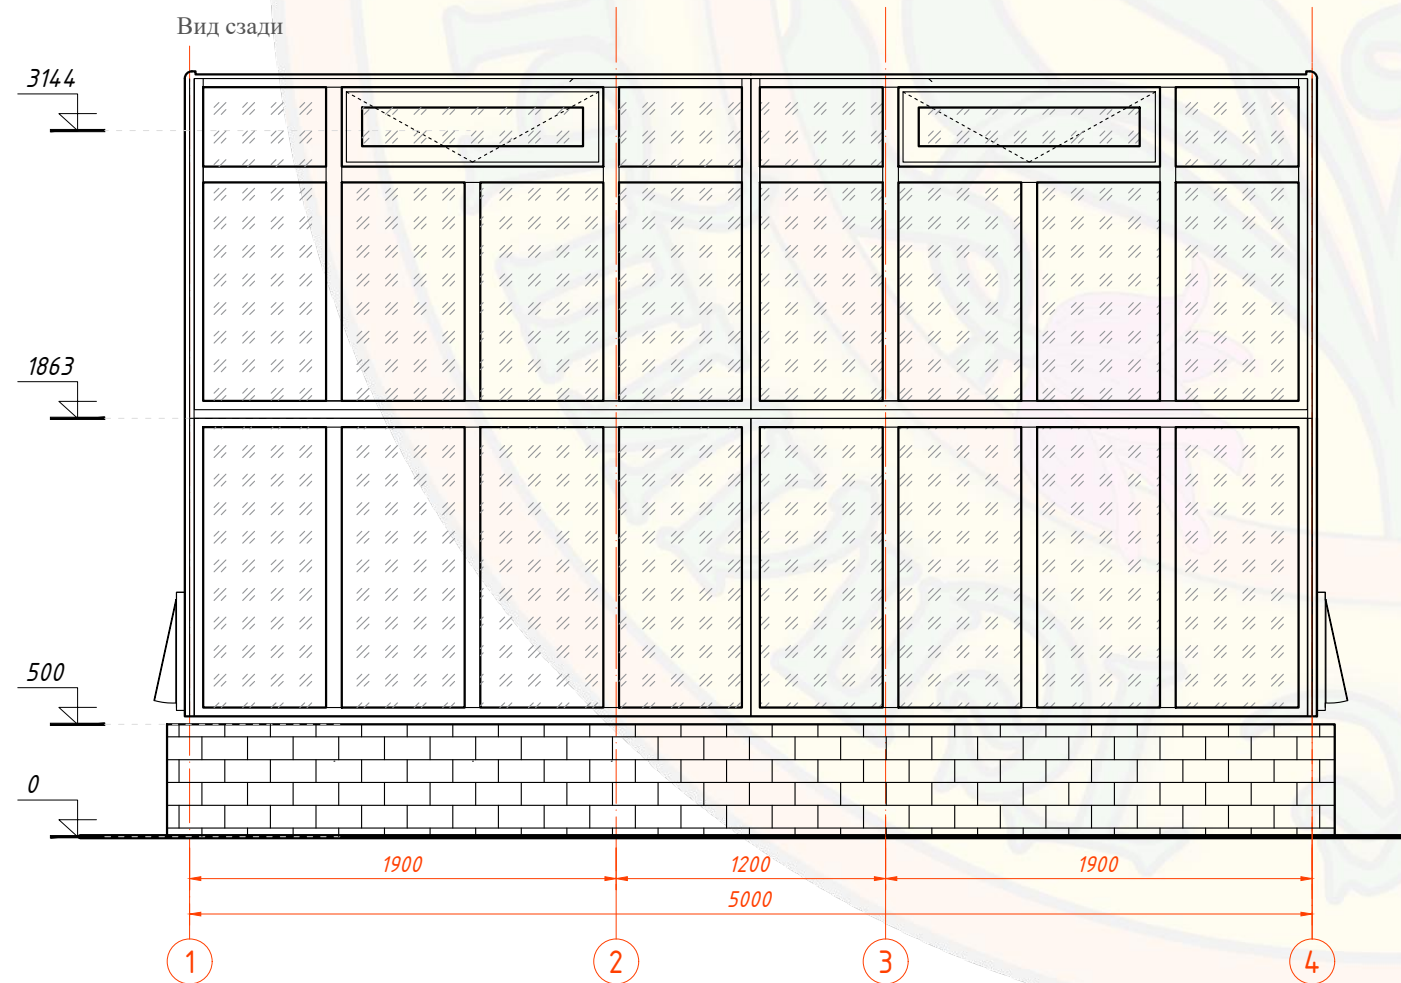

Габаритный чертеж

						(ЕЛИЗАВЕТА М) Теплица 3x5м				
						Объект: сооружение, расположенное по адресу:				
изм.	кол.	лист	№ док	подпись	дата	Эскиз теплицы из алюминиевого профиля		Стадия	Лист	Листов
Разработал									1	
Проверил						Главный фасад, Торец, Боковой фасад		ООО "Красивые теплицы"		
Гл. Констр.										