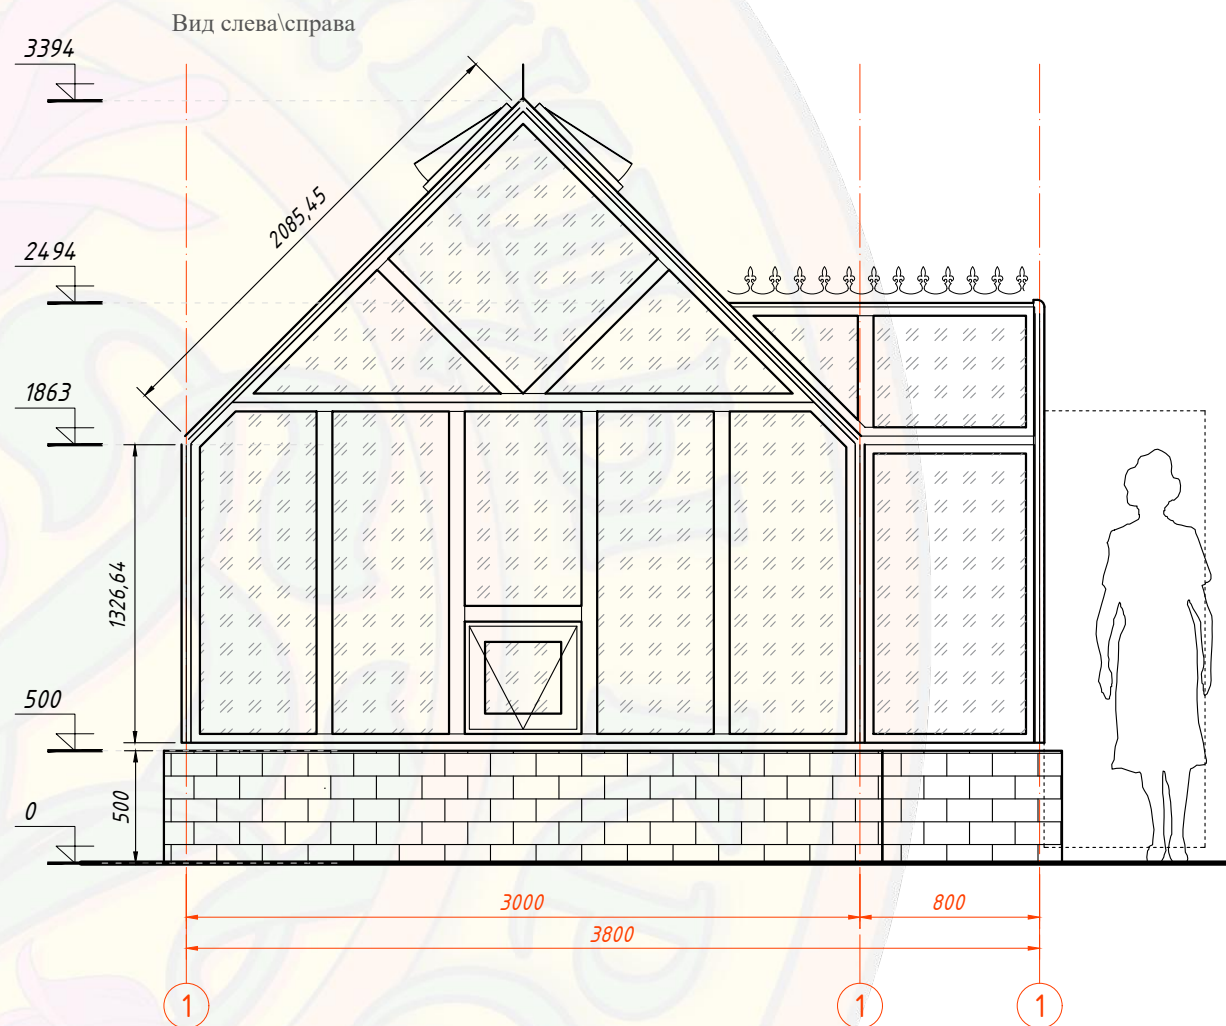

Габаритный чертеж

						(ЕЛИЗАВЕТА М) Теплица 3x5м				
						Объект: сооружение, расположенное по адресу:				
изм.	кол.	лист	№ док	подпись	дата	Эскиз теплицы из алюминиевого профиля		Стадия	Лист	Листов
Разработал									1	
Проверил						Главный фасад, Торец, Боковой фасад		ООО "Красивые теплицы"		
Гл. Констр.										