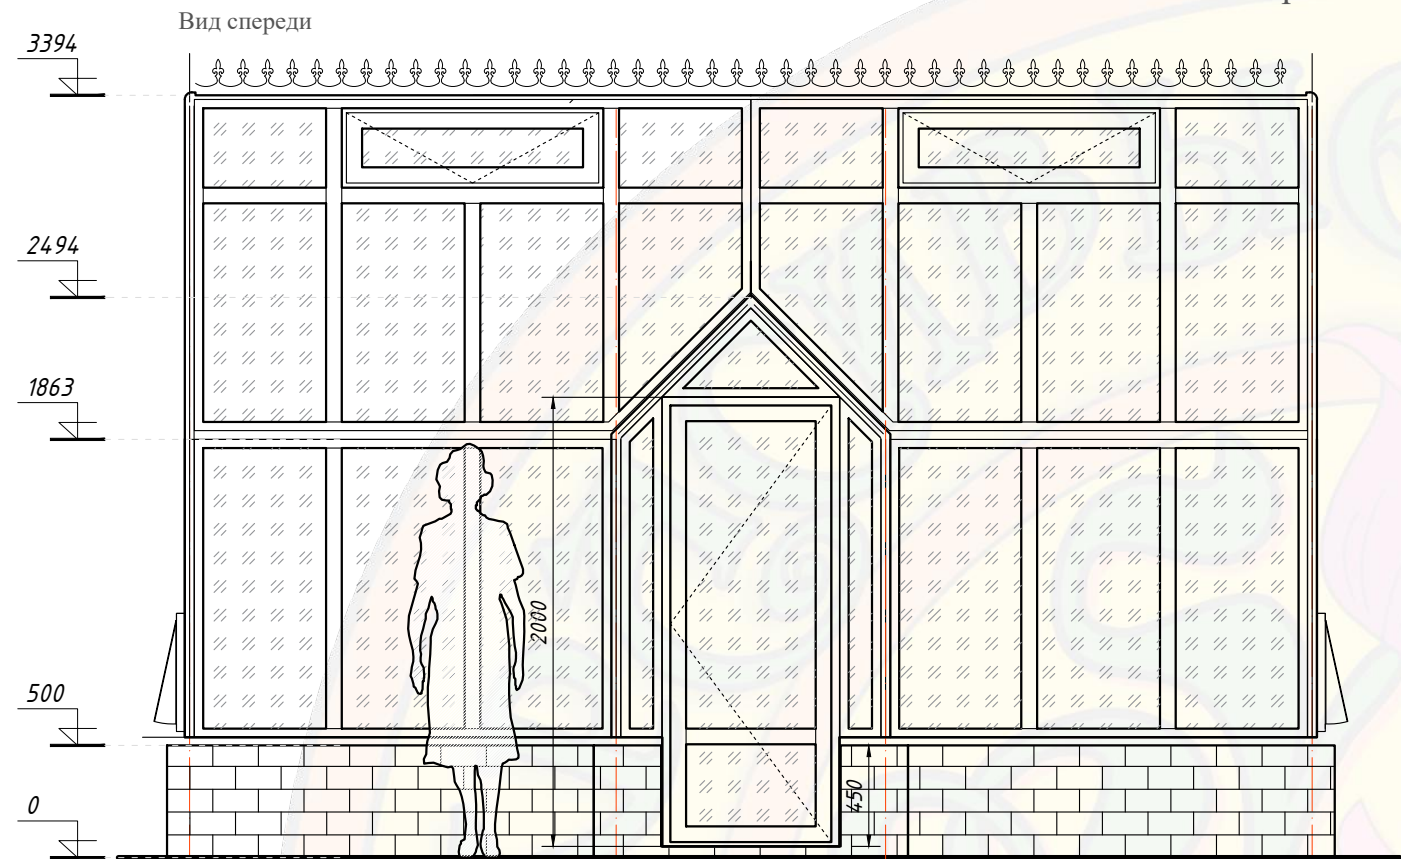

Габаритный чертеж

						(ЕЛИЗАВЕТА М) Теплица 3x5м				
						Объект: сооружение, расположенное по адресу:				
изм.	кол.	лист	№ док	подпись	дата	Эскиз теплицы из алюминиевого профиля		Стадия	Лист	Листов
Разработал									1	
Проверил						Главный фасад, Торец, Боковой фасад		ООО "Красивые теплицы"		
Гл. Констр.										