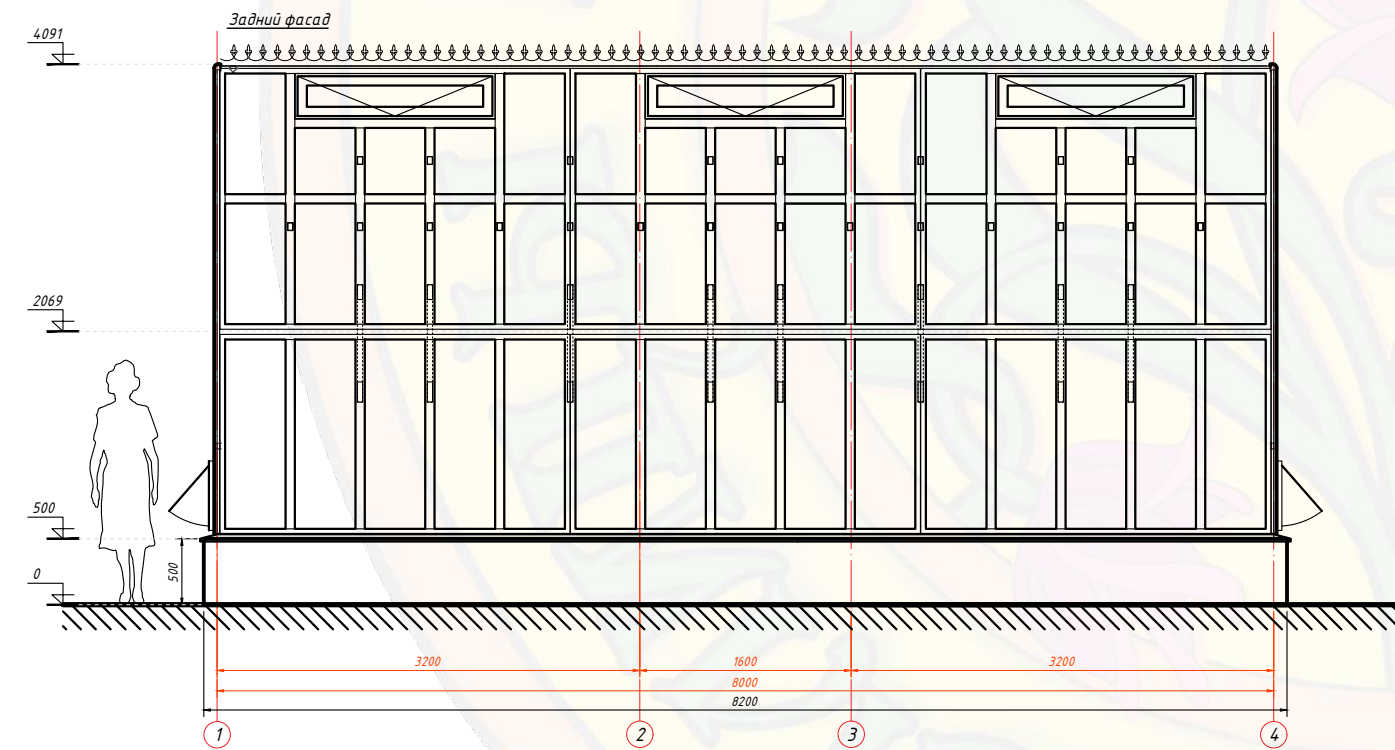

Габаритный чертеж

Елизавета XL

						"Елизавета XL" "8 x 4 м 1,6 x 1,2 м холл"		
						Объект: _____		
изм.	кол.	лист	№ док.	подпись	дата	Лист Заказа		Стация
Разработал						Э		Лист
Проверил						000 "Красивые теплицы"		Листов
Гл. Констр.								
И контр.								