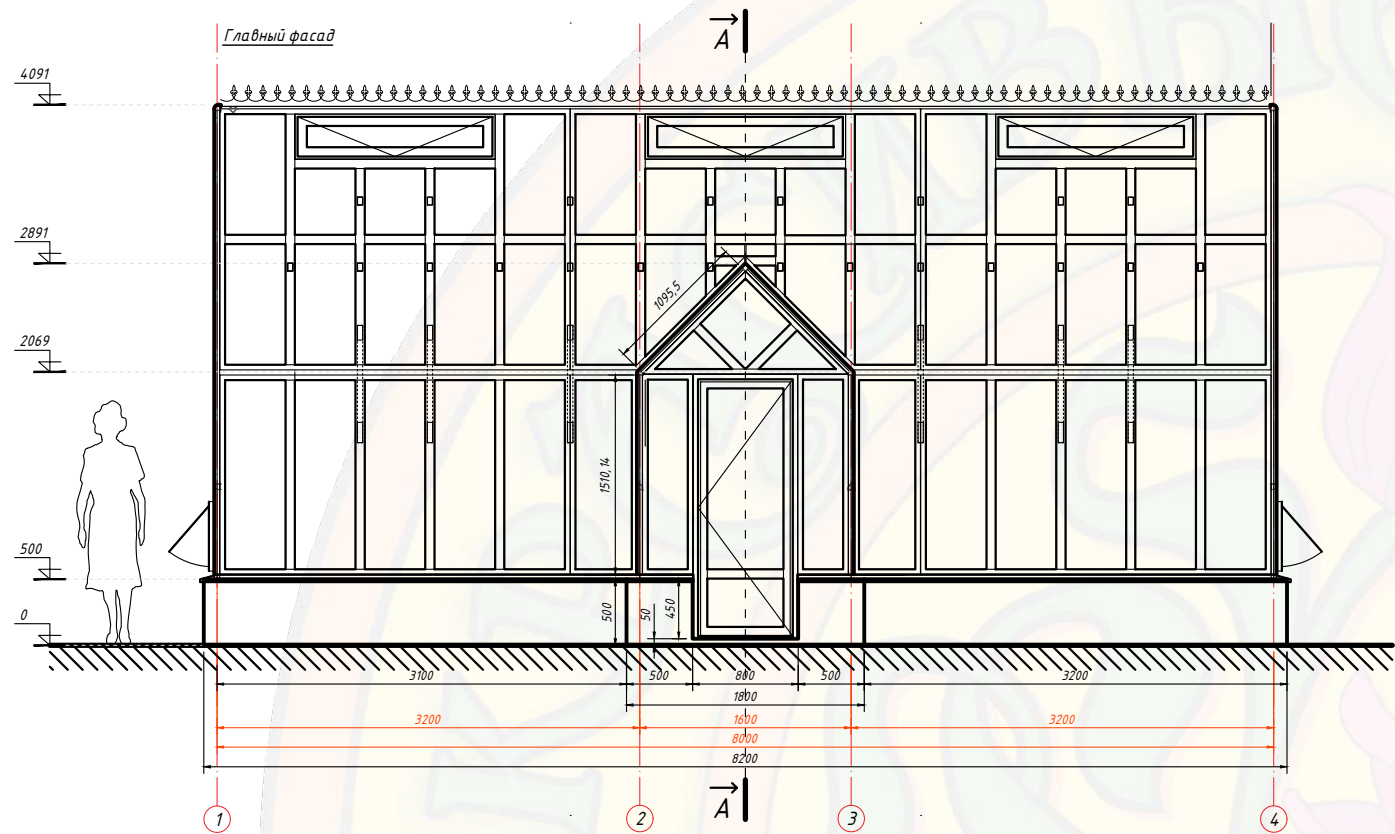

Габаритный чертеж

Елизавета XL

						"Елизавета XL" "8 x 4 м 1,6 x 1,2 м холл"		
						Объект: _____		
изм.	кол.	лист	№ док.	подпись	дата	Лист Заказа		Стация
Разработал						Э		Лист
Проверил						000 "Красивые теплицы"		Листов
Гл. Констр.								
И контр.								