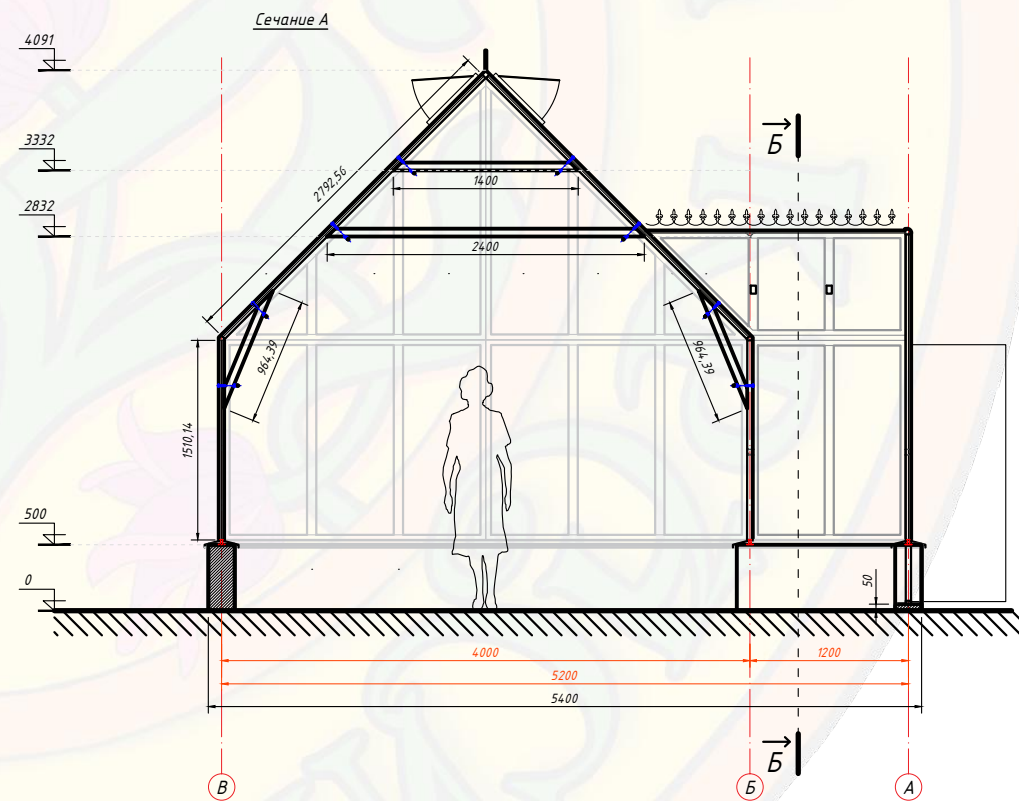

Габаритный чертеж

Елизавета XL

						"Елизавета XL" "8 x 4 м 1,6 x 1,2 м холл"		
						Объект: _____		
изм.	кол.	лист	№ док.	подпись	дата	Лист Заказа		Стация
Разработал						Э		Лист
Проверил						000 "Красивые теплицы"		Листов
Гл. Констр.								
И контр.								