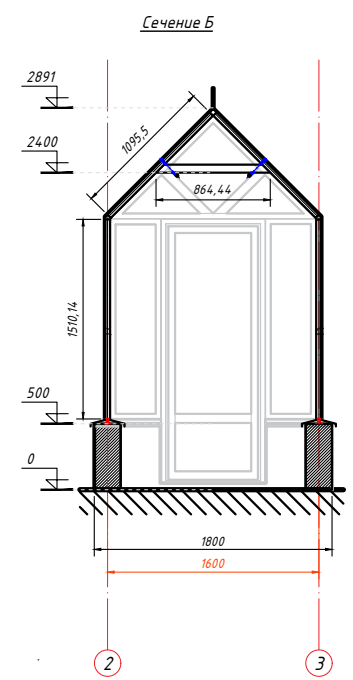

Габаритный чертеж

Елизавета XL

						"Елизавета XL" "8 x 4 м 1,6 x 1,2 м холл"		
						Объект: _____		
изм.	кол.	лист	№ док.	подпись	дата	Лист Заказа		Стация
Разработал						Э		Лист
Проверил						000 "Красивые теплицы"		Листов
Гл. Констр.								
И контр.								