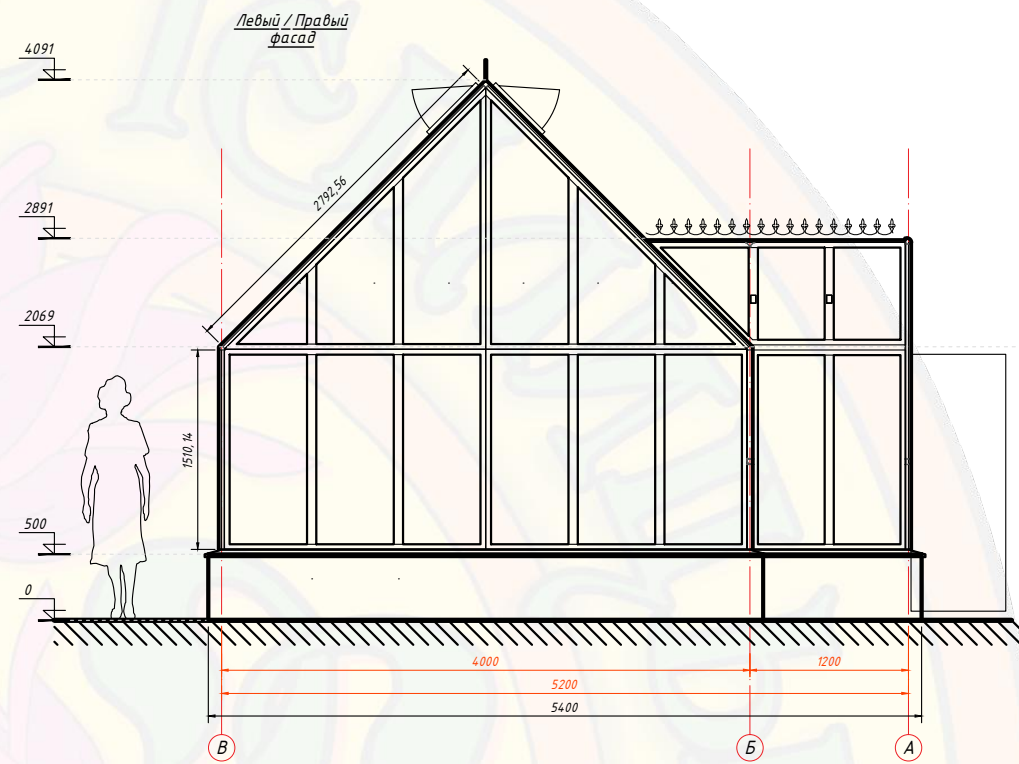

Габаритный чертеж

Елизавета XL

						"Елизавета XL" "8 x 4 м 1,6 x 1,2 м холл"		
						Объект: _____		
изм.	кол.	лист	№ док.	подпись	дата	Лист Заказа		Стация
Разработал						Э		Лист
Проверил						000 "Красивые теплицы"		Листов
Гл. Констр.								
И контр.								