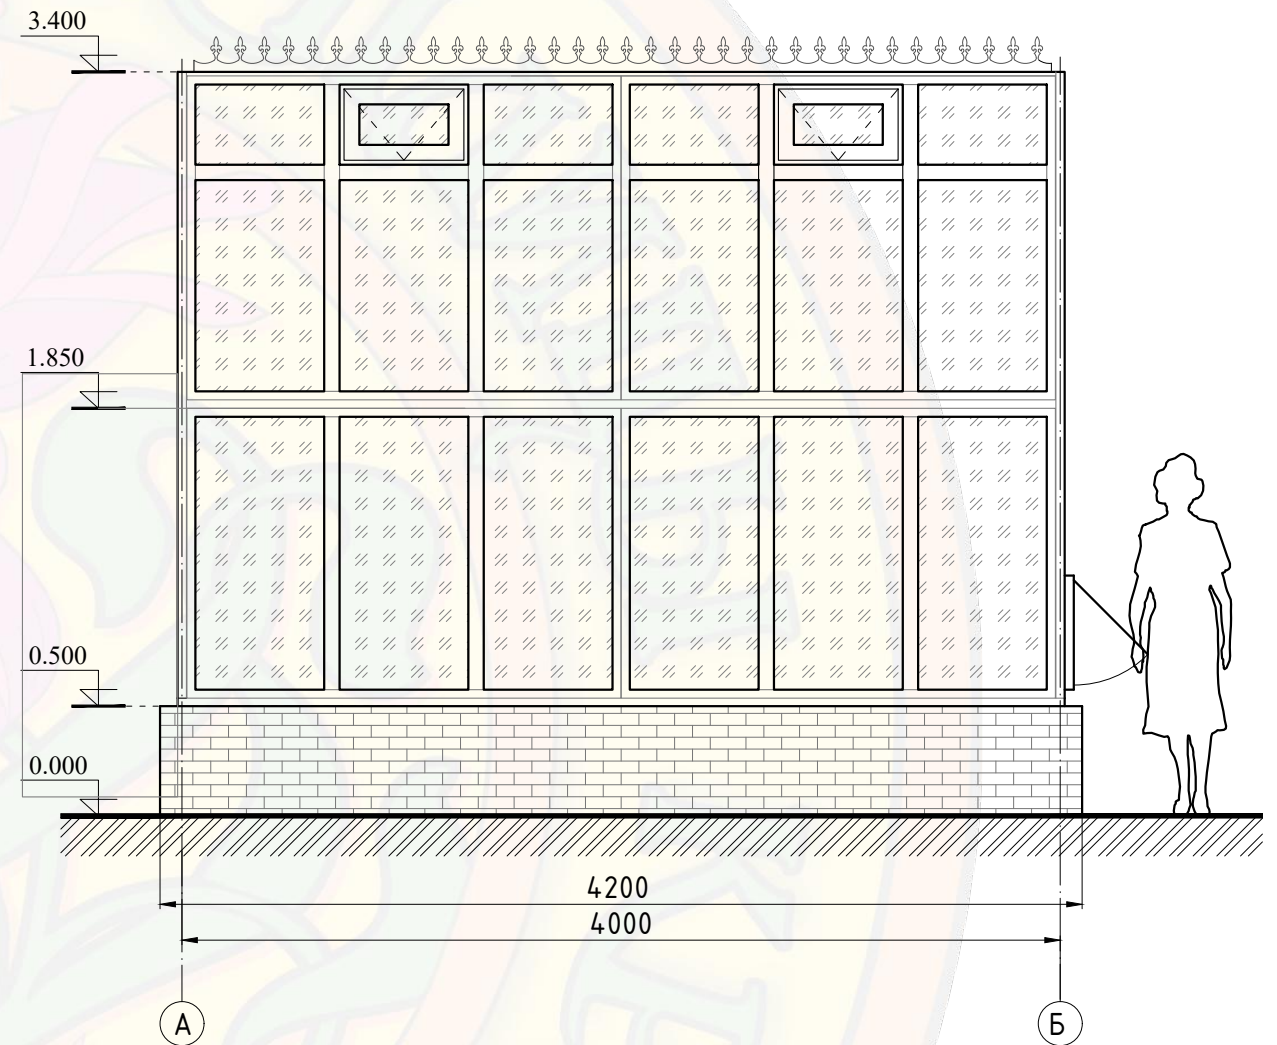

Габаритный чертеж

Вид спереди
Главный фасад

Вид сзади
Задний фасад

Вид сбоку
Левый/Правый фасад

						(Честерфилд Классик) Теплица 3x4м			
						Объект: сооружение, расположенное по адресу:			
изм.	кол.	лист	№ док	подпись	дата	Эскиз теплицы из алюминиевого профиля	Стадия	Лист	Листов
Разработал								1	
Проверил						Главный фасад, Торец, Боковой фасад	ООО "Красивые теплицы"		
Гл. Констр.									