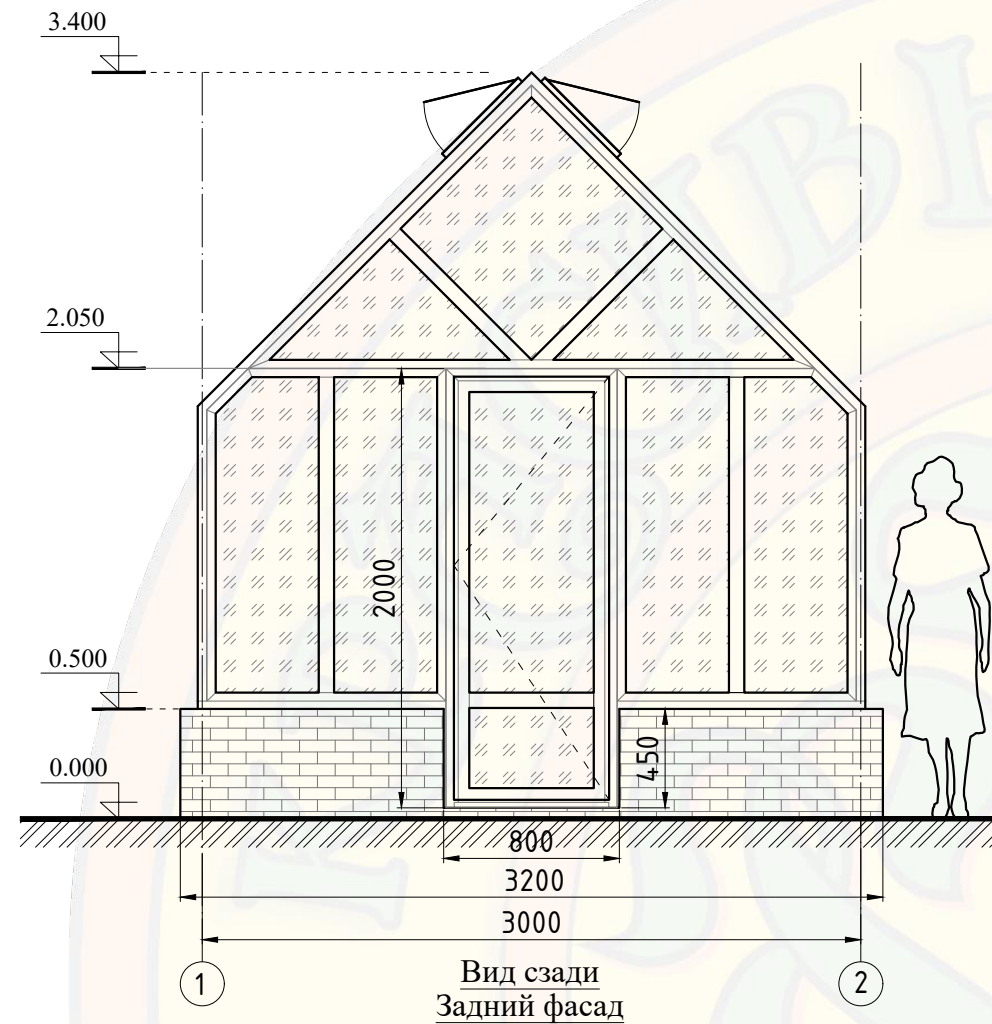

Габаритный чертеж

Вид спереди
Главный фасад

Вид сзади
Задний фасад

Вид сбоку
Левый/Правый фасад

						(Честерфилд Классик) Теплица 3x4м			
						Объект: сооружение, расположенное по адресу:			
изм.	кол.	лист	№ док	подпись	дата	Эскиз теплицы из алюминиевого профиля	Стадия	Лист	Листов
Разработал								1	
Проверил						Главный фасад, Торец, Боковой фасад	ООО "Красивые теплицы"		
Гл. Констр.									