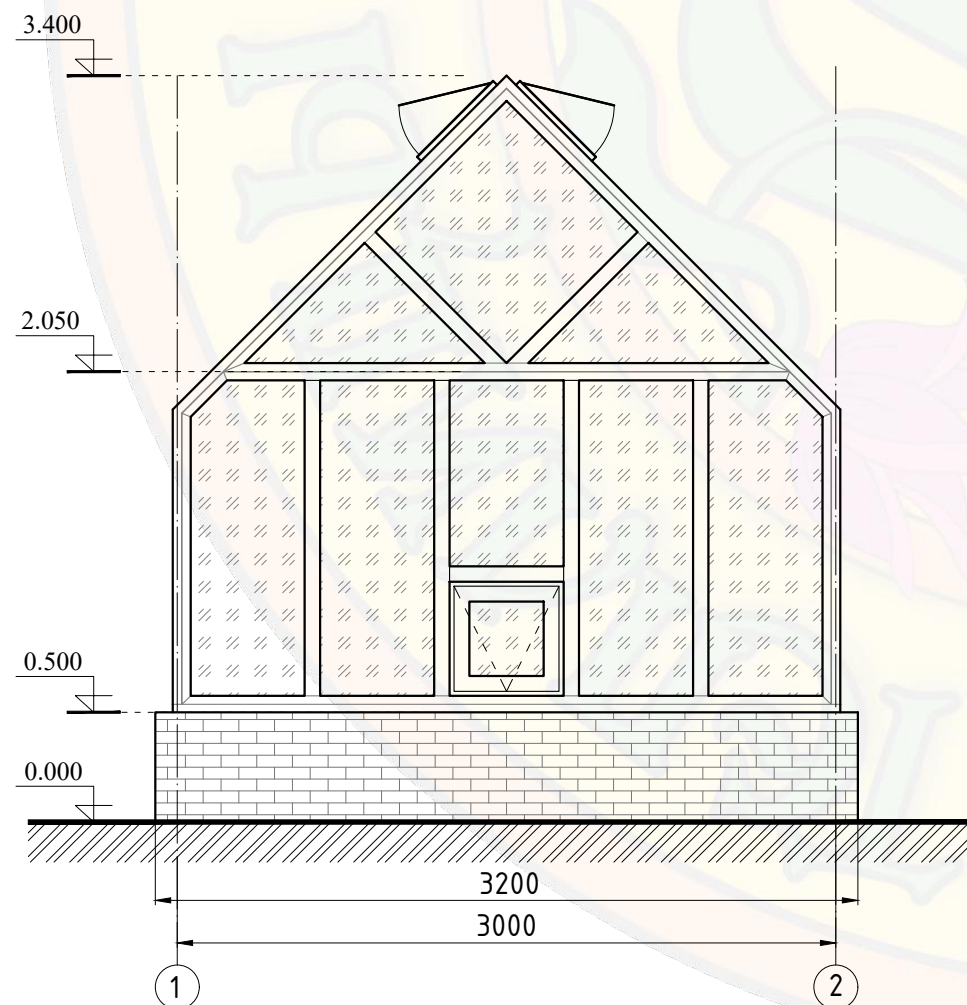

Габаритный чертеж

Вид спереди
Главный фасад

Вид сзади
Задний фасад

Вид сбоку
Левый/Правый фасад

						(Честерфилд Классик) Теплица 3x4м			
						Объект: сооружение, расположенное по адресу:			
изм.	кол.	лист	№ док	подпись	дата	Эскиз теплицы из алюминиевого профиля	Стадия	Лист	Листов
Разработал								1	
Проверил						Главный фасад, Торец, Боковой фасад	ООО "Красивые теплицы"		
Гл. Констр.									