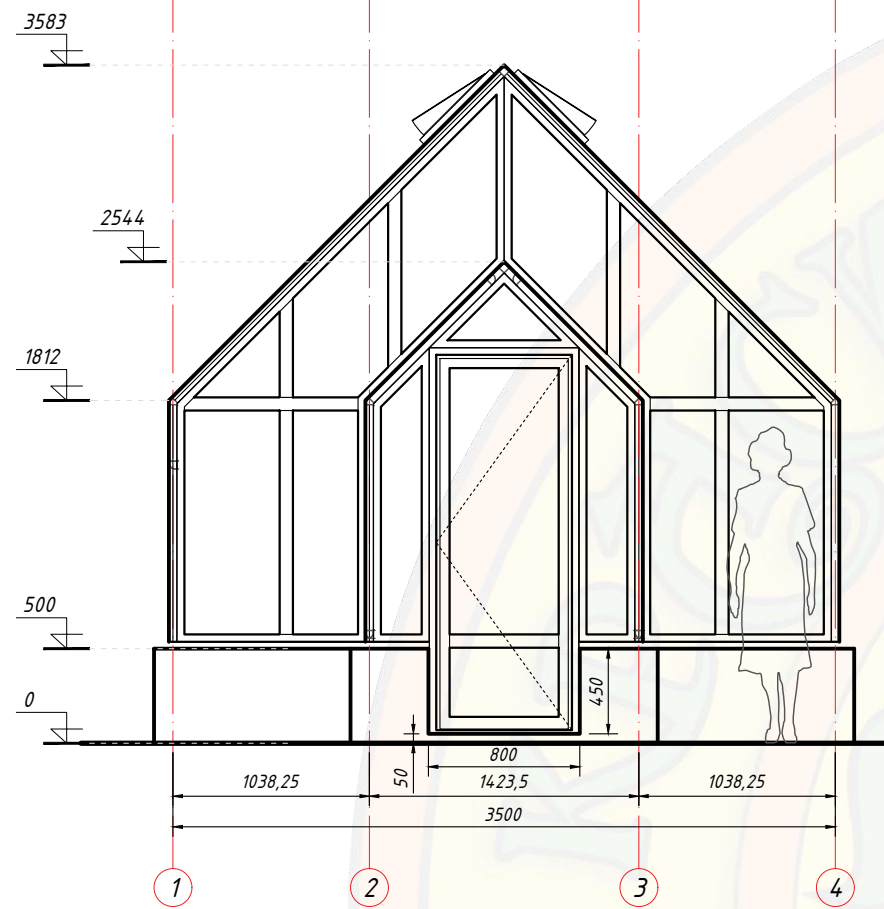

Габаритный чертеж
Теплица "СКАРЛЕТТ" 7х3,5 м

						Теплица "СКАРЛЕТТ" 7х3,5 м				
						Объект:				
изм.	кол.	лист	№ док.	подпись	дата	Лист заказа		Стадия	Лист	Листов
Разработал						Лист заказа			1	
Проверил						Эскиз теплицы из алюминиевого профиля		ООО "Красивые теплицы"		
Гл. Констр.										
Н. контр.										