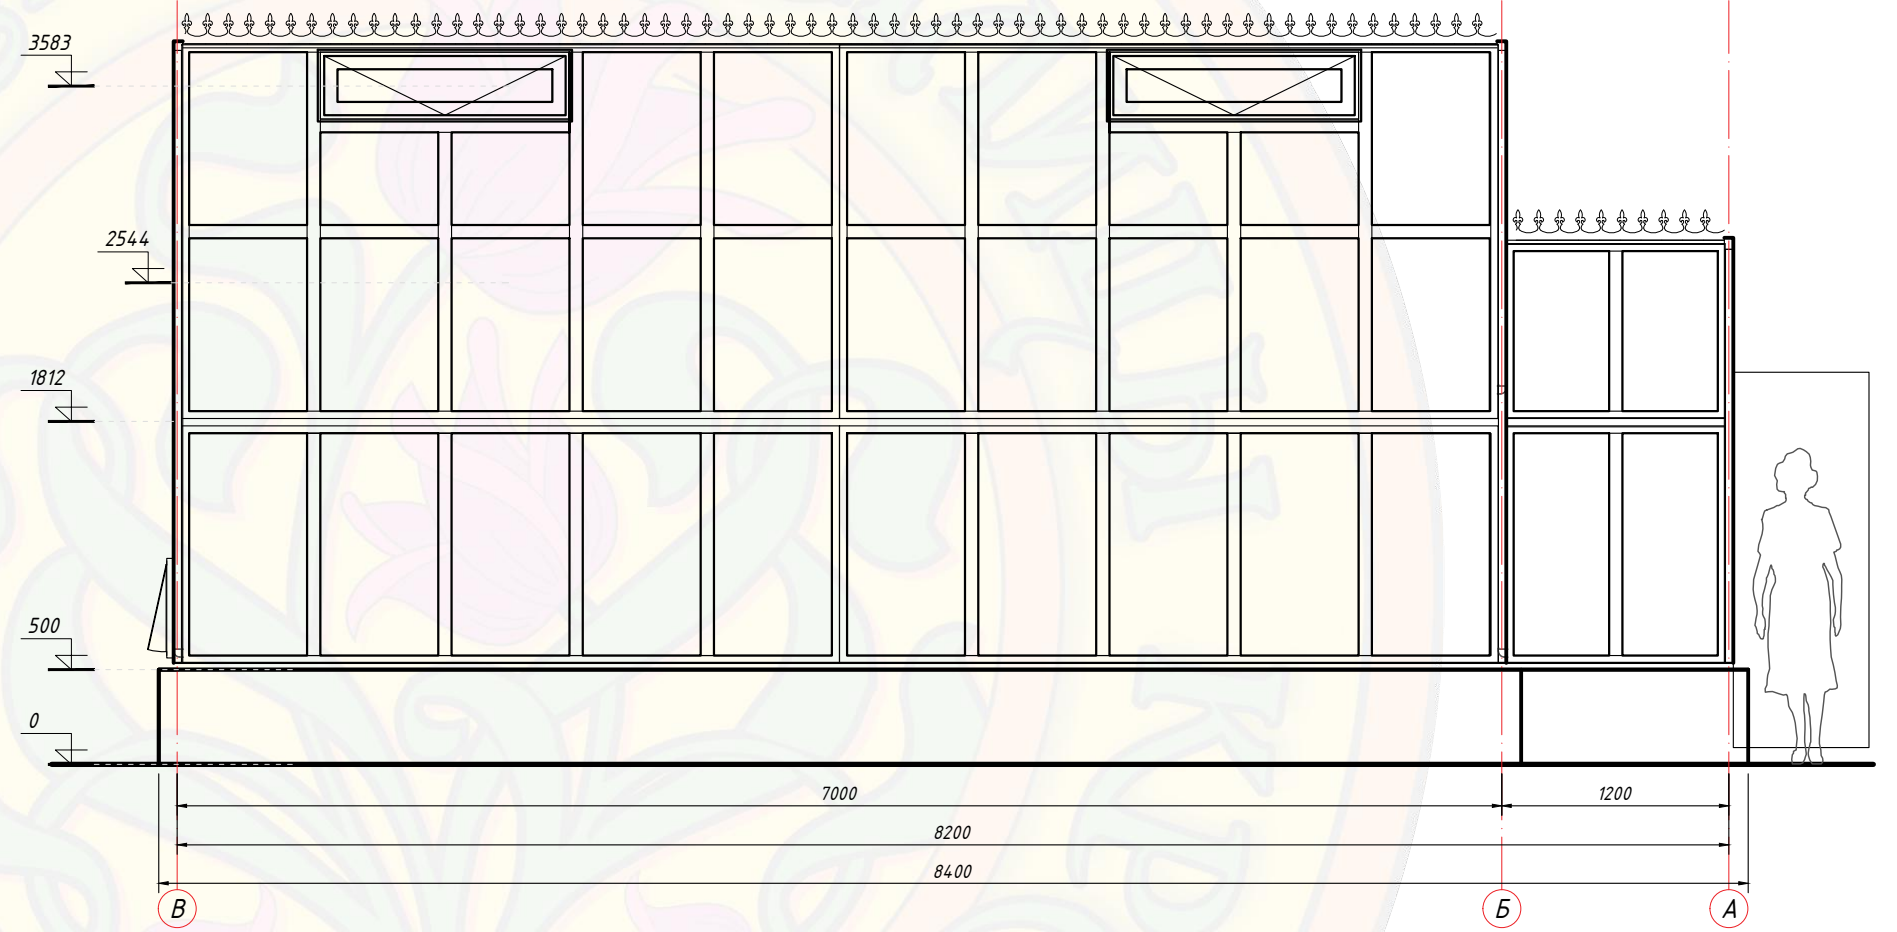

Габаритный чертеж
Теплица "СКАРЛЕТТ" 7х3,5 м

						Теплица "СКАРЛЕТТ" 7х3,5 м				
						Объект:				
изм.	кол.	лист	№ док.	подпись	дата	Лист заказа		Стадия	Лист	Листов
Разработал						Лист заказа			1	
Проверил						Эскиз теплицы из алюминиевого профиля		ООО "Красивые теплицы"		
Гл. Констр.										
Н. контр.										