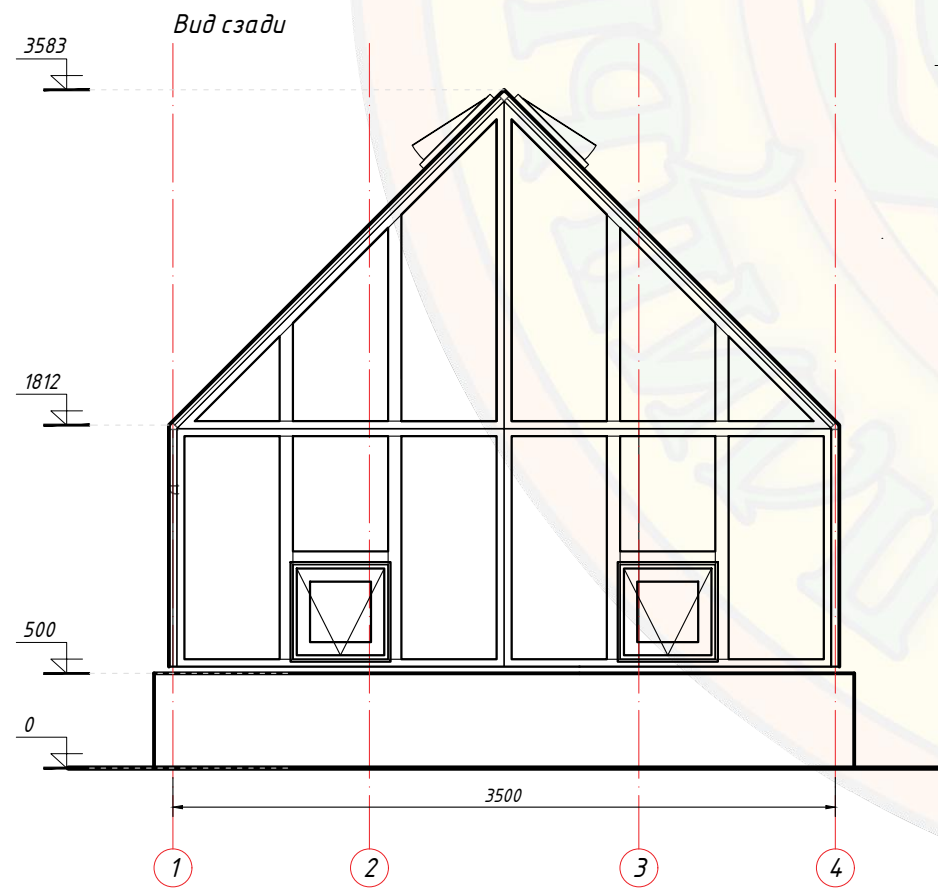

Габаритный чертеж
Теплица "СКАРЛЕТТ" 7х3,5 м

						Теплица "СКАРЛЕТТ" 7х3,5 м				
						Объект:				
изм.	кол.	лист	№ док.	подпись	дата	Лист заказа		Стадия	Лист	Листов
Разработал						Лист заказа			1	
Проверил						Эскиз теплицы из алюминиевого профиля		ООО "Красивые теплицы"		
Гл. Констр.										
Н. контр.										