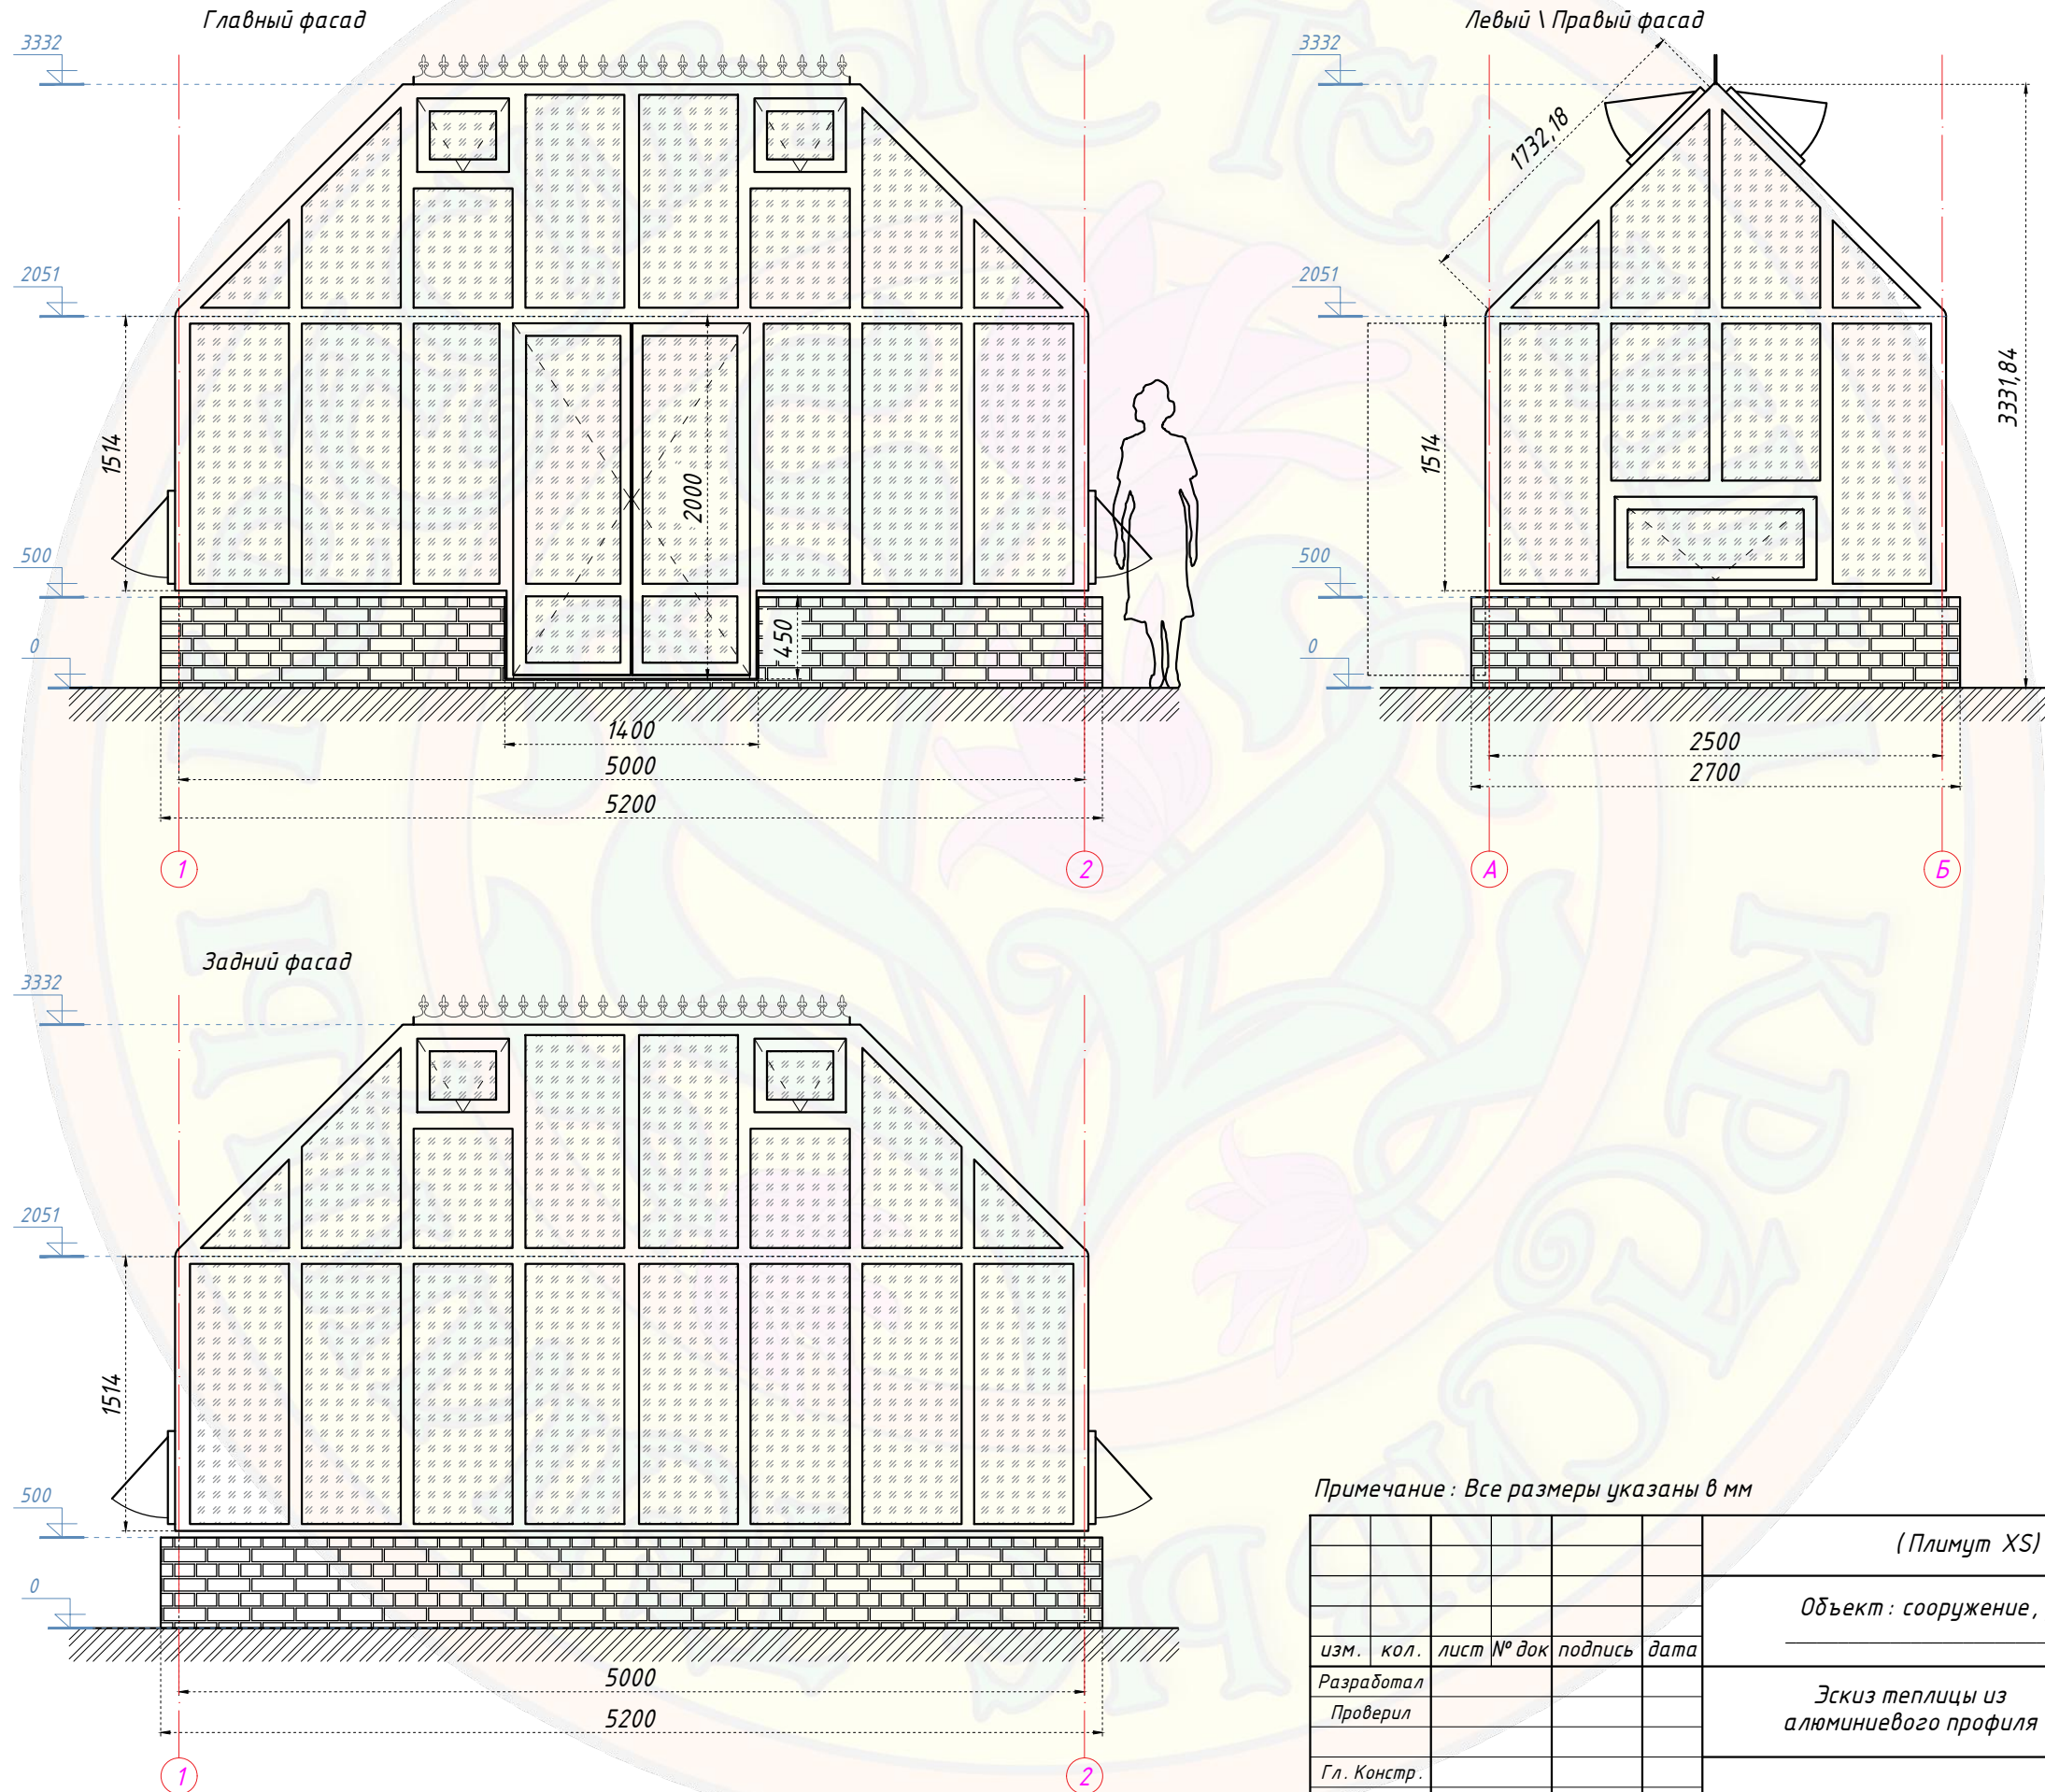

Габаритный чертеж
(Плимут XS) Теплица 2,5х5 м

Примечание : Все размеры указаны в мм

(Плимут XS) Теплица 2,5 х 5 м					
Объект : сооружение , расположенное по адресу :					
изм.	кол.	лист	№ док	подпись	дата
Разработал					
Проверил					
Гл. Констр.					
Эскиз теплицы из алюминиевого профиля				Стадия	Лист
Фасады				000 "Красивые теплицы"	Листов
				1	