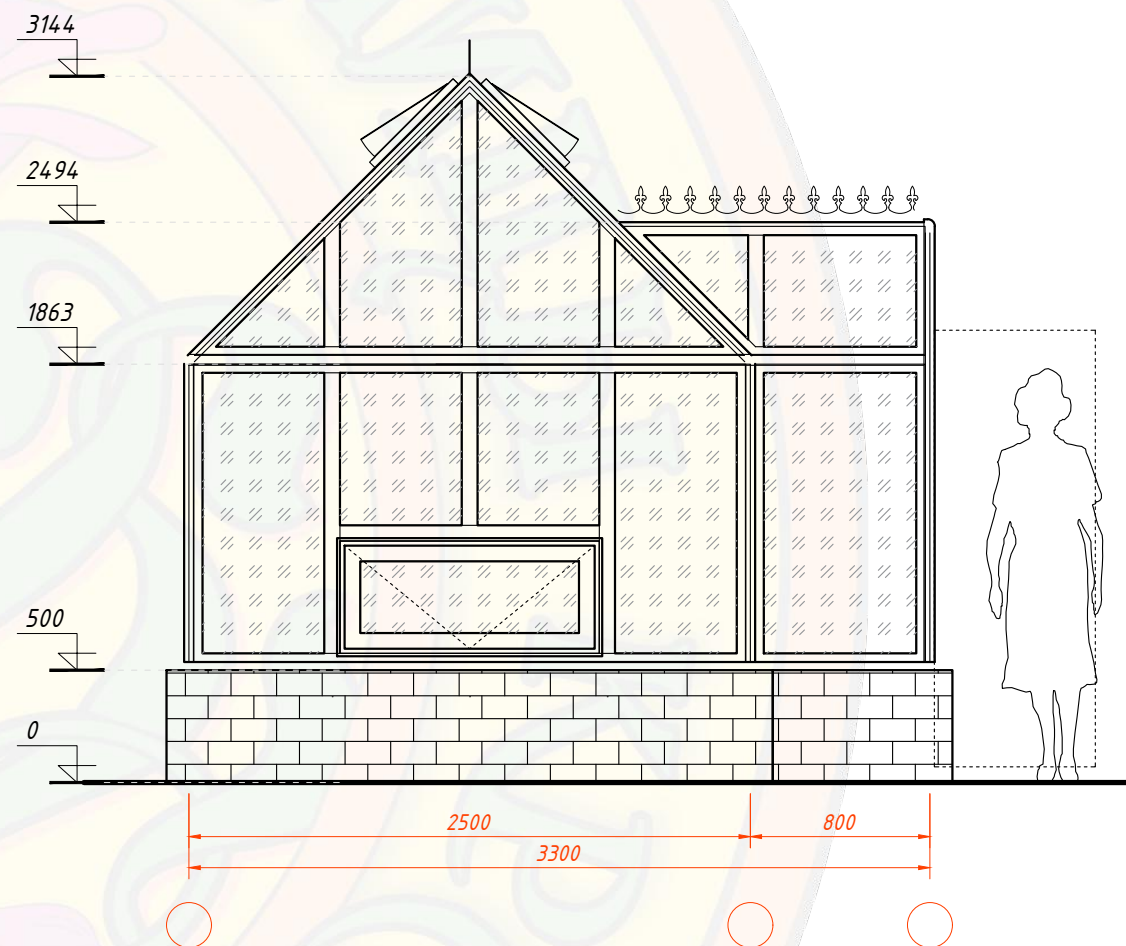

Габаритный чертеж

Вид спереди

Вид слева/справа

Вид сзади

						(ЕЛИЗАВЕТА XSP) Теплица 2,5x5м				
						Объект: сооружение, расположенное по адресу:				
изм.	кол.	лист	№ док	подпись	дата	Эскиз теплицы из алюминиевого профиля		Стадия	Лист	Листов
Разработал									1	
Проверил						Главный фасад, Торец, Боковой фасад		ООО "Красивые теплицы"		
Гл. Констр.										