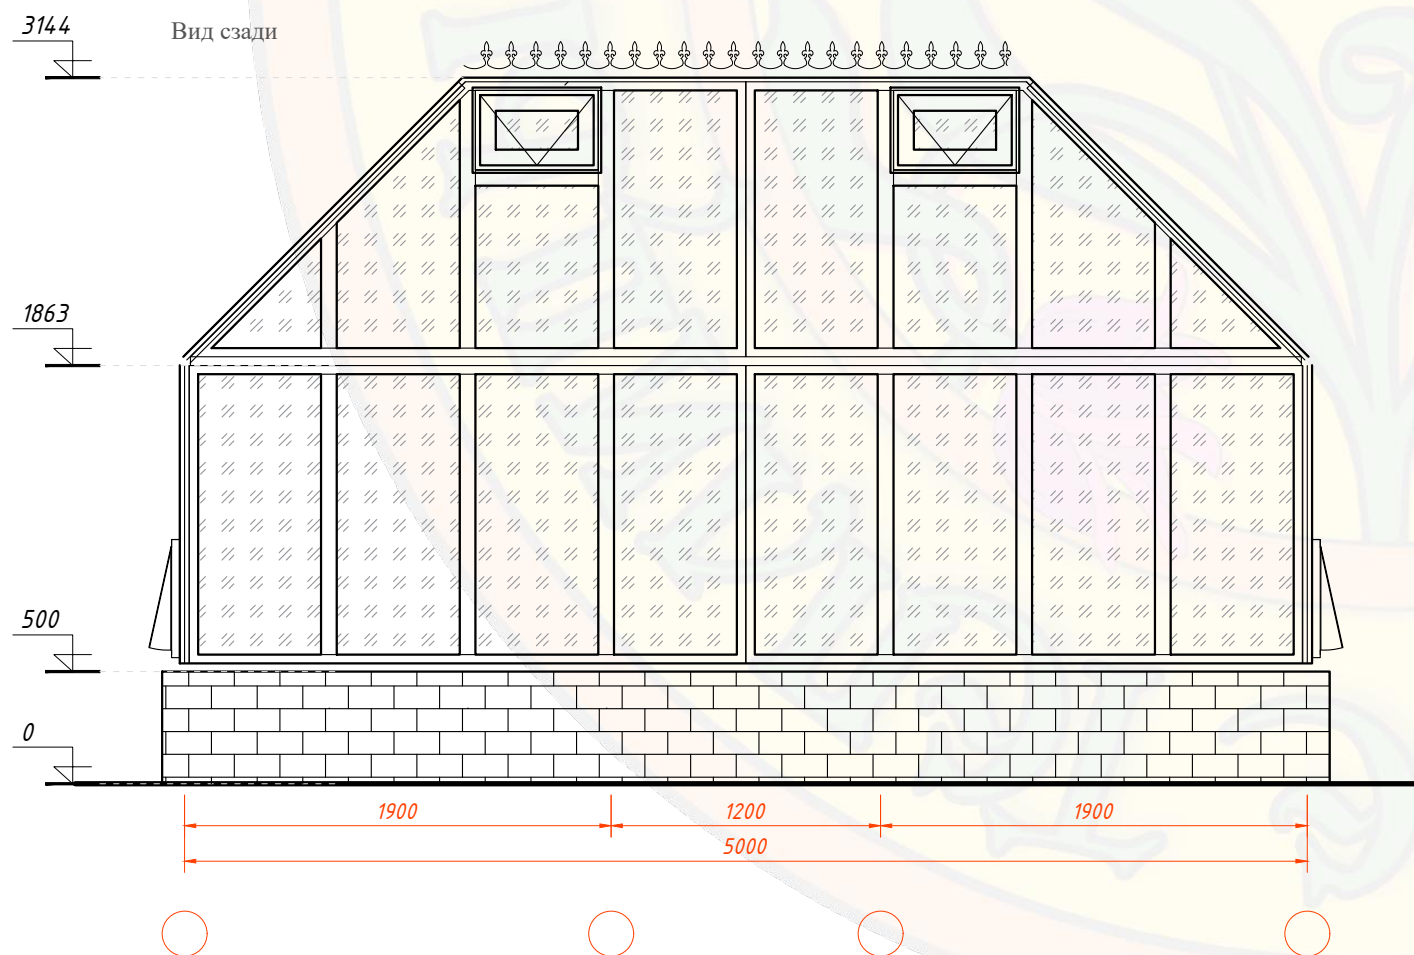

Габаритный чертеж

Вид спереди

Вид слева/справа

Вид сзади

						(ЕЛИЗАВЕТА XSP) Теплица 2,5x5м				
						Объект: сооружение, расположенное по адресу:				
изм.	кол.	лист	№ док	подпись	дата	Эскиз теплицы из алюминиевого профиля		Стадия	Лист	Листов
Разработал									1	
Проверил						Главный фасад, Торец, Боковой фасад		ООО "Красивые теплицы"		
Гл. Констр.										