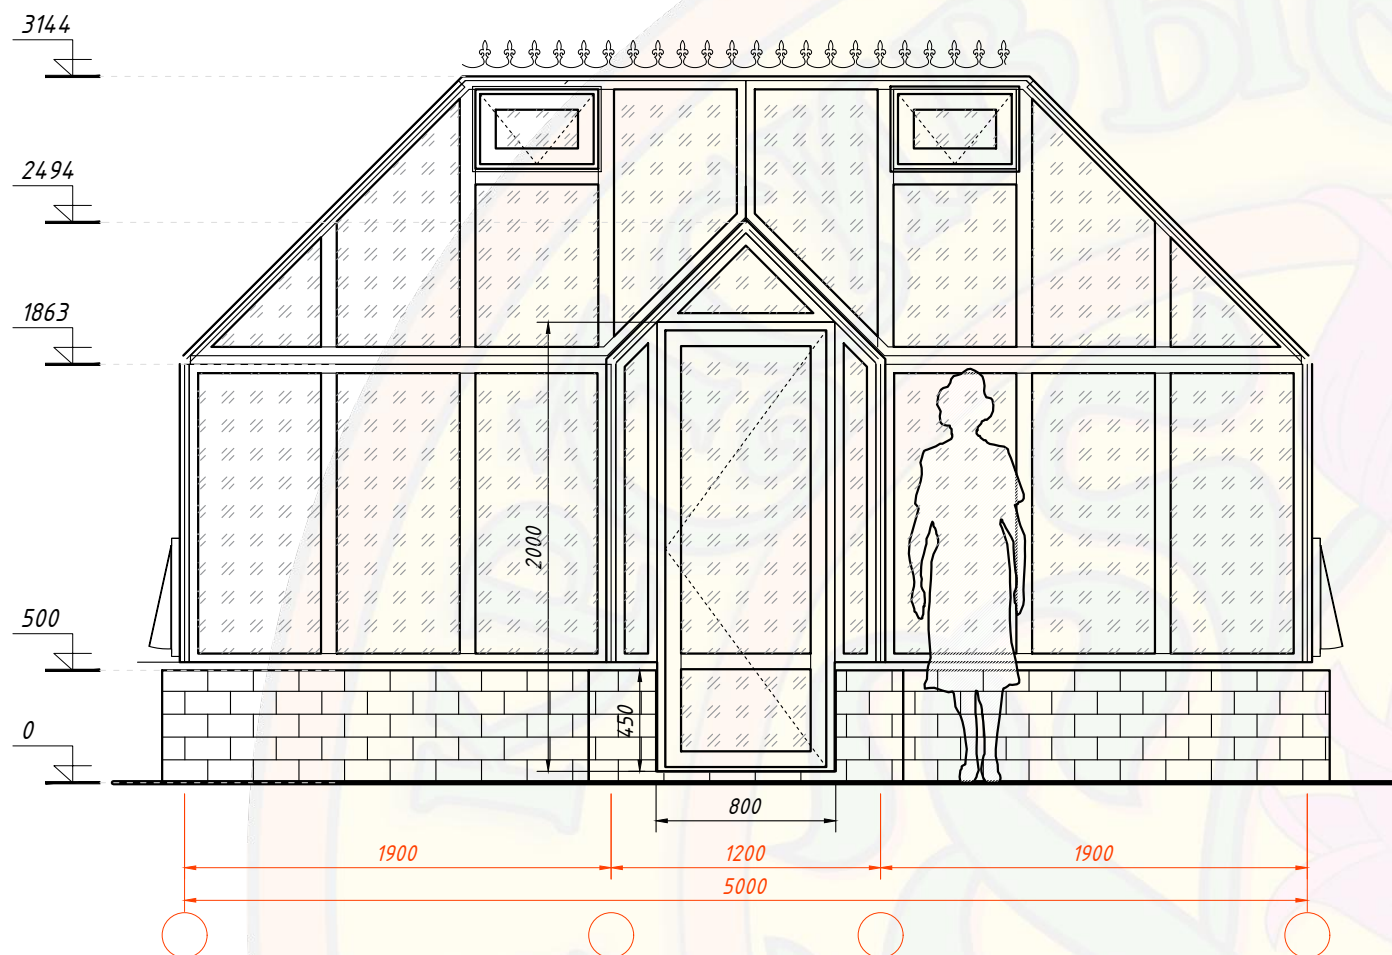

Габаритный чертеж

Вид спереди

Вид слева/справа

Вид сзади

						(ЕЛИЗАВЕТА XSP) Теплица 2,5x5м				
						Объект: сооружение, расположенное по адресу:				
изм.	кол.	лист	№ док	подпись	дата	Эскиз теплицы из алюминиевого профиля		Стадия	Лист	Листов
Разработал									1	
Проверил						Главный фасад, Торец, Боковой фасад		ООО "Красивые теплицы"		
Гл. Констр.										