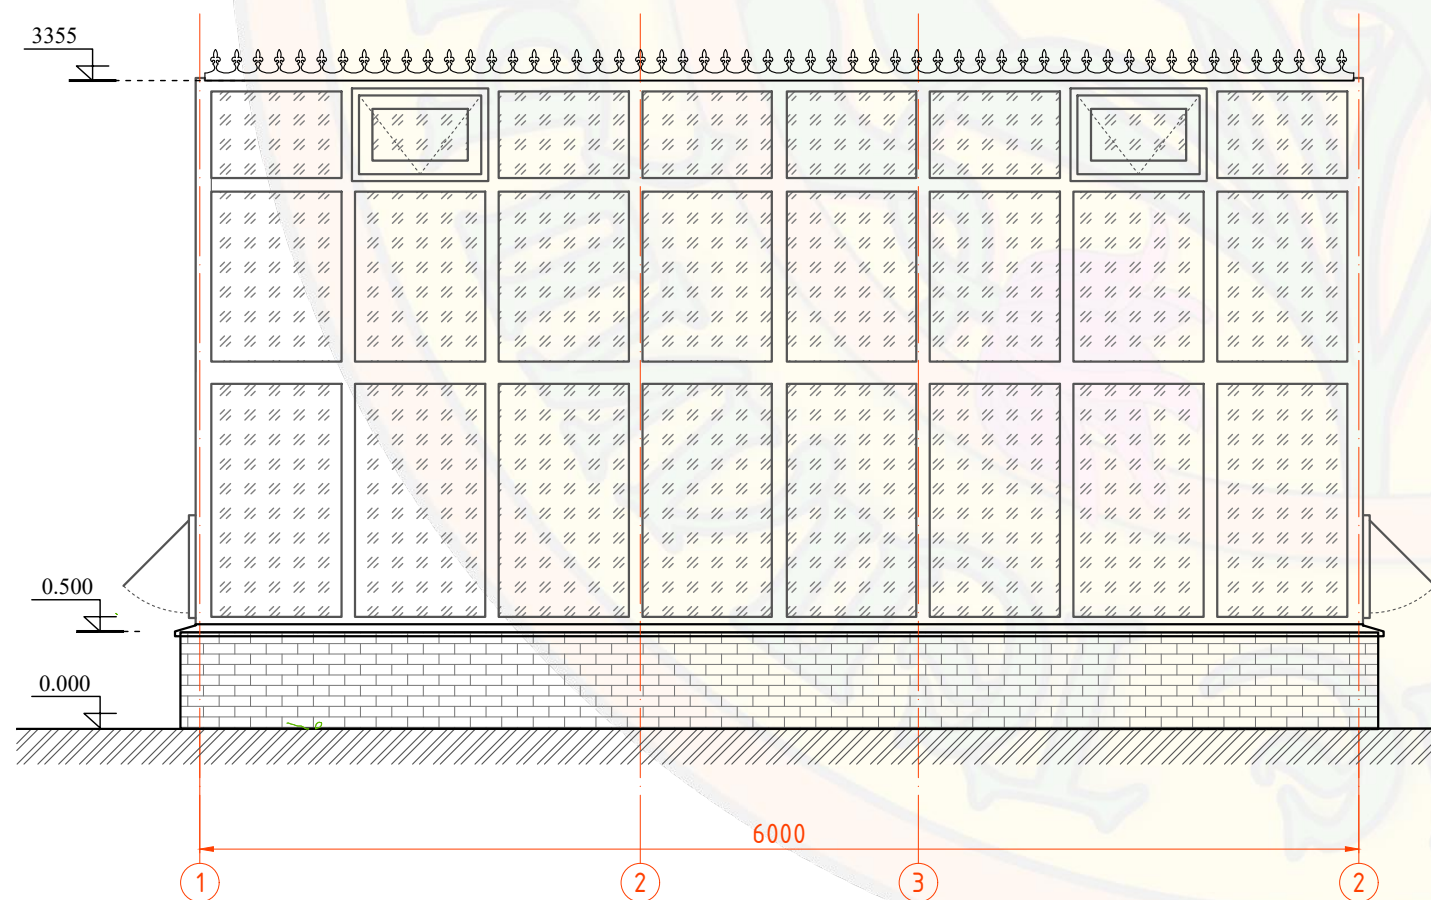

# Габаритный чертеж

Вид спереди

Вид сбоку  
Левый/Правый фасад

Вид сзади

						"Елизавета" 6x3м Теплица с холлом				
						Объект:				
изм.	кол.	лист	№ док.	погнись	дата	Лист Заказа		Стадия	Лист	Листов
Разработал								Э	1	
Проверил										
Гл. Констр.						Эскиз теплицы из алюминиевого профиля		000 "Красивые теплицы"		
Н.контр.										