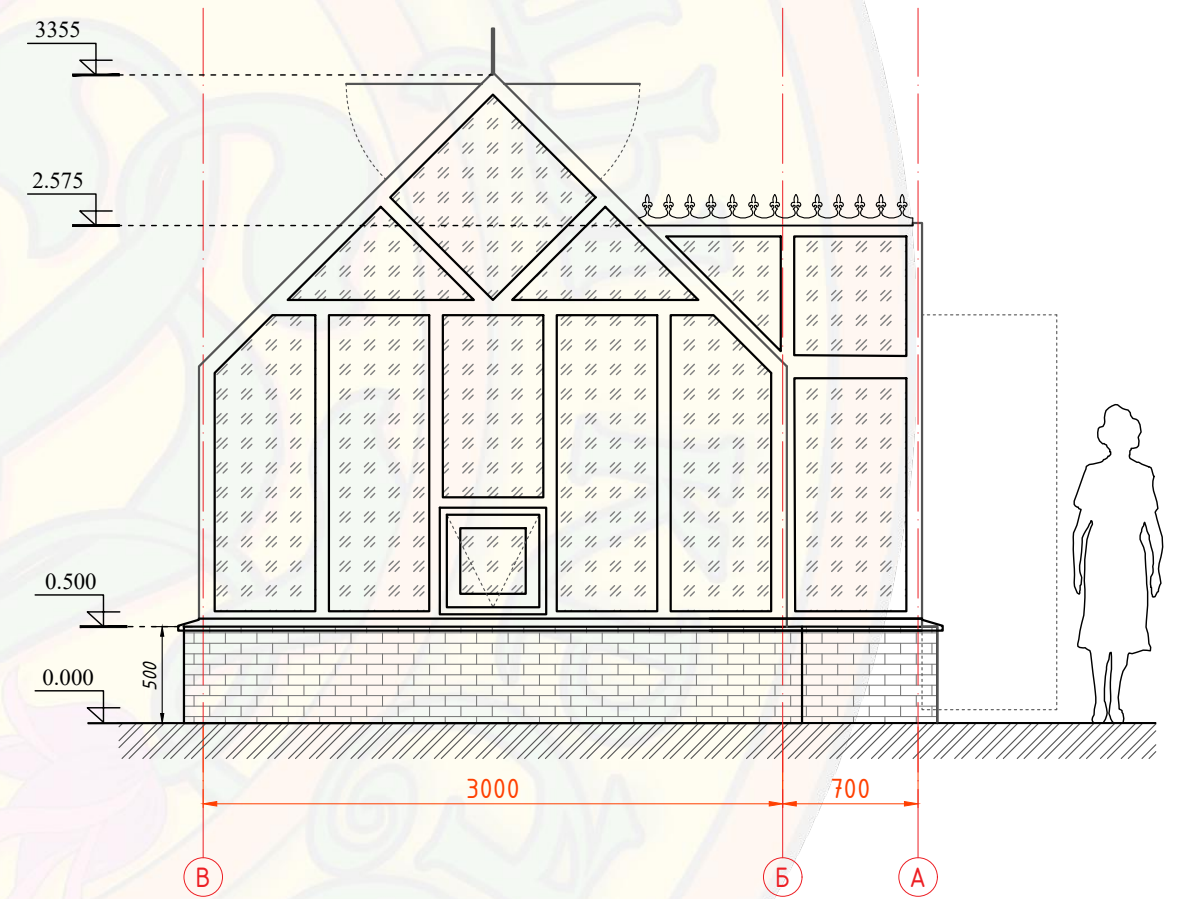

# Габаритный чертеж

Вид спереди

Вид сбоку  
Левый/Правый фасад

Вид сзади

						"Елизавета" 6x3м Теплица с холлом				
						Объект:				
изм.	кол.	лист	№ док.	погнись	дата	Лист Заказа		Стадия	Лист	Листов
Разработал								Э	1	
Проверил										
Гл. Констр.						Эскиз теплицы из алюминиевого профиля		000 "Красивые теплицы"		
Н.контр.										