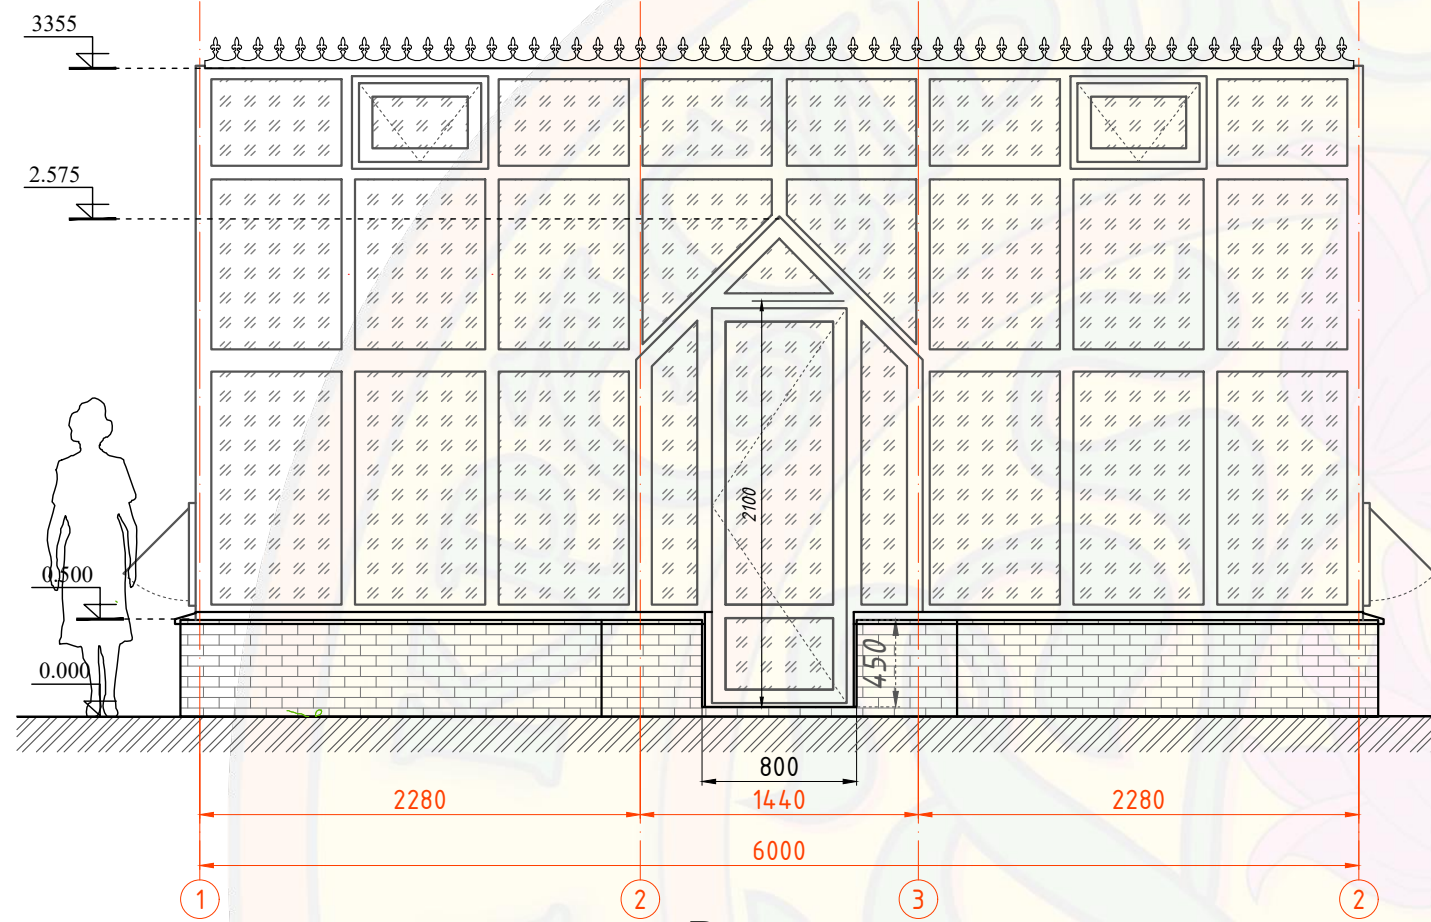

# Габаритный чертеж

Вид спереди

Вид сбоку  
Левый/Правый фасад

Вид сзади

						"Елизавета" 6x3м Теплица с холлом				
						Объект:				
изм.	кол.	лист	№ док.	погнись	дата	Лист Заказа		Стадия	Лист	Листов
Разработал								Э	1	
Проверил										
Гл. Констр.						Эскиз теплицы из алюминиевого профиля		000 "Красивые теплицы"		
Н.контр.										