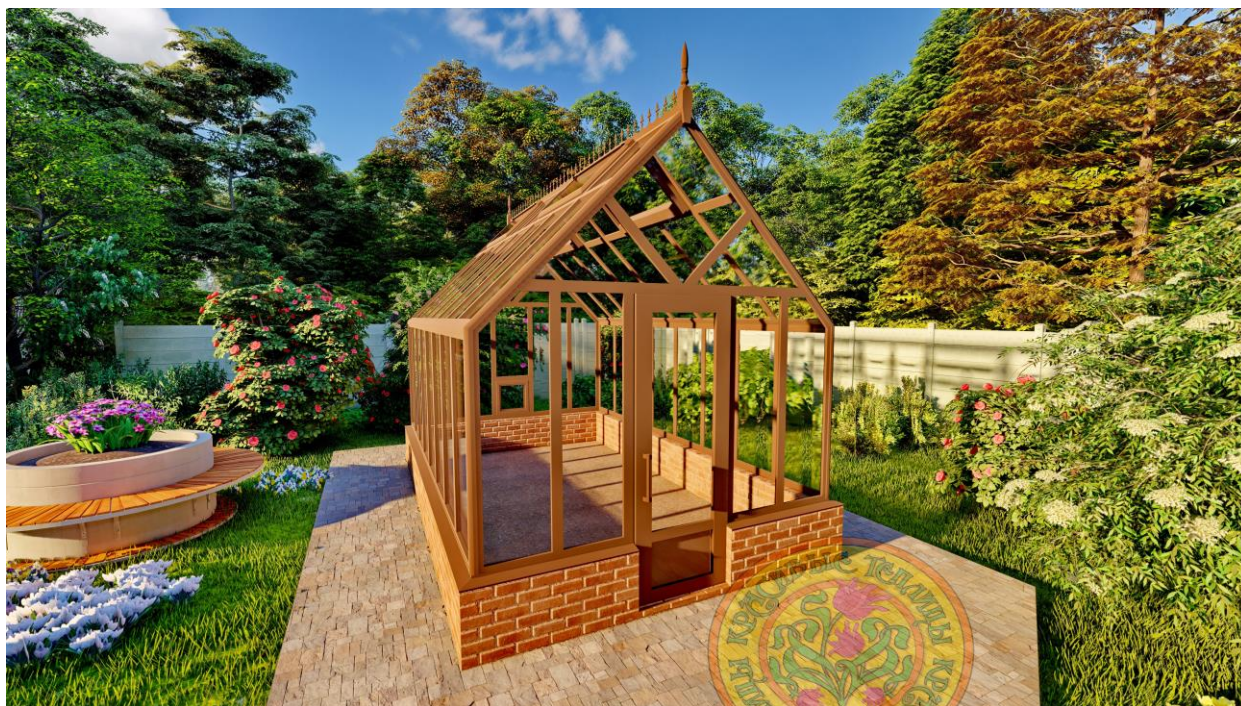

Спецификация теплицы

Система профилей	KRAUSS, СИАЛ усиленные
Цвет	Коричневый или Белый
Модель	Честерфилд Идеал
Визуализация (схема теплицы)	Предоставляется на утверждение
Заполнение в скатах кровли	Стекло тепличное 4мм.
Заполнение в вертикальном остеклении	Стекло тепличное 4мм.
Размер общий по осям конструкции	5000x3000мм.
Проем под дверь в цоколе	800x450мм.
Площадь остекления	49,7м ²
Площадь пола	15 кв.м.
Перегородка внутри с дверью	Нет
Спецификация фундамента	Предоставляется на утверждение
Дверь с ручками	1
Доводчики для двери с фиксацией	1
Открывание двери петли	Справа
Форточки в скатах кровли	4
Термоприводы для форточек в скатах кровли	4
Форточки в торцах	1
Украшение на кровлю	Есть
Отливы по периметру	Есть
Шпалеры для подвязки растений (штапик узкий)	Есть
Доставка и монтаж	Есть по М.О.