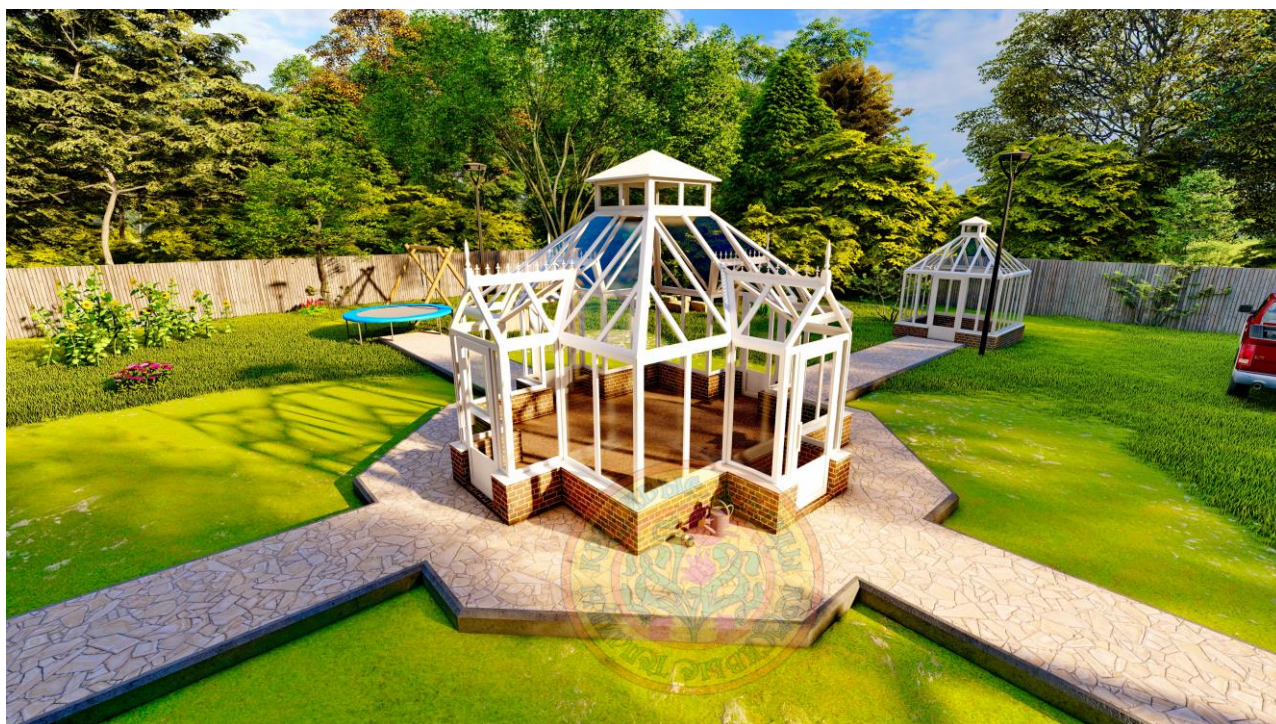

Спецификация теплицы

Система профилей	KRAUSS, СИАП усиленные
Цвет	Коричневый или Белый
Модель	Монарх
Визуализация (схема теплицы)	Предоставляется на утверждение
Заполнение в скатах кровли	Стекло тепличное 4мм.
Заполнение в вертикальном остеклении	Стекло тепличное 4мм.
Размер общий по осям конструкции	4000x4000мм.
Проем под дверь в цоколе	800x450мм.
Размер общий с учетом тамбура по осям	5400x5400мм.
Размер тамбура по осям	700x1300мм.
Площадь остекления	66 м2
Площадь пола	19,64 кв.м.
Перегородка внутри с дверью	Нет
Спецификация фундамента	Предоставляется на утверждение
Дверь с ручками	4
Доводчики для двери с фиксацией	4
Открывание двери петли	Справа, слева
Форточки в скатах кровли	2
Термоприводы для форточек в скатах кровли	2
Форточки в торцах	Нет
Украшение на кровлю	Нет
Отливы по периметру	Есть
Шпалеры для подвязки растений (штапик узкий)	Есть
Доставка и монтаж	Есть по М.О.
Общая стоимость	683000 рублей