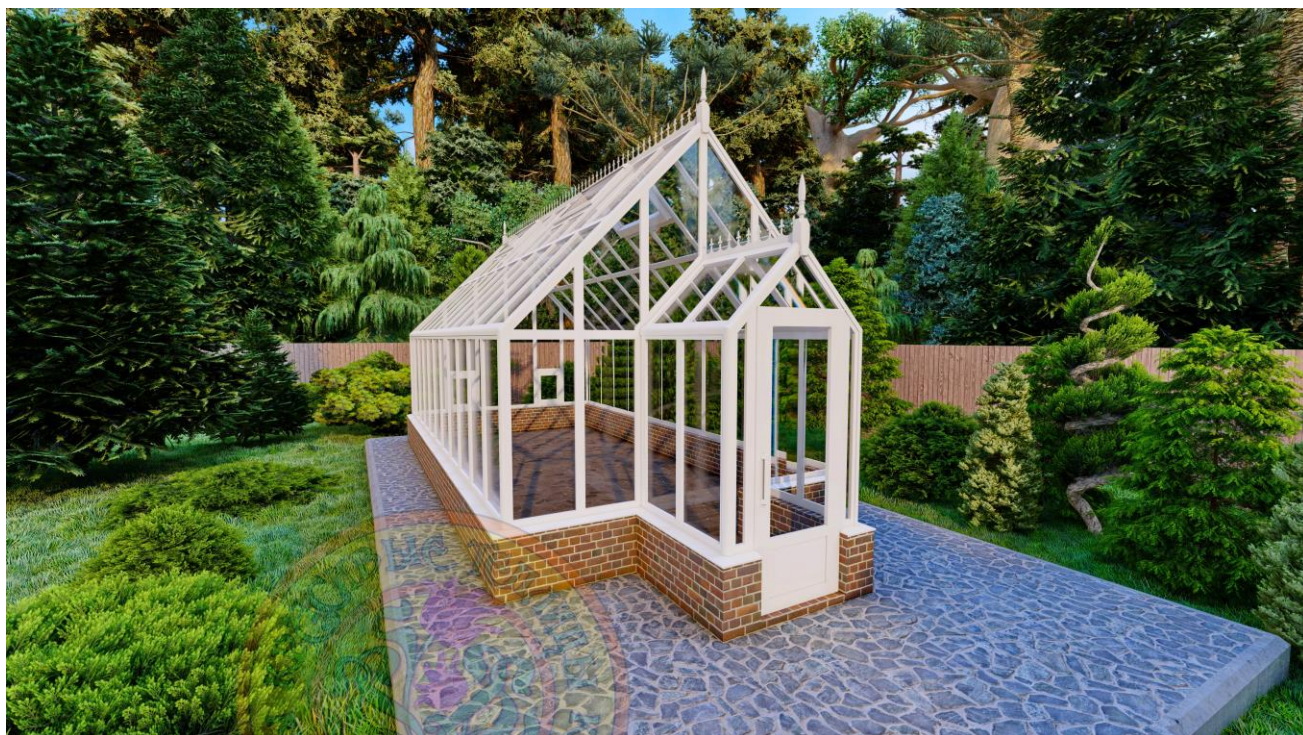

Спецификация теплицы

Система профилей	KRAUSS, СИАП усиленные
Цвет	Коричневый или Белый
Модель	Скарлетт
Визуализация (схема теплицы)	Предоставляется на утверждение
Заполнение в скатах кровли	Стекло тепличное 4мм.
Заполнение в вертикальном остеклении	Стекло тепличное 4мм.
Размер общий по осям конструкции	7000x3500мм.
Проем под дверь в цоколе	800x450мм.
Размер тамбура по осям	1200x1200мм.
Площадь остекления	78,5м2
Площадь пола	24,5кв.м.
Перегородка внутри с дверью	Нет
Спецификация фундамента	Предоставляется на утверждение
Дверь с ручками	1
Доводчики для двери с фиксацией	1
Открывание двери петли	Справа
Форточки в скатах кровли	4
Термоприводы для форточек в скатах кровли	4
Форточки в торцах	2
Украшение на кровлю	Есть
Отливы по периметру	Есть
Шпалеры для подвязки растений (штапик узкий)	Есть
Доставка и монтаж	Есть по М.О.