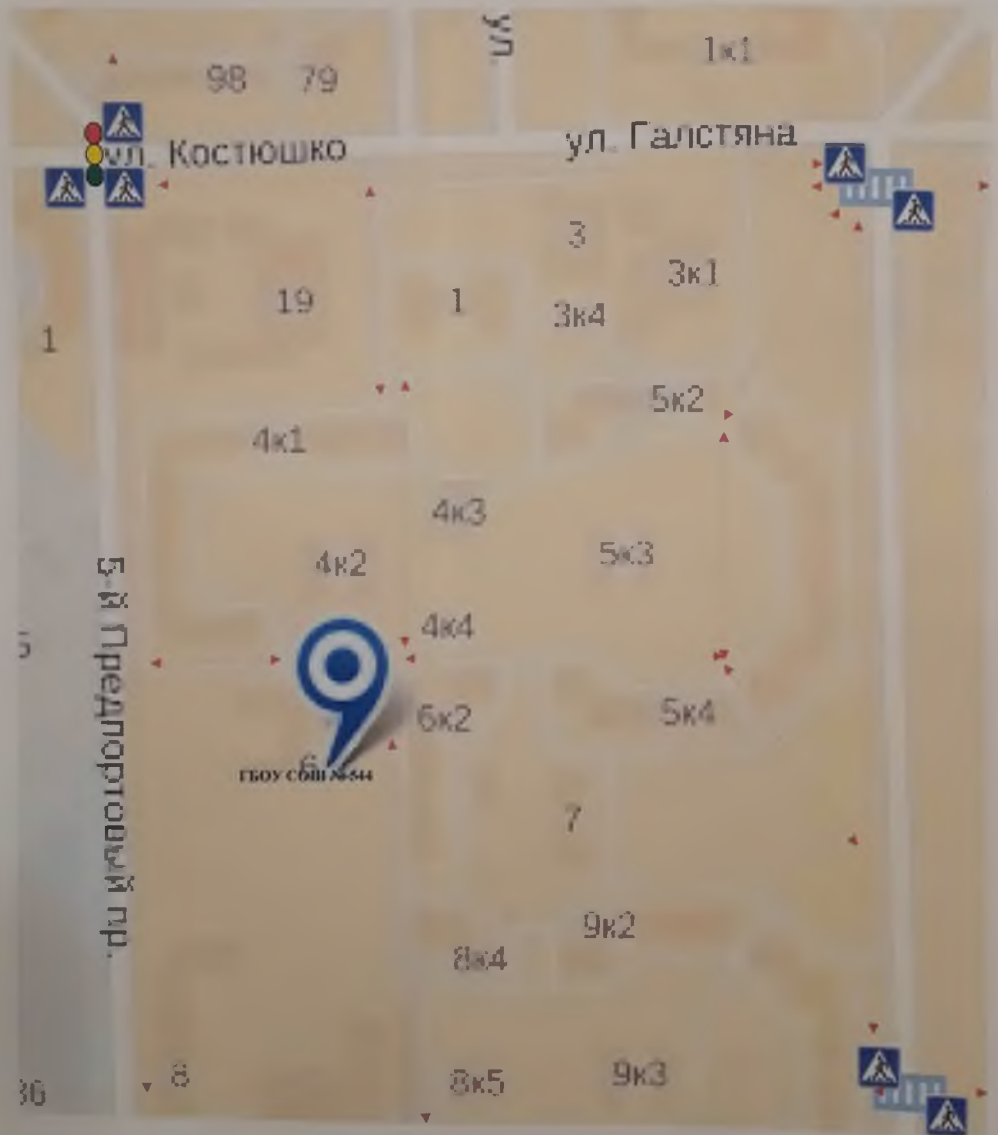

1. Планы-схемы ОУ

Схема организации дорожного движения в непосредственной близости от образовательного учреждения с размещением соответствующих технических средств, маршруты движения детей и расположение парковочных мест

ГБОУ СОШ №544 (5-й Предпортовый проезд, д. 6, корп. 1)