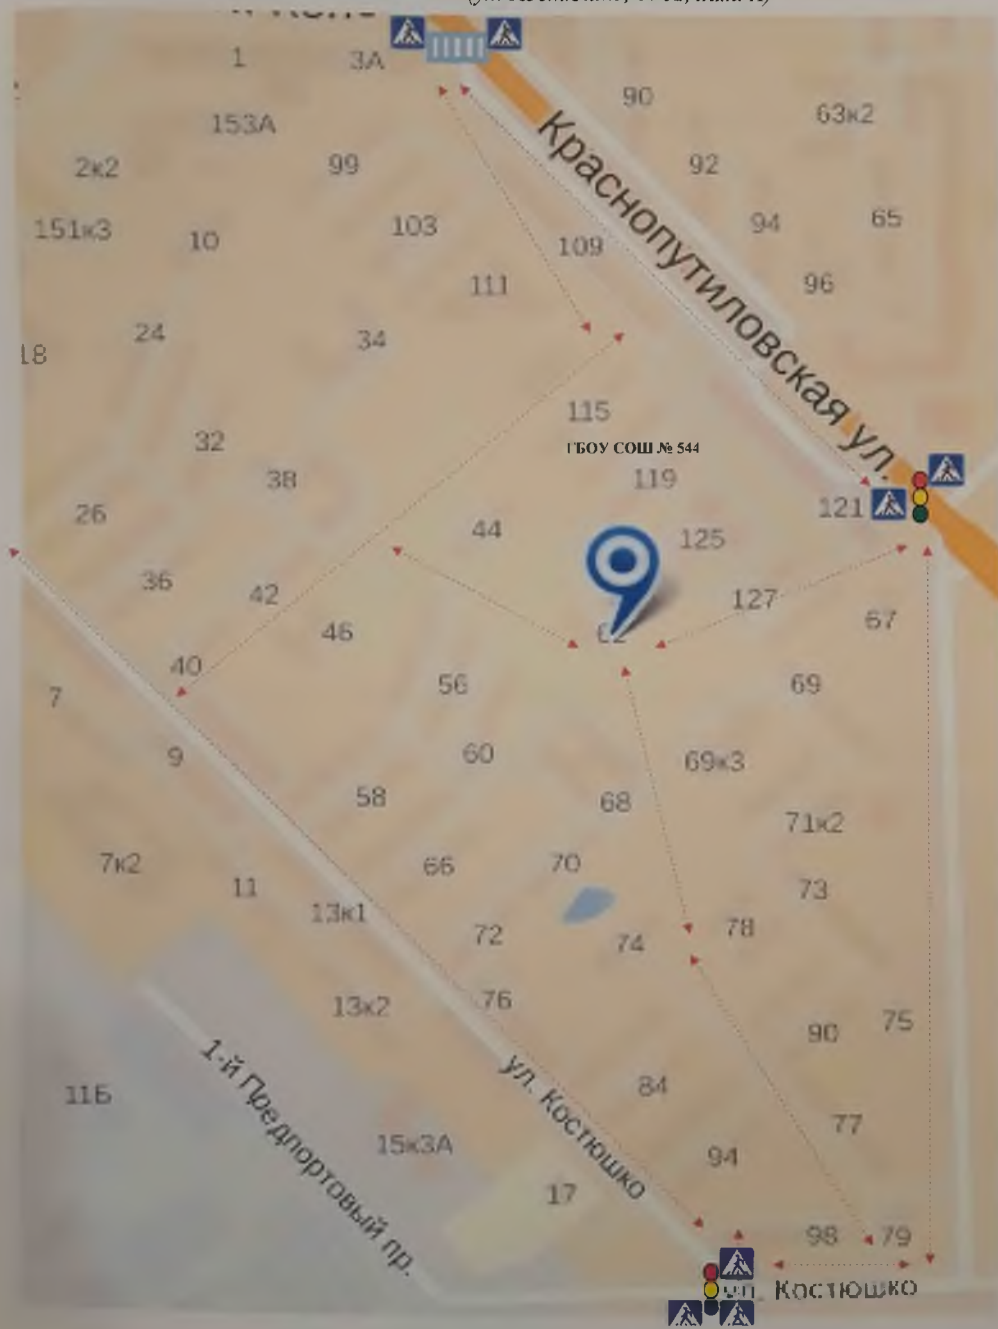

ГБОУ СОШ №544 (ул. Костюшко, д. 62, лит. А)