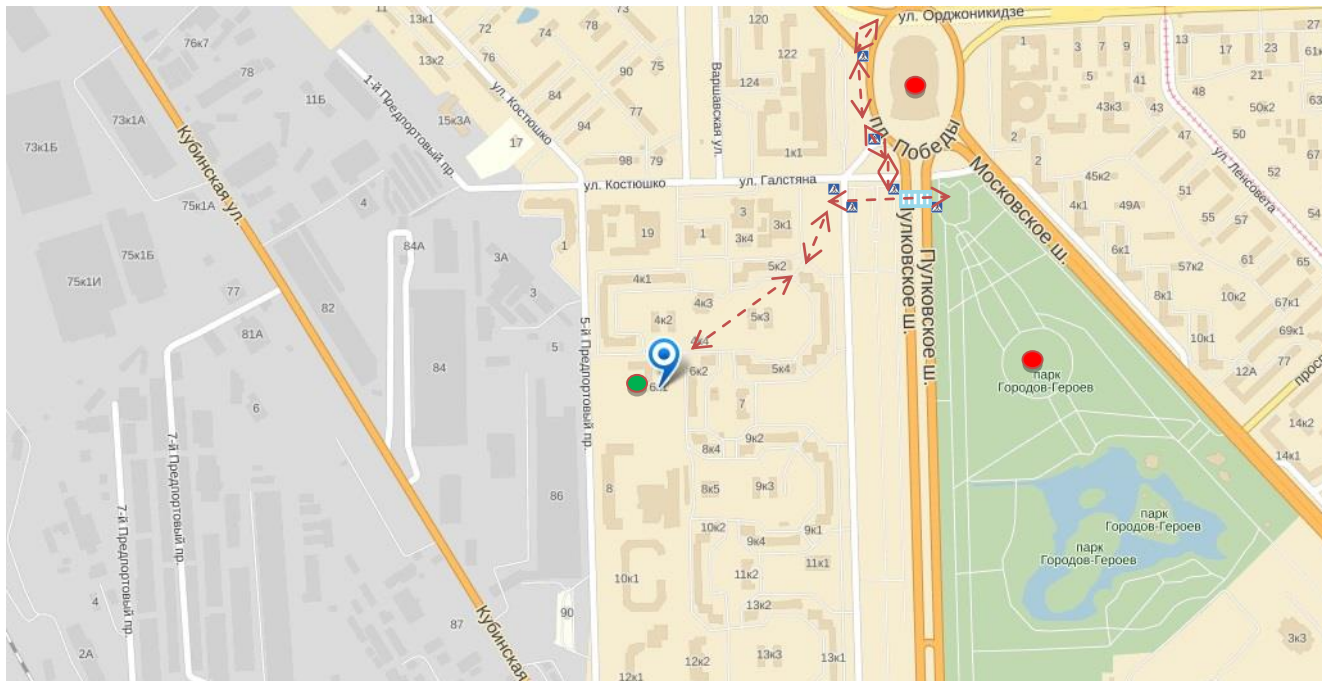

Маршруты движения организованных групп детей от ОУ к наиболее часто посещаемым объектам в ходе учебного процесса (Монумент Героическим защитникам Ленинграда, парк Городов-Героев)

ГБОУ СОШ №544 (5-й Предпортовый проезд, д.6, корп.1)