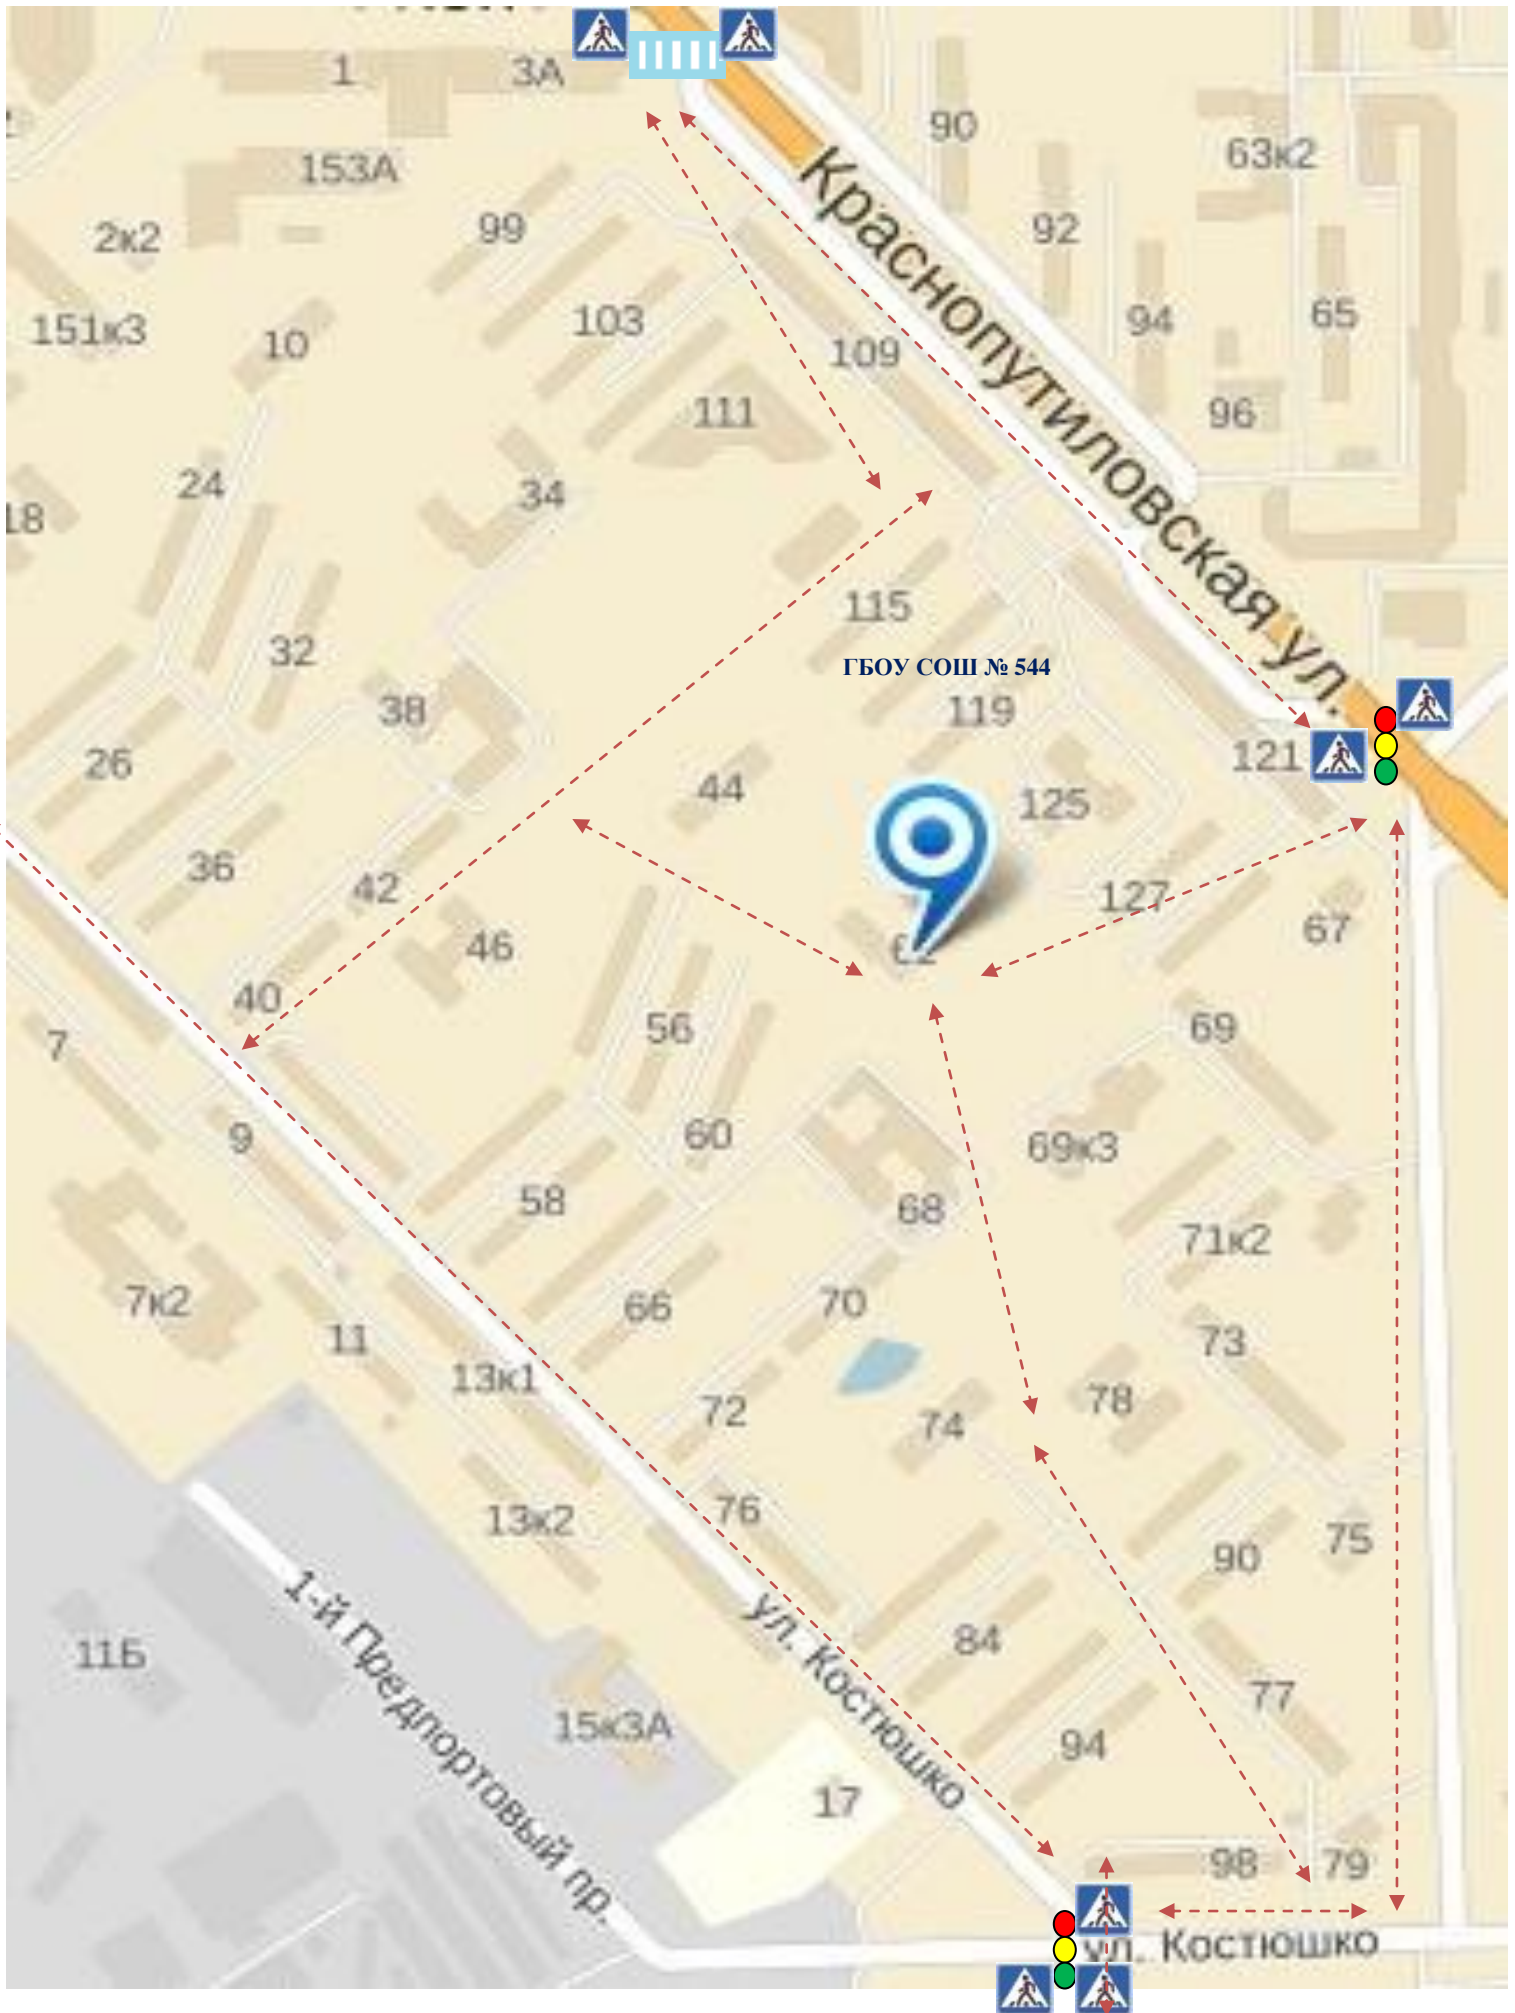

ГБОУ СОШ №544 (5-й Предпортовый проезд, д. 6, корп. 1)

ГБОУ СОШ №544 (ул. Костюшко, д. 62, лит. А)

Маршруты движения организованных групп детей от ОУ к наиболее часто посещаемым объектам в ходе учебного процесса (Монумент Героическим защитникам Ленинграда, парк Городов-Героев)