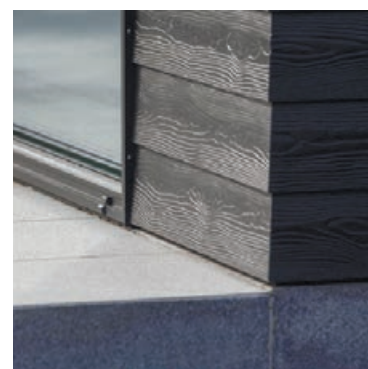

CEDRAL

Красивый и долговечный фасад

- ✓ фактура дерева
- ✓ монтаж круглый год
- ✓ долговечность

Фактура дерева - надежность бетона! | Уже по всей России

CEDRAL

Красивый и долговечный фасад

CEDRAL

Красивый и долговечный фасад

: -)

Фактура дерева -
надежность бетона!

CEDRAL

Красивый и долговечный фасад

Дом,
в котором
хочется
ЖИТЬ

КЕДРАЛ. Фасад будет
выглядеть стильно и дорого,
органично вписываясь
в природный ландшафт.

CEDRAL wood
С50 Темный минерал