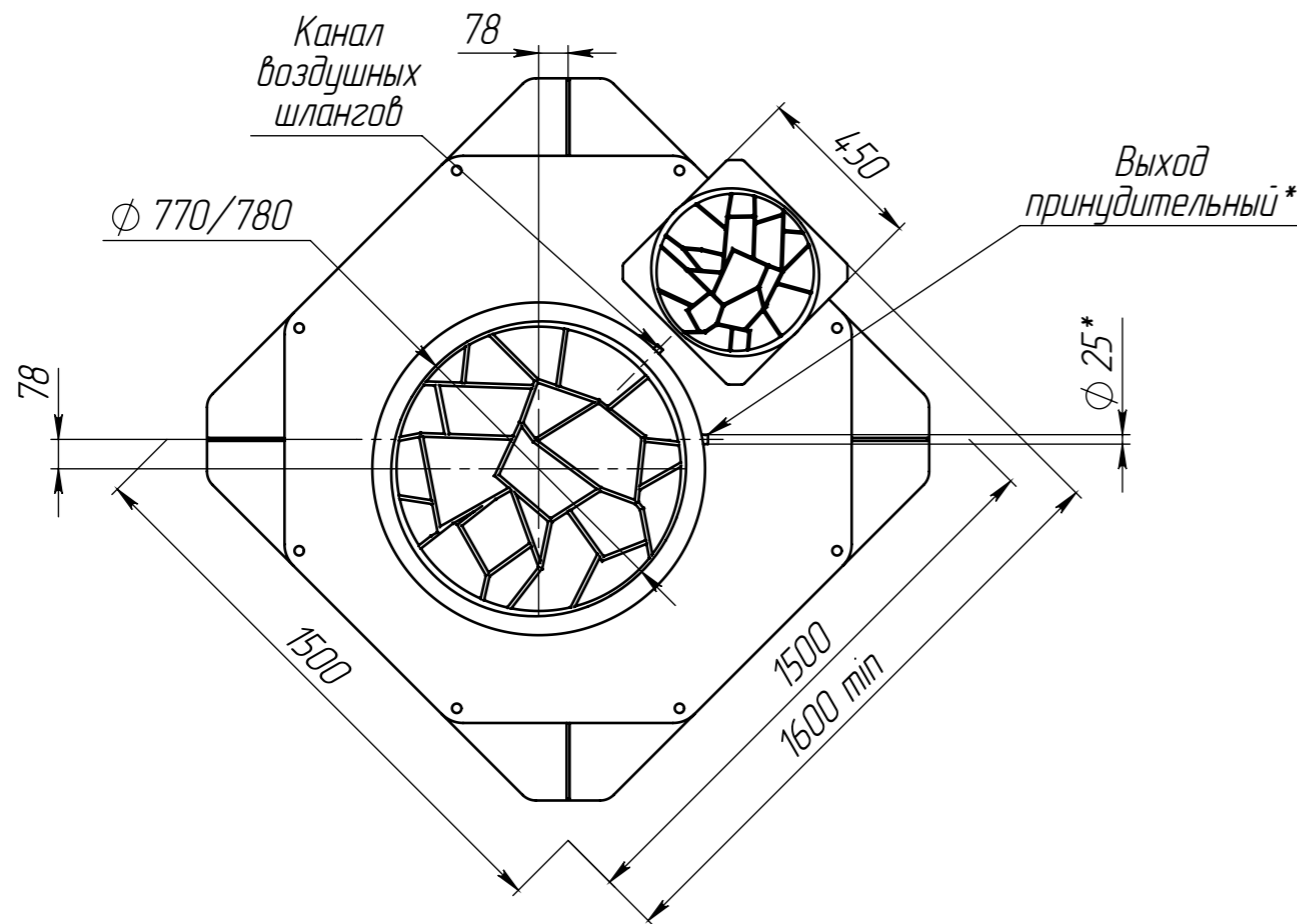

Novo Eko 8 midi ГЧ

1. Размеры для справок.
2. *В комплектацию не входит. Рекомендуемое место установки.

				Novo Eko 8 midi ГЧ			
				Габаритный чертеж			
Изм.	Лист	№ докум.	Подп.	Дата	Лит.	Масса	Масштаб
				28.01.2024		175.4	1:20
Разраб.	-				Лист		Листов 1
Пров.	-						
Т.контр.	-						
Н.контр.	-						
Утв.	-						