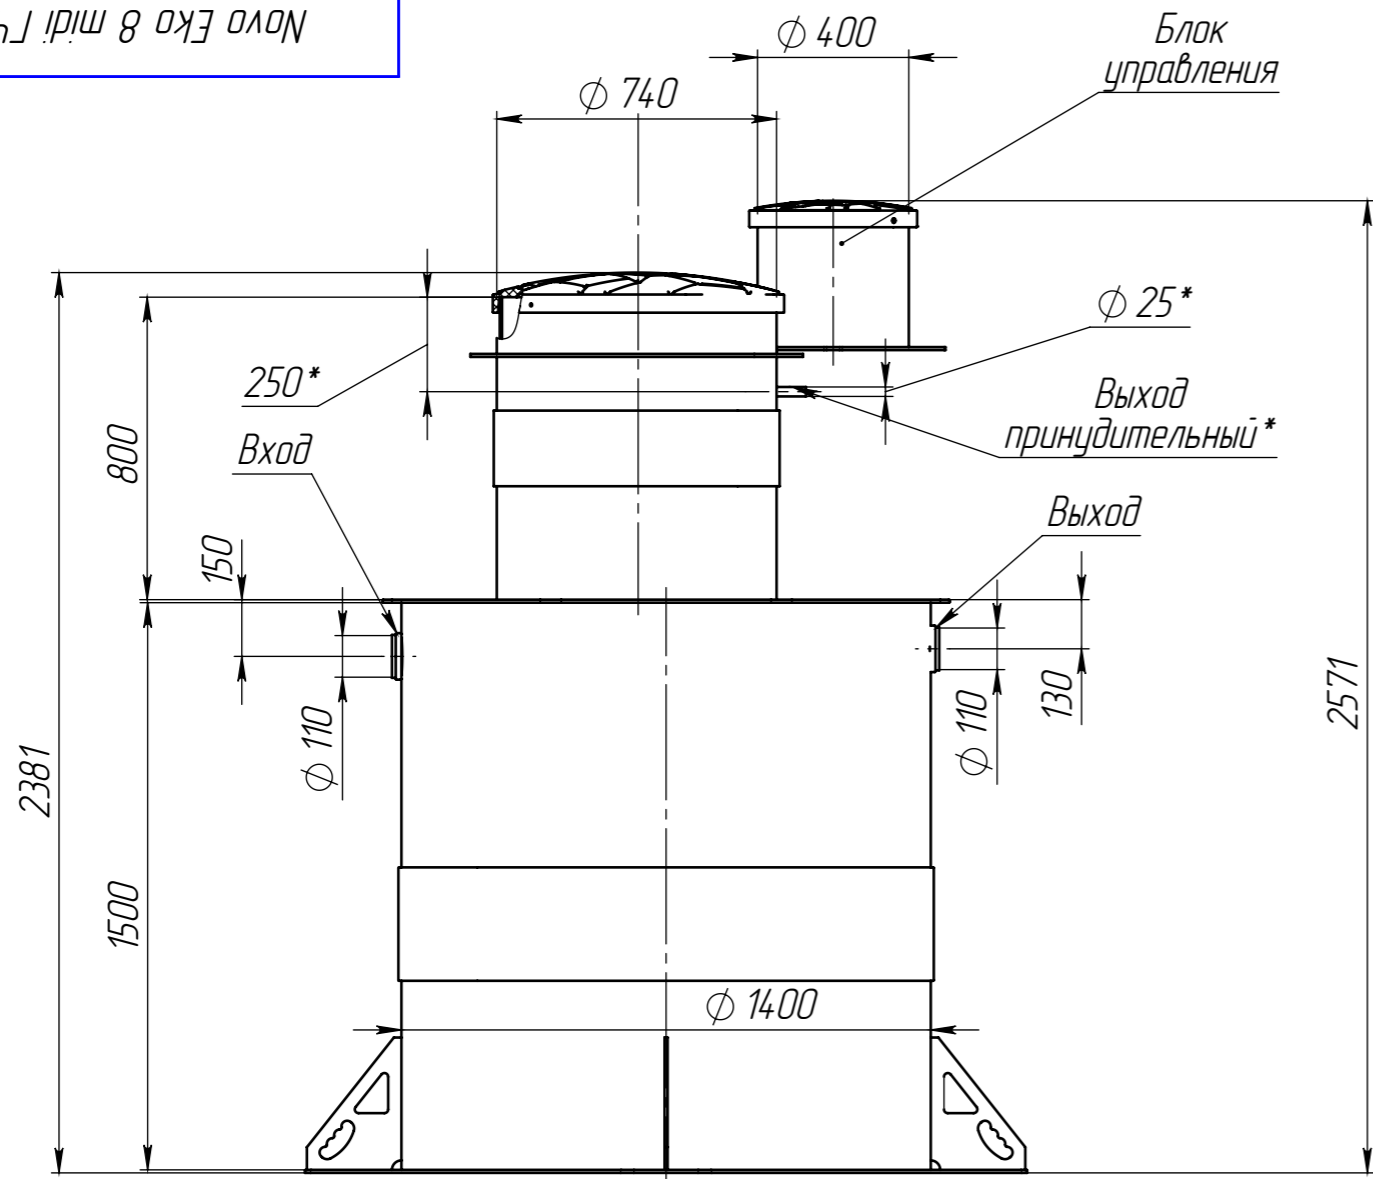

Novo Eko 8 midi ГЧ

1. Размеры для справок.
2. *В комплектацию не входит. Рекомендуемое место установки.

				Novo Eko 8 midi ГЧ			
				Габаритный чертеж			
Изм.	Лист	№ докум.	Подп.	Дата	Лит.	Масса	Масштаб
				28.01.2024		175.4	1:20
Разраб.	-				Лист		Листов 1
Пров.	-						
Т.контр.	-						
Н.контр.	-						
Утв.	-						