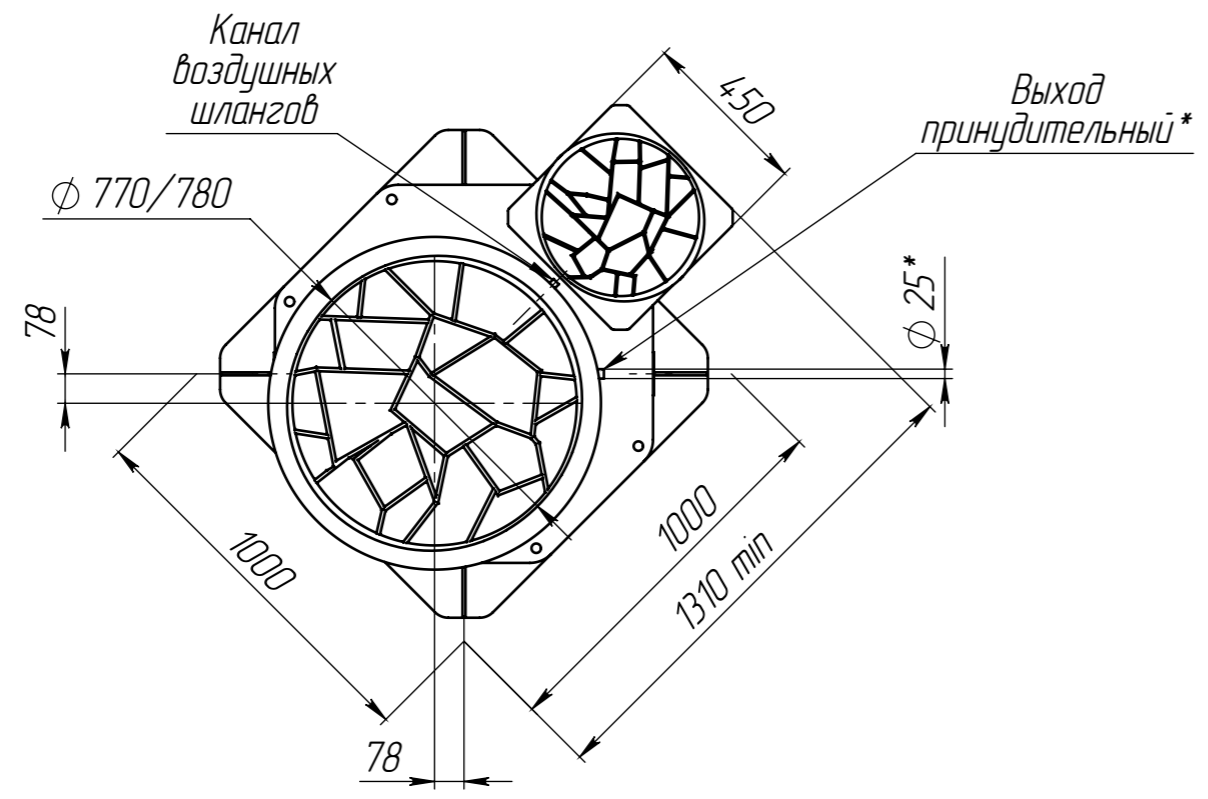

Перв. примен.	Ново Еко 3 long ГЧ
Справ. №	
Подп. и дата	
Инв. № дубл.	
Взам. инв. №	
Подп. и дата	
Инв. № подл.	

Ново Еко 3 long ГЧ

1. Размеры для справок.
2. *В комплектацию не входит. Рекомендуемое место установки.

				Novo Eko 3 long ГЧ			
Изм.	Лист	№ докум.	Подп.	Дата	Лит.	Масса	Масштаб
Разраб.	-			28.01.2024		132.7	1:20
Пров.	-						
Т.контр.	-						
Н.контр.	-						
Утв.	-						
Габаритный чертеж					Лист	Листов 1	
Копировал							
Формат А3							