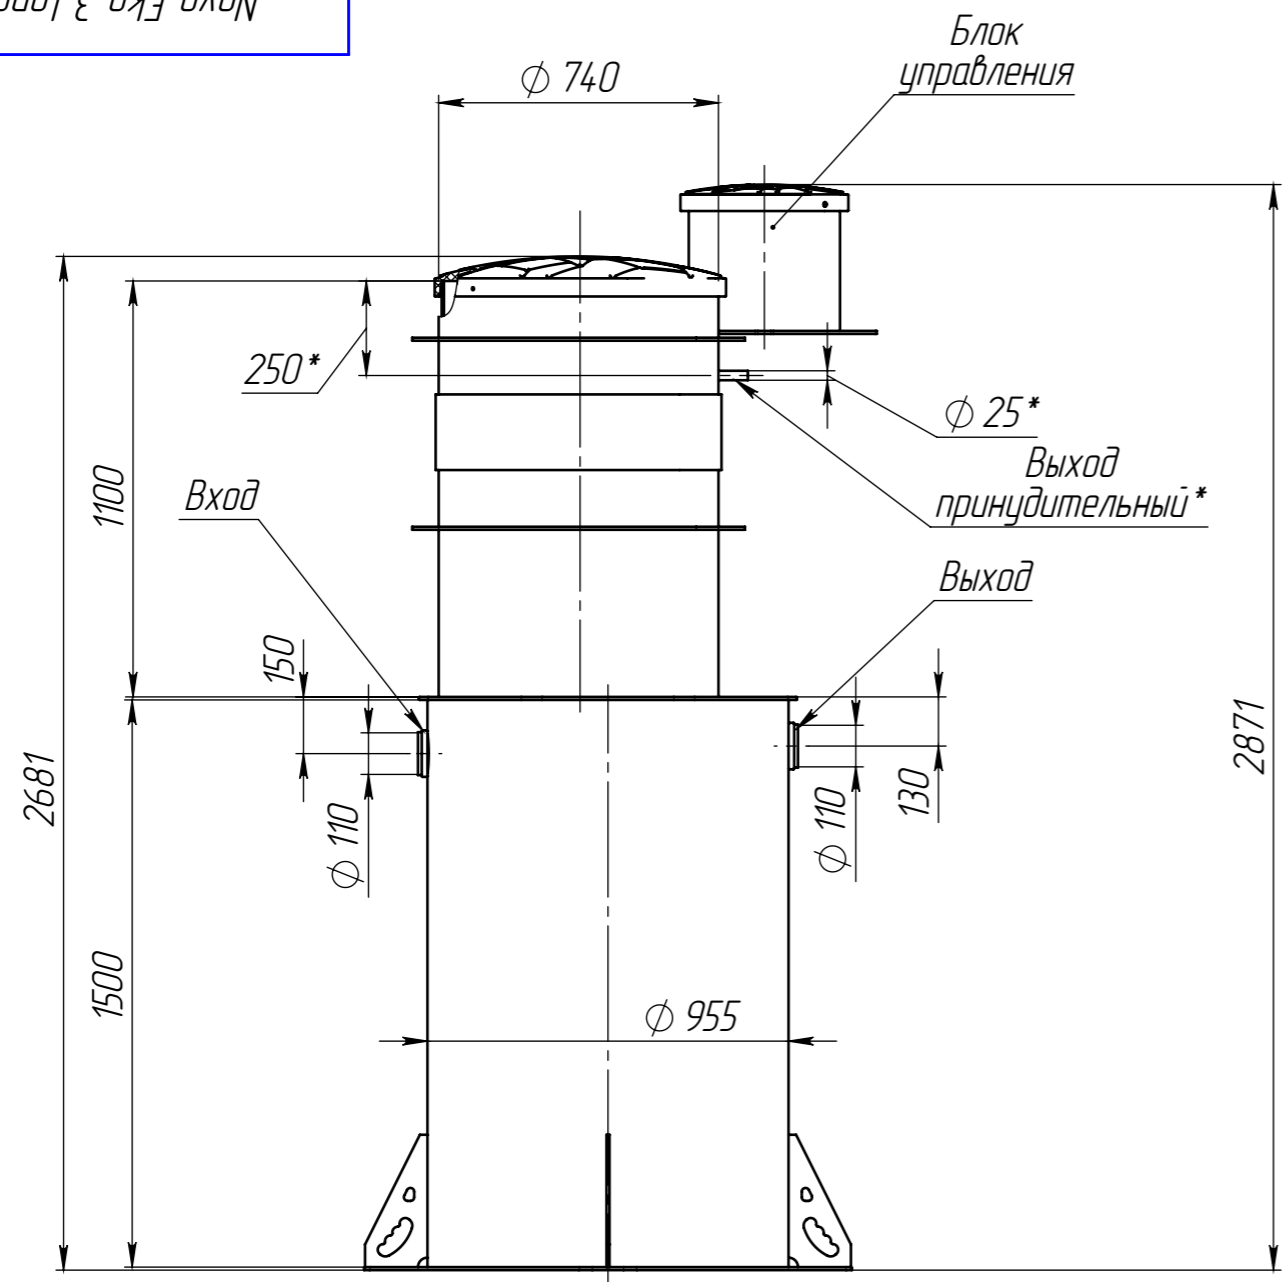

Перв. примен.	Ново Еко 3 long ГЧ
Справ. №	
Подп. и дата	
Инв. № дубл.	
Взам. инв. №	
Подп. и дата	
Инв. № подл.	

Ново Еко 3 long ГЧ

1. Размеры для справок.
2. *В комплектацию не входит. Рекомендуемое место установки.

				Novo Eko 3 long ГЧ			
Изм.	Лист	№ докум.	Подп.	Дата	Лит.	Масса	Масштаб
Разраб.	-			28.01.2024		132.7	1:20
Пров.	-						
Т.контр.	-						
Н.контр.	-						
Утв.	-						
Габаритный чертеж					Лист	Листов 1	
Копировал							
Формат А3							