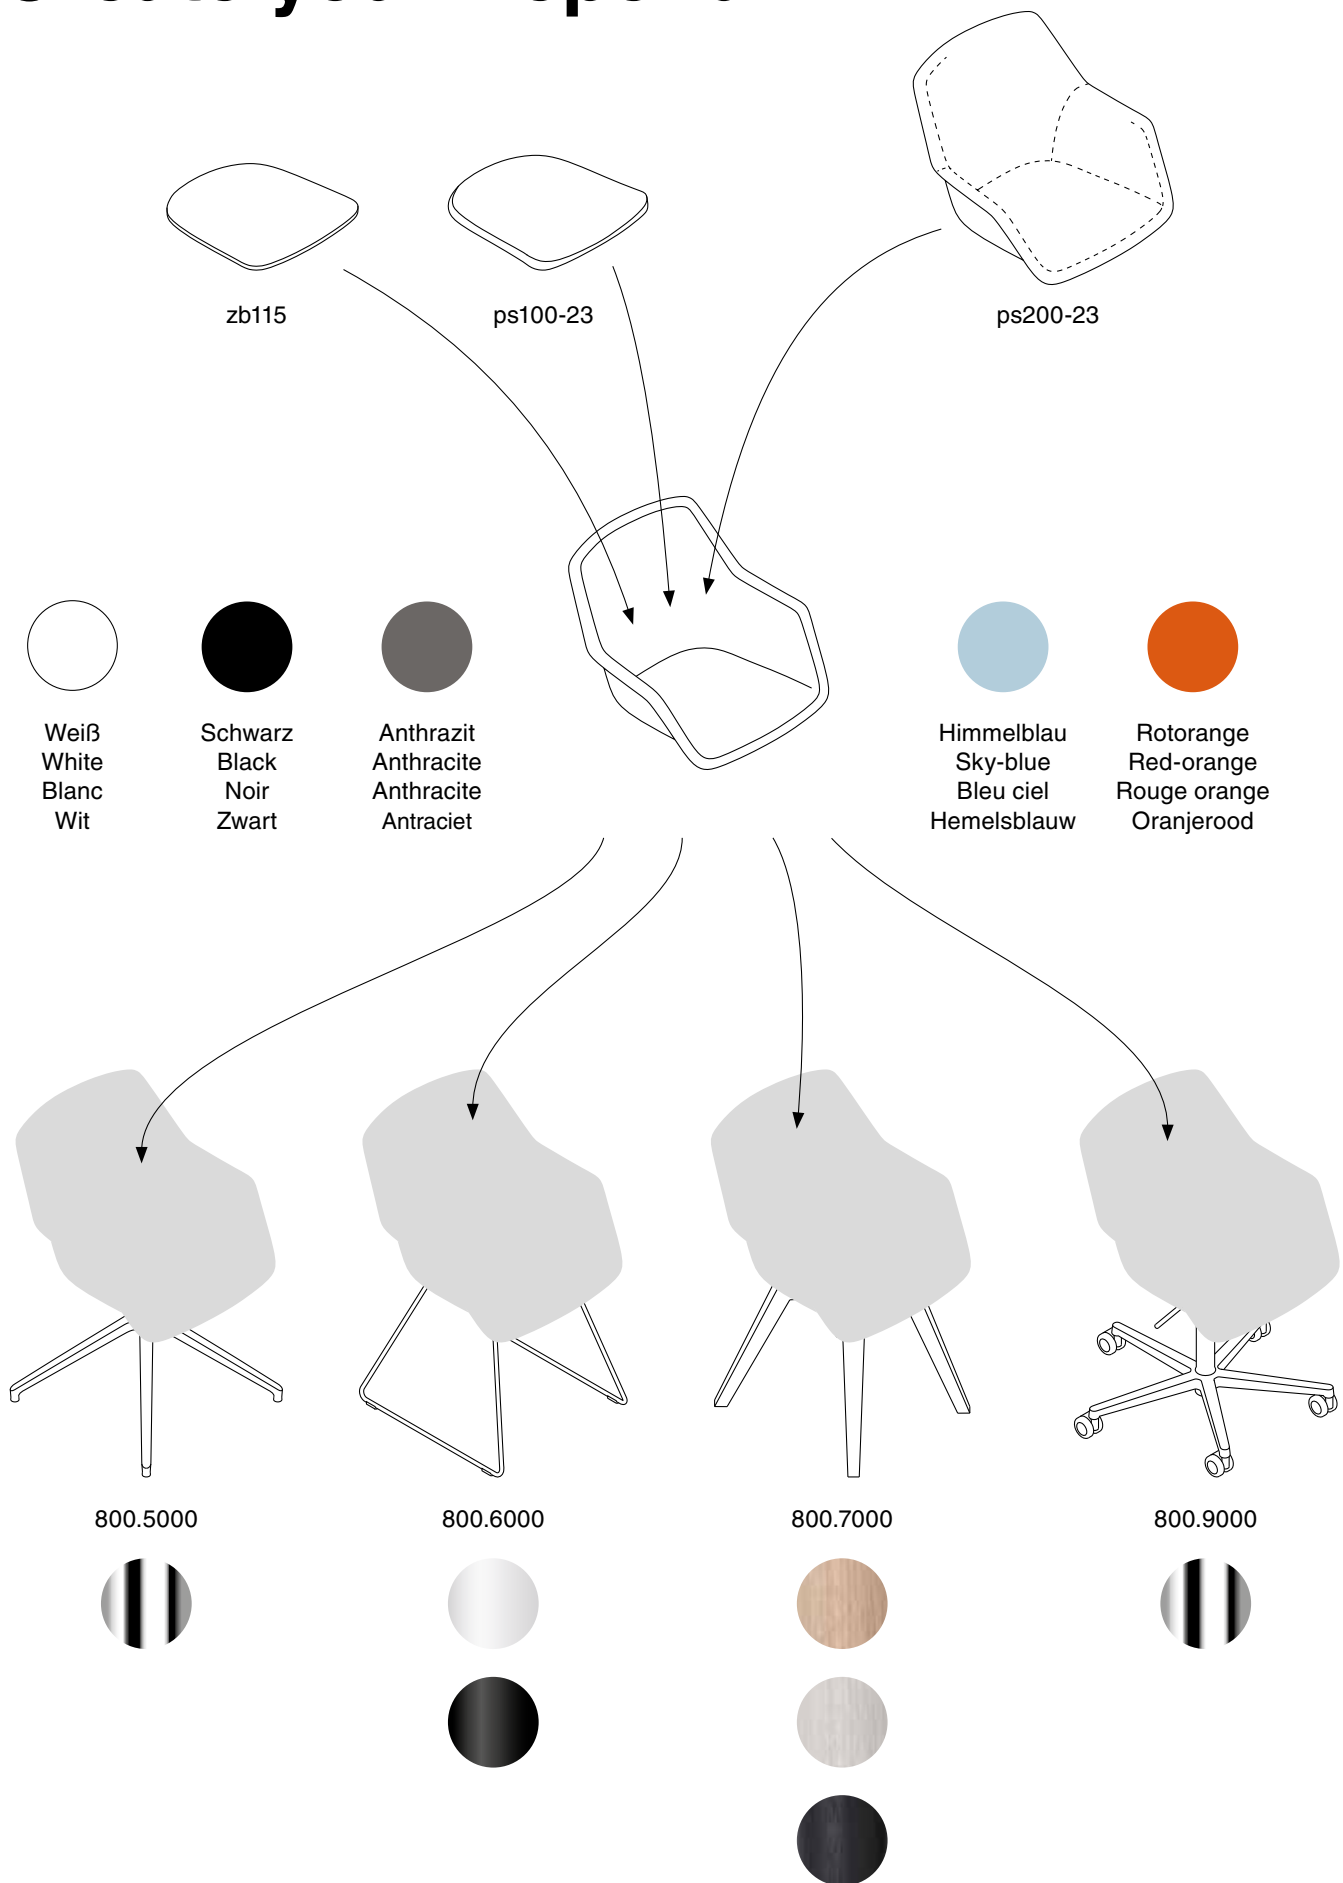

Create your Repend