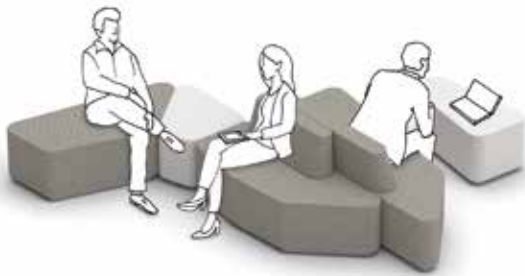

Organic Office is an open space system, is a modular communication tool, is convertible, adaptable and versatile, is sustainable, can be individually configured using the Organic Office-App.

Organic Office est un système d'aménagement lounge pour bureau, est un outil constitué de modules pour la communication en face-à-face, est modulable, adaptable, représentatif, est issu d'une production durable, permet une configuration individualisée grâce à l'application Organic Office.

Organic Office is een office lounge systeem, is een modulair meubel voor persoonlijke communicatie, is flexibel, aanpasbaar en representatief, is duurzaam geproduceerd, kan individueel met de Organic Office-App worden geconfigureerd.

5 Module – unzählige Kombinationen

5 elements – endless combinations / 5 modules – d'innombrables combinaisons / 5 modules – oneindig veel combinaties

Office Lounge System - Organic Office schafft eine ruhige Warte-Atmosphäre und kann nach Bedarf und Raumangebot vergrößert oder verkleinert werden.