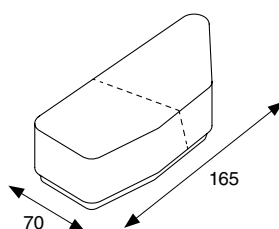

Die Übersicht

Overview / Synoptique / Het overzicht

Organic Office gibt es als Set bestehend aus fünf gepolsterten Modulen. Die zwei großen Polster Elemente können zusätzlich mit einer Rückenlehne ausgestattet werden. Wahlweise sind die drei kleinen Module auch mit einer harten, lackierten Oberfläche erhältlich. Alle Elemente haben einen silber pulverbeschichteten Sockel.

Organic Office is available as a 5 element set. The two large upholstered elements can be fitted with an optional backrest. The three smaller elements are also available with a hard, lacquered surface for use as a table or worksurface. All elements have a silver powder-coated steel base frame.

Organic Office existe sous la forme d'un kit composé de cinq modules rembourrés. Les deux grands éléments rembourrés peuvent être équipés d'un dossier supplémentaire. Les trois petits modules sont également disponibles au choix avec une surface en dur et laquée. Tous les éléments ont un socle coloris finition epoxy argent.

Organic Office bestaat als set uit vijf gestoffeerde modules. De twee grote kussenelementen kunnen bijkomend met een rugleuning worden uitgerust. Naar keuze zijn de drie kleine modules ook met een hard, gelakt oppervlak te verkrijgen. Alle elementen hebben een zilver poedergecoate sokkel.

Stromanschluss, optional

Connection for power supply, optional
Prise d'alimentation électrique, en option
Elektriciteit aansluiting, facultatief

6

78.1000

78.2000

78.3000

78.4000