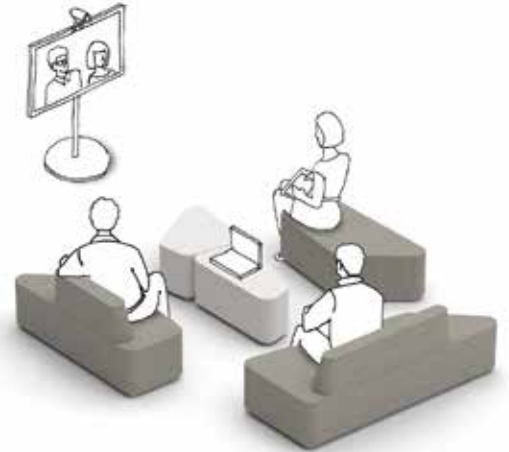

5 Module – unzählige Kombinationen

5 elements – endless combinations / 5 modules – d'innombrables combinaisons / 5 modules – oneindig veel combinaties