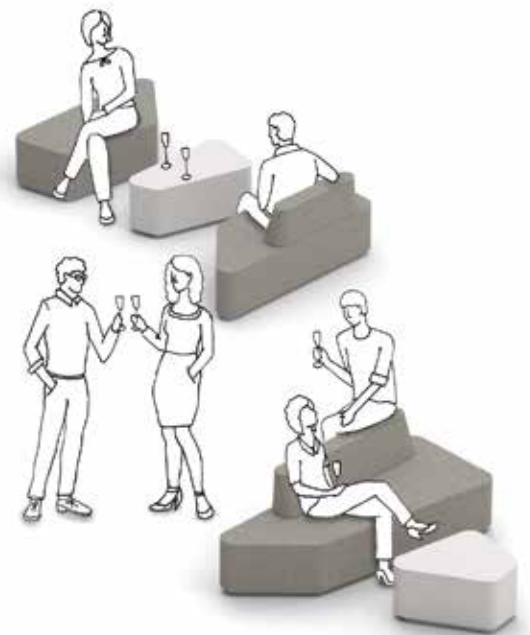

5 Module – unzählige Kombinationen

5 elements – endless combinations / 5 modules – d'innombrables combinaisons / 5 modules – oneindig veel combinaties