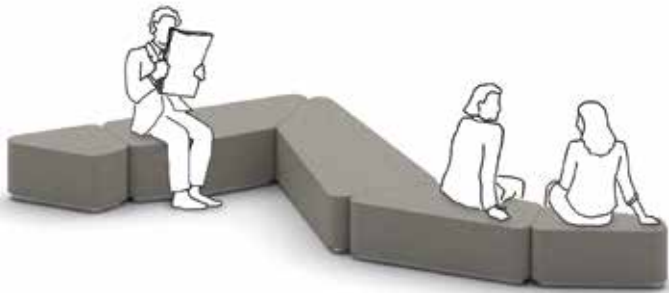

5 Module – unzählige Kombinationen

5 elements – endless combinations / 5 modules – d'innombrables combinaisons / 5 modules – oneindig veel combinaties