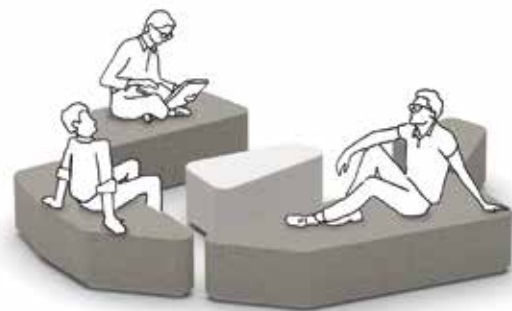

5 Module – unzählige Kombinationen

5 elements – endless combinations / 5 modules – d'innombrables combinaisons / 5 modules – oneindig veel combinaties