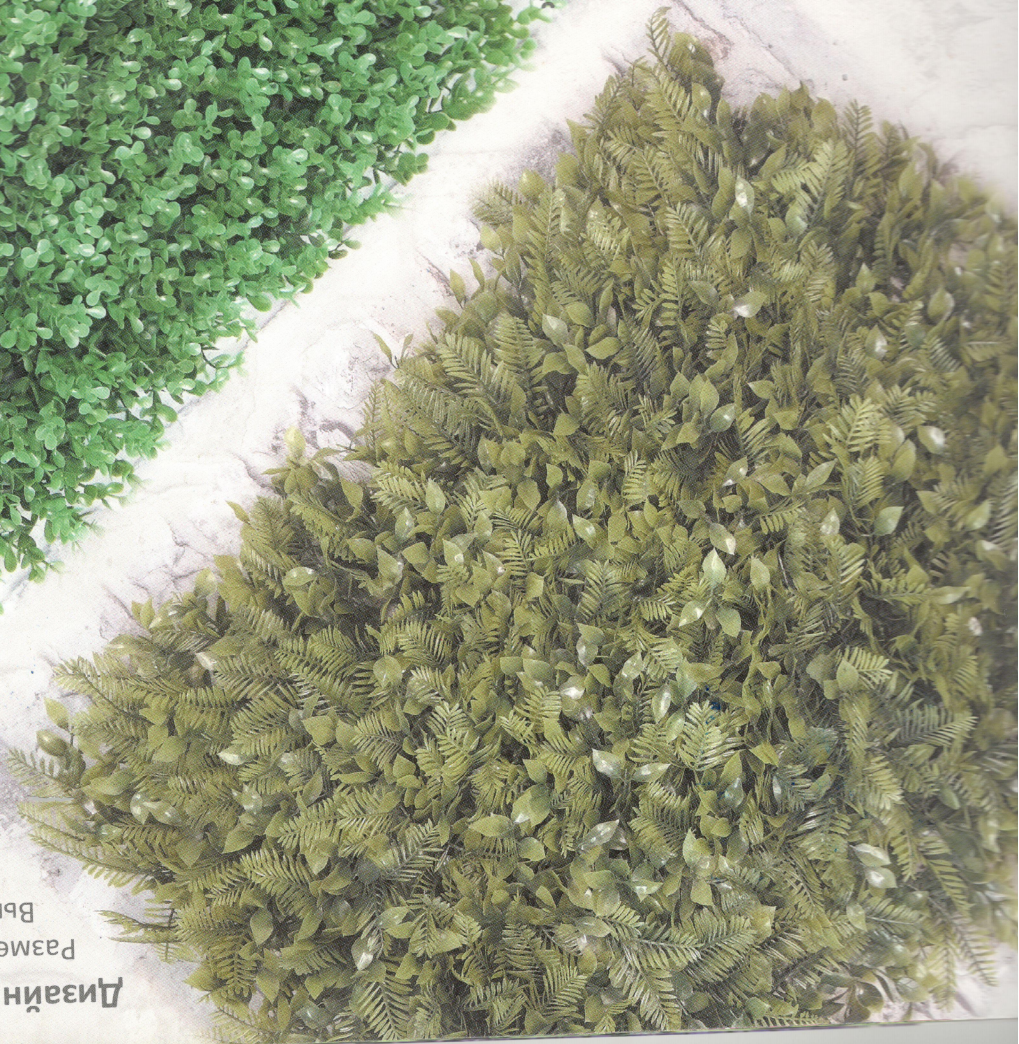

Дизайн № 16. Нефролепис
Размер модуля 40x60 см
Высота ворса 90 мм

**Дизайн № 17. Мелколиственный
Фолкнер Зелёный**
Размер модуля 40x60 см
Высота ворса 70 мм

Дизайн № 18.
Размер модуля 40x60 см
Высота ворса 80 мм