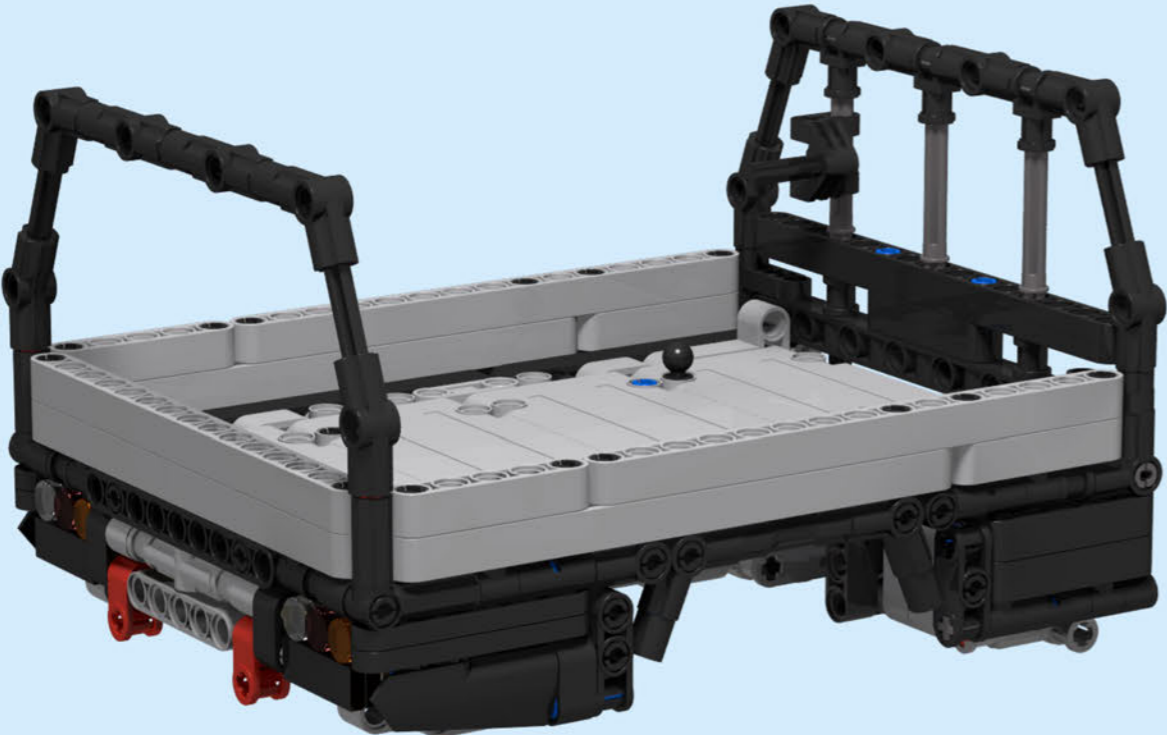

CUSTOM BED TRAY