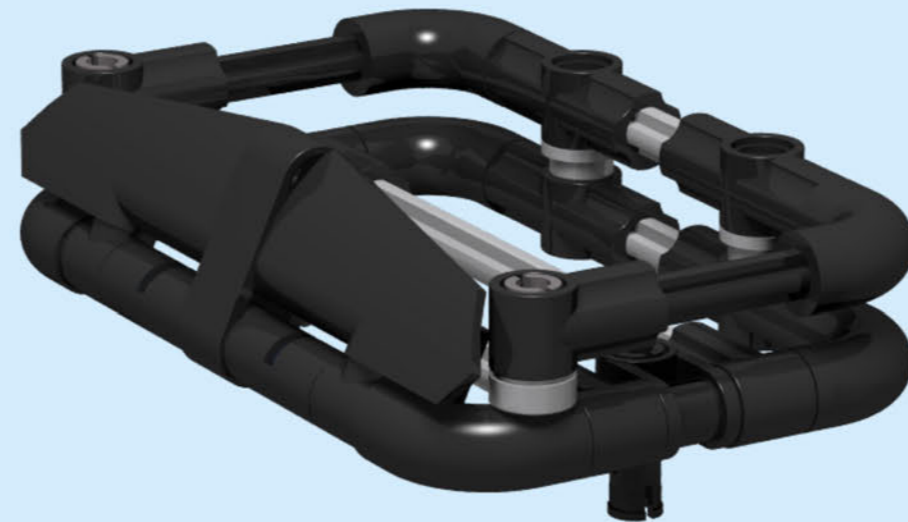

4x
32062
Red

5x
3023
Trans-Clear

ROOF RACK WITH DEFLECTOR

													
2x 2780 Black	2x 6536 Black	2x 62462 Black	2x 15100 Black	6x 32013 Black	6x 25214 Black	1x 32523 Black	4x 32034 Black	2x 3705 Black	1x 11946 Black	1x 11947 Black	4x 89678 Dark Bluish Gray	2x 11214 Dark Bluish Gray	2x 98138 Light Bluish Gray