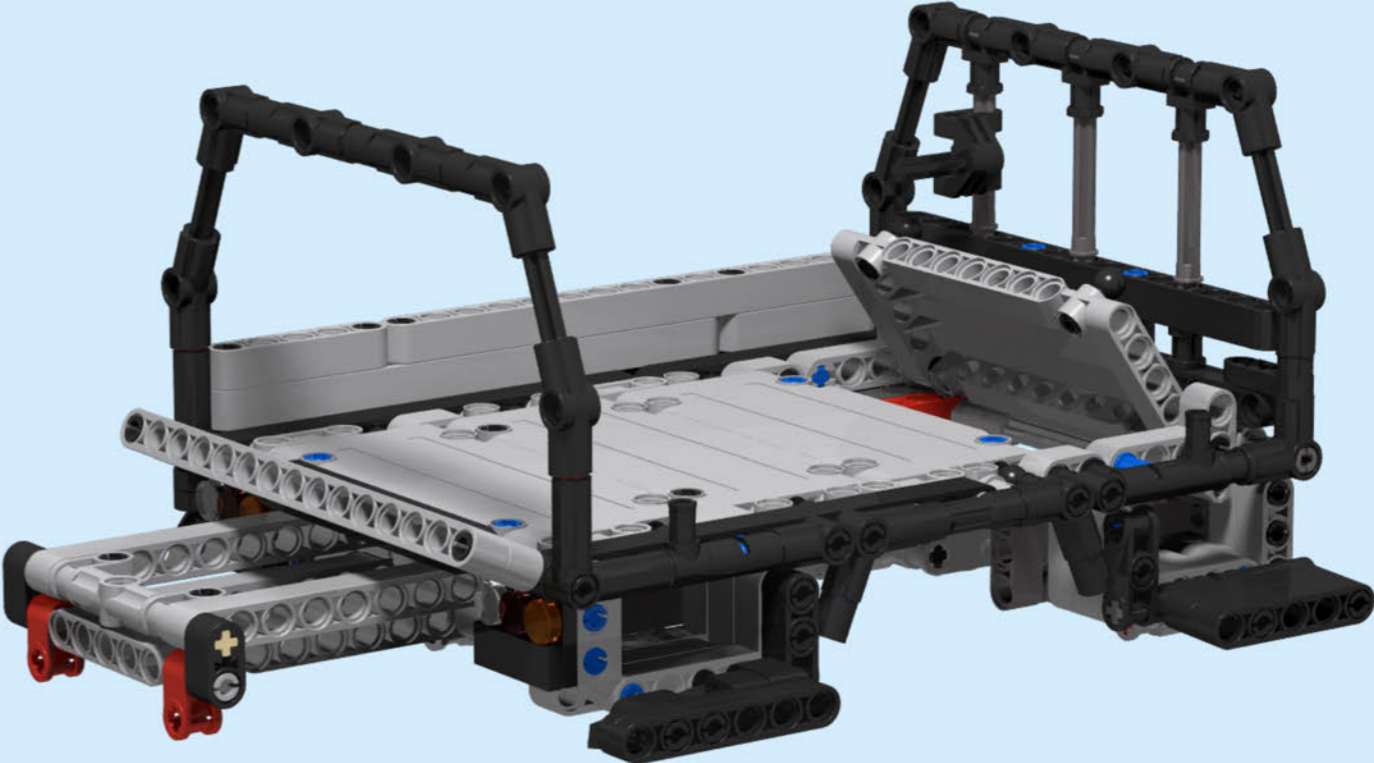

CUSTOM BED TRAY